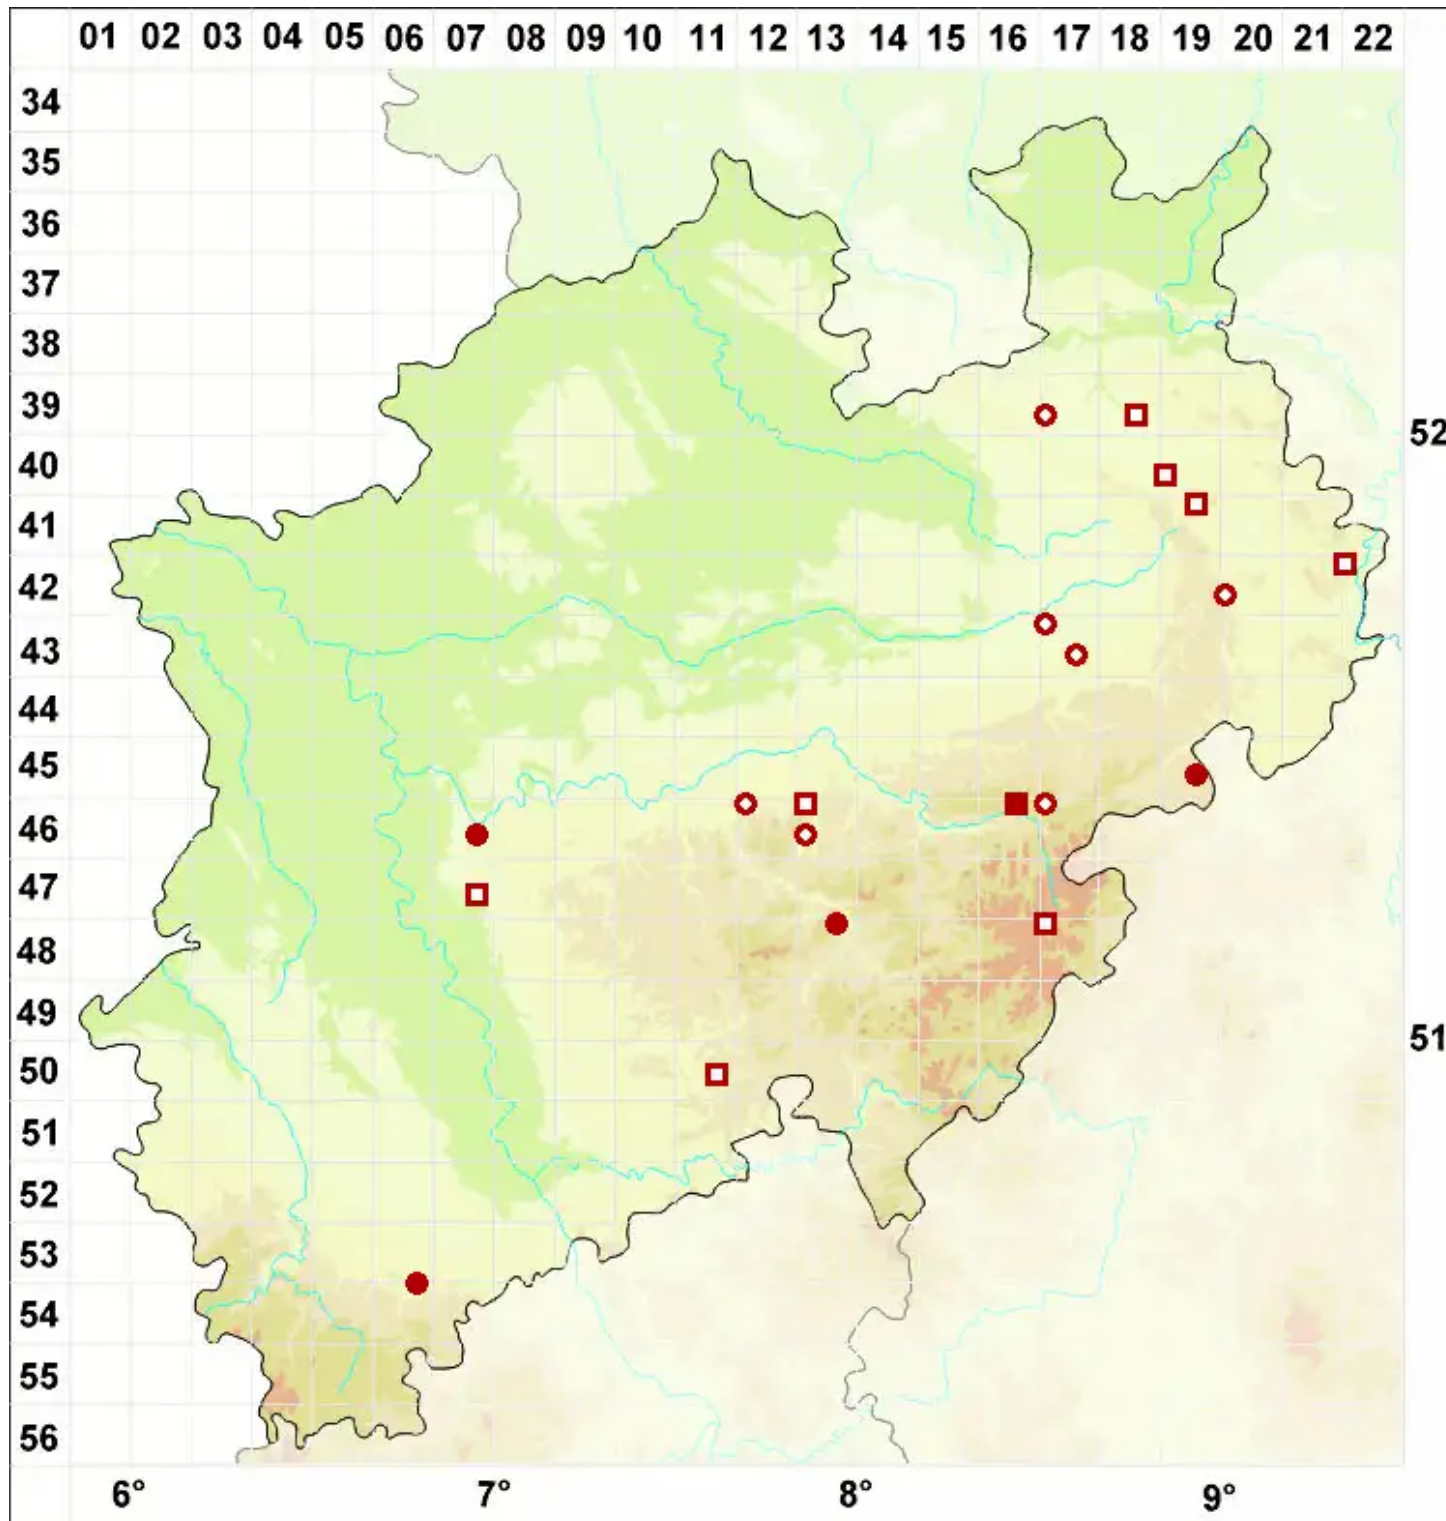

# Collema auriforme (With.) Coppins & J. R. Laundon

Ohrförmige Leimflechte

Legende:

- Symbole:**  
Ausgefülltes Symbol:  
Zeitraum von 1980 bis heute (Aktuelle Angabe)  
Leeres Symbol:  
Zeitraum vor 1980 (Altangabe)  
Quadrat: Herbarbeleg