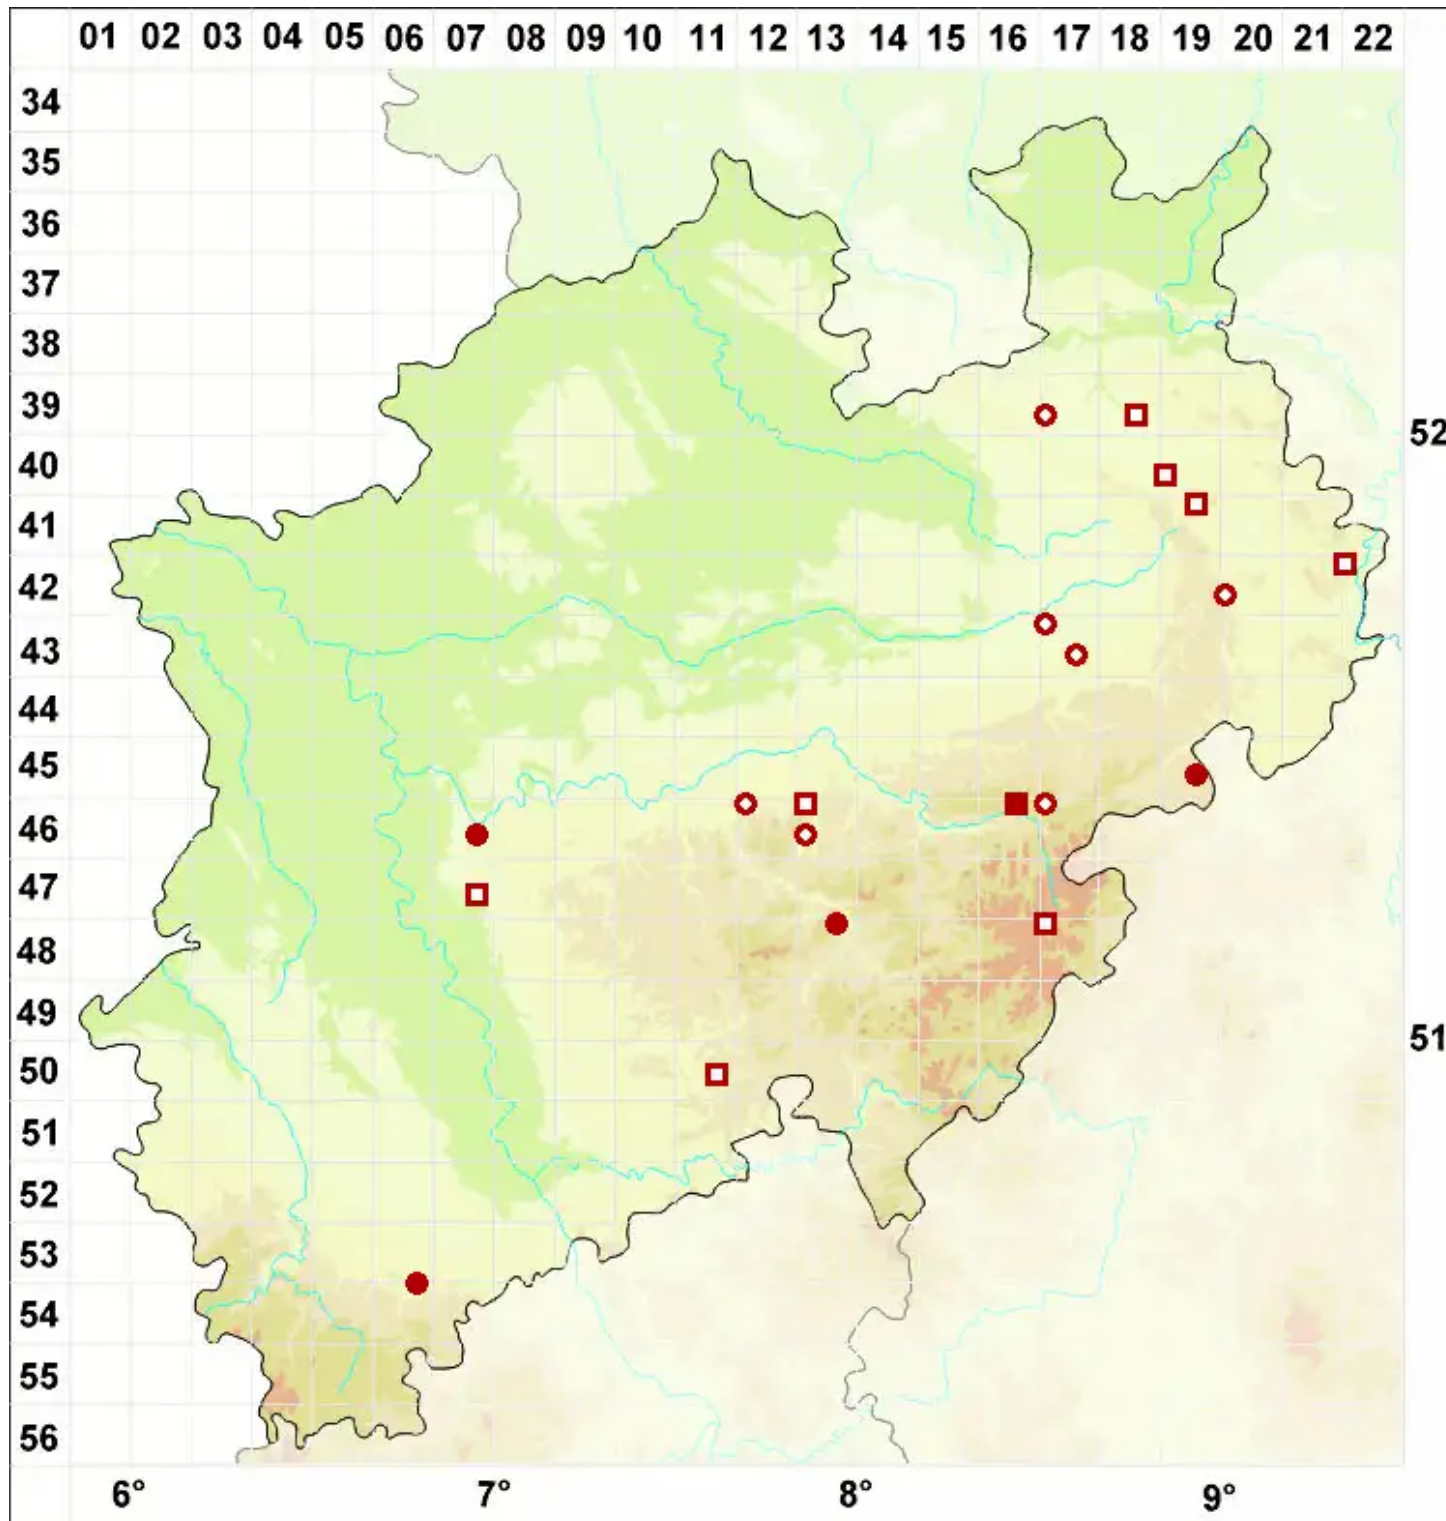

Collema auriforme (With.) Coppins & J. R. Laundon

Ohrförmige Leimflechte

Legende:

- Symbole:**
- Ausgefülltes Symbol:
Zeitraum von 1980 bis heute (Aktuelle Angabe)
 - Leeres Symbol:
Zeitraum vor 1980 (Altangabe)
 - Quadrat: Herbarbeleg