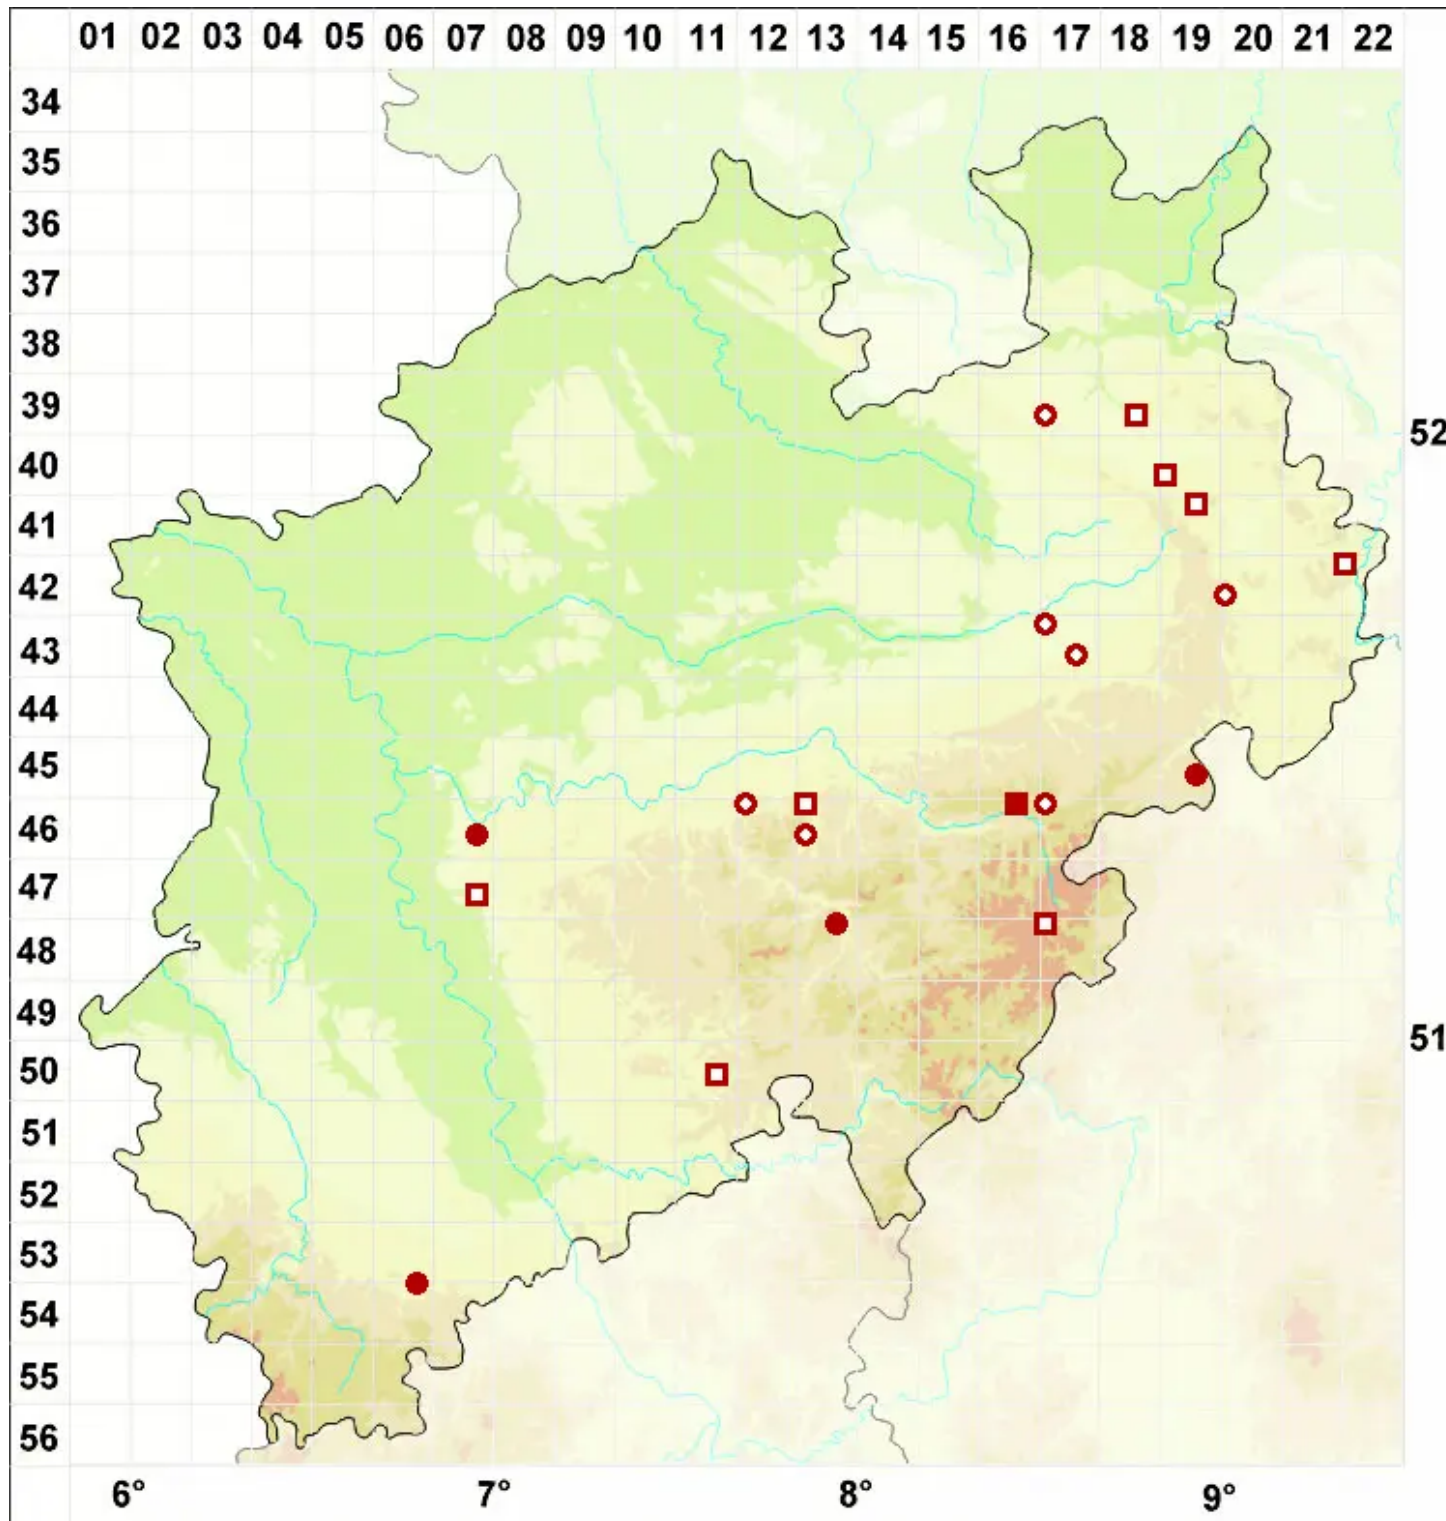

# Collema auriforme (With.) Coppins & J. R. Laundon

Ohrförmige Leimflechte

Legende:

- Symbole:**  
Ausgefülltes Symbol:  
Zeitraum von 1980 bis heute (Aktuelle Angabe)  
Leeres Symbol:  
Zeitraum vor 1980 (Altangabe)  
Quadrat: Herbarbeleg