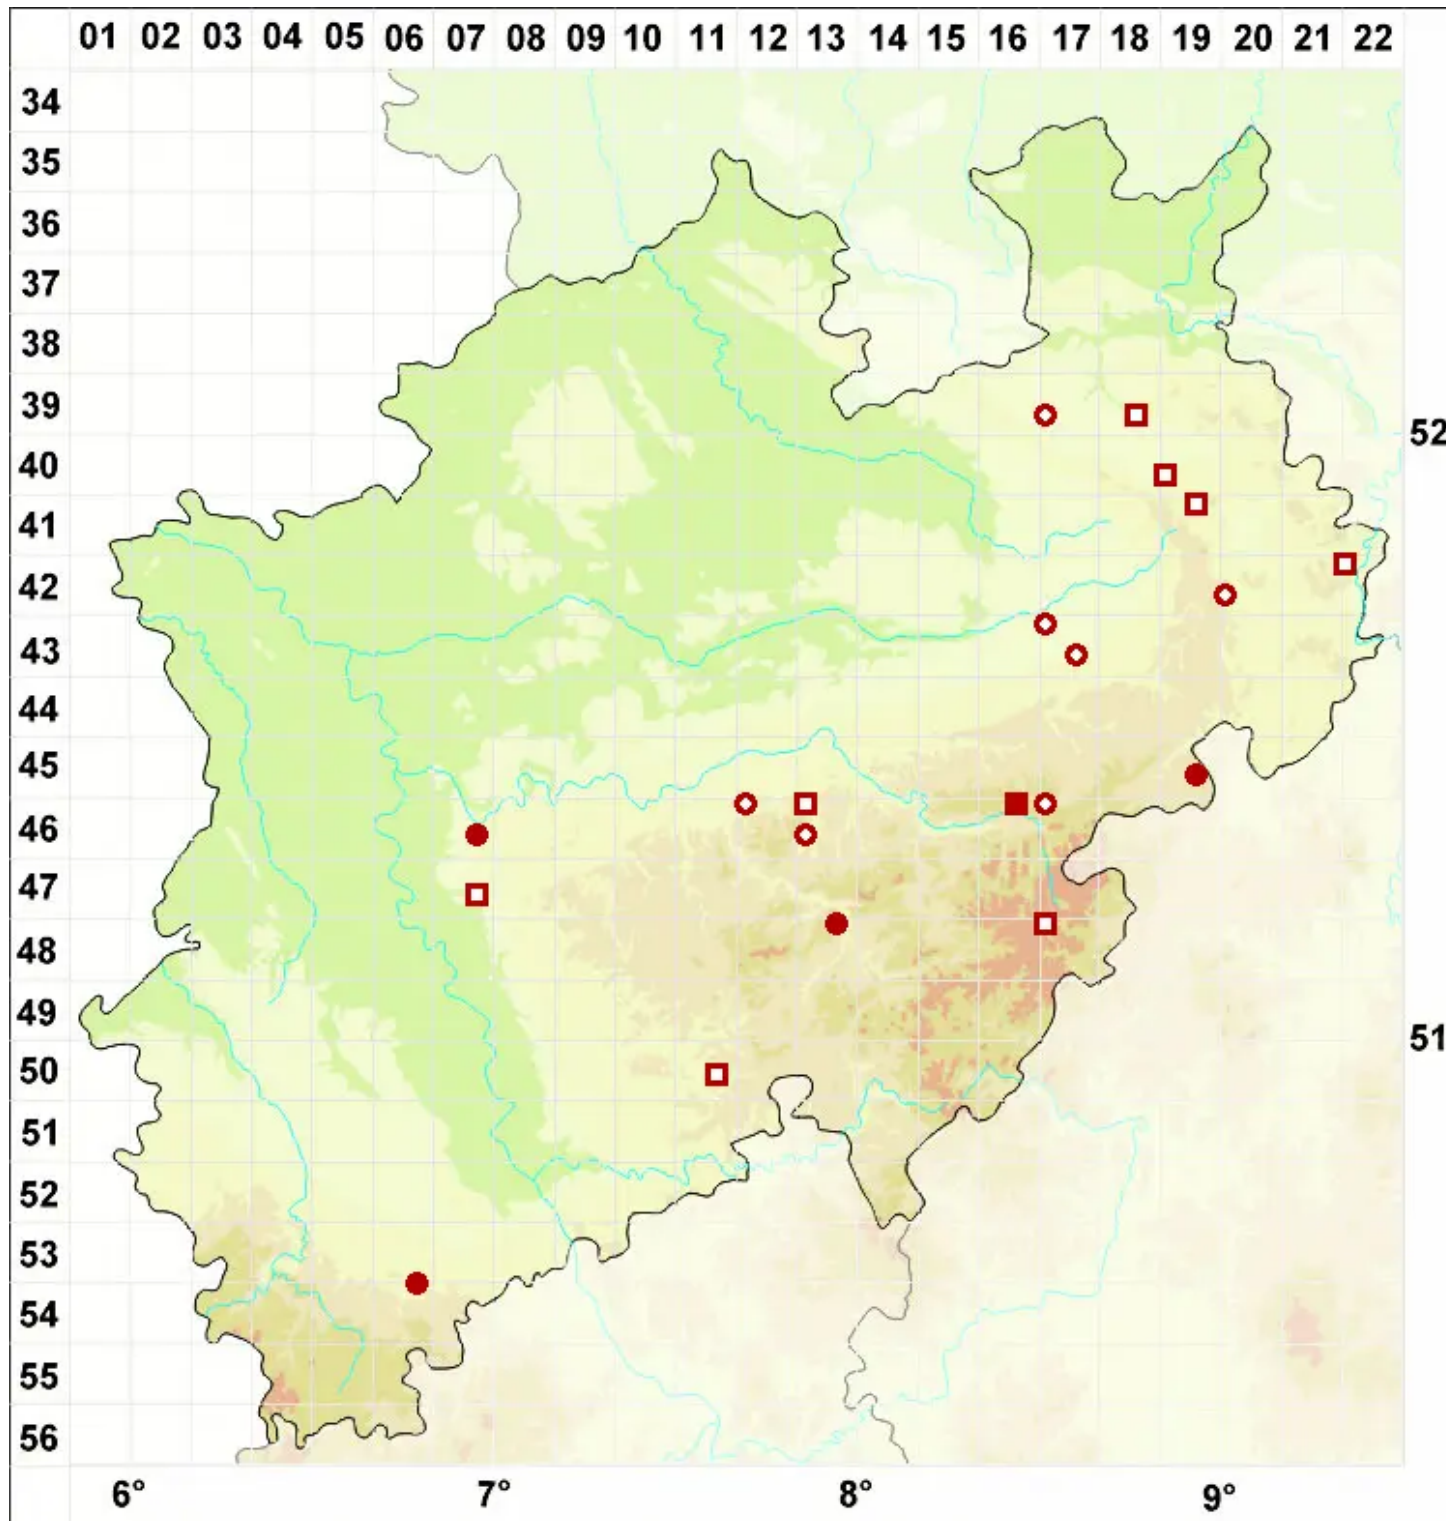

Collema auriforme (With.) Coppins & J. R. Laundon

Ohrförmige Leimflechte

Legende:

- Symbole:**
- Ausgefülltes Symbol:
Zeitraum von 1980 bis heute (Aktuelle Angabe)
 - Leeres Symbol:
Zeitraum vor 1980 (Altangabe)
 - Quadrat: Herbarbeleg