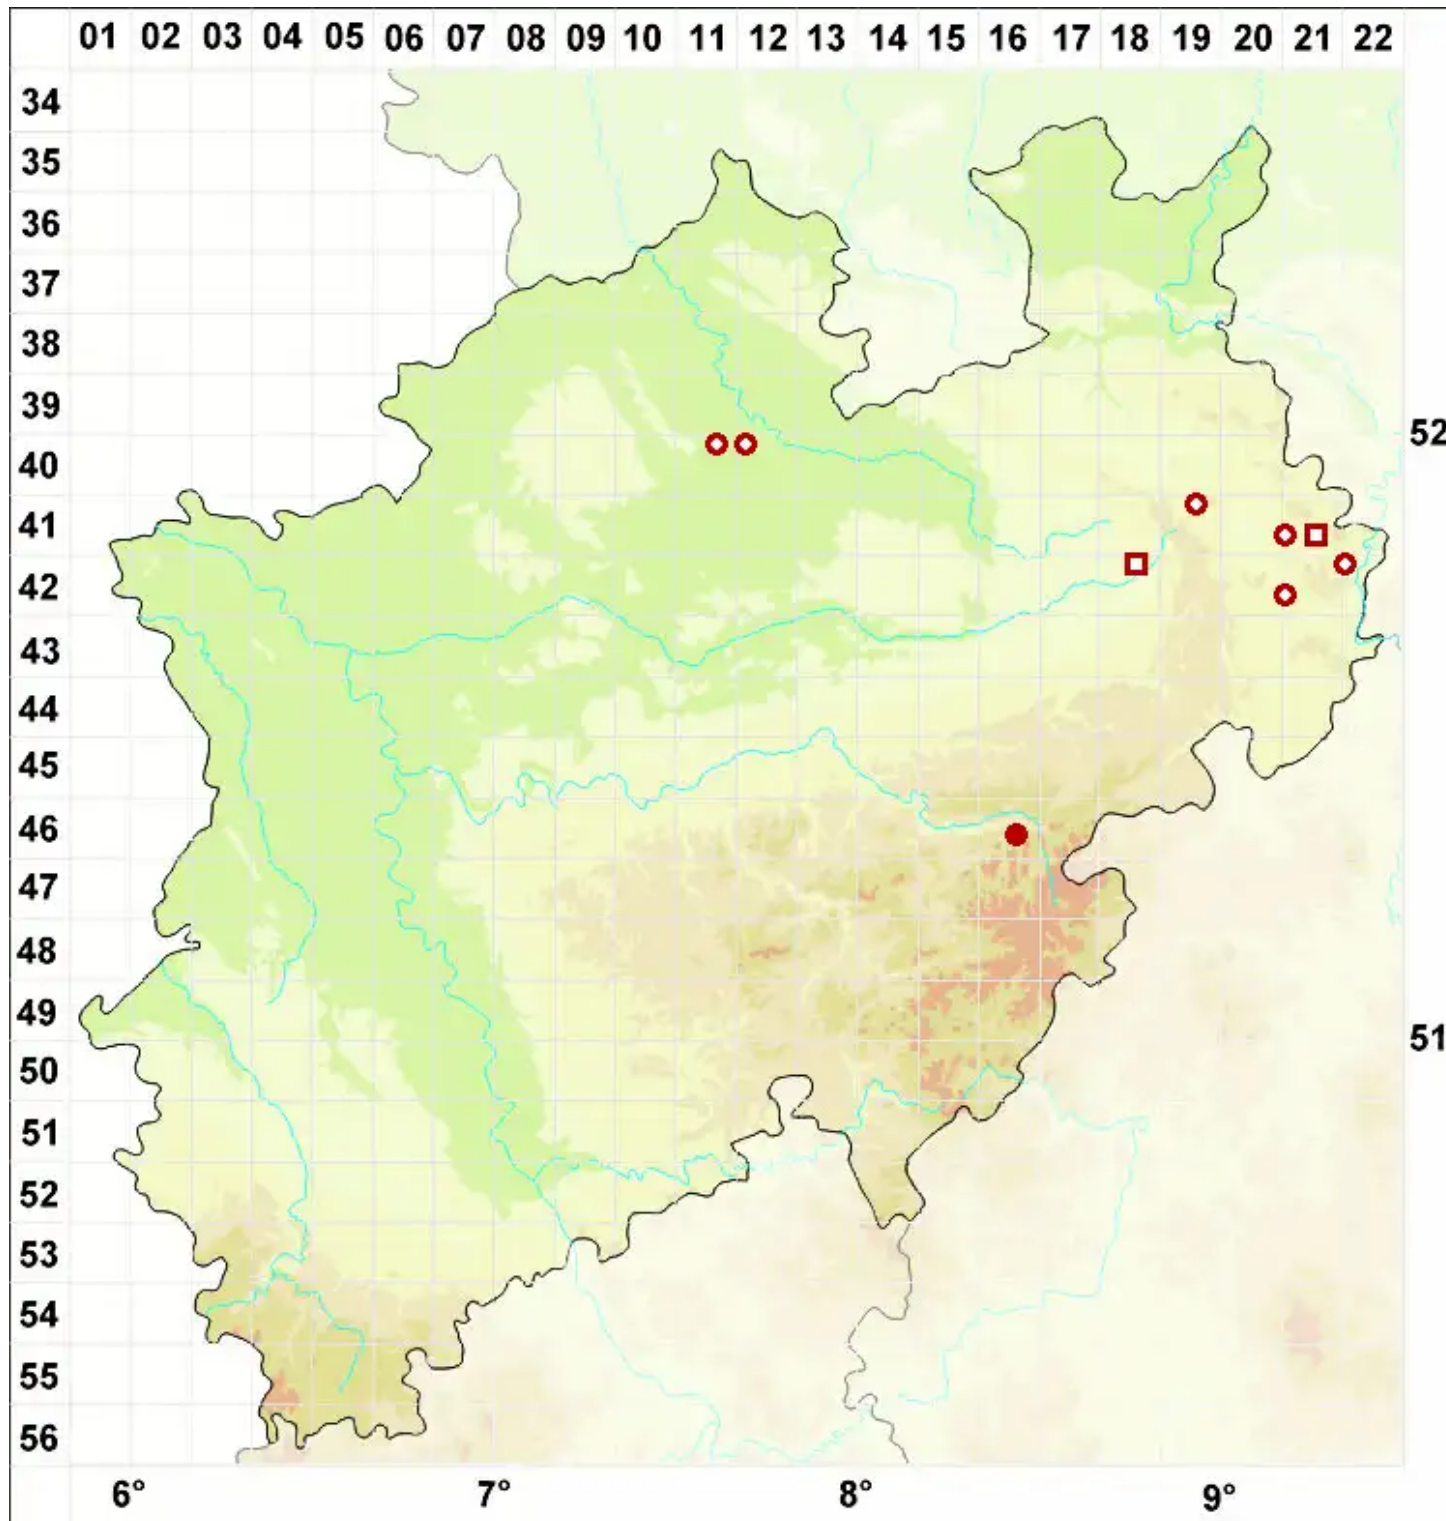

Cliostomum corrugatum (Ach.) Fr.

Gelber Nymphenmund

Legende:

Symbole:

Ausgefülltes Symbol:
Zeitraum von 1980 bis heute (Aktuelle Angabe)

Leeres Symbol:
Zeitraum vor 1980 (Altangabe)

Quadrat: Herbarbeleg