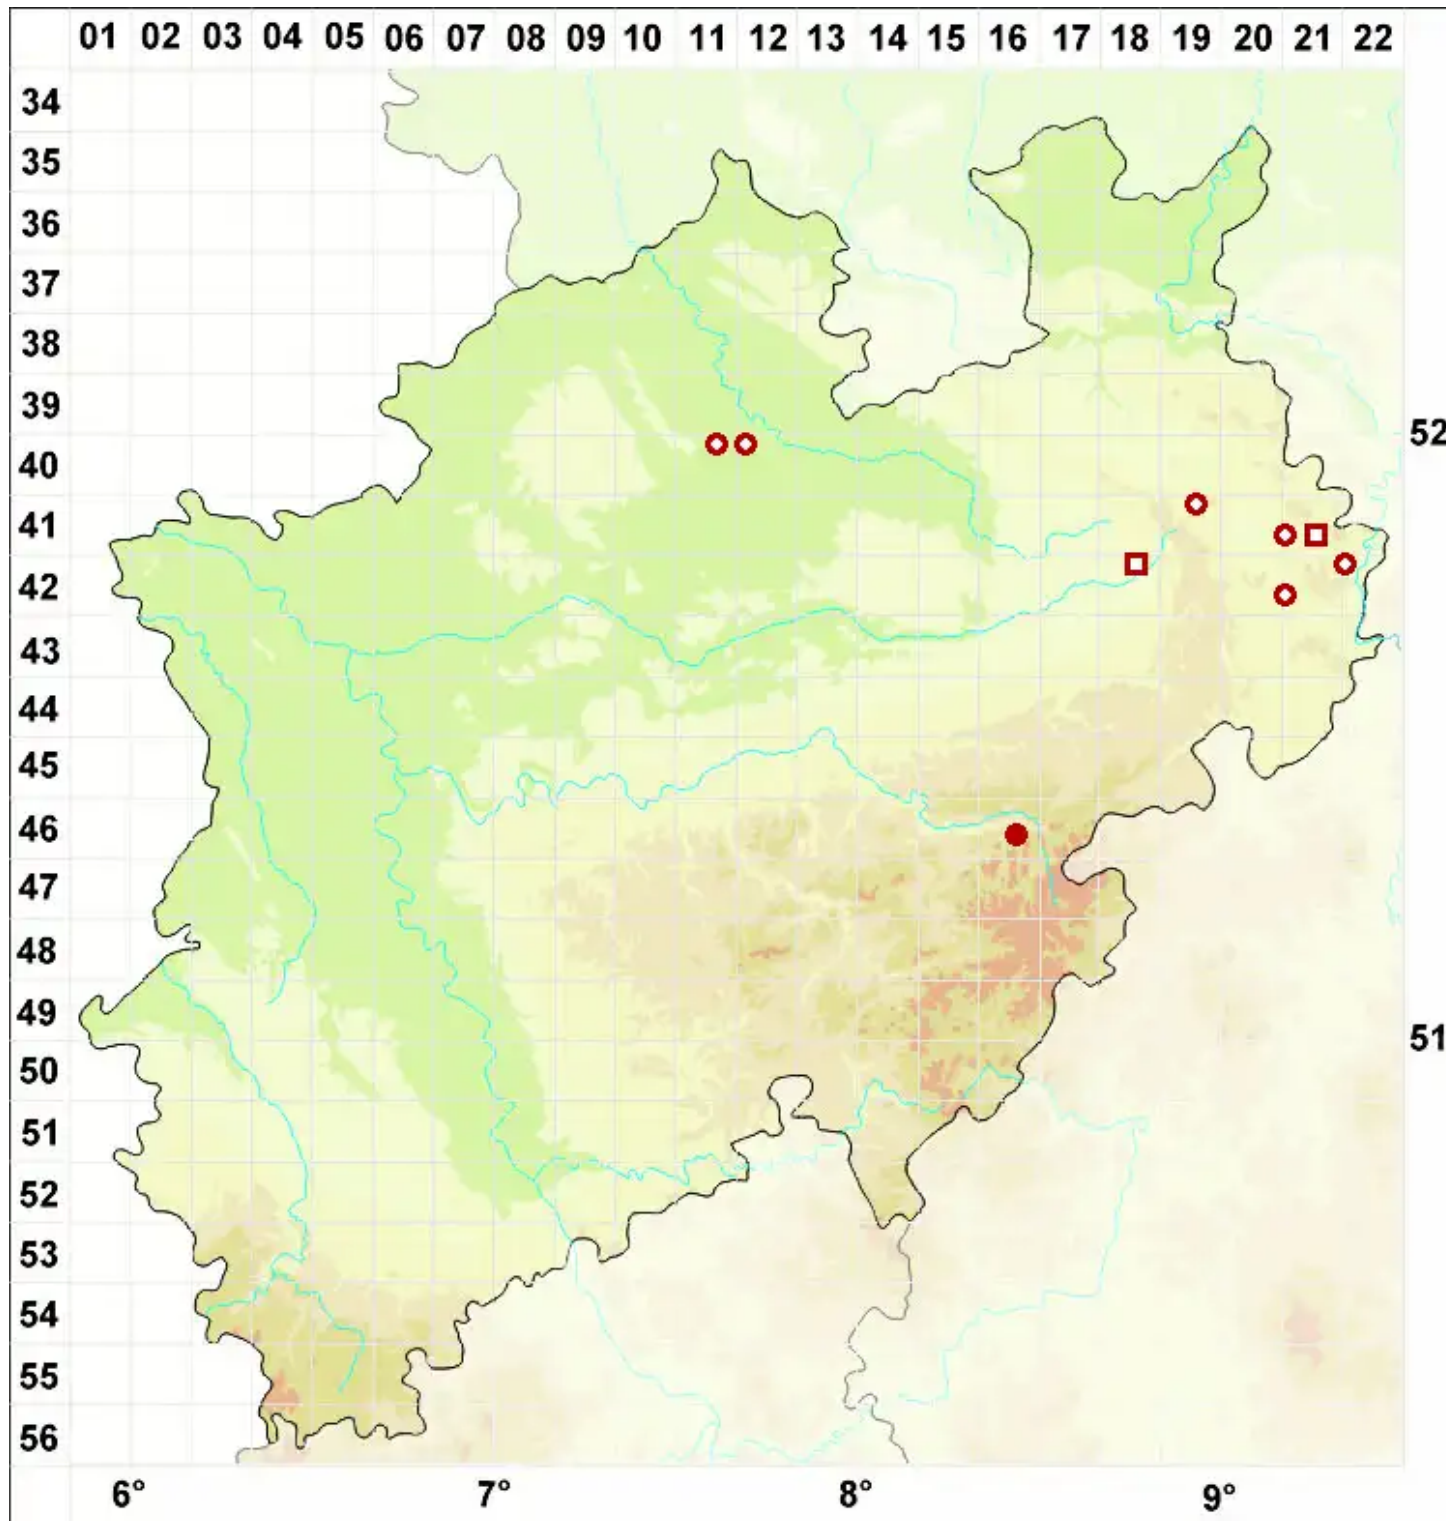

# Cliostomum corrugatum (Ach.) Fr.

Gelber Nymphenmund

Legende:

**Symbole:**

Ausgefülltes Symbol:  
Zeitraum von 1980 bis heute (Aktuelle Angabe)

Leeres Symbol:  
Zeitraum vor 1980 (Altangabe)

Quadrat: Herbarbeleg