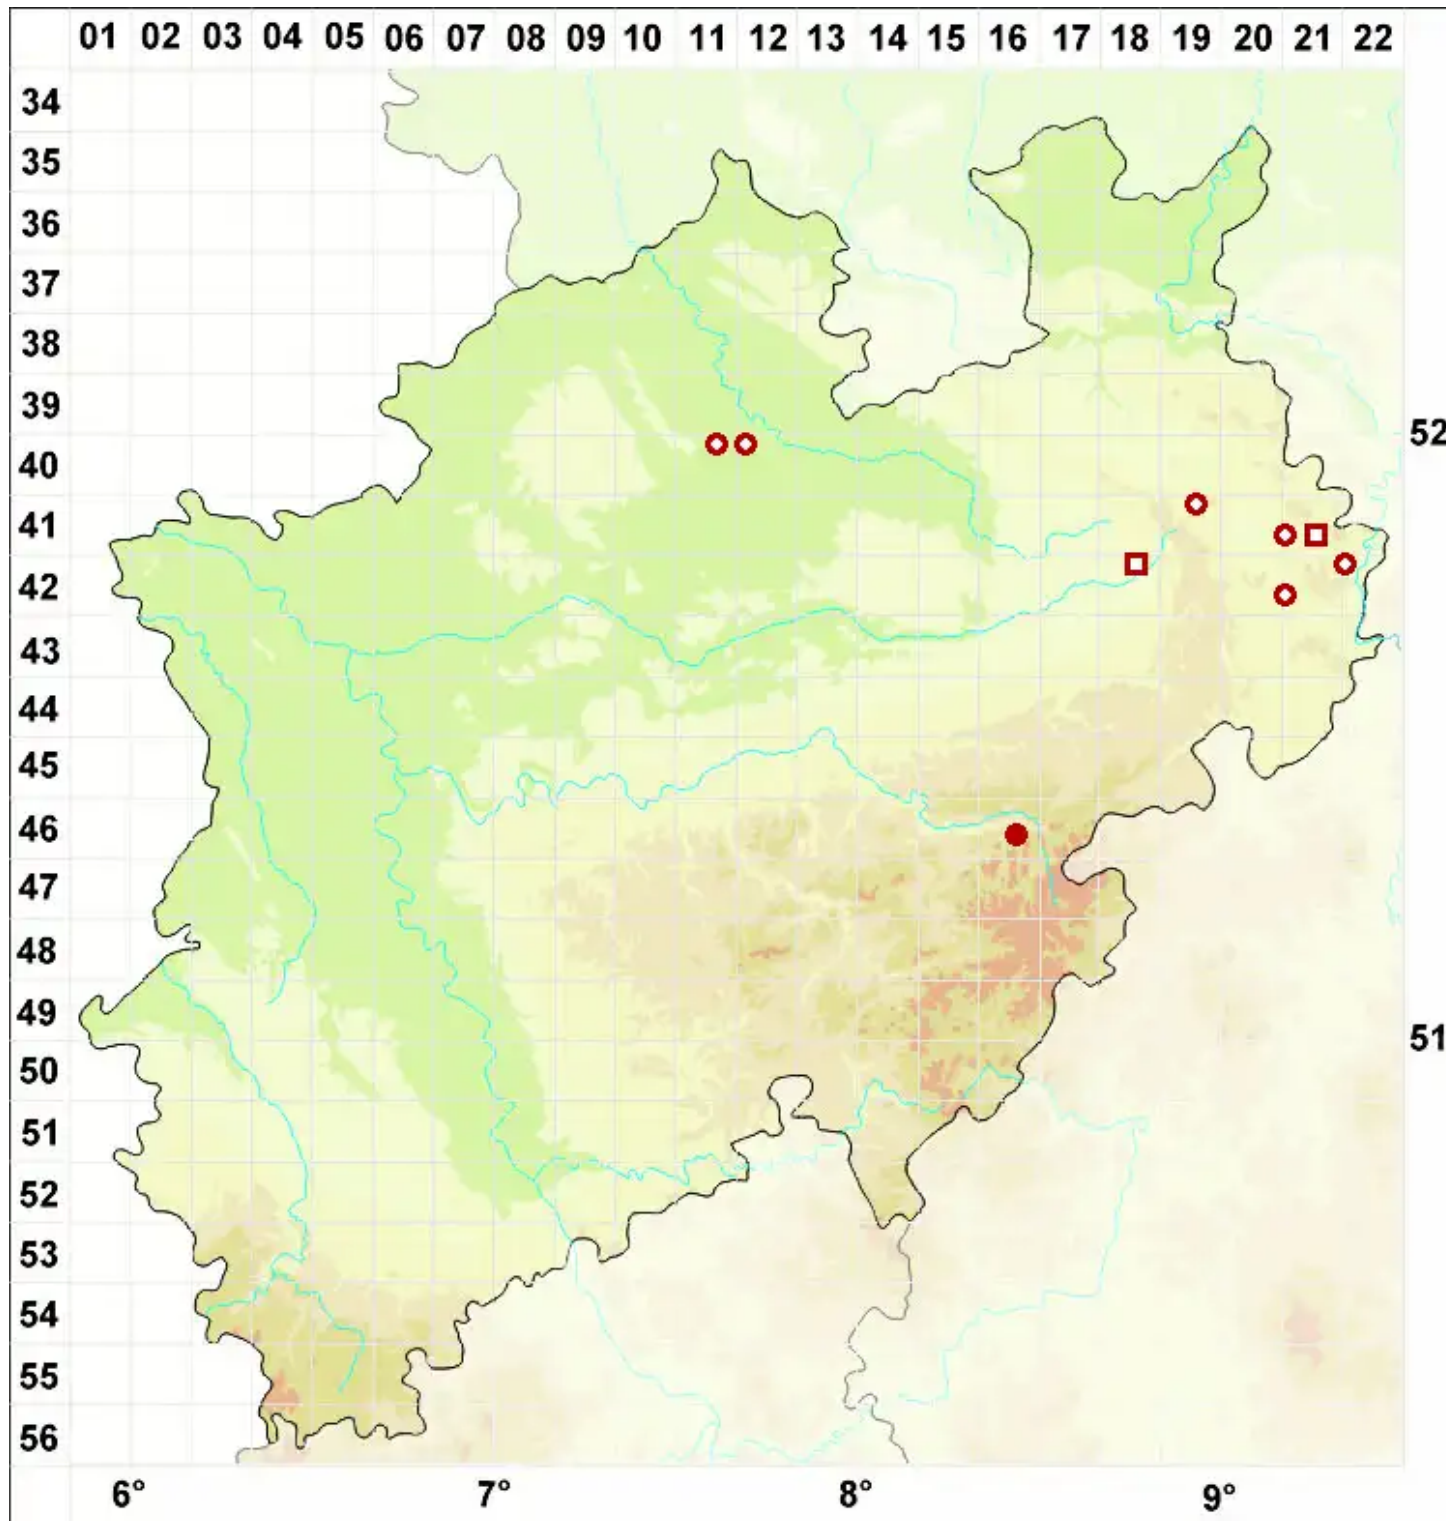

Cliostomum corrugatum (Ach.) Fr.

Gelber Nymphenmund

Legende:

- Symbole:**
- Ausgefülltes Symbol:
Zeitraum von 1980 bis heute (Aktuelle Angabe)
 - Leeres Symbol:
Zeitraum vor 1980 (Altangabe)
 - Quadrat: Herbarbeleg