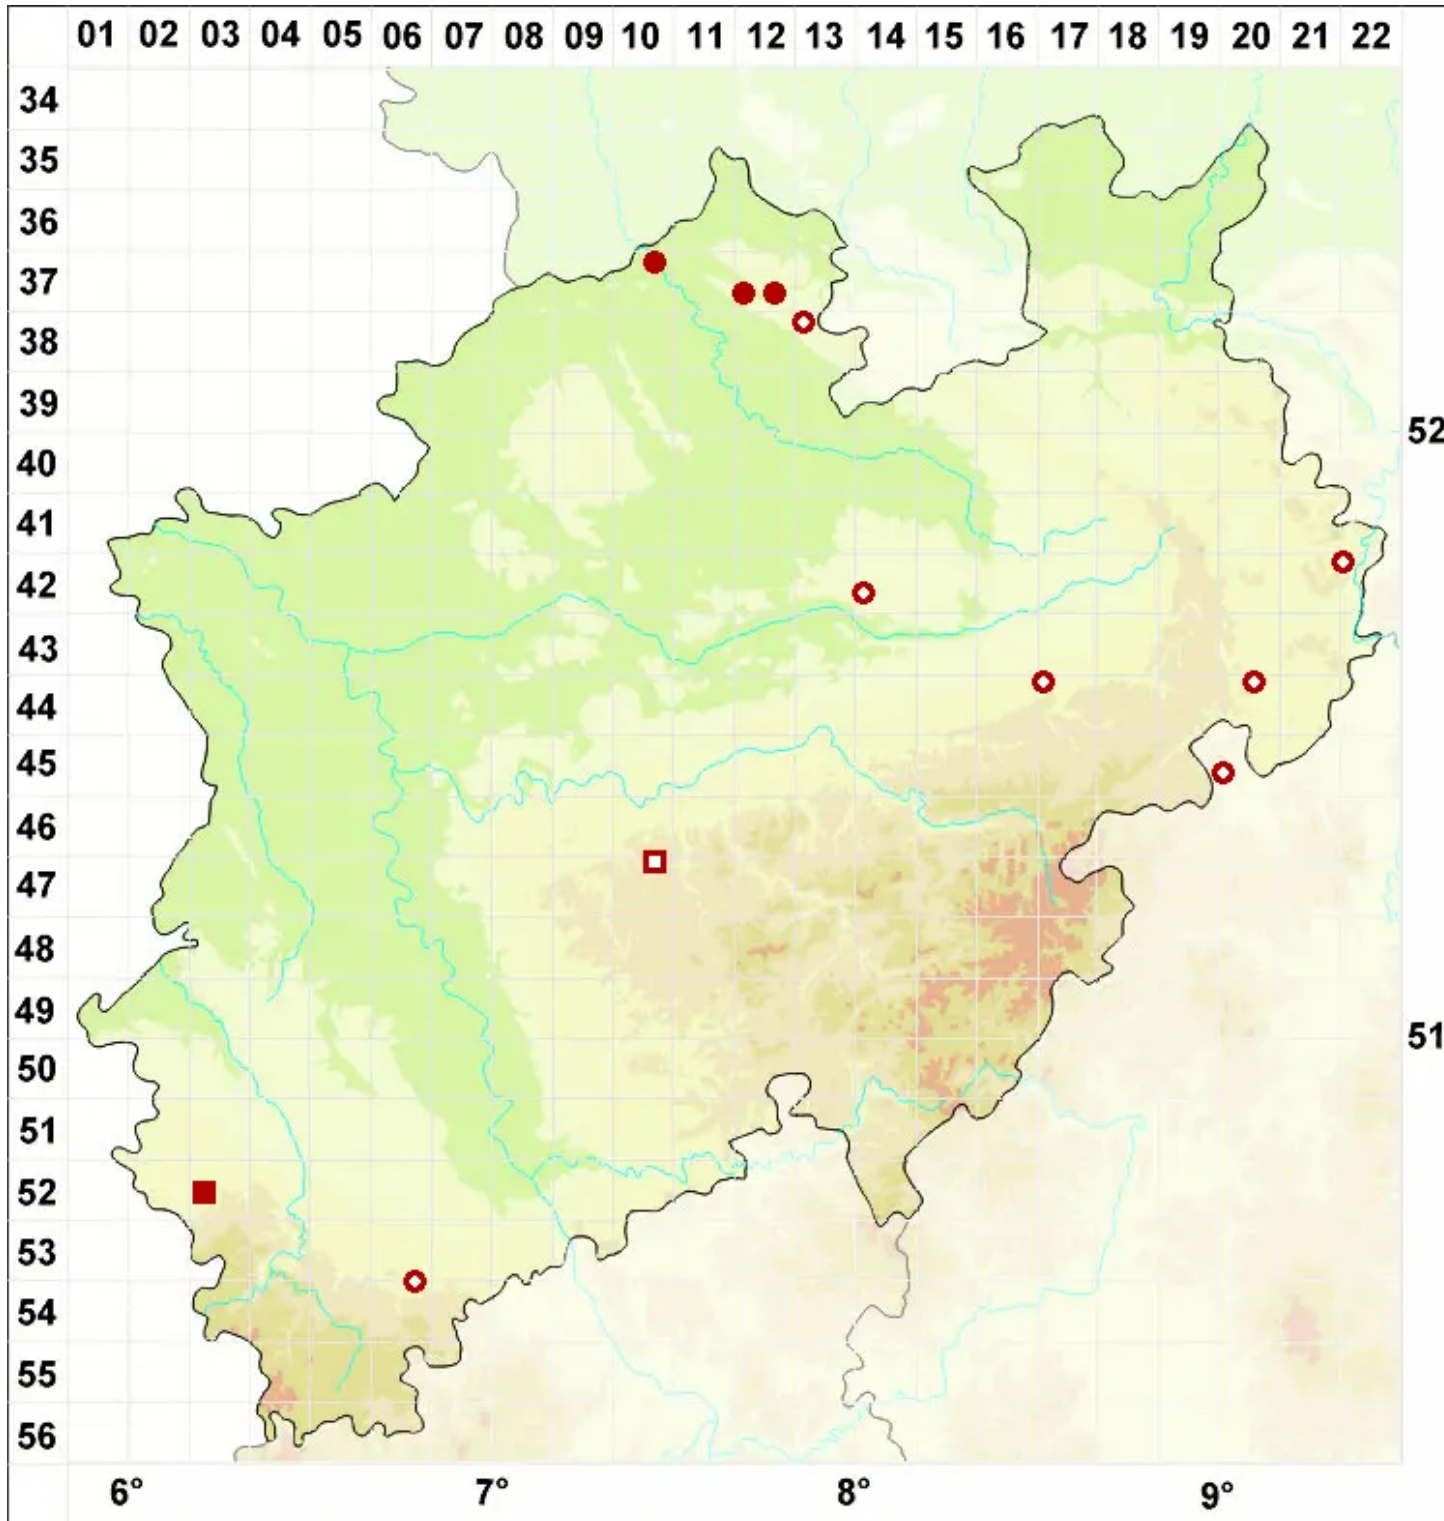

Clauzadea metzleri (Körb.) Clauzade & Cl. Roux ex D. Hawksw

Metzlers Kalknapfflechte

Legende:

Symbole:

Ausgefülltes Symbol:
Zeitraum von 1980 bis heute (Aktuelle Angabe)

Leeres Symbol:
Zeitraum vor 1980 (Altangabe)

Quadrat: Herbarbeleg