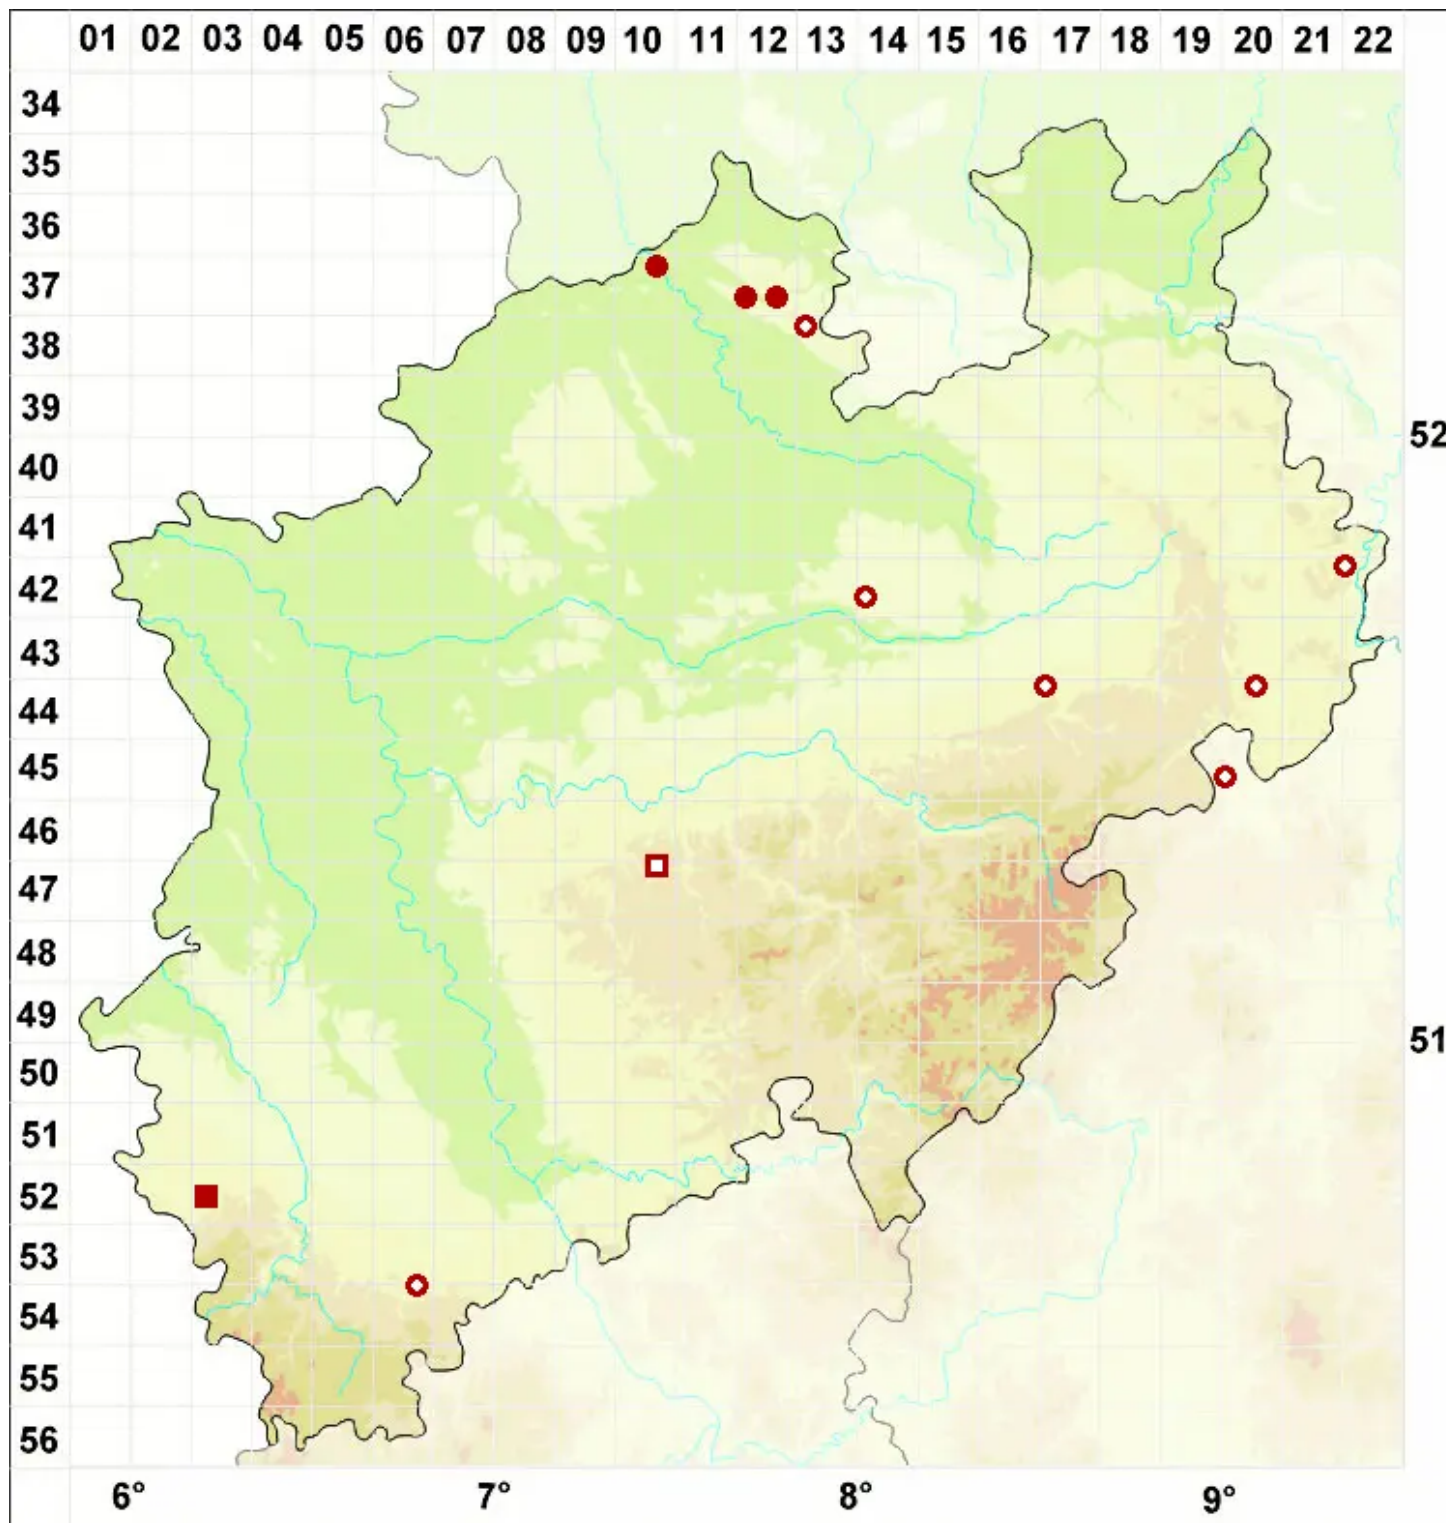

Clauzadea metzleri (Körb.) Clauzade & Cl. Roux ex D. Hawksw

Metzlers Kalknapfflechte

Legende:

Symbole:

Ausgefülltes Symbol:
Zeitraum von 1980 bis heute (Aktuelle Angabe)

Leeres Symbol:
Zeitraum vor 1980 (Altangabe)

Quadrat: Herbarbeleg