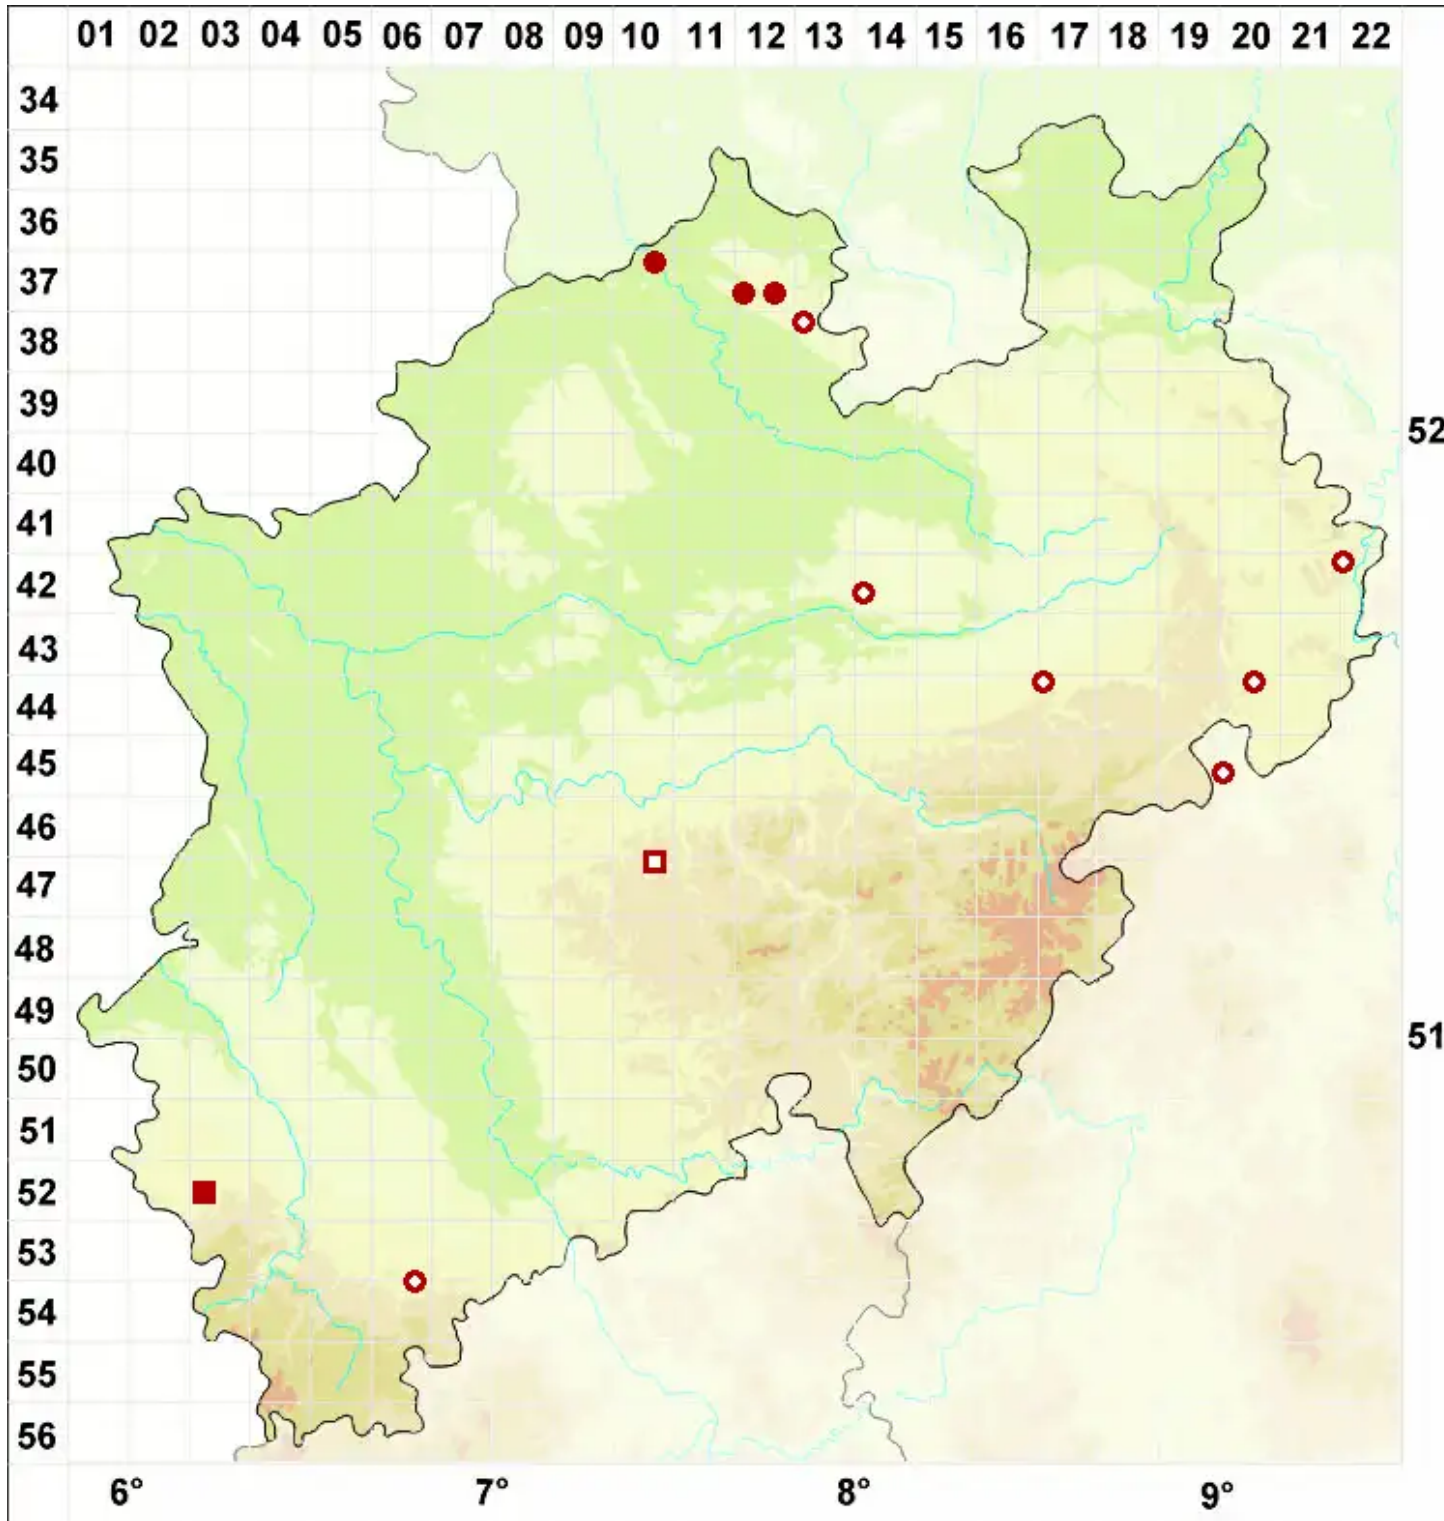

Clauzadea metzleri (Körb.) Clauzade & Cl. Roux ex D. Hawksw

Metzlers Kalknapfflechte

Legende:

Symbole:

Ausgefülltes Symbol:
Zeitraum von 1980 bis heute (Aktuelle Angabe)

Leeres Symbol:
Zeitraum vor 1980 (Altangabe)

Quadrat: Herbarbeleg