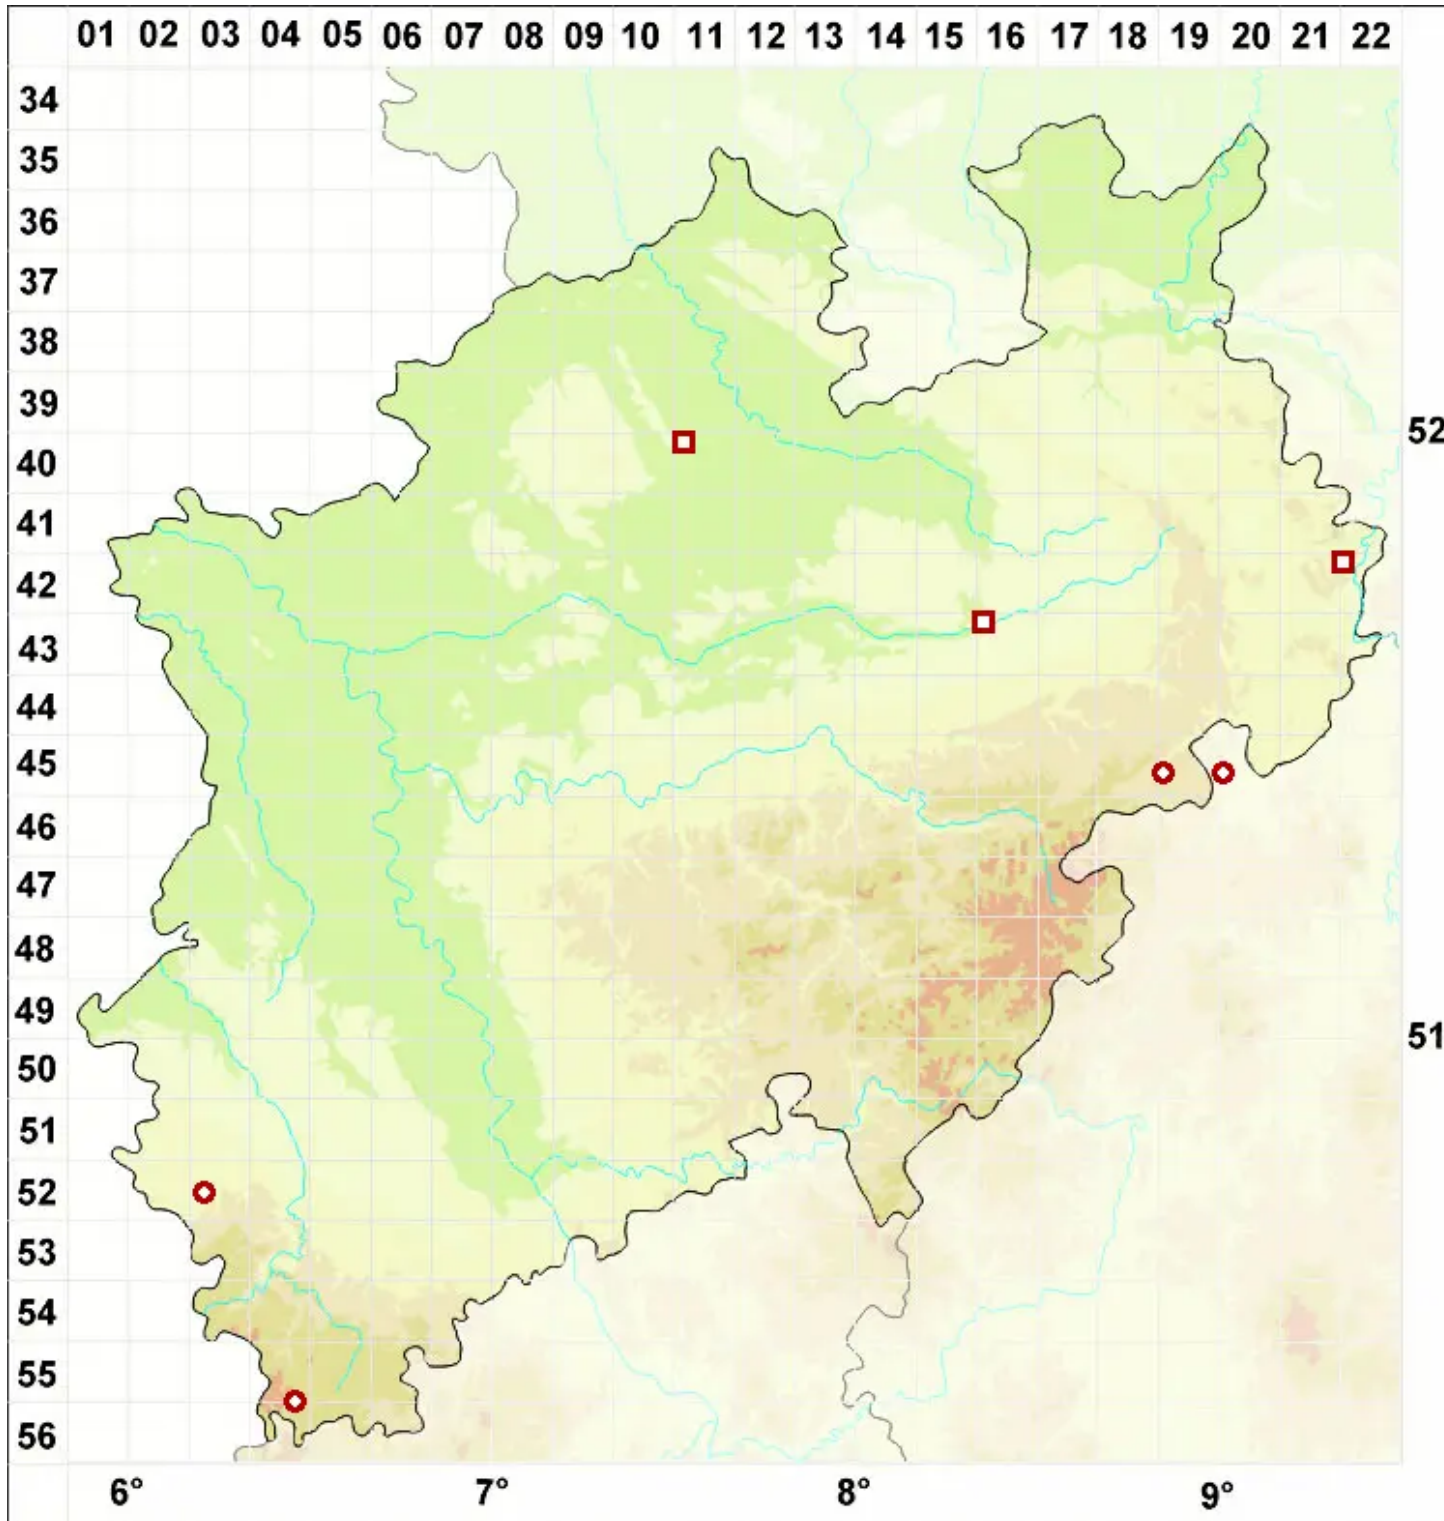

Clauzadea immersa (Weber ex F.H. Wigg.) Hafellner & Bellem

Eingesenkte Kalknapfflechte

Legende:

Symbole:

Ausgefülltes Symbol:
Zeitraum von 1980 bis heute (Aktuelle Angabe)

Leeres Symbol:
Zeitraum vor 1980 (Altangabe)

Quadrat: Herbarbeleg