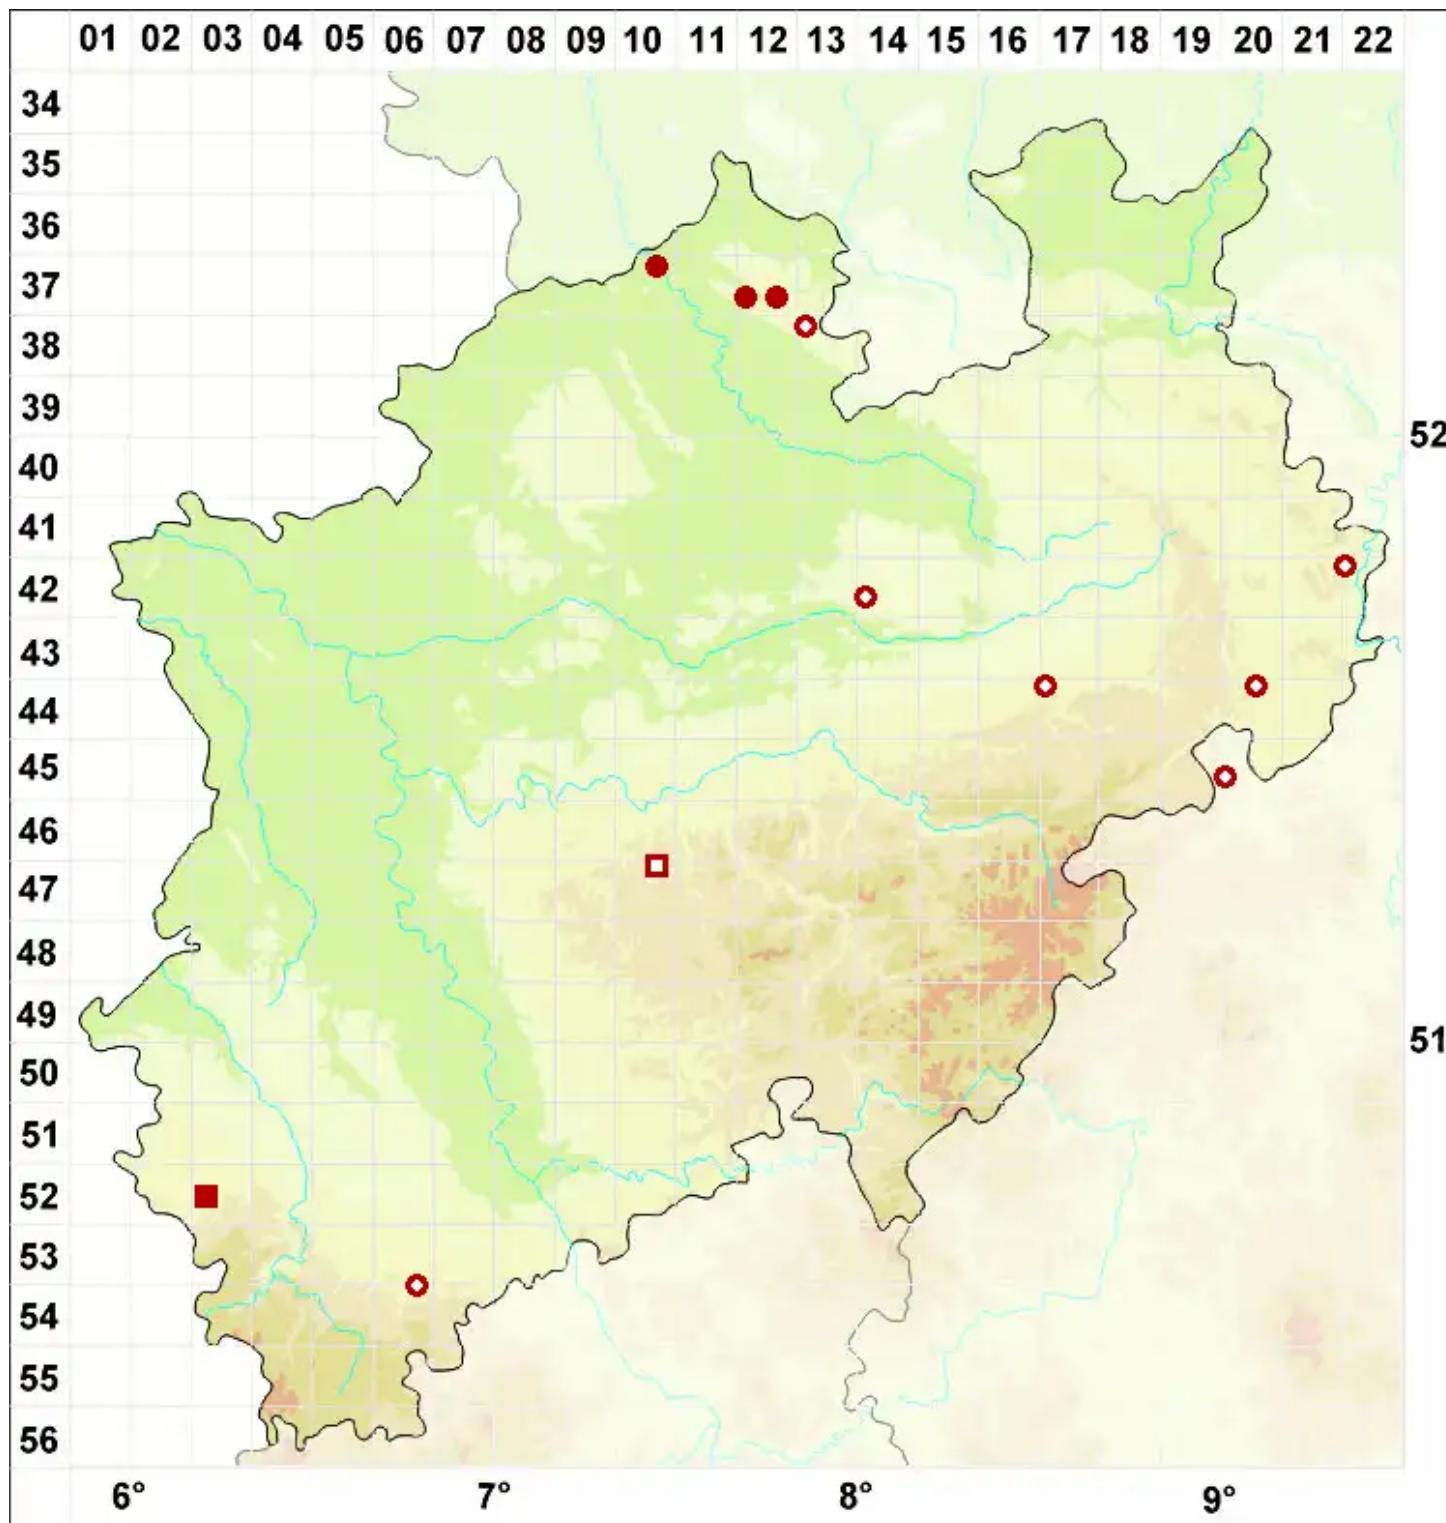

Clauzadea metzleri (Körb.) Clauzade & Cl. Roux ex D. Hawksw

Metzlers Kalknapfflechte

Legende:

Symbole:

Ausgefülltes Symbol:
Zeitraum von 1980 bis heute (Aktuelle Angabe)

Leeres Symbol:
Zeitraum vor 1980 (Altangabe)

Quadrat: Herbarbeleg