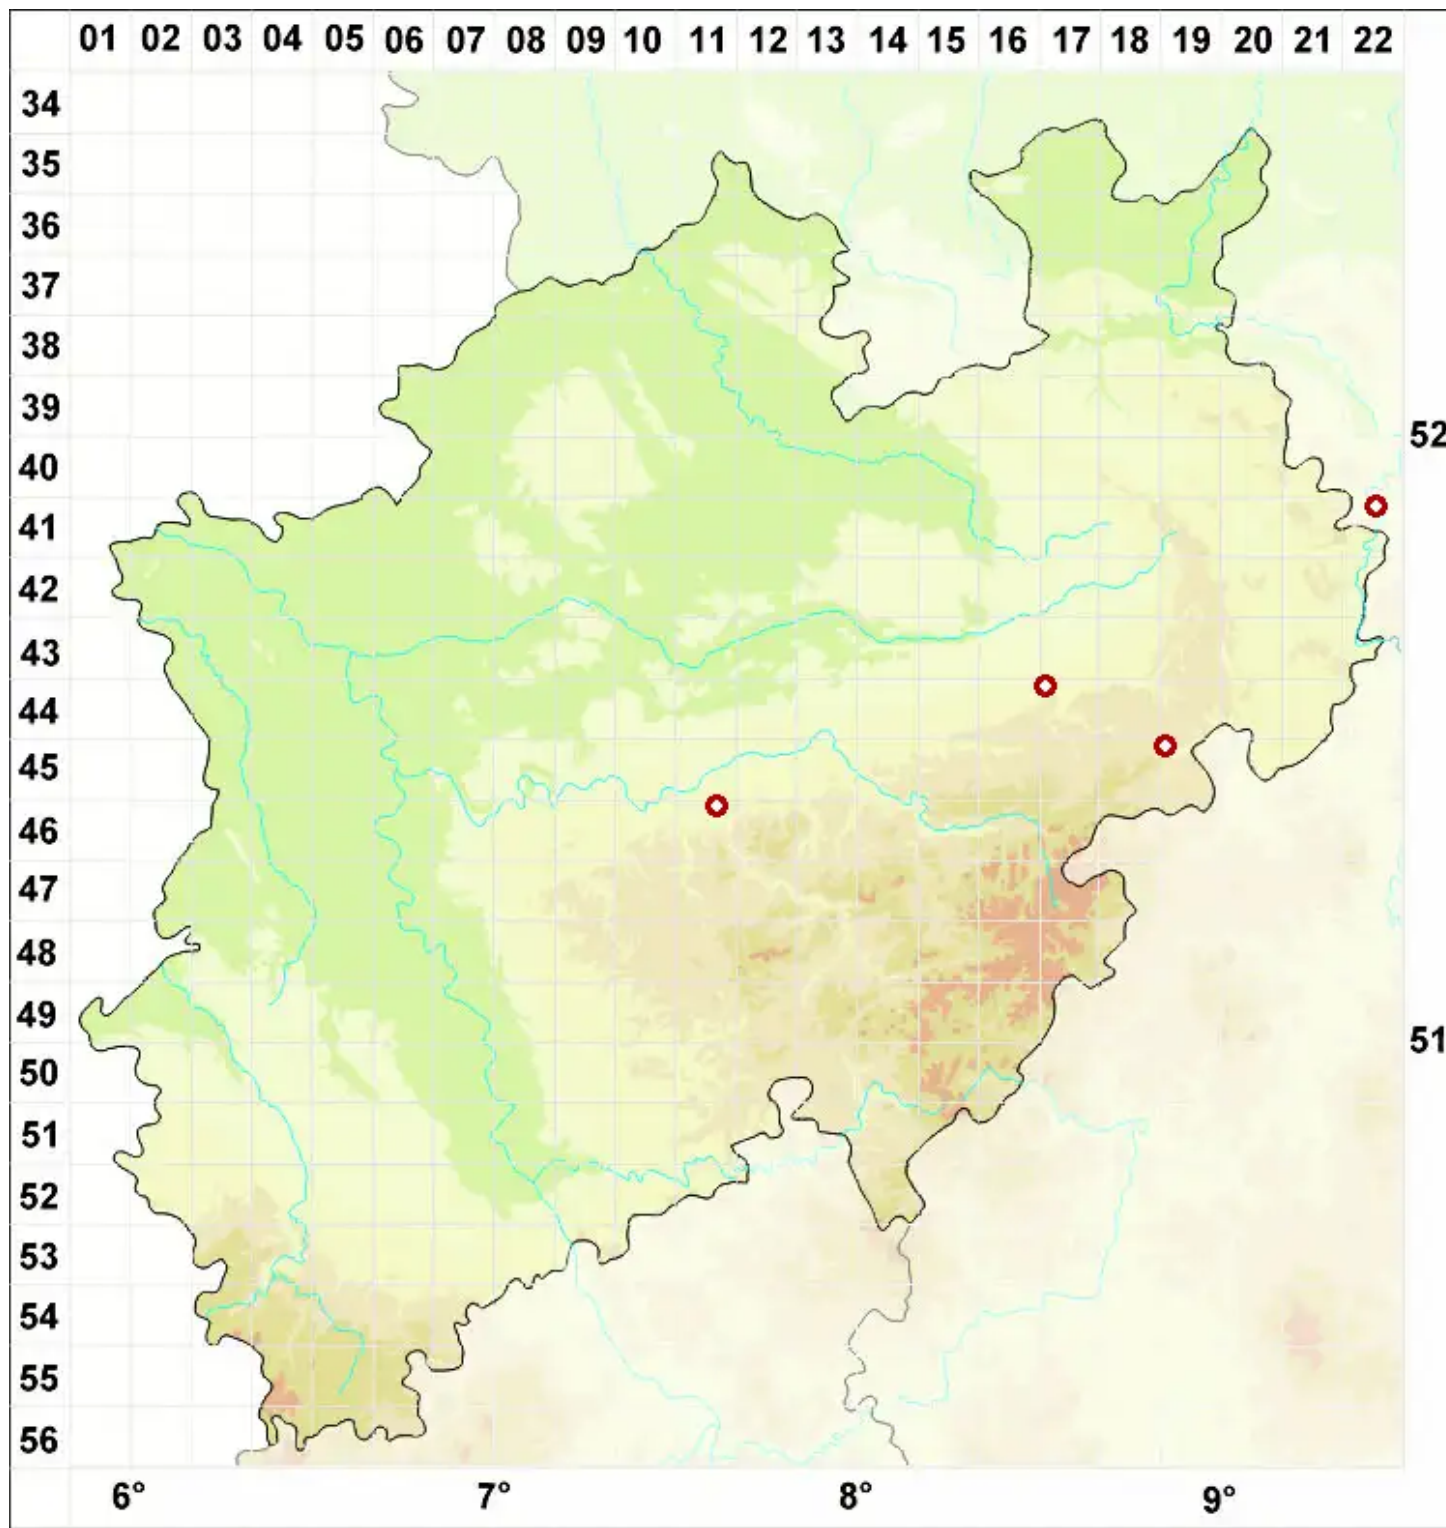

Clauzadea chondrodes (A. Massal.) Clauzade & Cl. Roux

Knorpel-Kalknapfflechte

Legende:

- Symbole:**
- Ausgefülltes Symbol:
Zeitraum von 1980 bis heute (Aktuelle Angabe)
 - Leeres Symbol:
Zeitraum vor 1980 (Altangabe)
 - Quadrat: Herbarbeleg