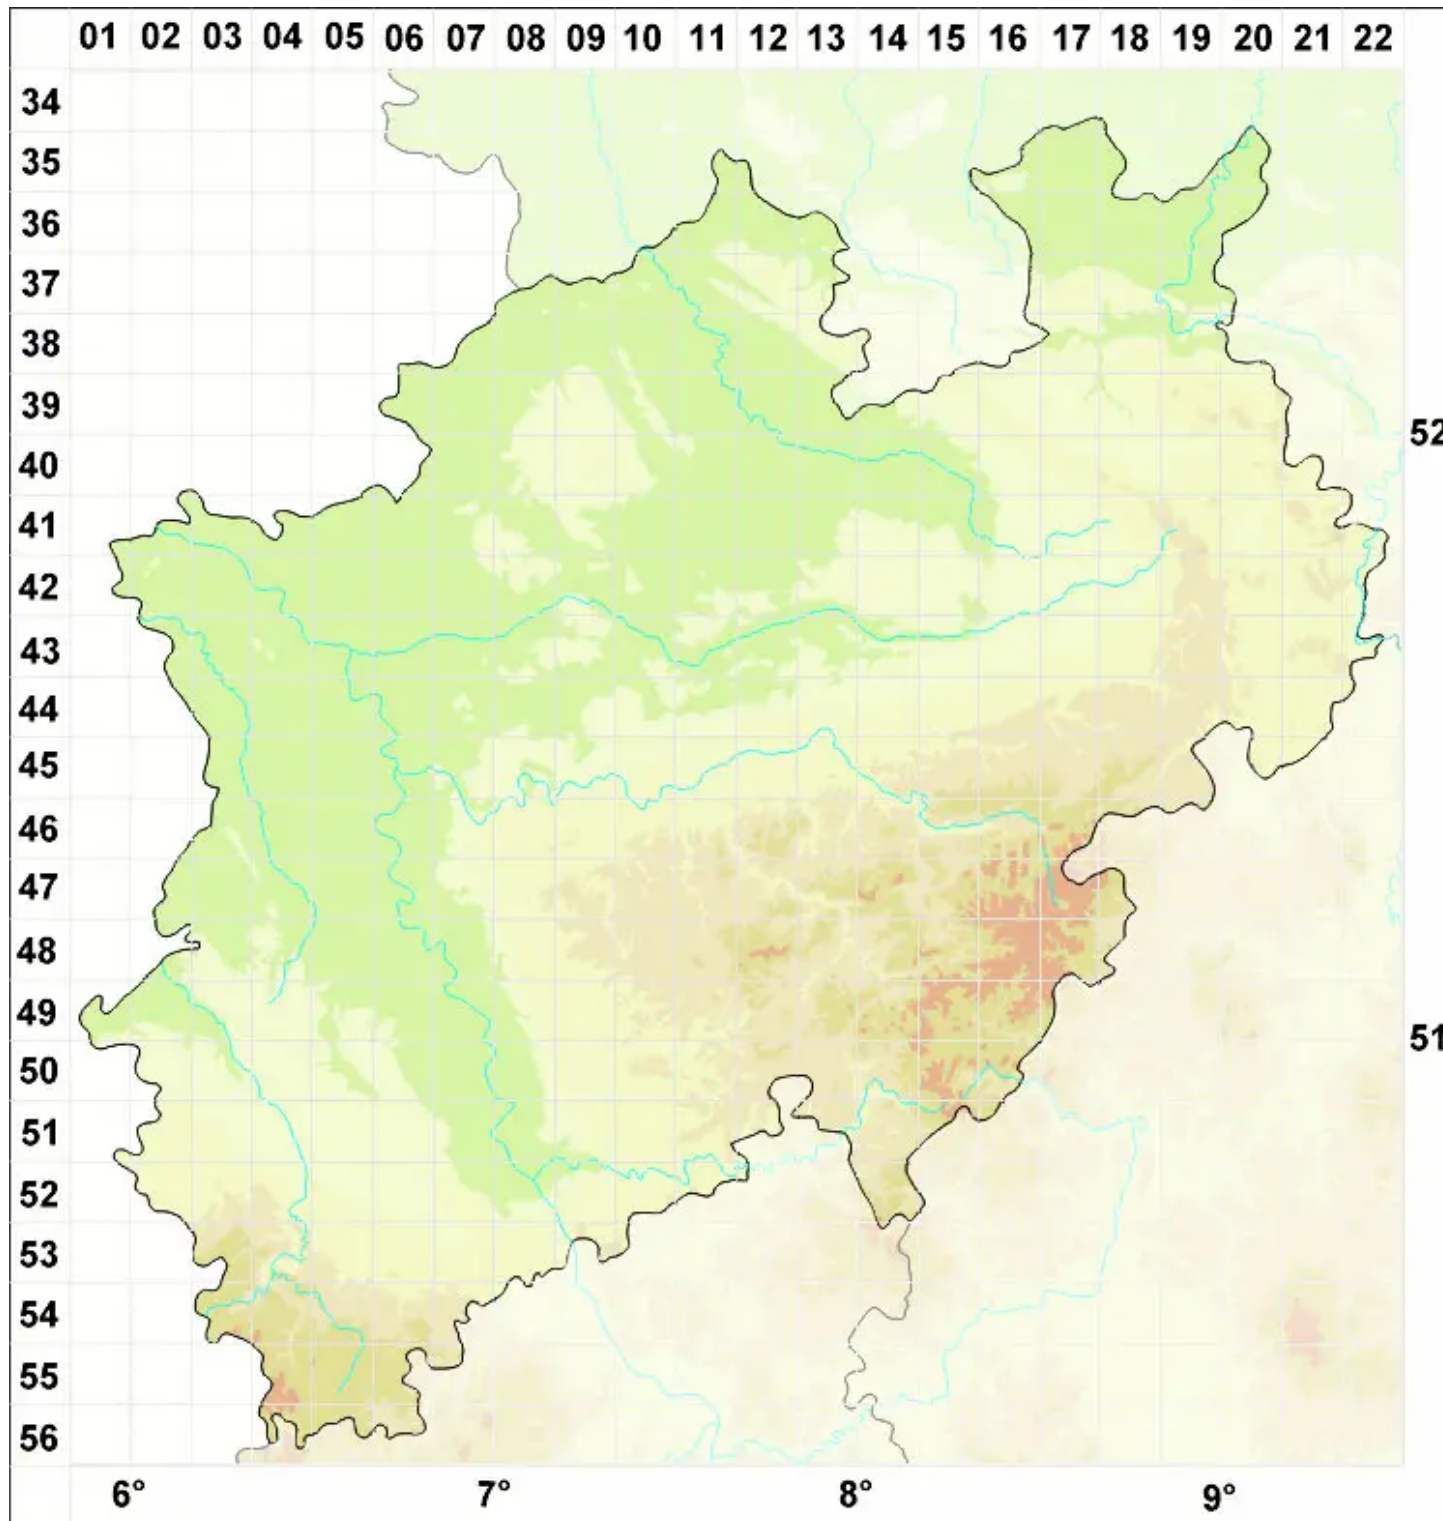

# Cladophialophora parmeliae (Etayo & Diederich) Diederich &

Legende:

- Symbole:**  
Ausgefülltes Symbol:  
Zeitraum von 1980 bis heute (Aktuelle Angabe)  
Leeres Symbol:  
Zeitraum vor 1980 (Altangabe)  
Quadrat: Herbarbeleg