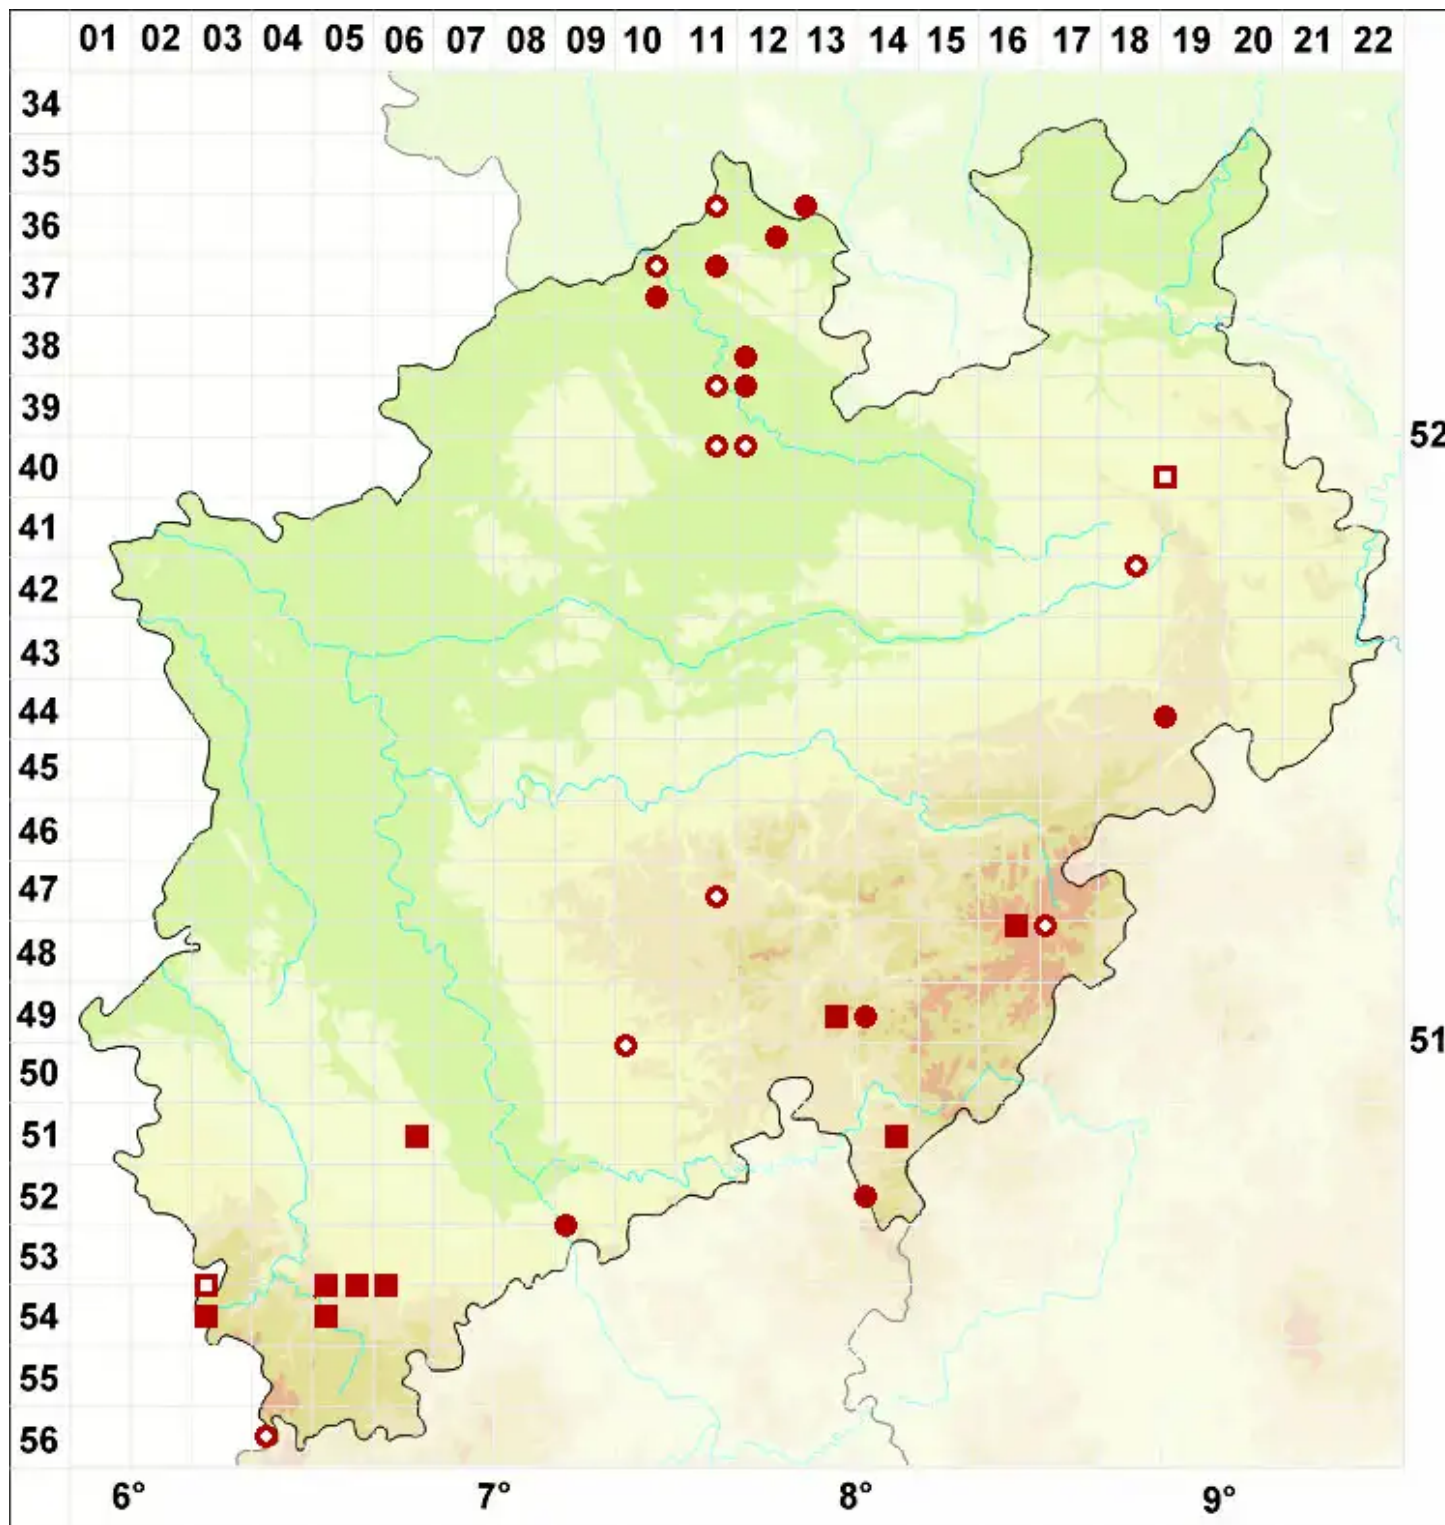

# Cladonia verticillata (Hoffm.) Schaer.

Legende:

**Symbole:**  
 Ausgefülltes Symbol:  
 Zeitraum von 1980 bis heute (Aktuelle Angabe)  
 Leeres Symbol:  
 Zeitraum vor 1980 (Altangabe)  
 Quadrat: Herbarbeleg