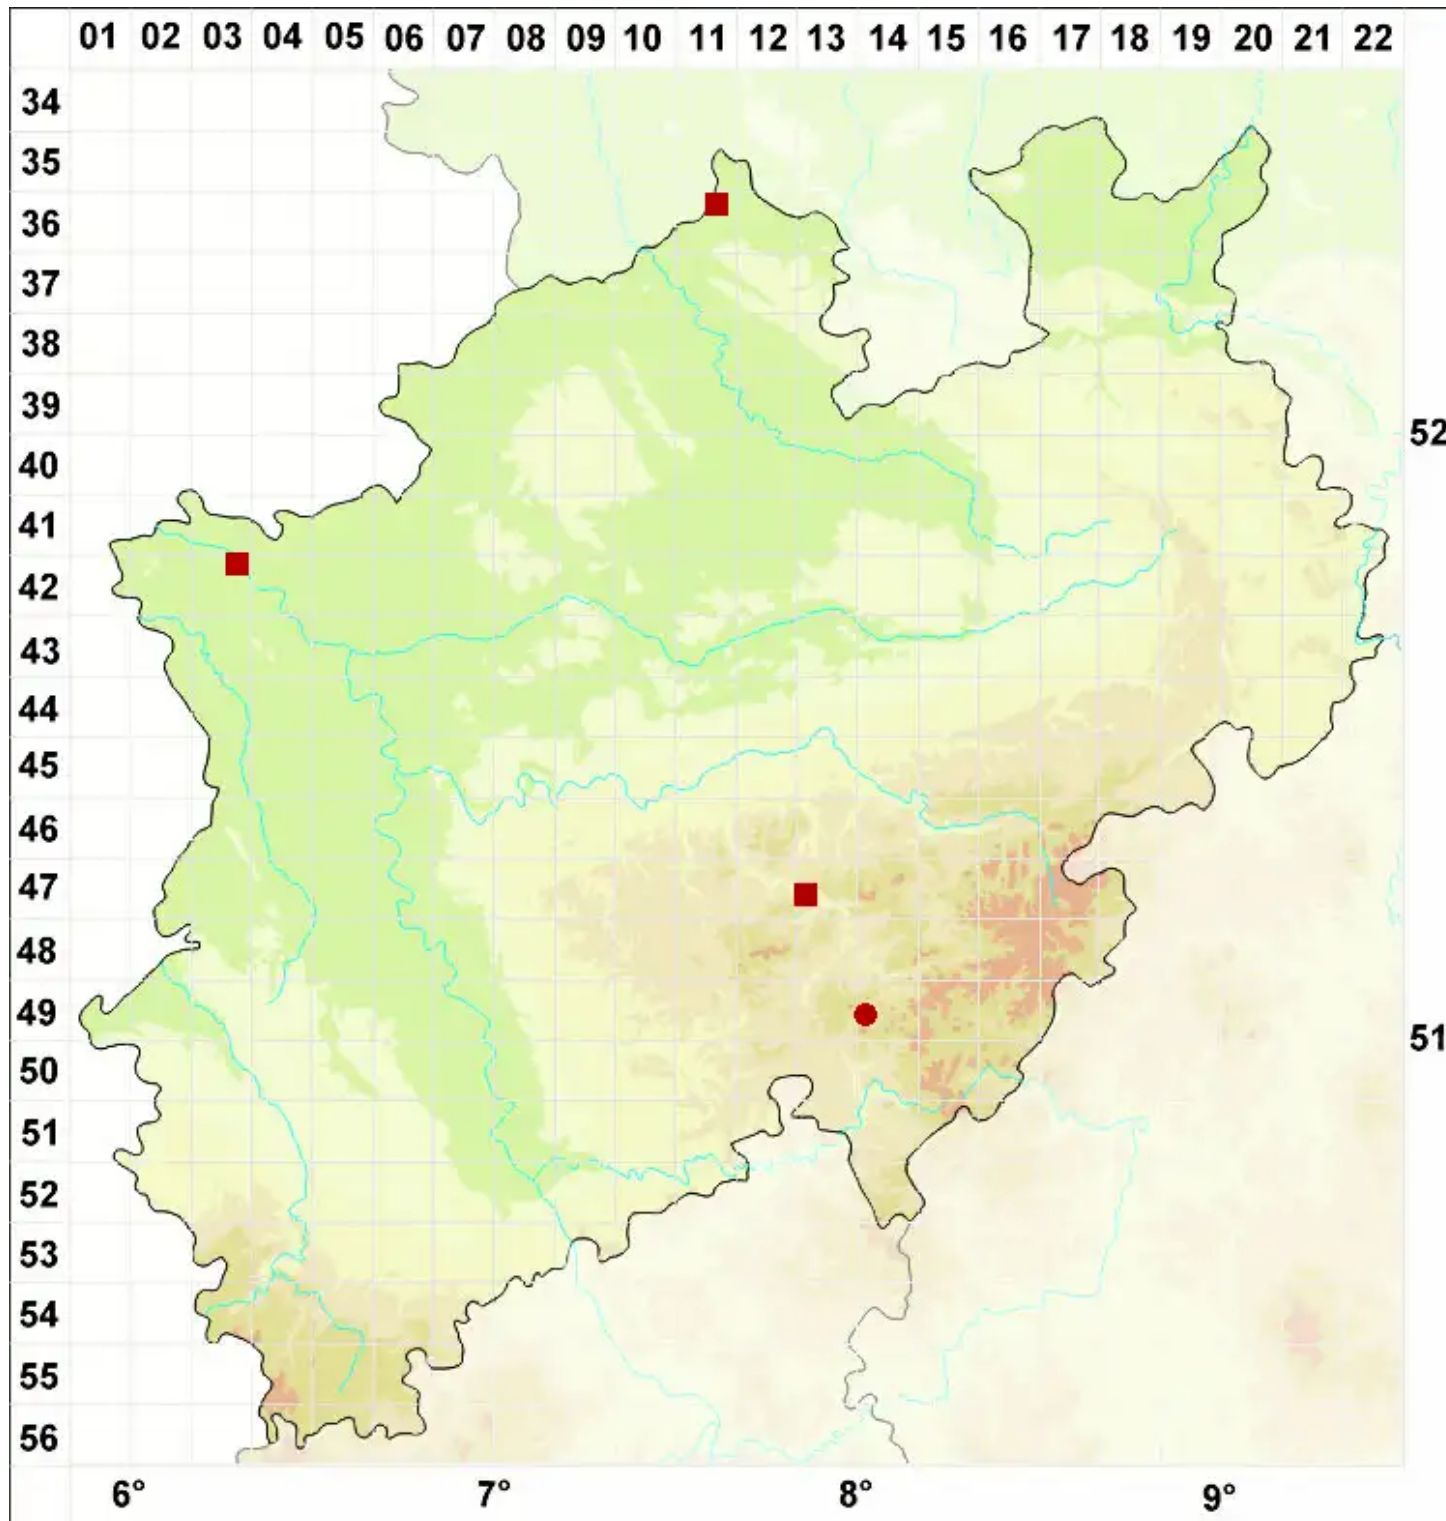

Cladonia uncialis subsp. biuncialis (Hoffm.) M. Choisy

Falsche Igel-Säulenflechte

Legende:

Symbole:

Ausgefülltes Symbol:
Zeitraum von 1980 bis heute (Aktuelle Angabe)

Leeres Symbol:
Zeitraum vor 1980 (Altangabe)

Quadrat: Herbarbeleg