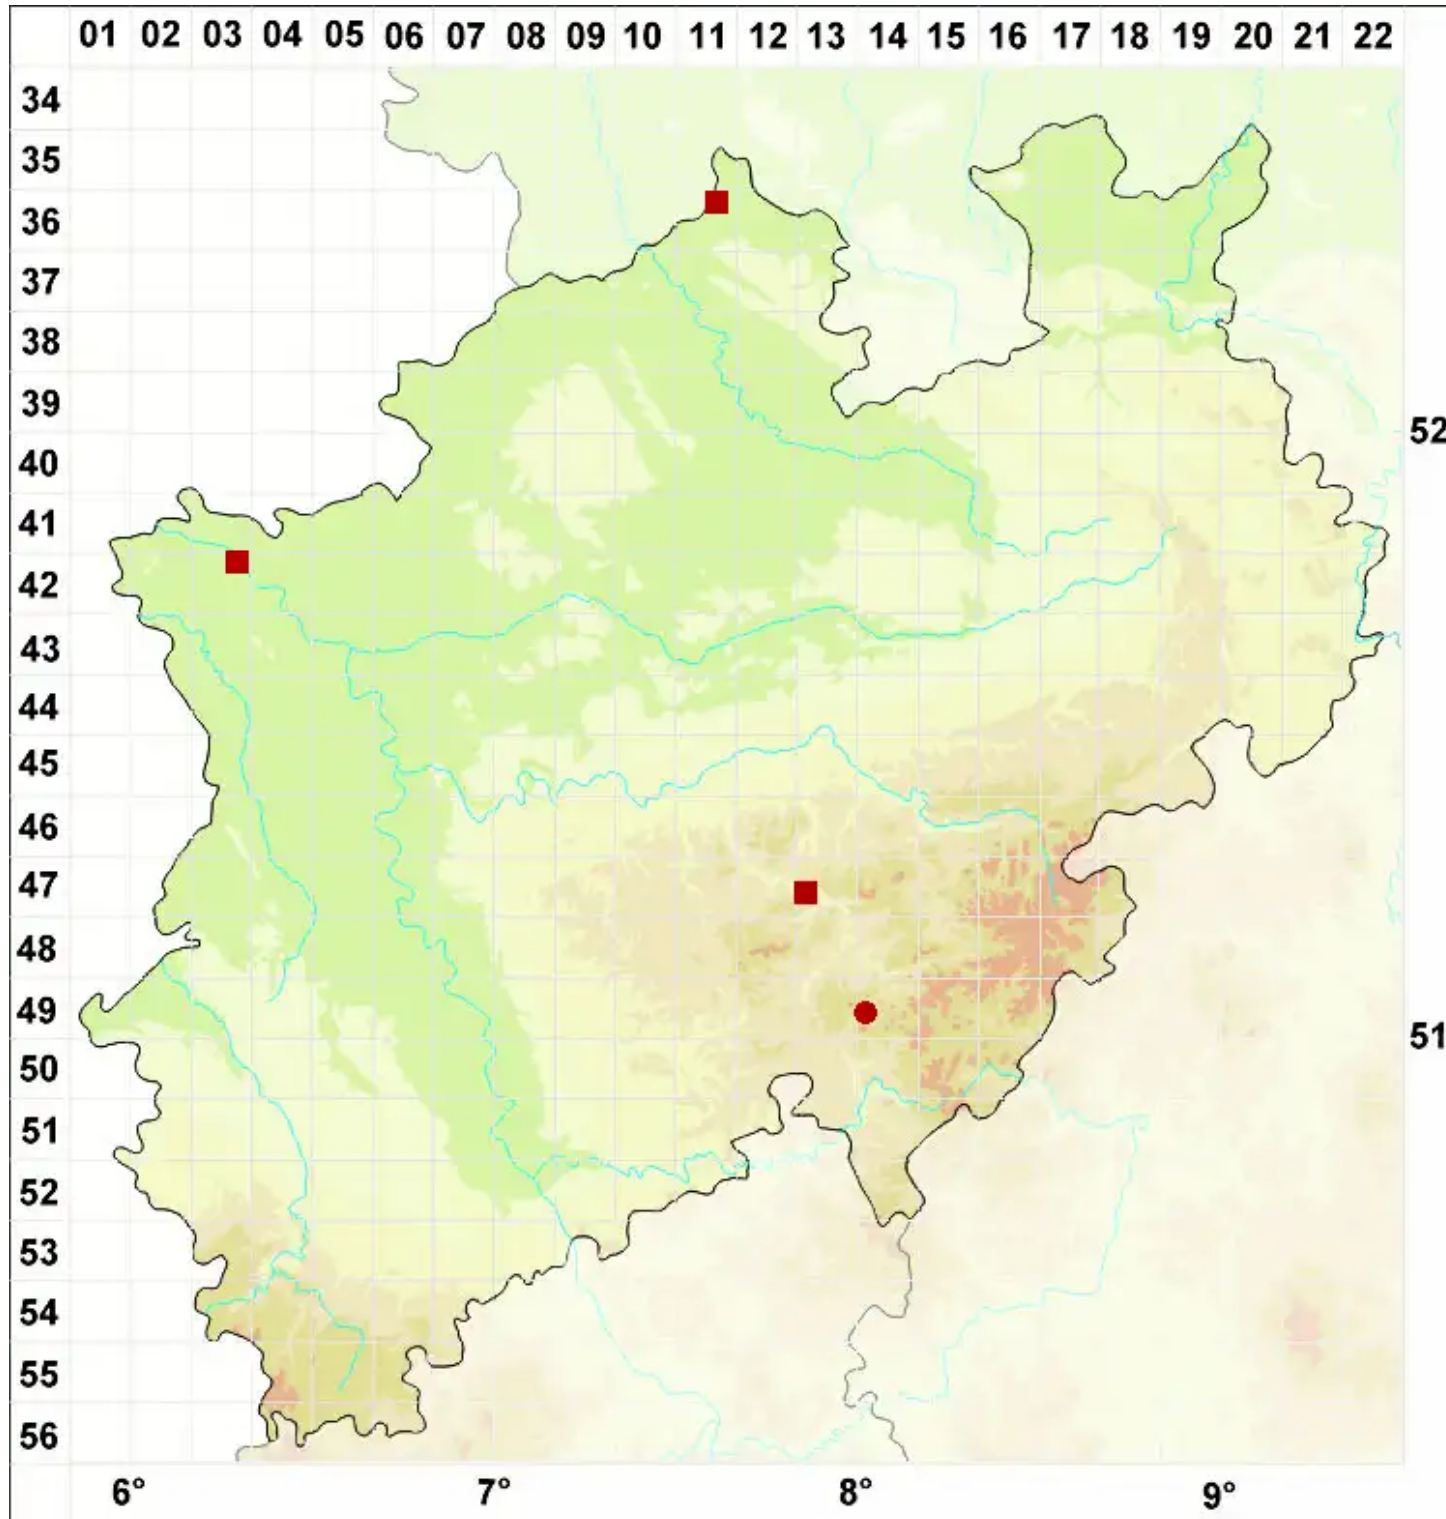

Cladonia uncialis subsp. biuncialis (Hoffm.) M. Choisy

Falsche Igel-Säulenflechte

Legende:

Symbole:

Ausgefülltes Symbol:
Zeitraum von 1980 bis heute (Aktuelle Angabe)

Leeres Symbol:
Zeitraum vor 1980 (Altangabe)

Quadrat: Herbarbeleg