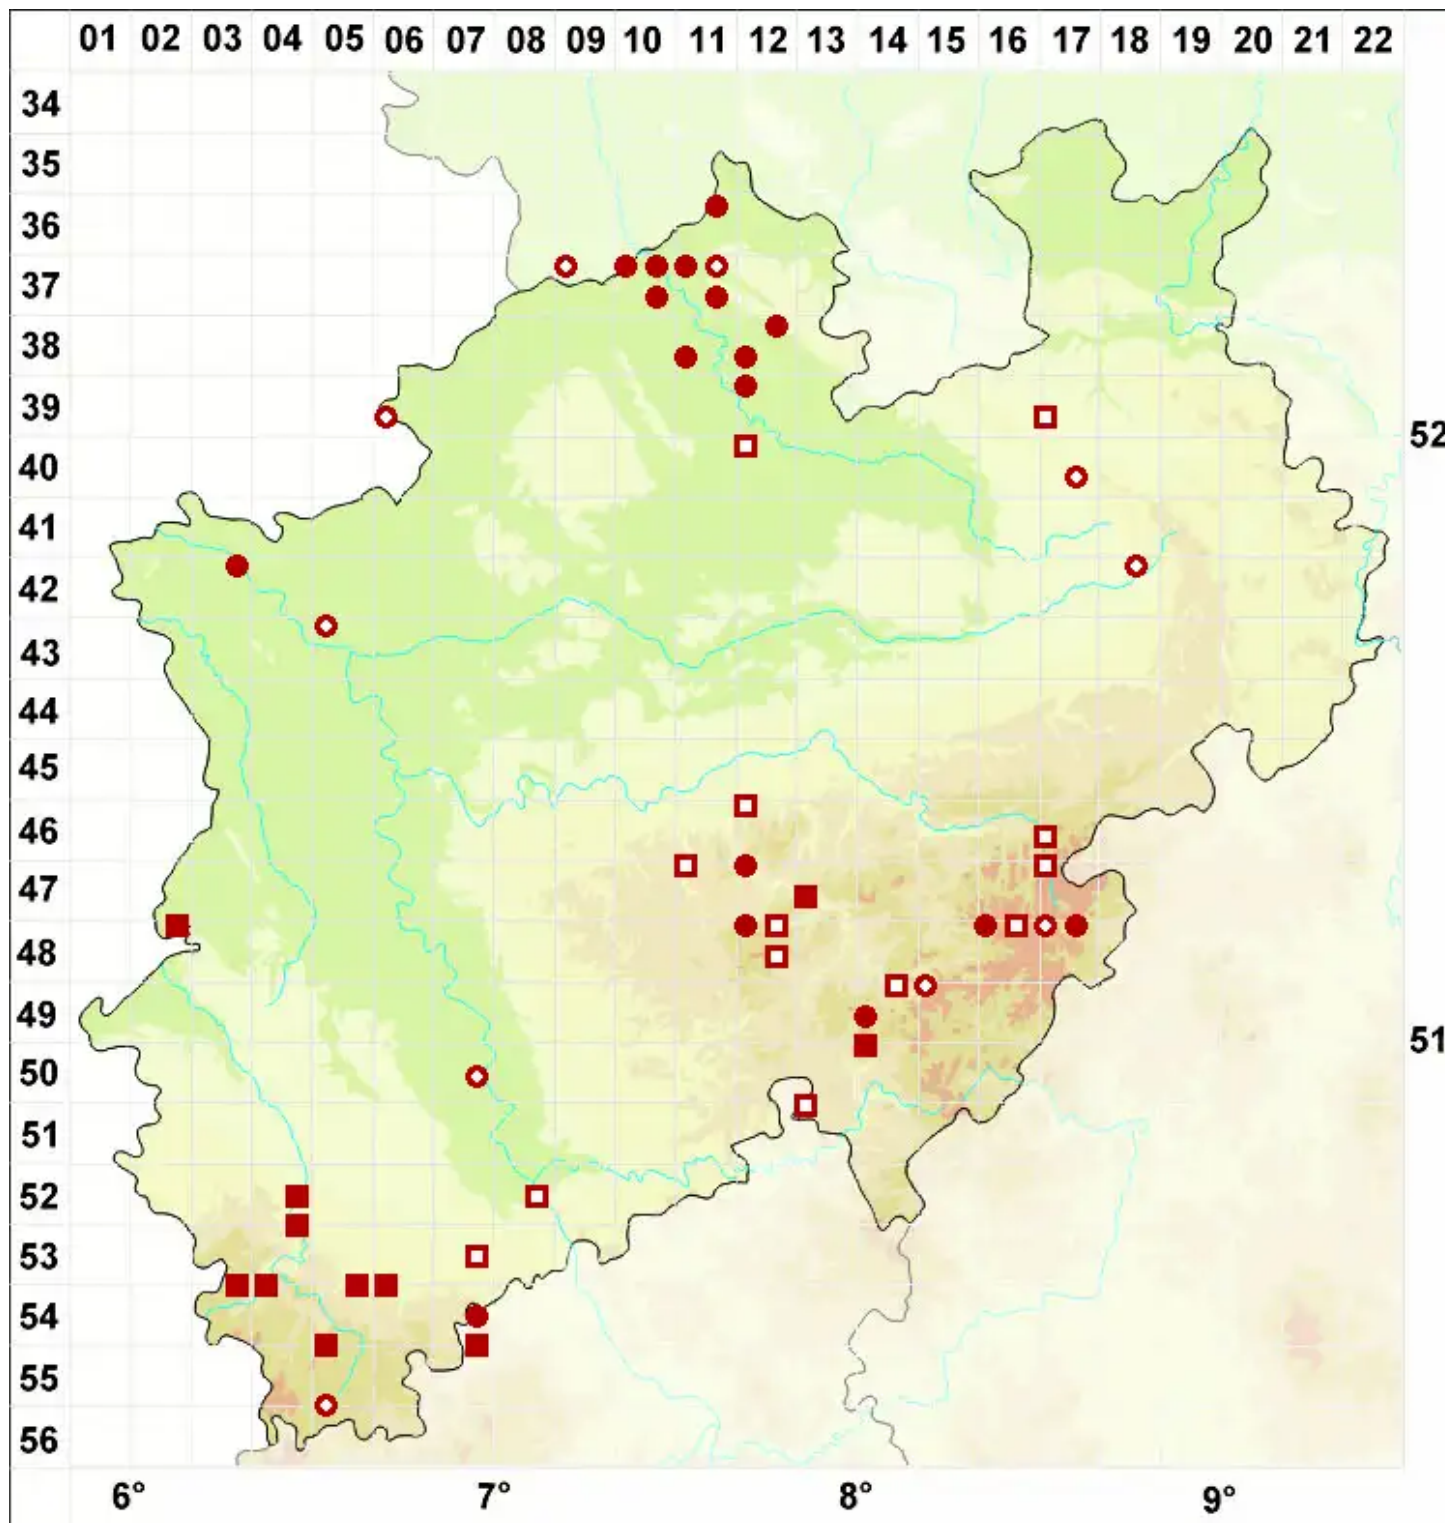

# Cladonia uncialis (L.) Weber ex F. H. Wigg.

Igel-Säulenflechte

Legende:

**Symbole:**

Ausgefülltes Symbol:  
Zeitraum von 1980 bis heute (Aktuelle Angabe)

Leeres Symbol:  
Zeitraum vor 1980 (Altangabe)

Quadrat: Herbarbeleg