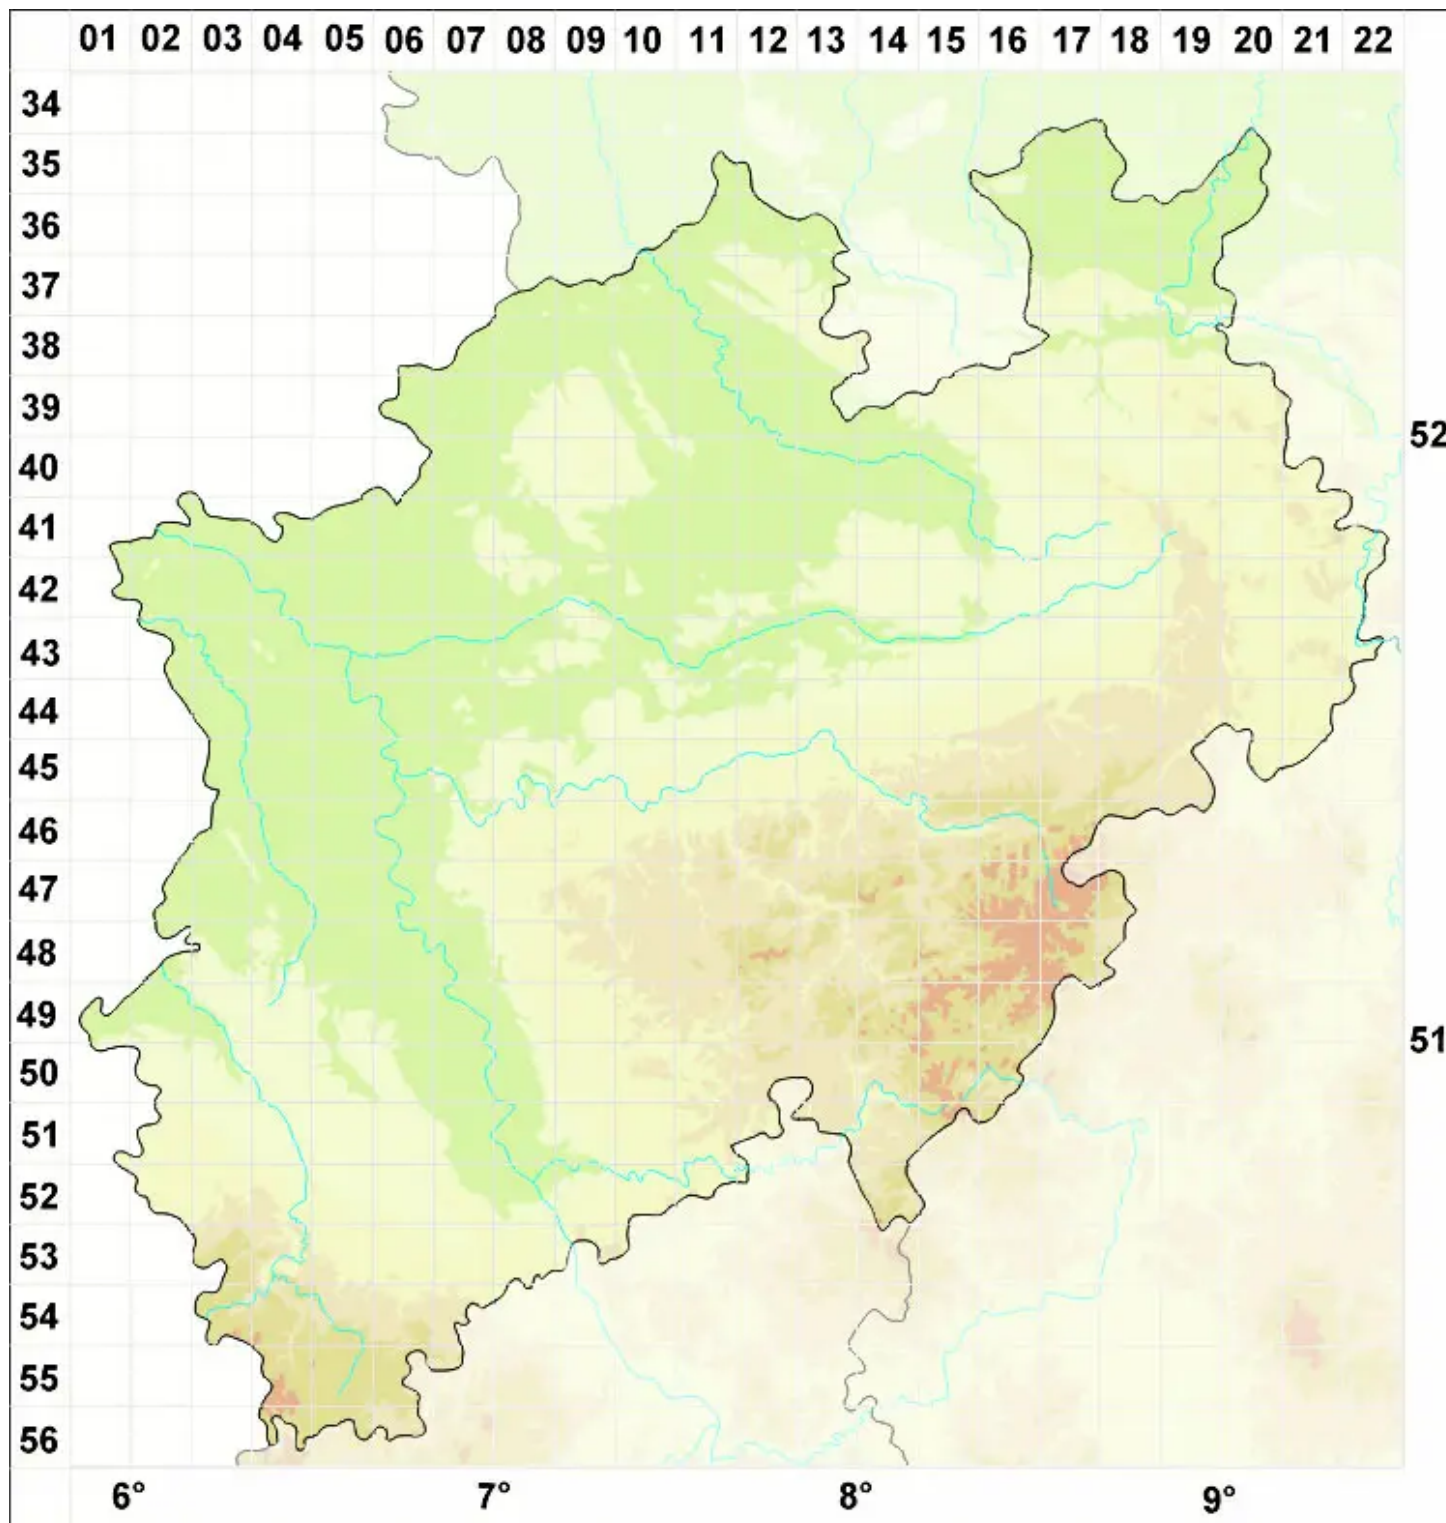

# Cladonia umbricola Tønsberg & Ahti

Legende:

**Symbole:**

Ausgefülltes Symbol:  
Zeitraum von 1980 bis heute (Aktuelle Angabe)

Leeres Symbol:  
Zeitraum vor 1980 (Altangabe)

Quadrat: Herbarbeleg