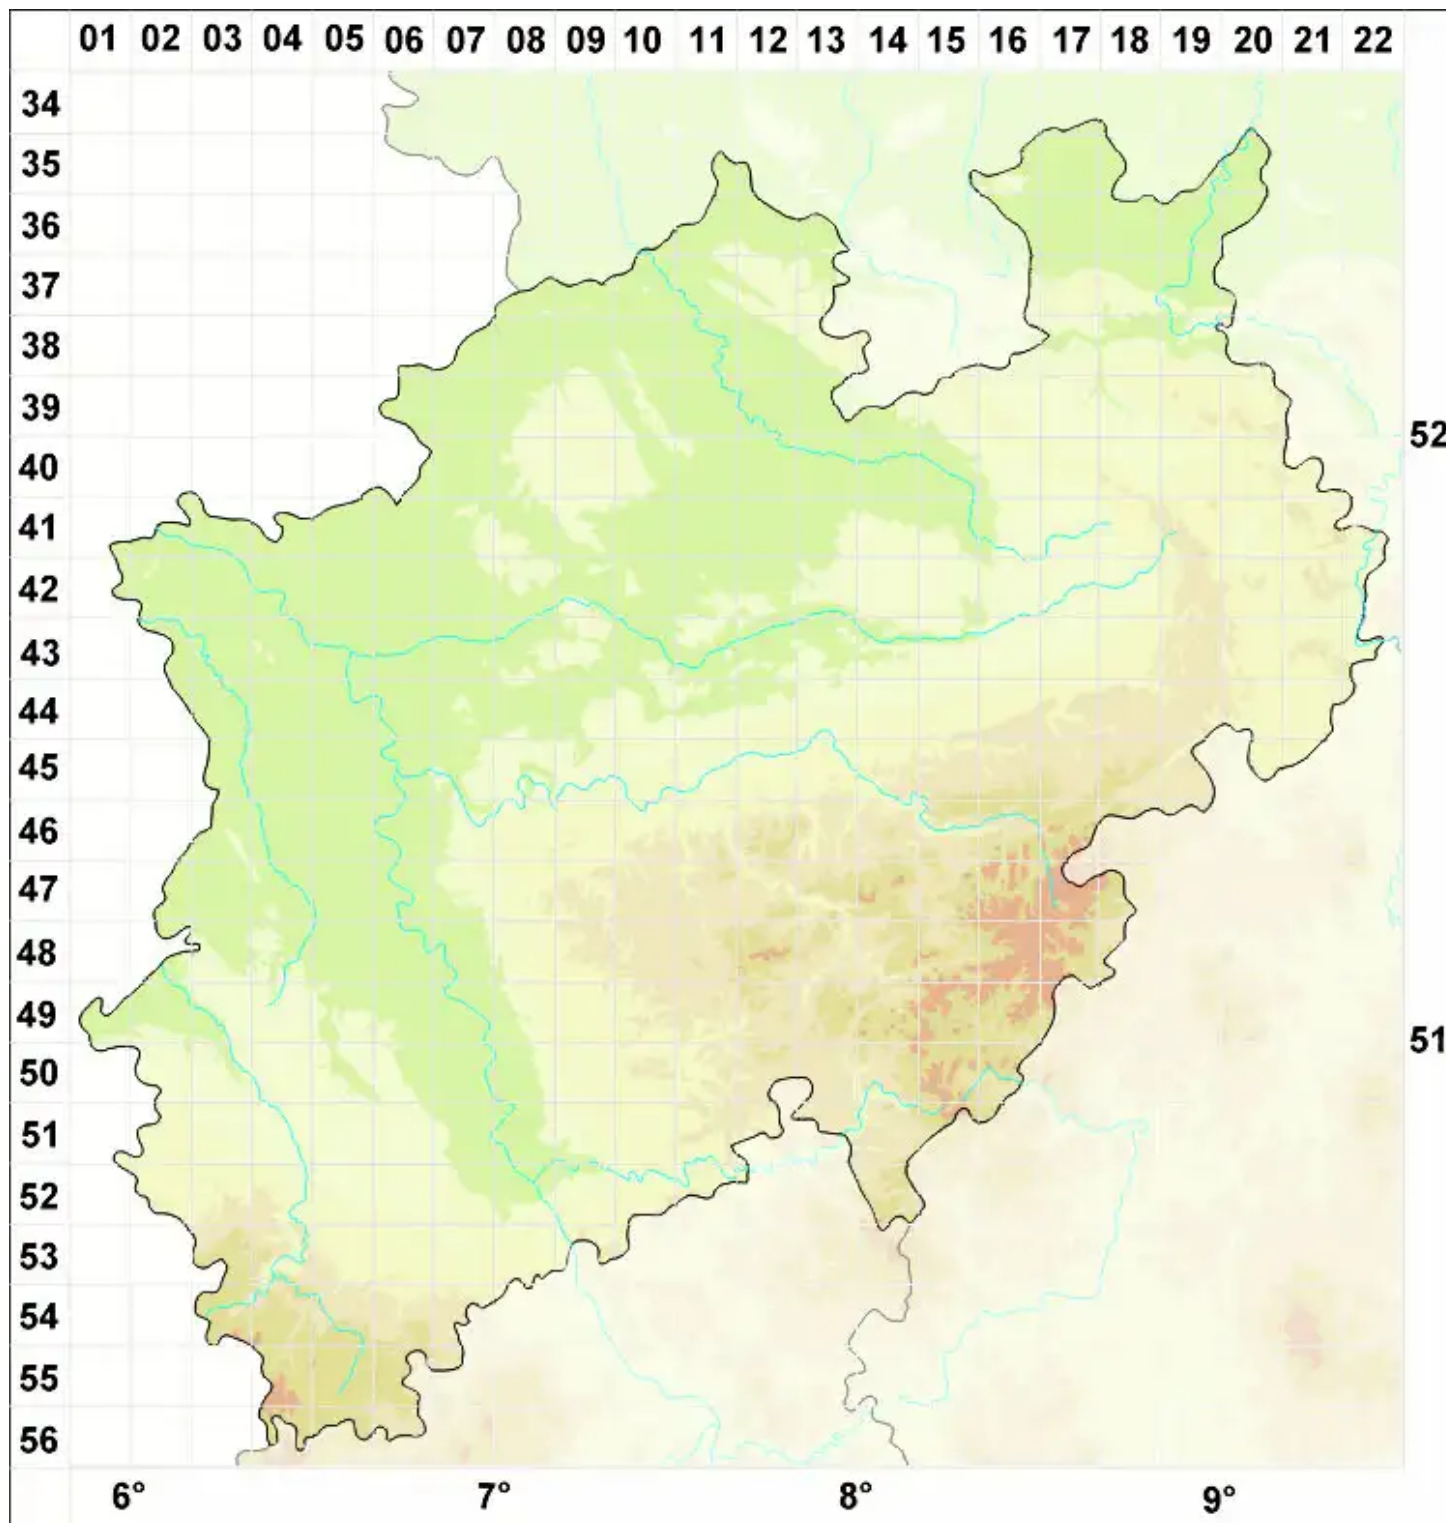

# Cladonia umbricola Tønsberg & Ahti

Legende:

**Symbole:**

Ausgefülltes Symbol:  
Zeitraum von 1980 bis heute (Aktuelle Angabe)

Leeres Symbol:  
Zeitraum vor 1980 (Altangabe)

Quadrat: Herbarbeleg