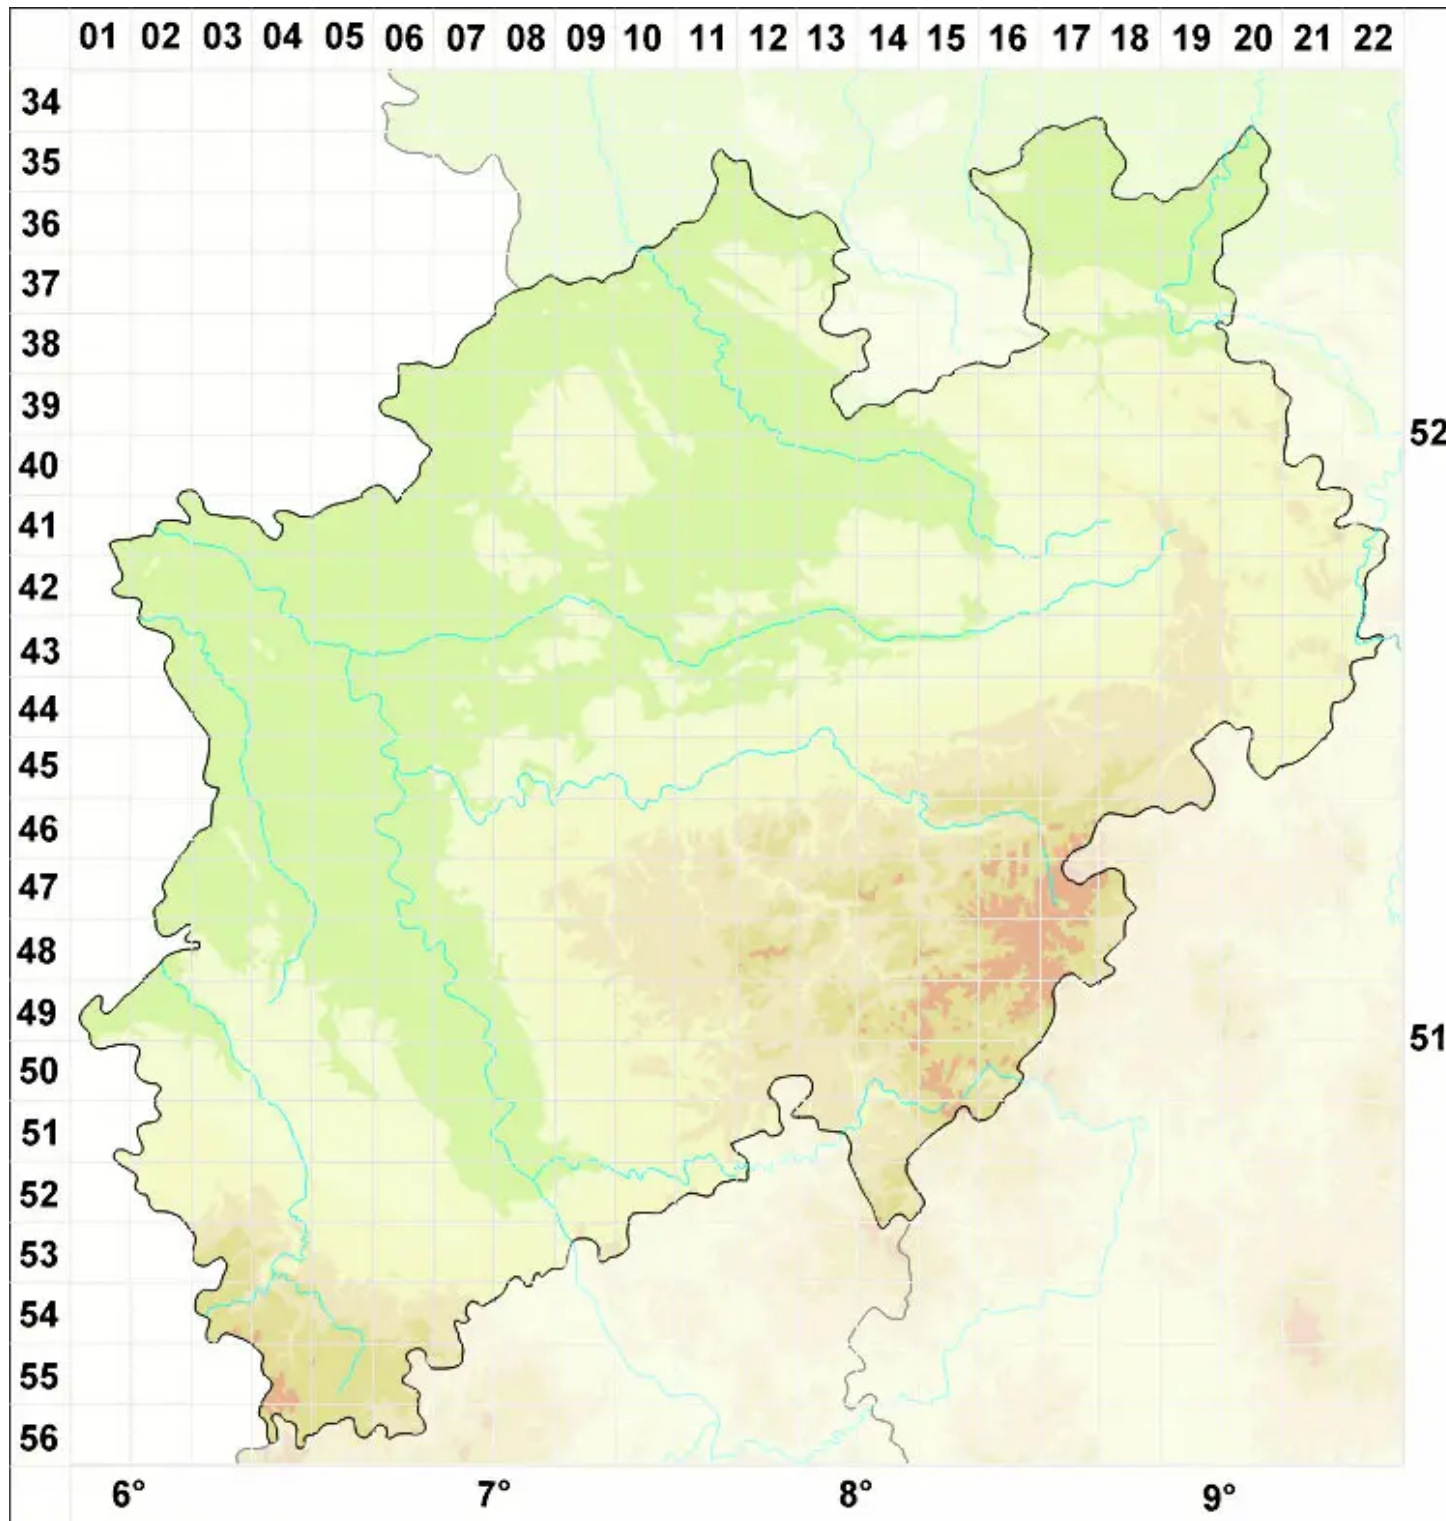

Cladonia turgida Ehrh. ex Hoffm.

Gedunsene Säulenflechte

Legende:

- Symbole:**
- Ausgefülltes Symbol:
Zeitraum von 1980 bis heute (Aktuelle Angabe)
 - Leeres Symbol:
Zeitraum vor 1980 (Altangabe)
 - Quadrat: Herbarbeleg