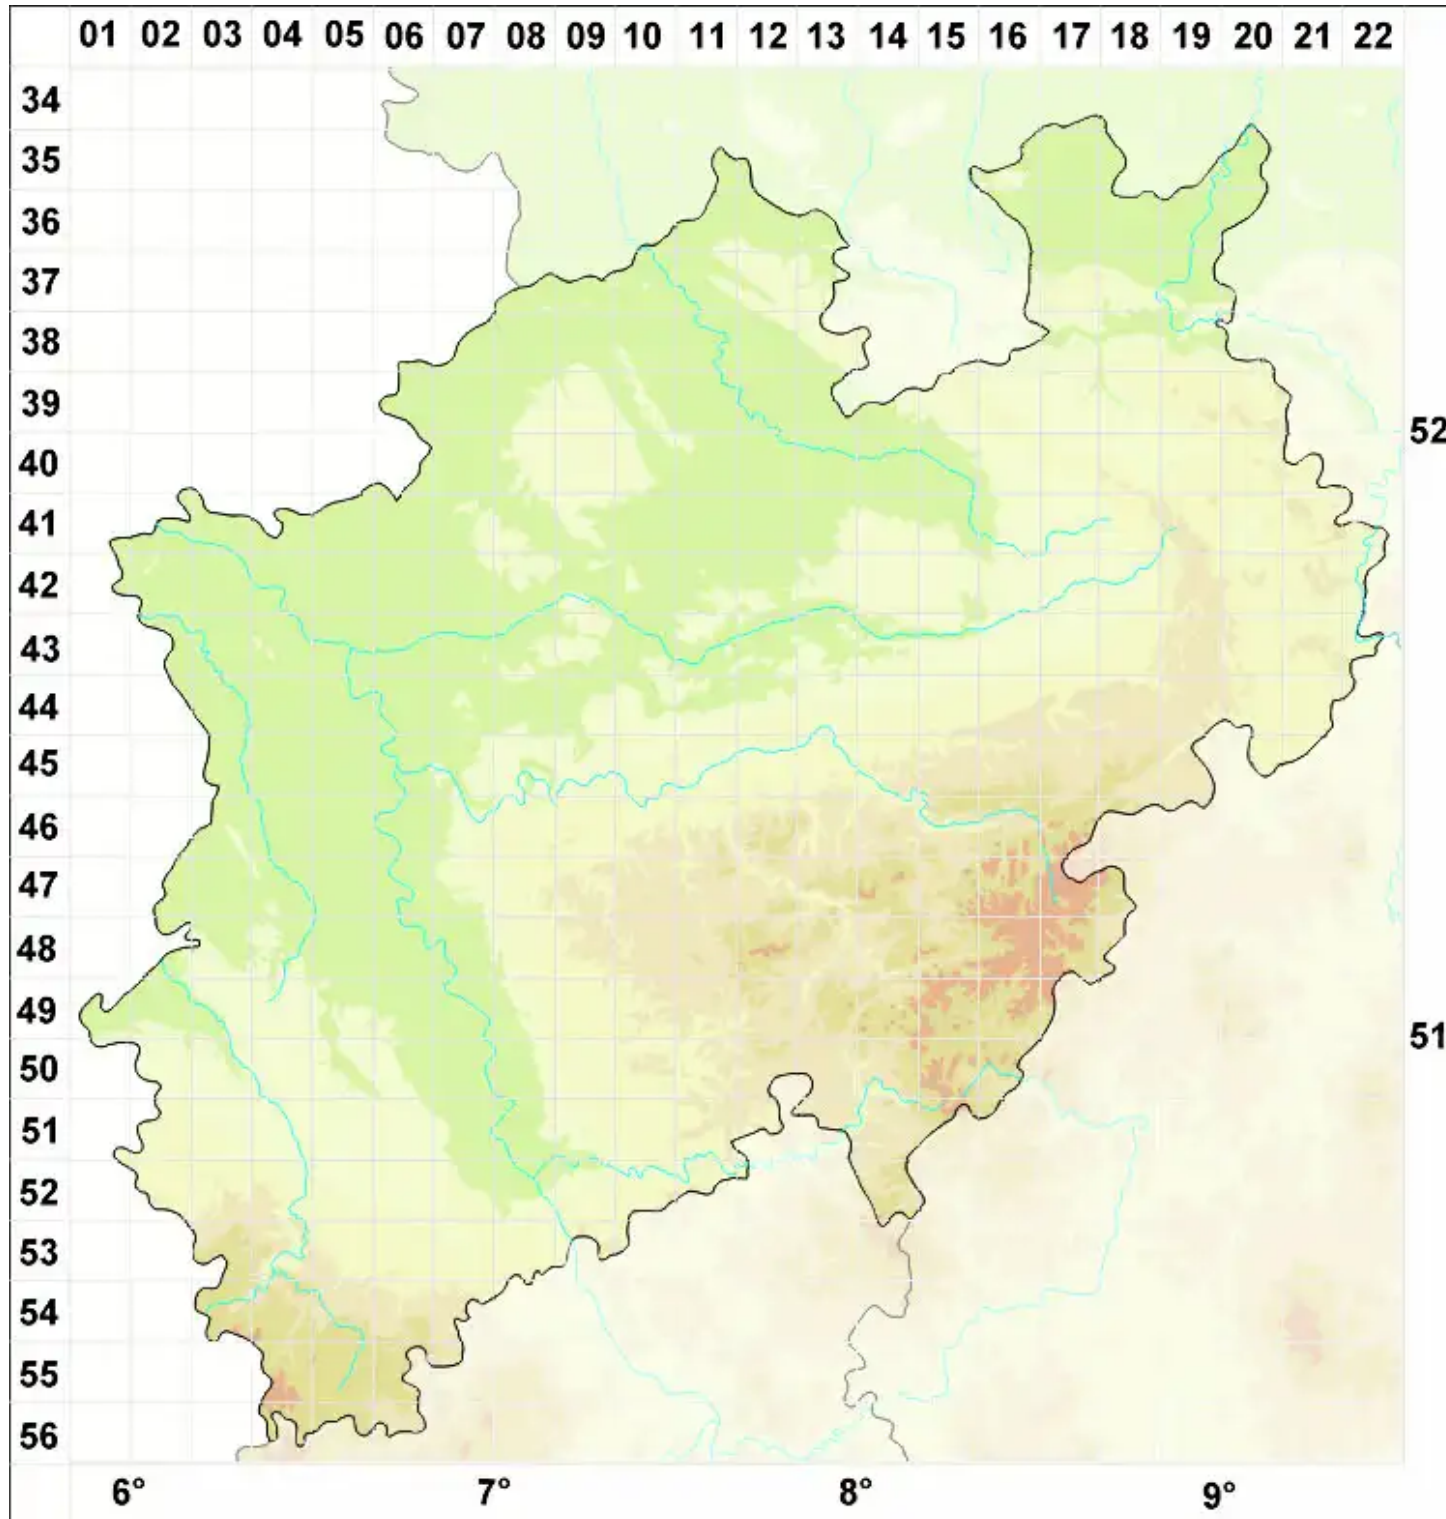

# Cladonia turgida Ehrh. ex Hoffm.

Gedunsene Säulenflechte

Legende:

**Symbole:**  
Ausgefülltes Symbol:  
Zeitraum von 1980 bis heute (Aktuelle Angabe)  
Leeres Symbol:  
Zeitraum vor 1980 (Altangabe)  
Quadrat: Herbarbeleg