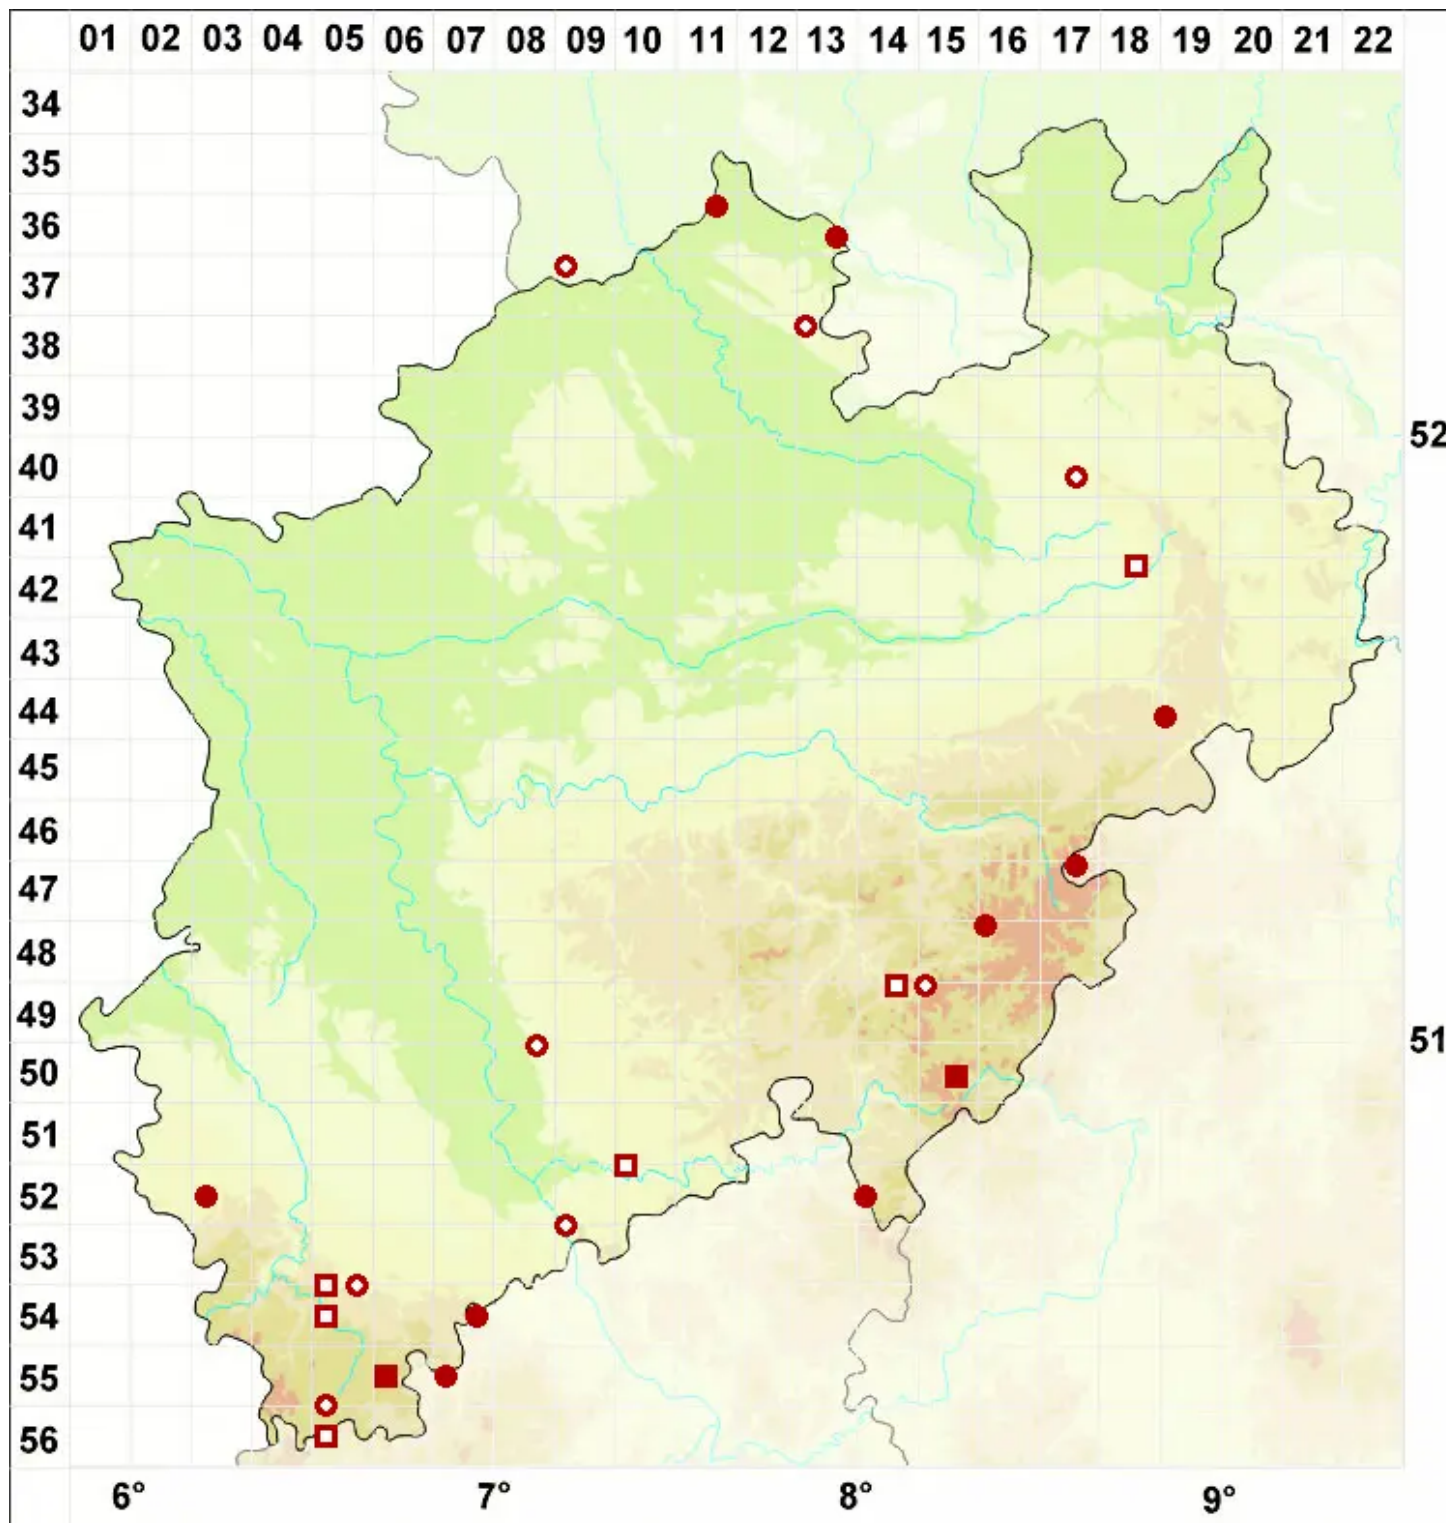

Cladonia ciliata Stirt.

Zarte Rentierflechte

Legende:

- Symbole:**
- Ausgefülltes Symbol:
Zeitraum von 1980 bis heute (Aktuelle Angabe)
 - Leeres Symbol:
Zeitraum vor 1980 (Altangabe)
 - Quadrat: Herbarbeleg