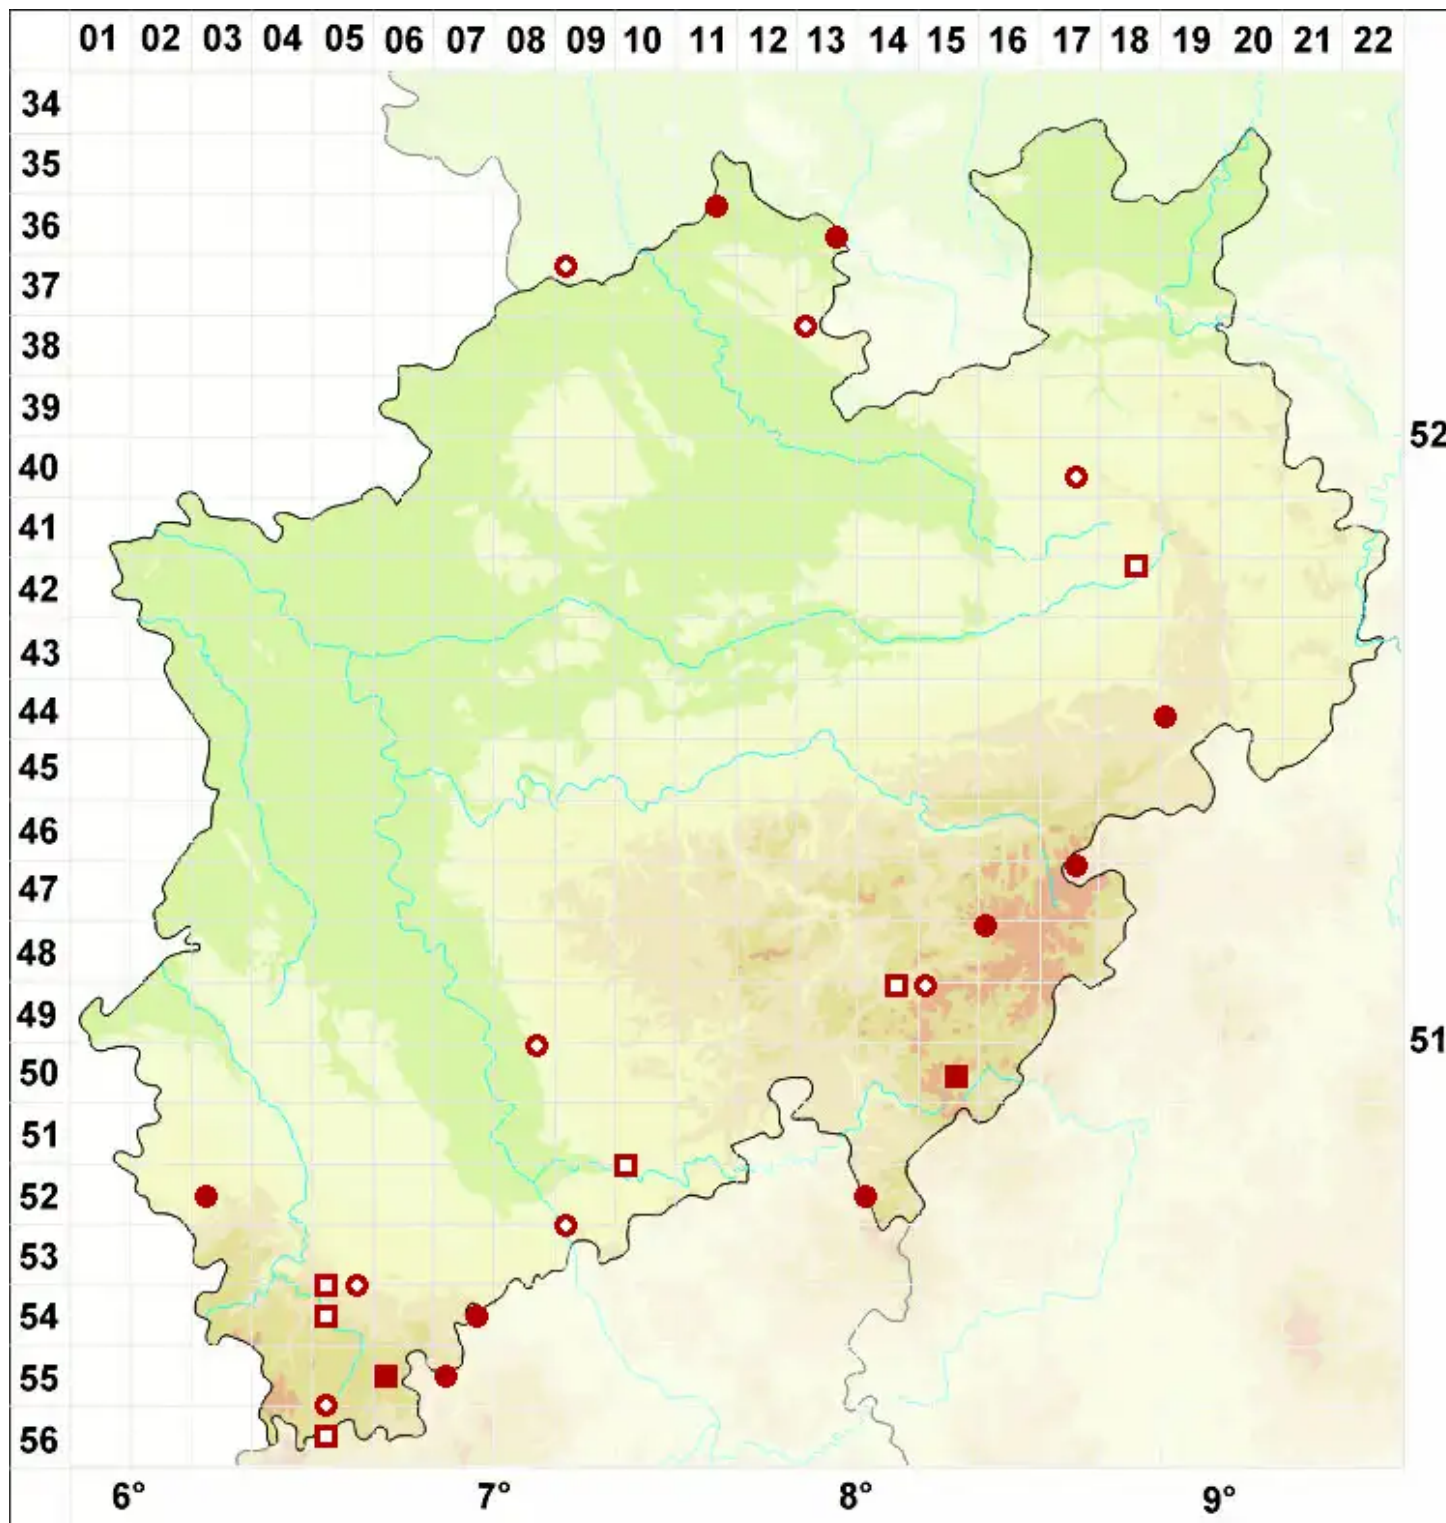

# Cladonia ciliata Stirt.

Zarte Rentierflechte

Legende:

- Symbole:**  
Ausgefülltes Symbol:  
Zeitraum von 1980 bis heute (Aktuelle Angabe)  
Leeres Symbol:  
Zeitraum vor 1980 (Altangabe)  
Quadrat: Herbarbeleg