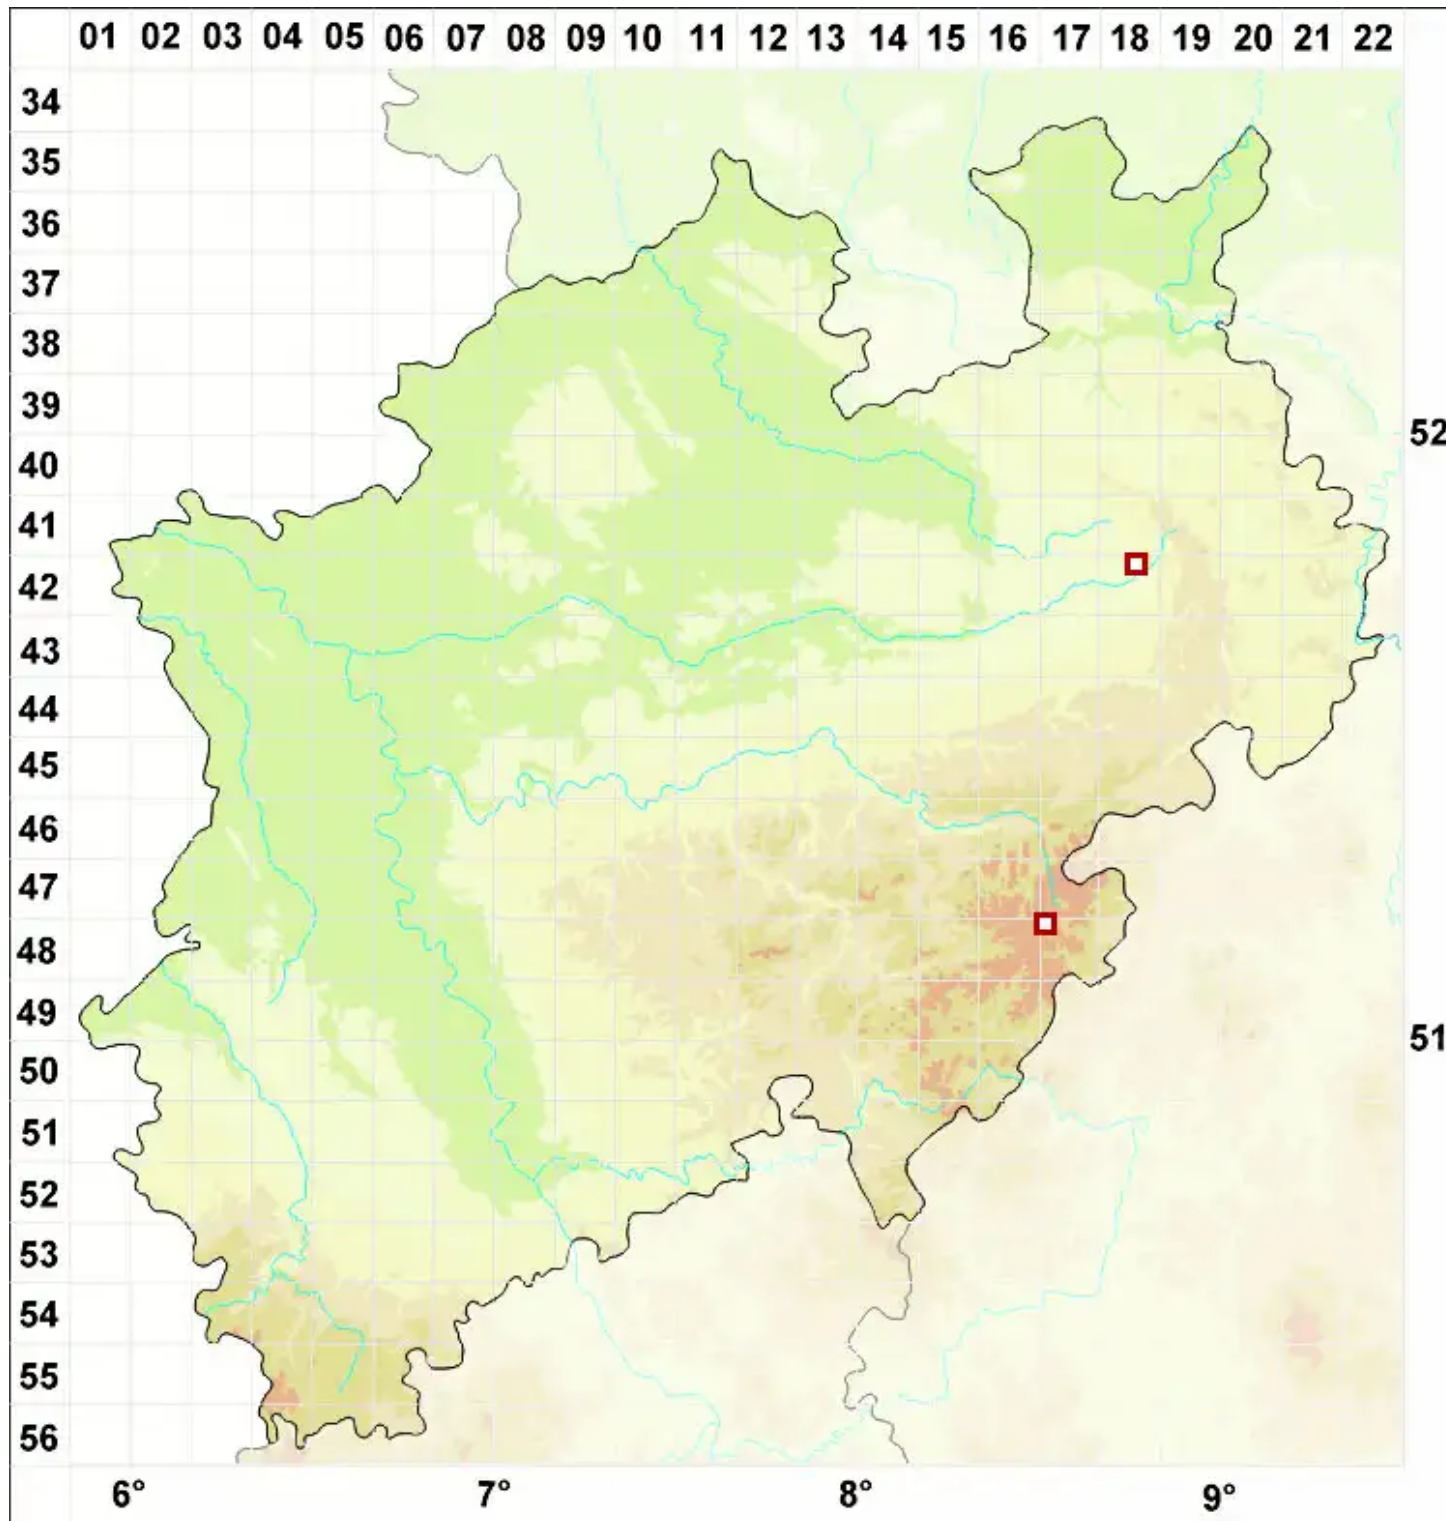

Cladonia sulphurina (Michx.) Fr.

Schwefelgelbe Scharlachflechte

Legende:

Symbole:

Ausgefülltes Symbol:
Zeitraum von 1980 bis heute (Aktuelle Angabe)

Leeres Symbol:
Zeitraum vor 1980 (Altangabe)

Quadrat: Herbarbeleg