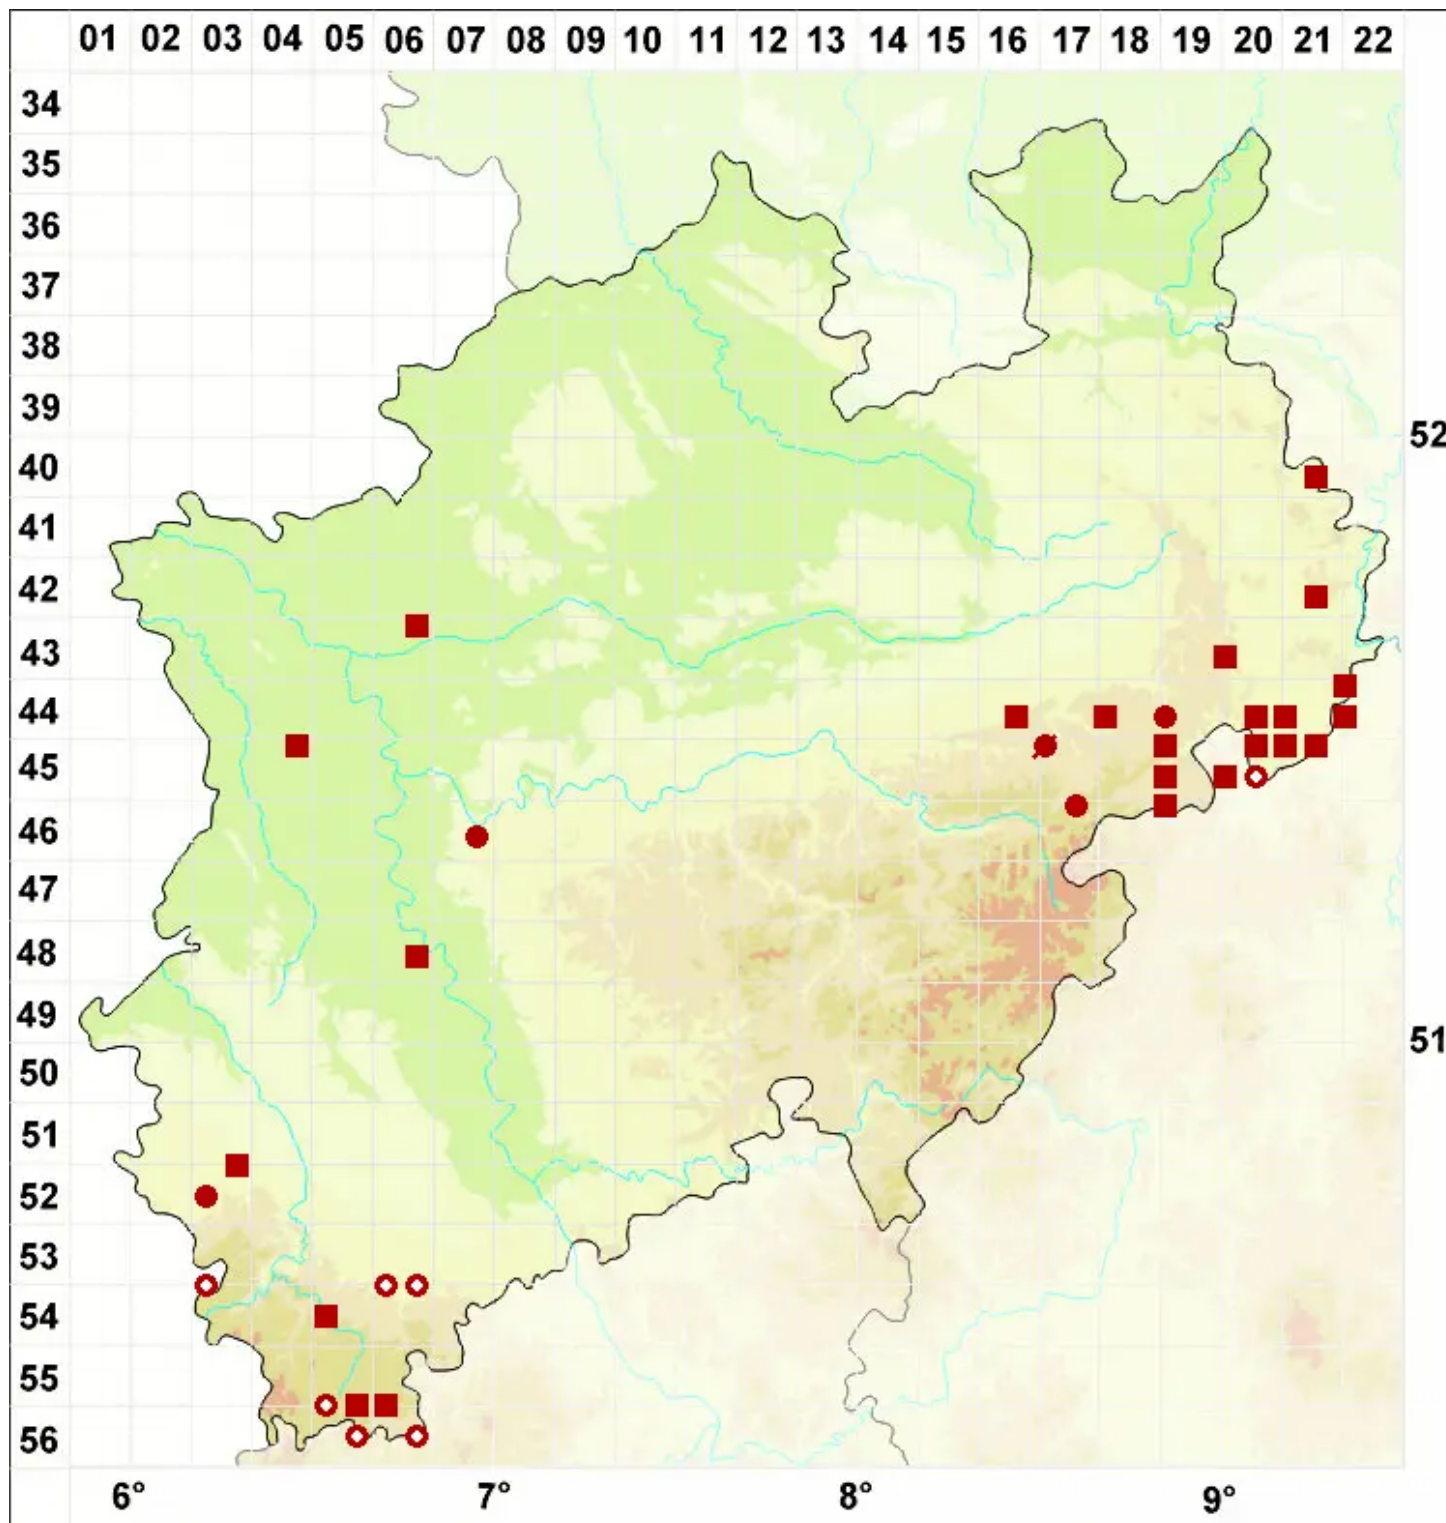

# Cladonia subrangiformis L. Scriba ex Sandst.

## Rentier-Säulenflechte

Legende:

**Symbole:**

Ausgefülltes Symbol:  
Zeitraum von 1980 bis heute (Aktuelle Angabe)

Leeres Symbol:  
Zeitraum vor 1980 (Altangabe)

Quadrat: Herbarbeleg