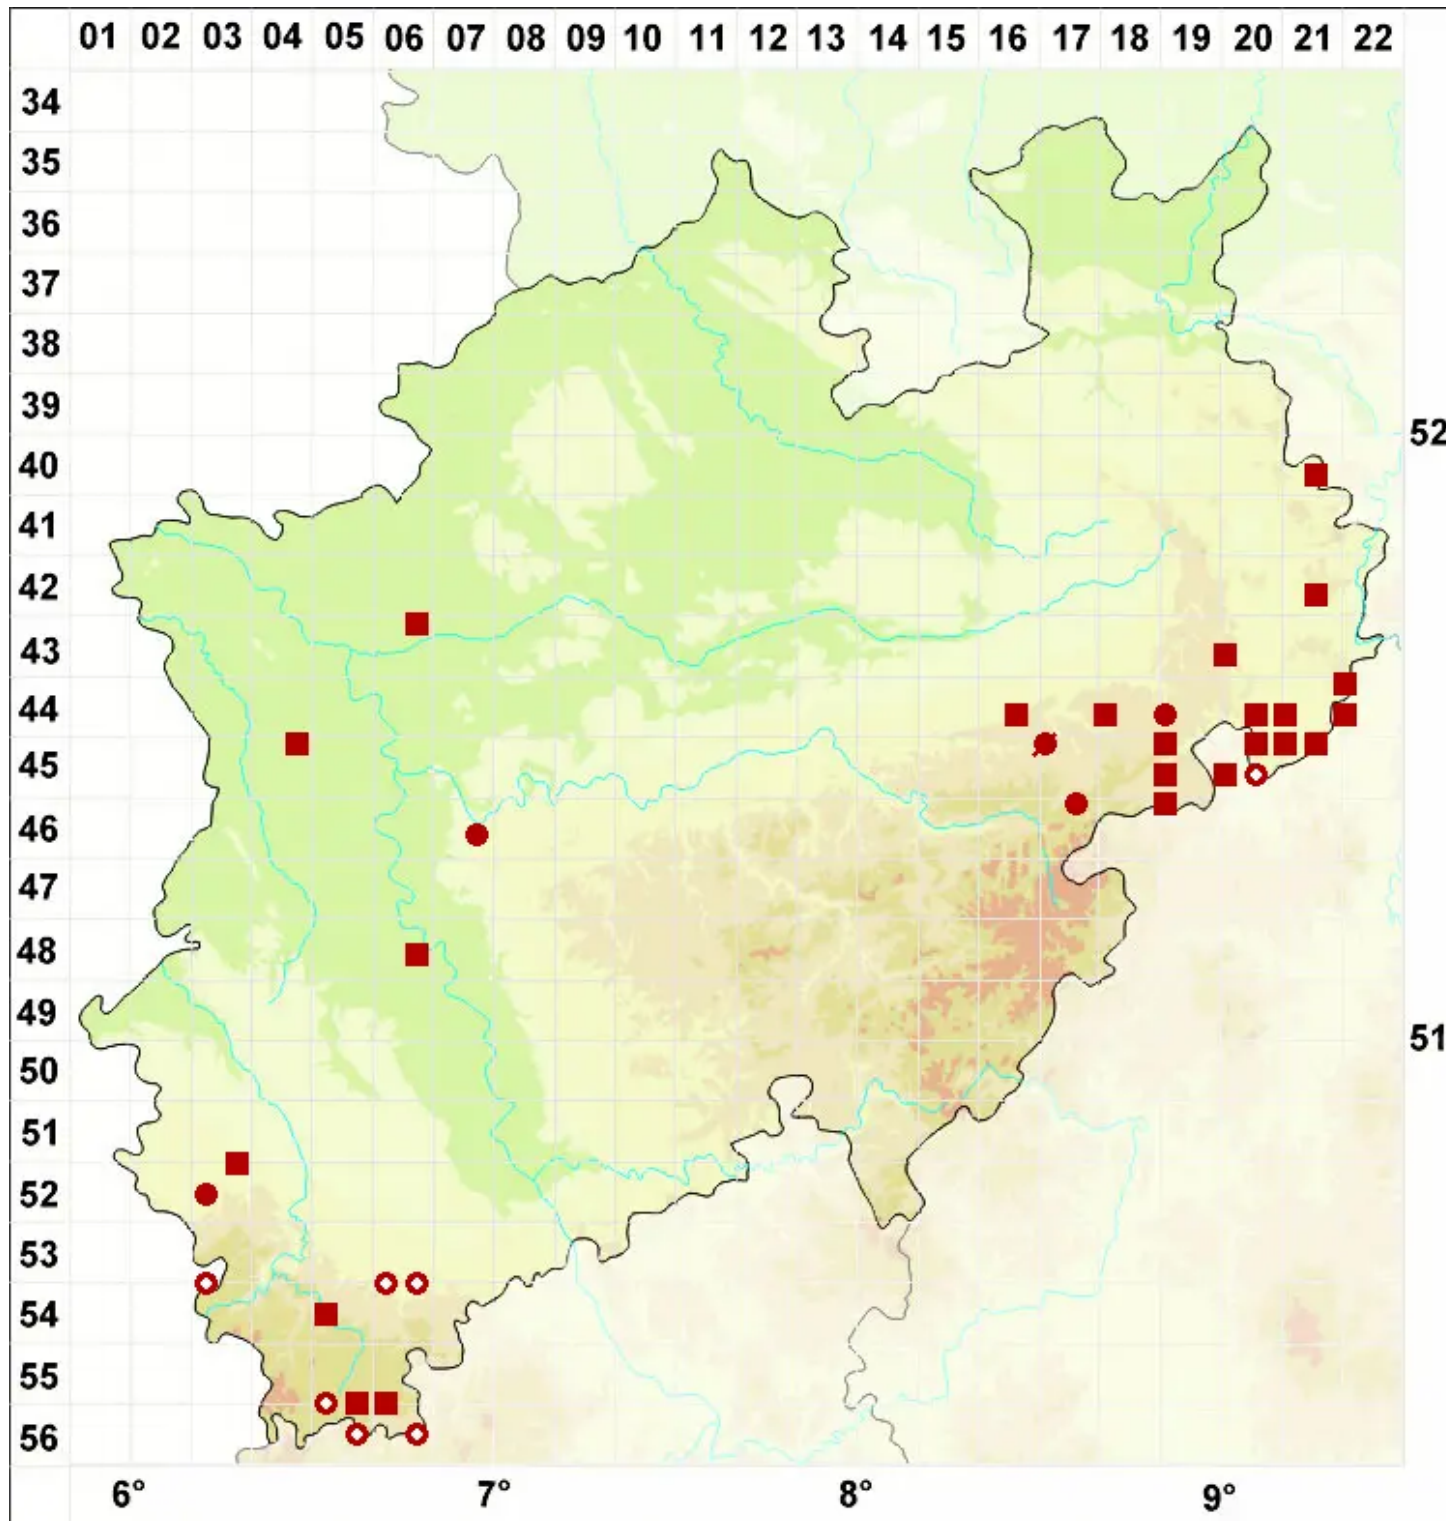

Cladonia subrangiformis L. Scriba ex Sandst.

Rentier-Säulenflechte

Legende:

Symbole:

Ausgefülltes Symbol:
Zeitraum von 1980 bis heute (Aktuelle Angabe)

Leeres Symbol:
Zeitraum vor 1980 (Altangabe)

Quadrat: Herbarbeleg