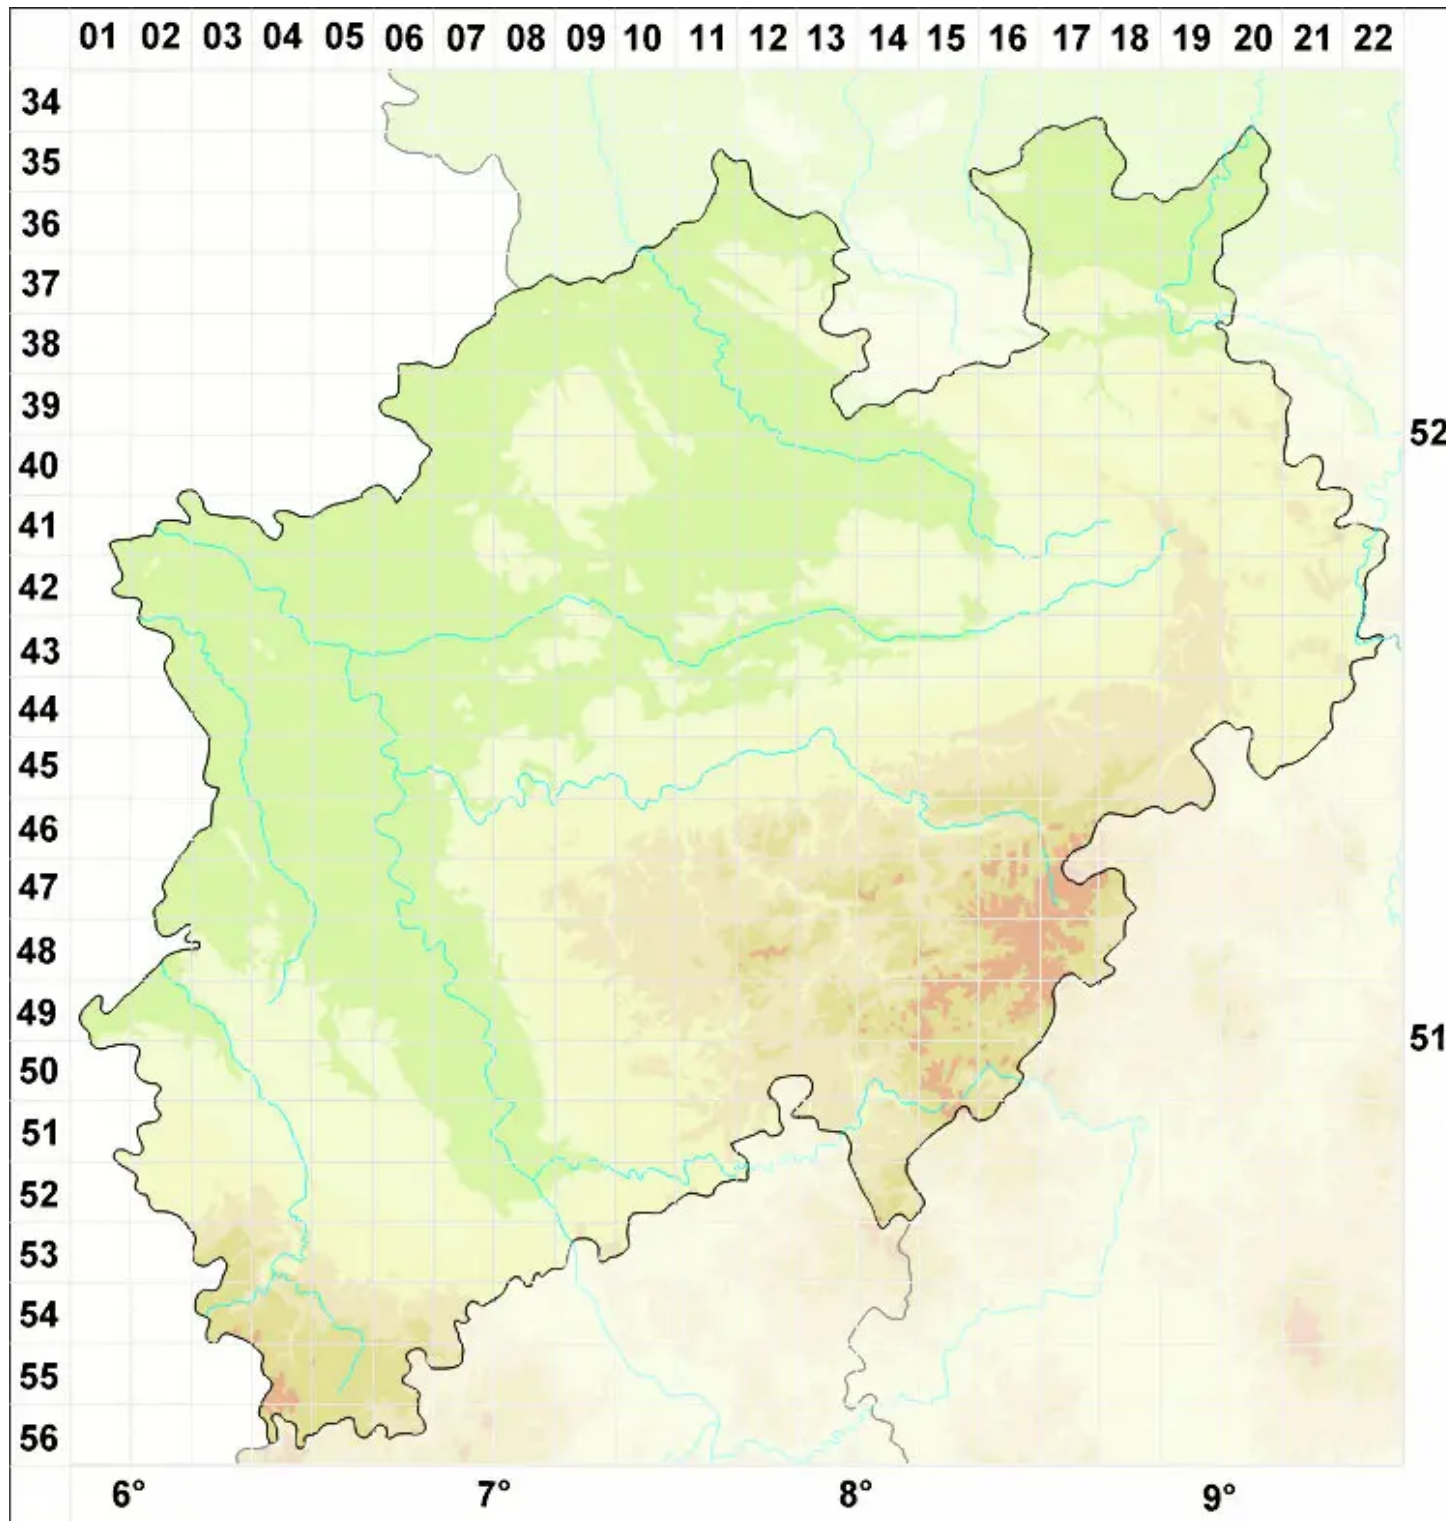

Cladonia subcervicornis (Vain.) Kernst.

Großschuppige Becherflechte

Legende:

Symbole:

Ausgefülltes Symbol:
Zeitraum von 1980 bis heute (Aktuelle Angabe)

Leeres Symbol:
Zeitraum vor 1980 (Altangabe)

Quadrat: Herbarbeleg