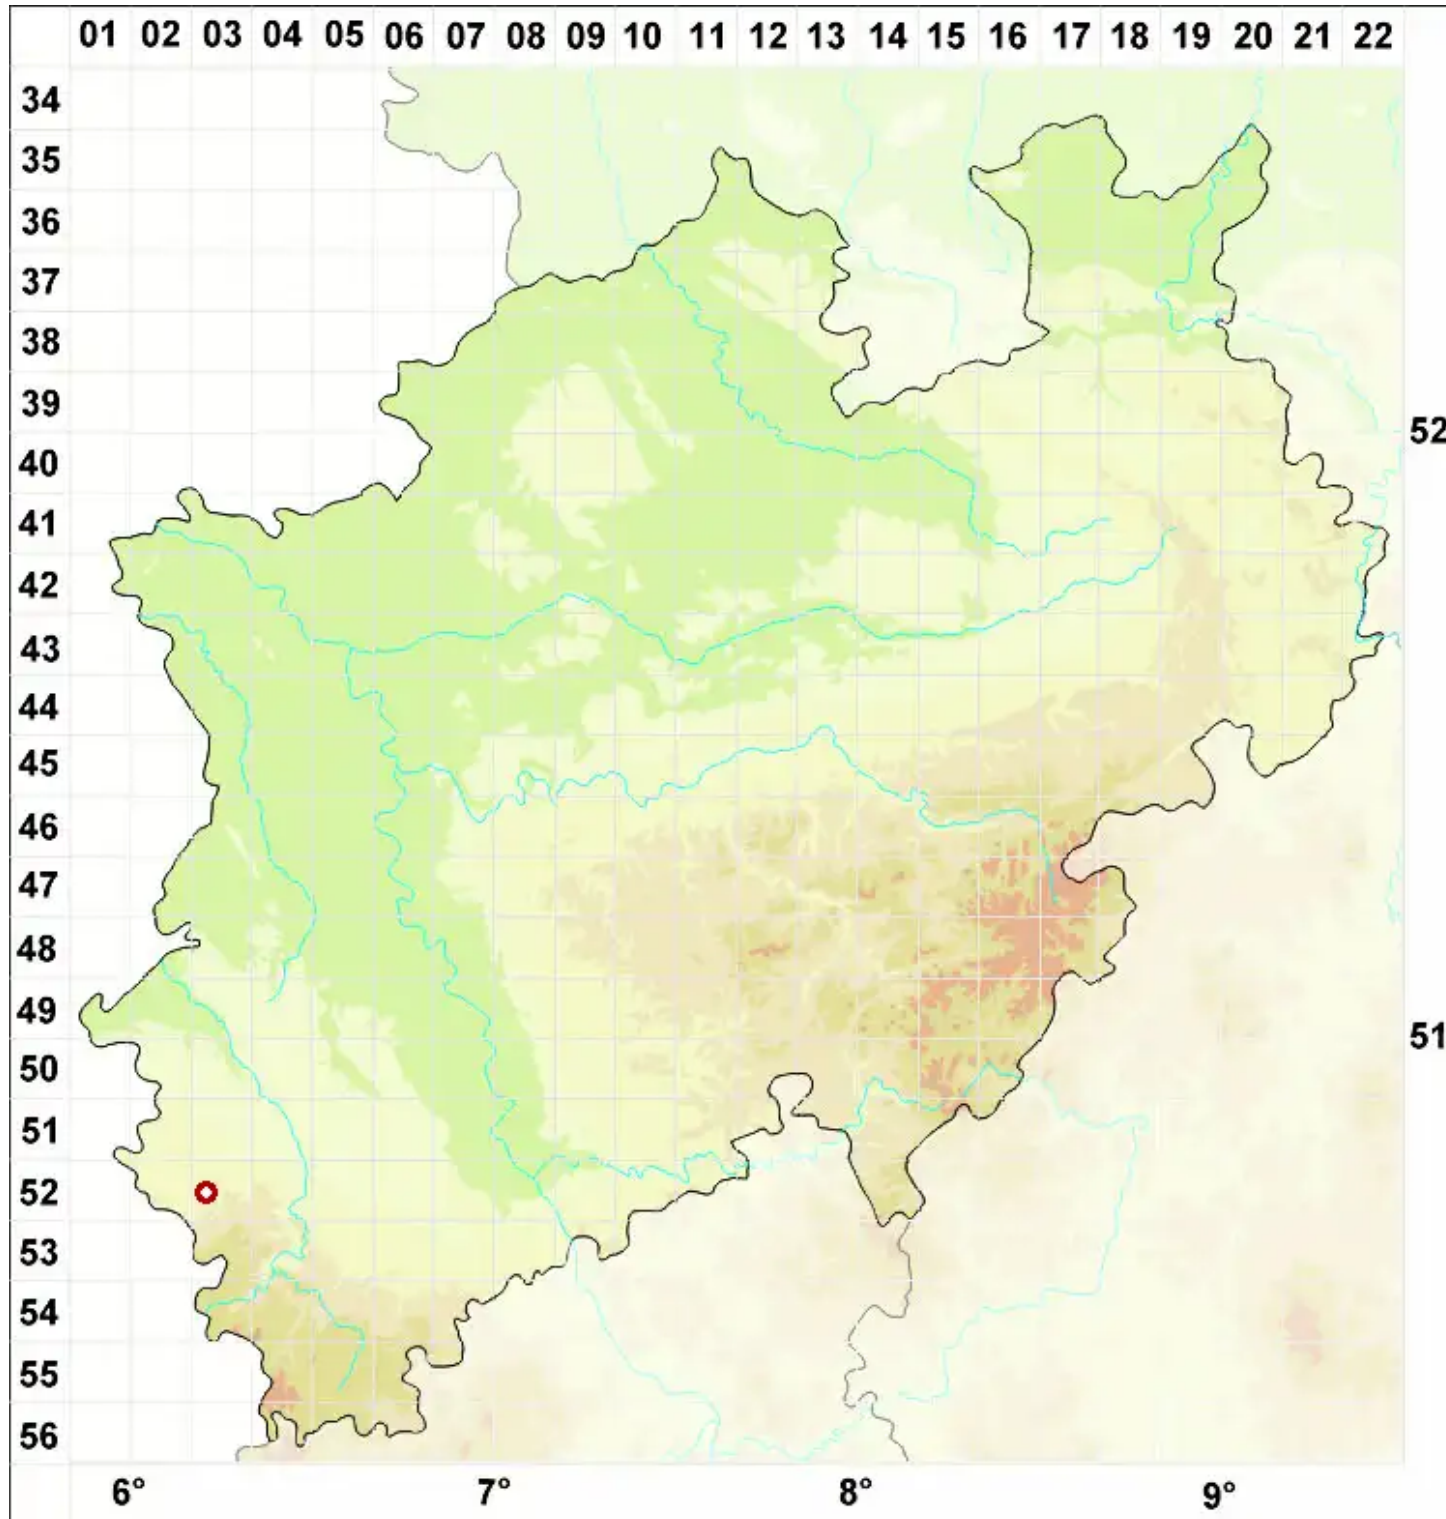

# Cladonia polycarpoides Nyl.

Vielfruchtige Becherflechte

Legende:

- Symbole:**
- Ausgefülltes Symbol:  
Zeitraum von 1980 bis heute (Aktuelle Angabe)
  - Leeres Symbol:  
Zeitraum vor 1980 (Altangabe)
  - Quadrat: Herbarbeleg