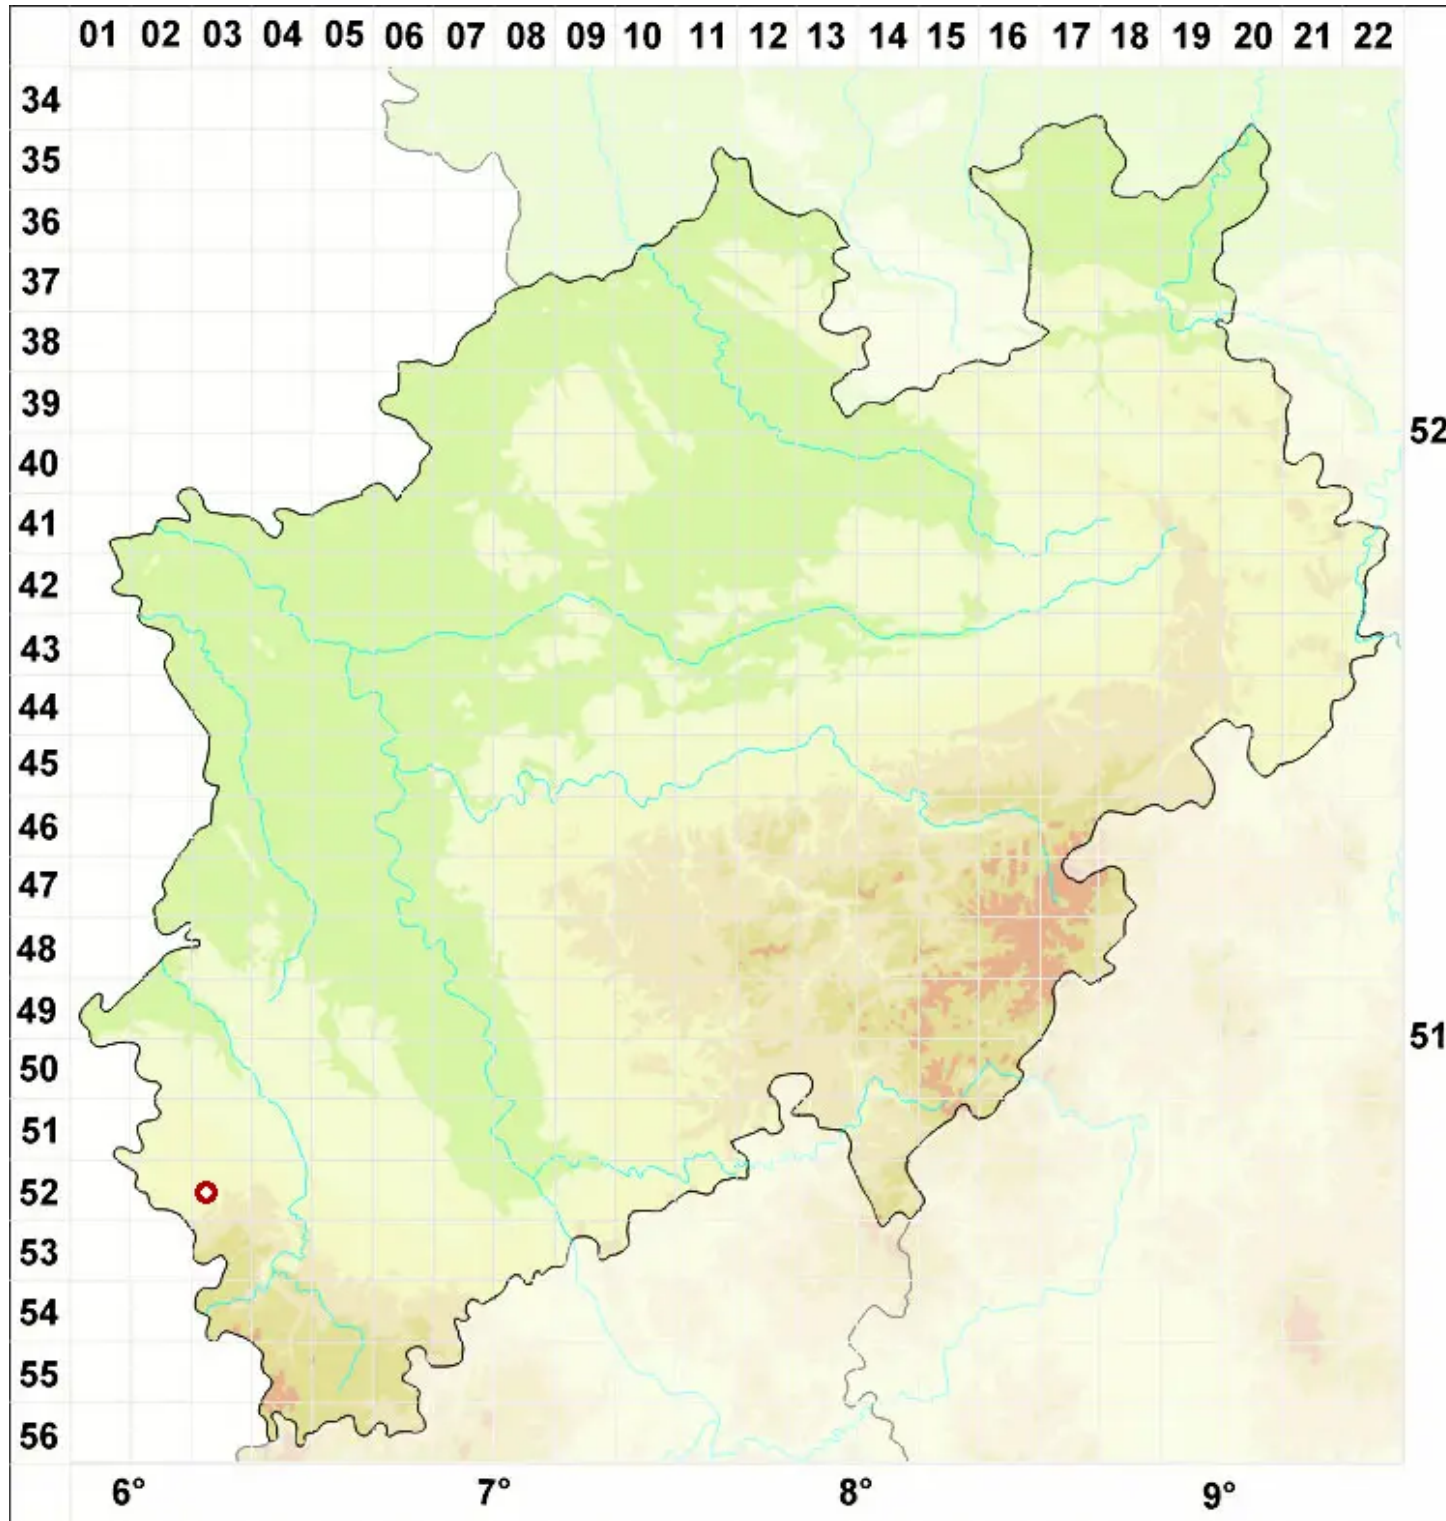

Cladonia polycarpoides Nyl.

Vielfruchtige Becherflechte

Legende:

- Symbole:**
- Ausgefülltes Symbol:
Zeitraum von 1980 bis heute (Aktuelle Angabe)
 - Leeres Symbol:
Zeitraum vor 1980 (Altangabe)
 - Quadrat: Herbarbeleg