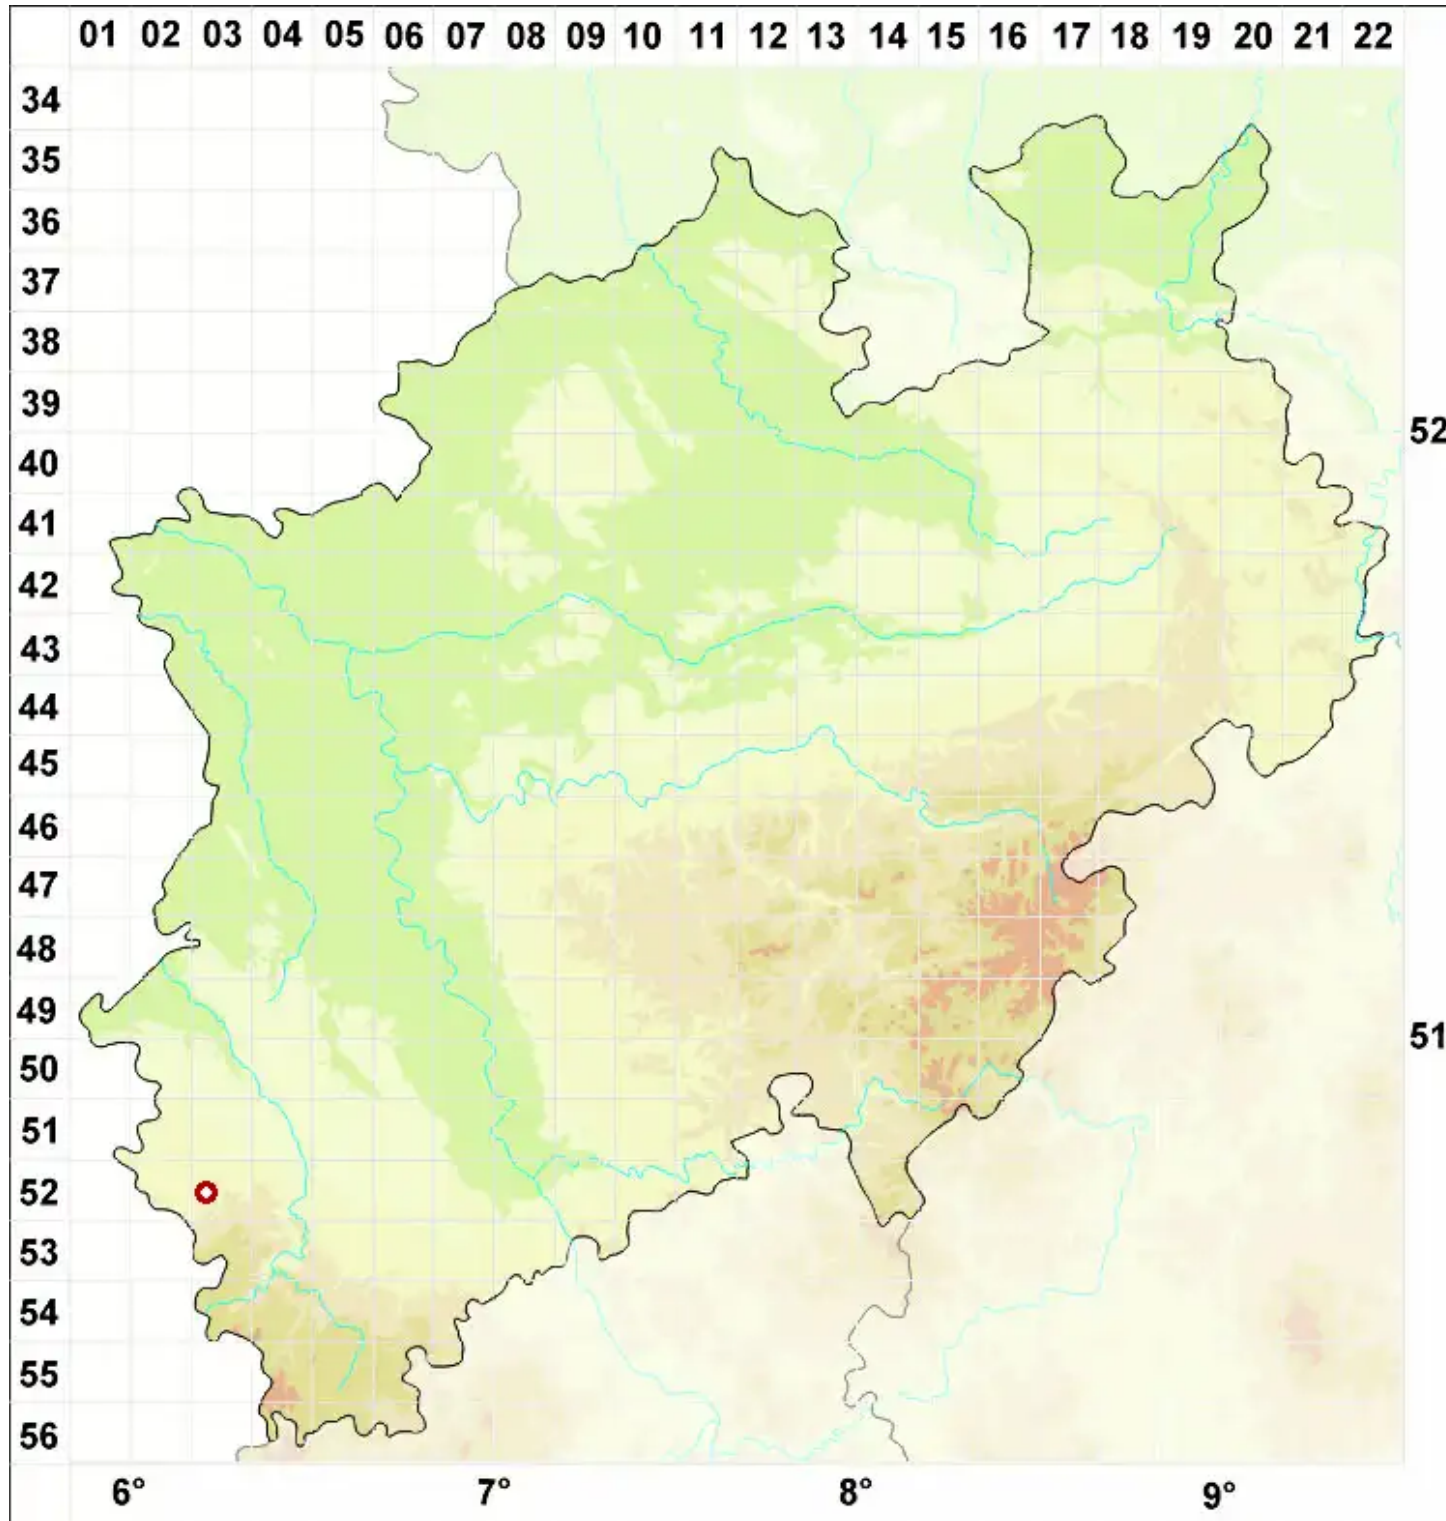

Cladonia polycarpoides Nyl.

Vielfruchtige Becherflechte

Legende:

Symbole:

Ausgefülltes Symbol:
Zeitraum von 1980 bis heute (Aktuelle Angabe)

Leeres Symbol:
Zeitraum vor 1980 (Altangabe)

Quadrat: Herbarbeleg