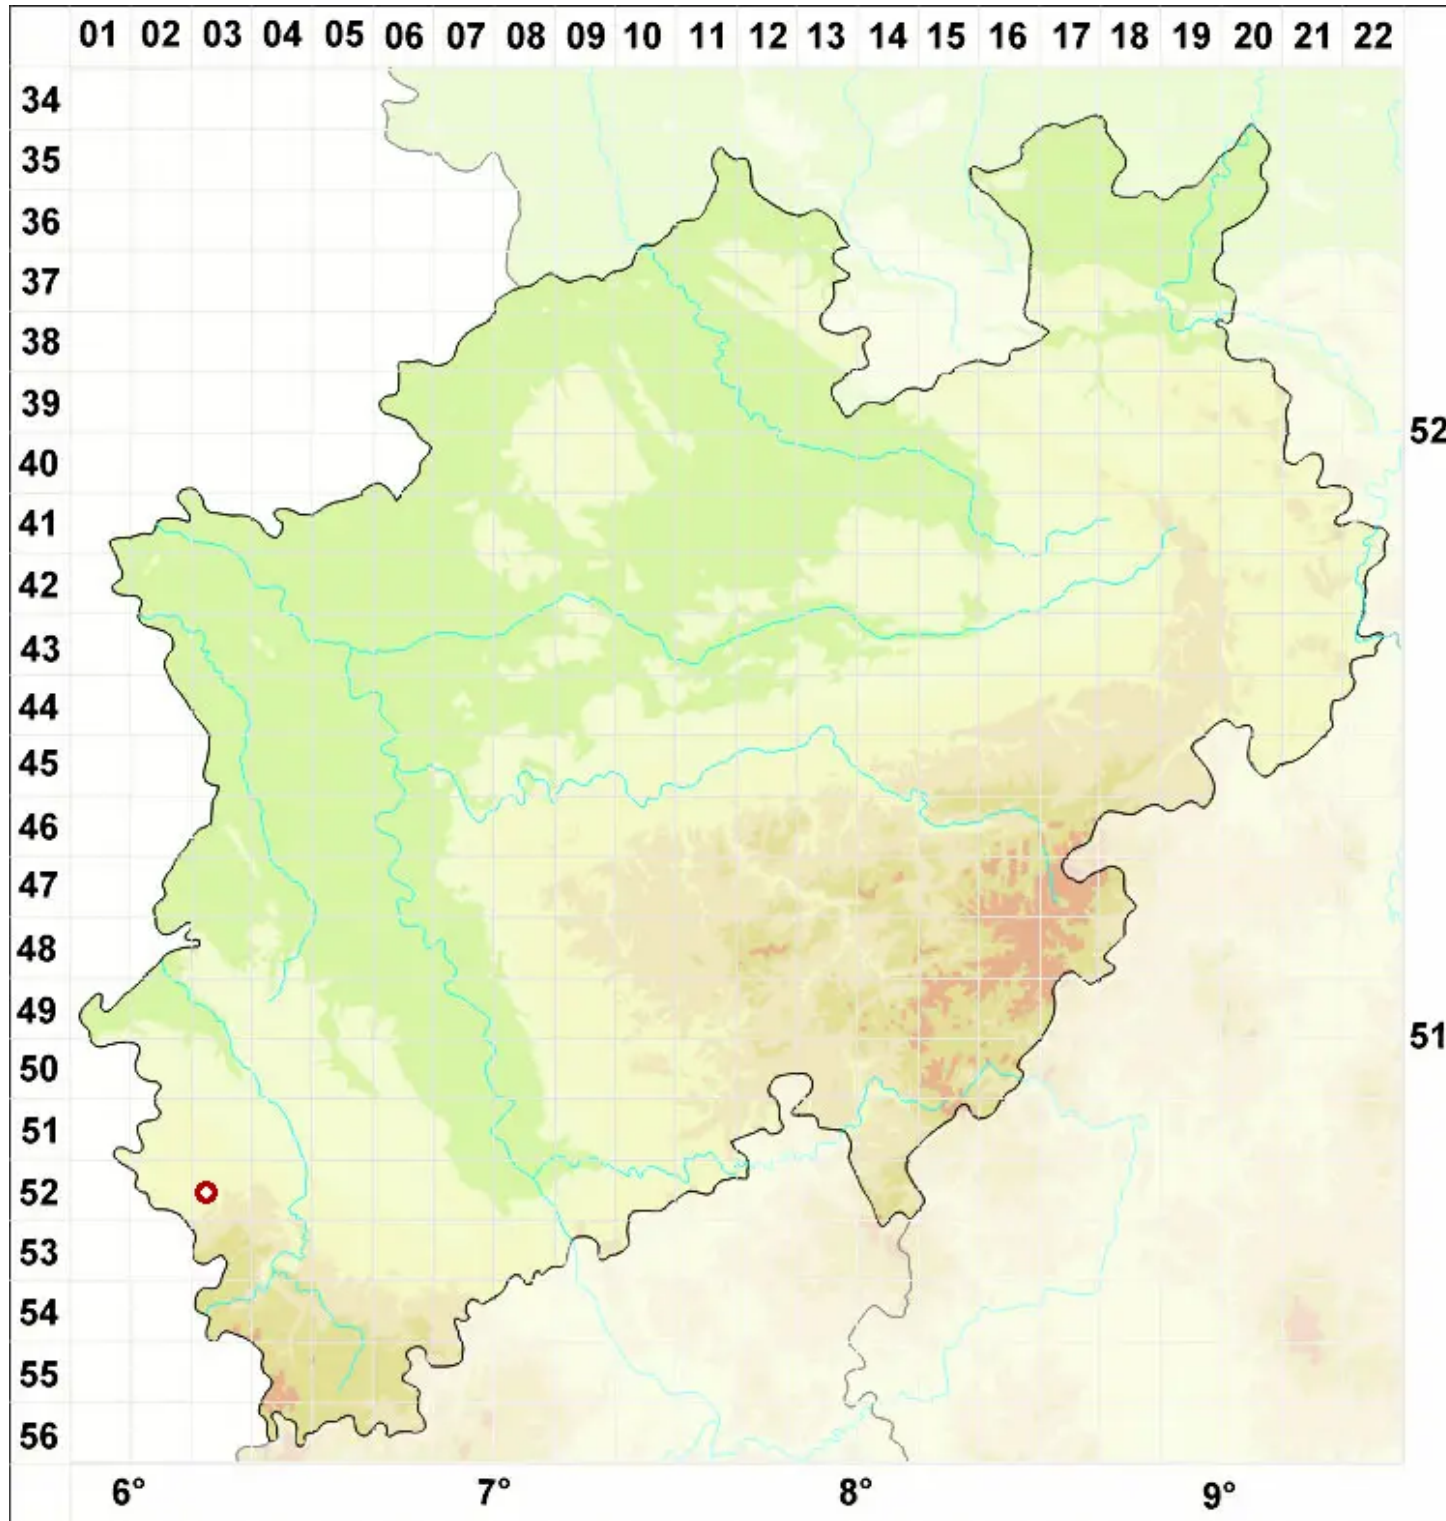

Cladonia polycarpoides Nyl.

Vielfruchtige Becherflechte

Legende:

- Symbole:**
Ausgefülltes Symbol:
Zeitraum von 1980 bis heute (Aktuelle Angabe)
Leeres Symbol:
Zeitraum vor 1980 (Altangabe)
Quadrat: Herbarbeleg