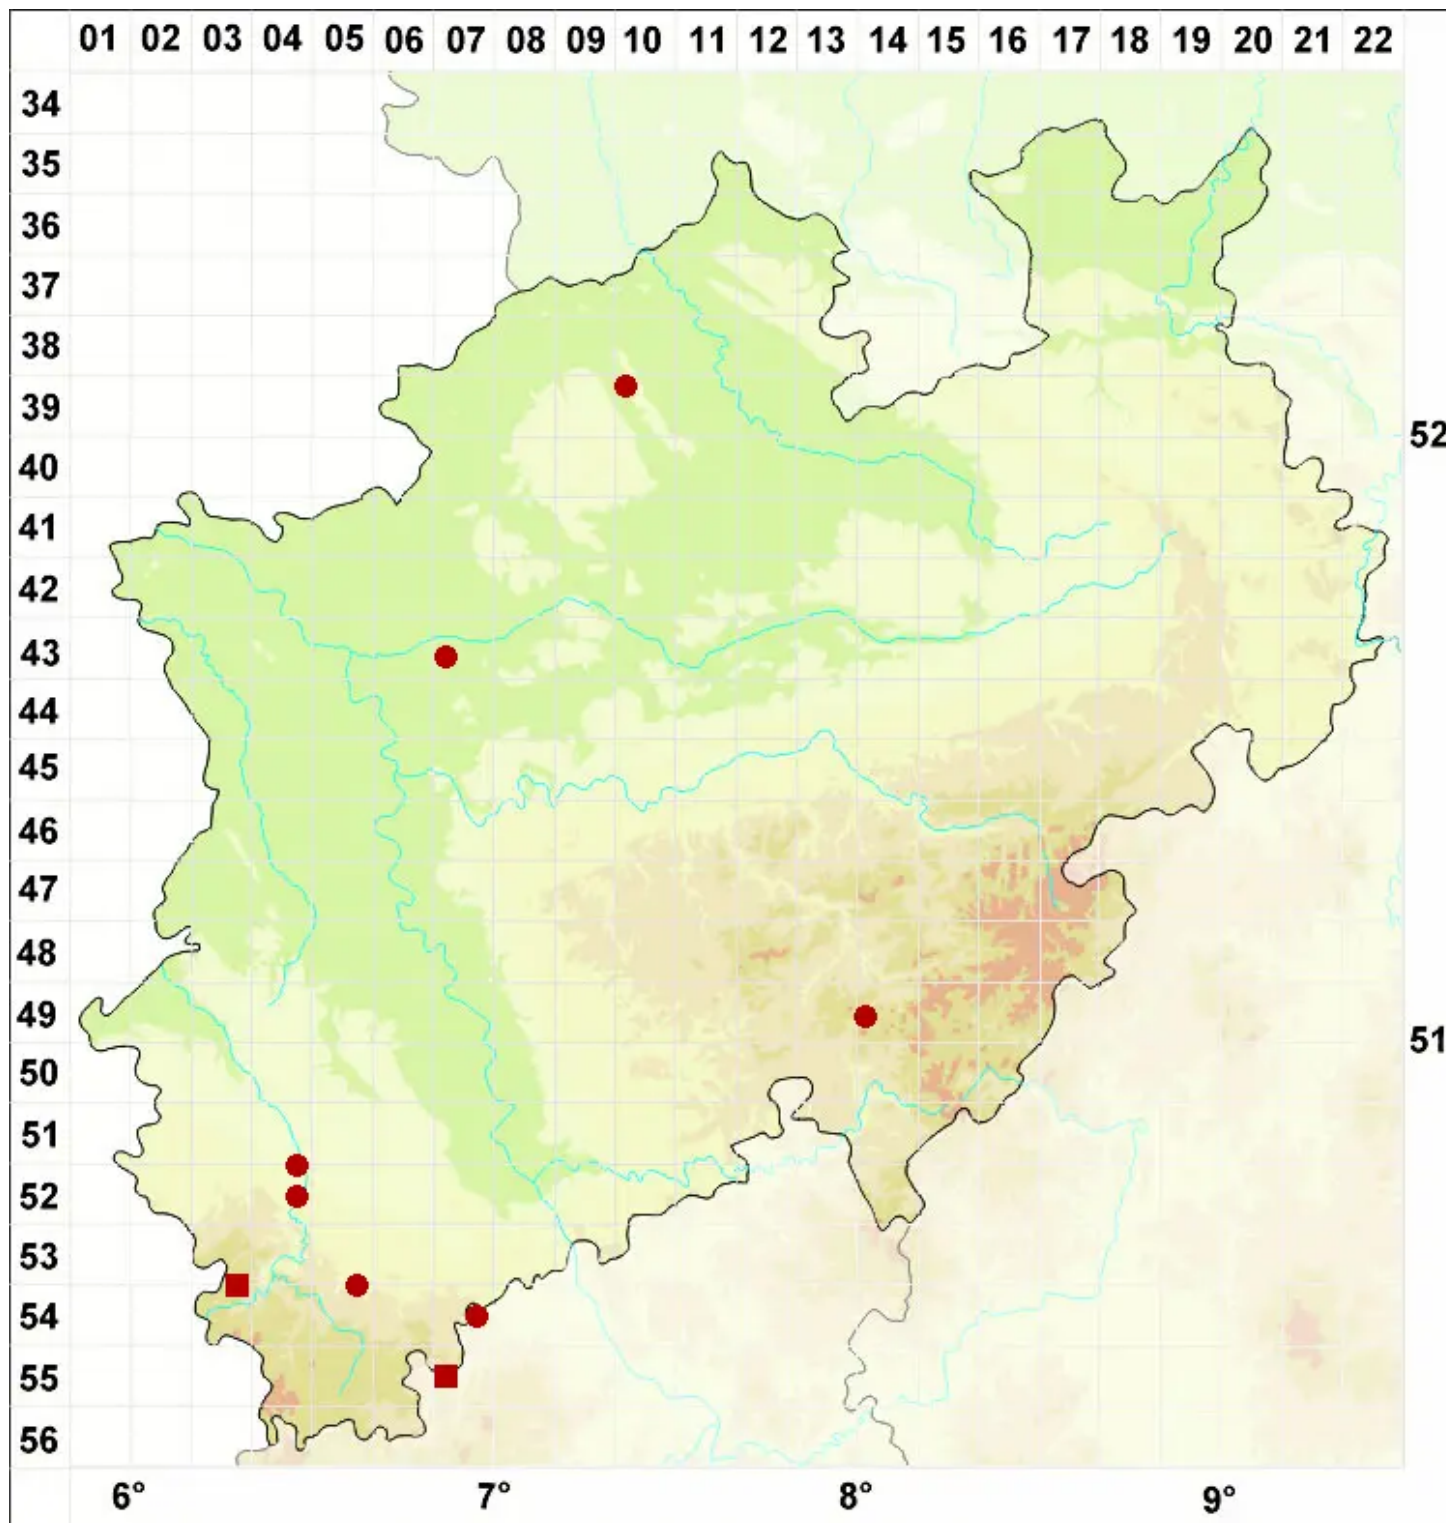

Cladonia strepsilis (Ach.) Vain.

Spangrüne Becherflechte

Legende:

Symbole:

Ausgefülltes Symbol:
Zeitraum von 1980 bis heute (Aktuelle Angabe)

Leeres Symbol:
Zeitraum vor 1980 (Altangabe)

Quadrat: Herbarbeleg