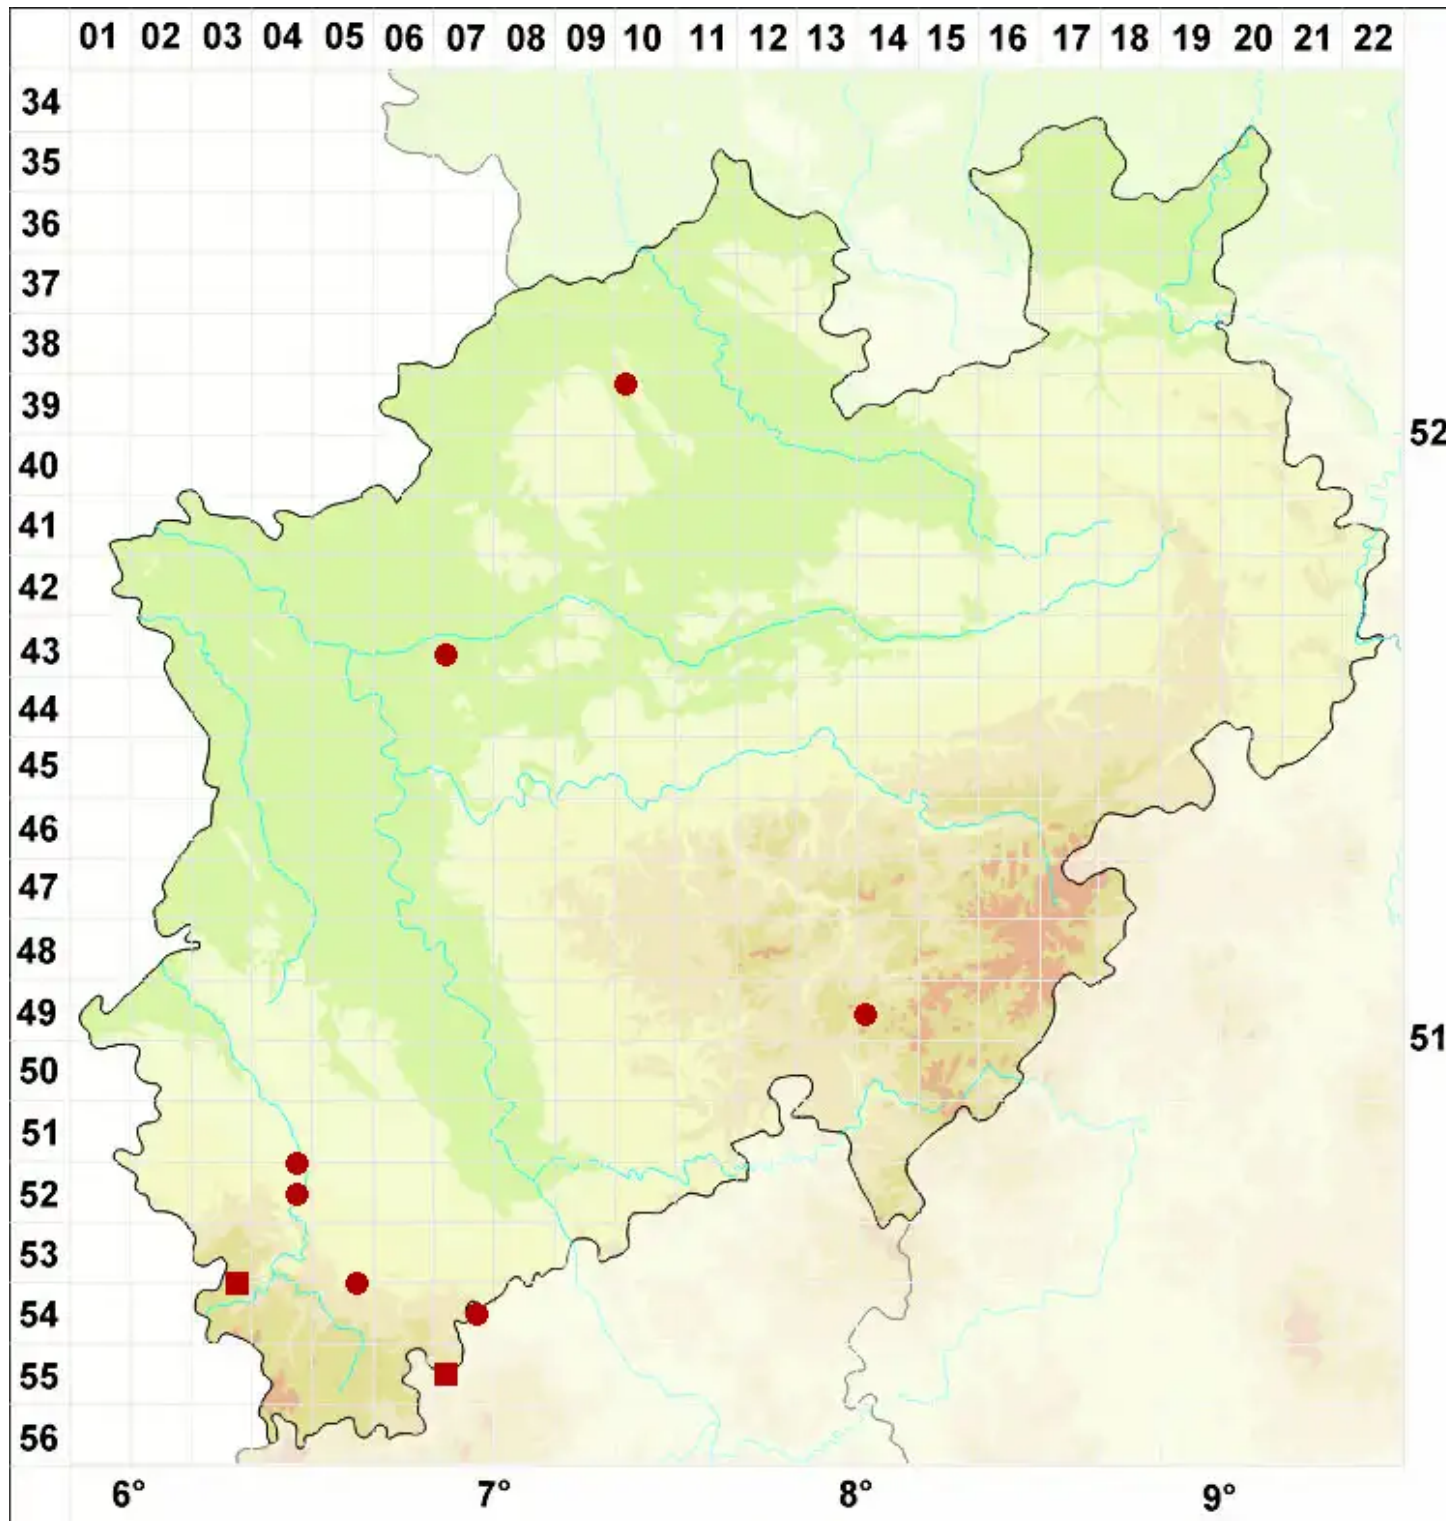

Cladonia strepsilis (Ach.) Vain.

Spangrüne Becherflechte

Legende:

- Symbole:**
- Ausgefülltes Symbol:
Zeitraum von 1980 bis heute (Aktuelle Angabe)
 - Leeres Symbol:
Zeitraum vor 1980 (Altangabe)
 - Quadrat: Herbarbeleg