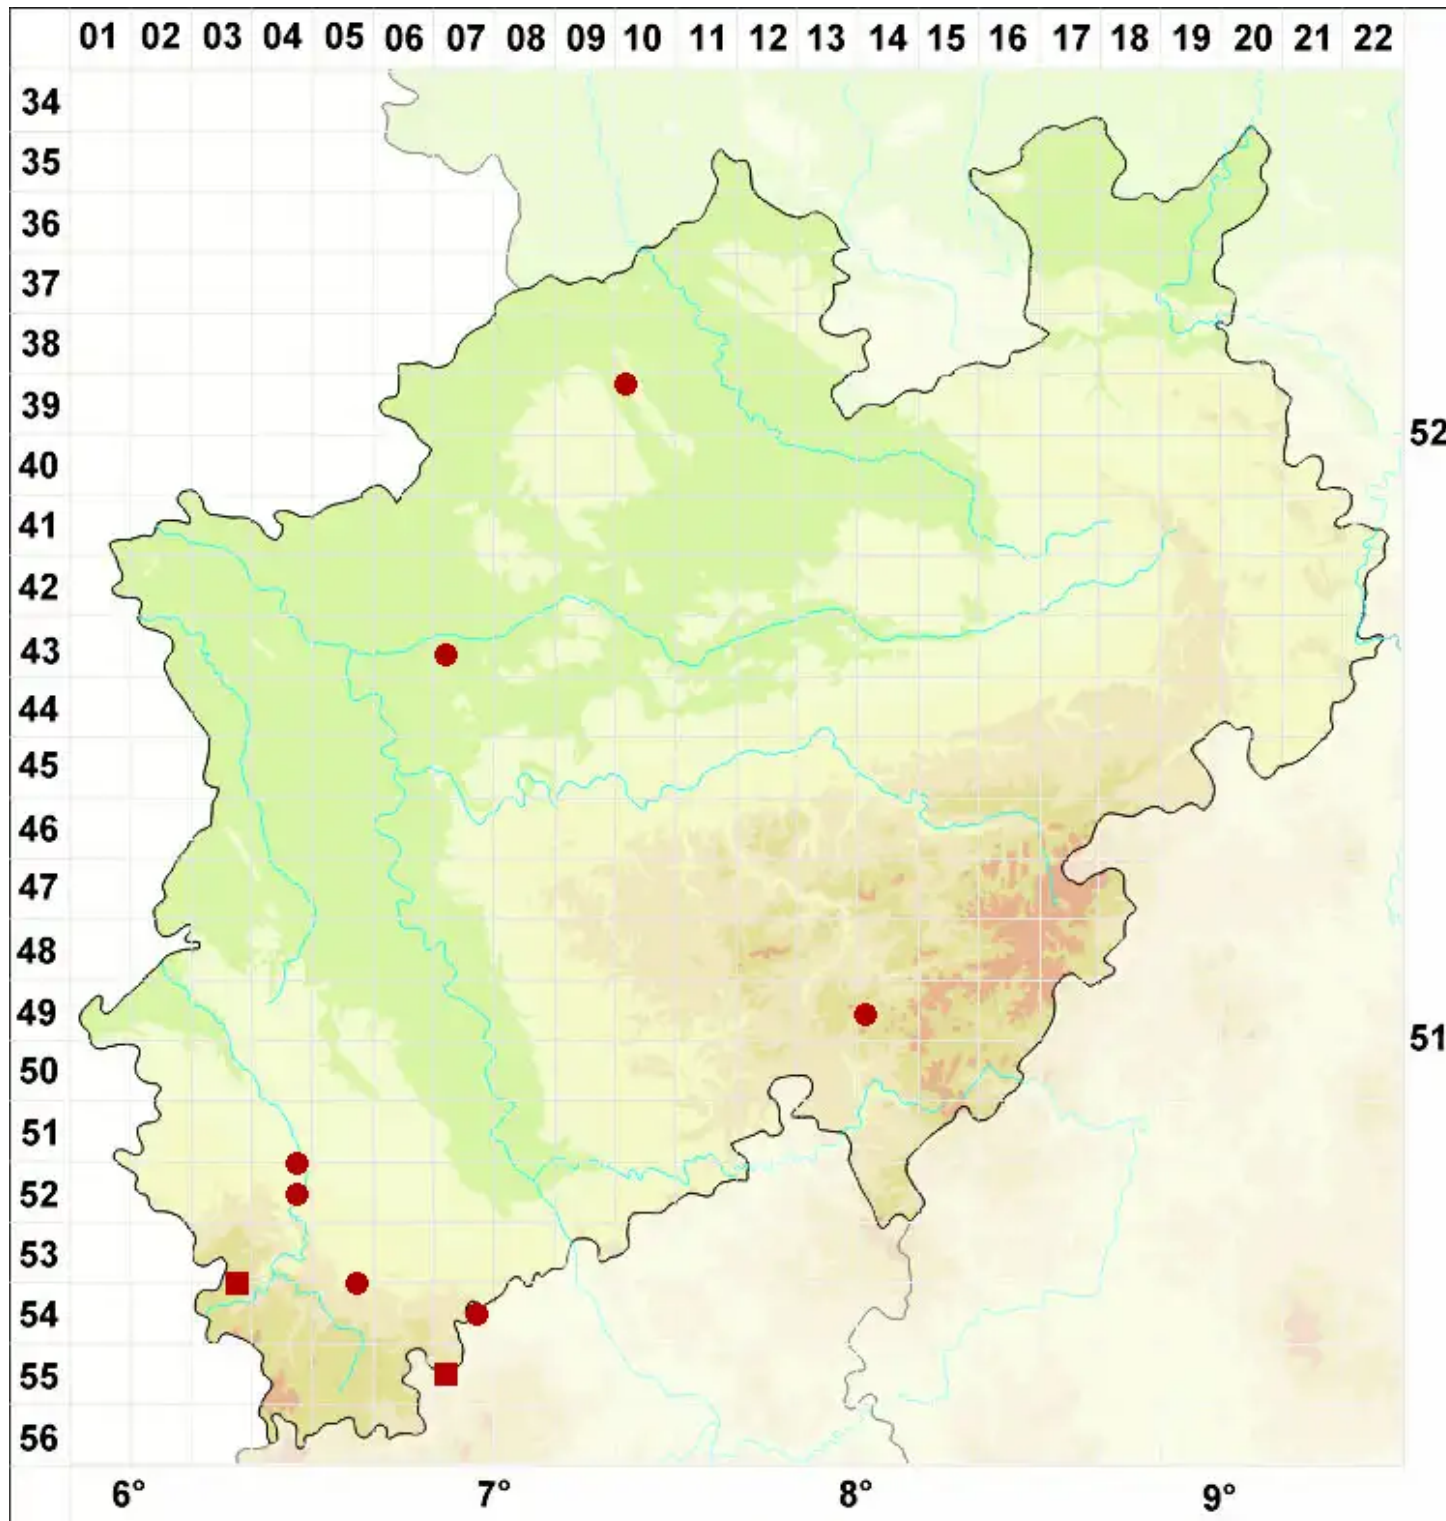

Cladonia strepsilis (Ach.) Vain.

Spangrüne Becherflechte

Legende:

Symbole:

Ausgefülltes Symbol:
Zeitraum von 1980 bis heute (Aktuelle Angabe)

Leeres Symbol:
Zeitraum vor 1980 (Altangabe)

Quadrat: Herbarbeleg