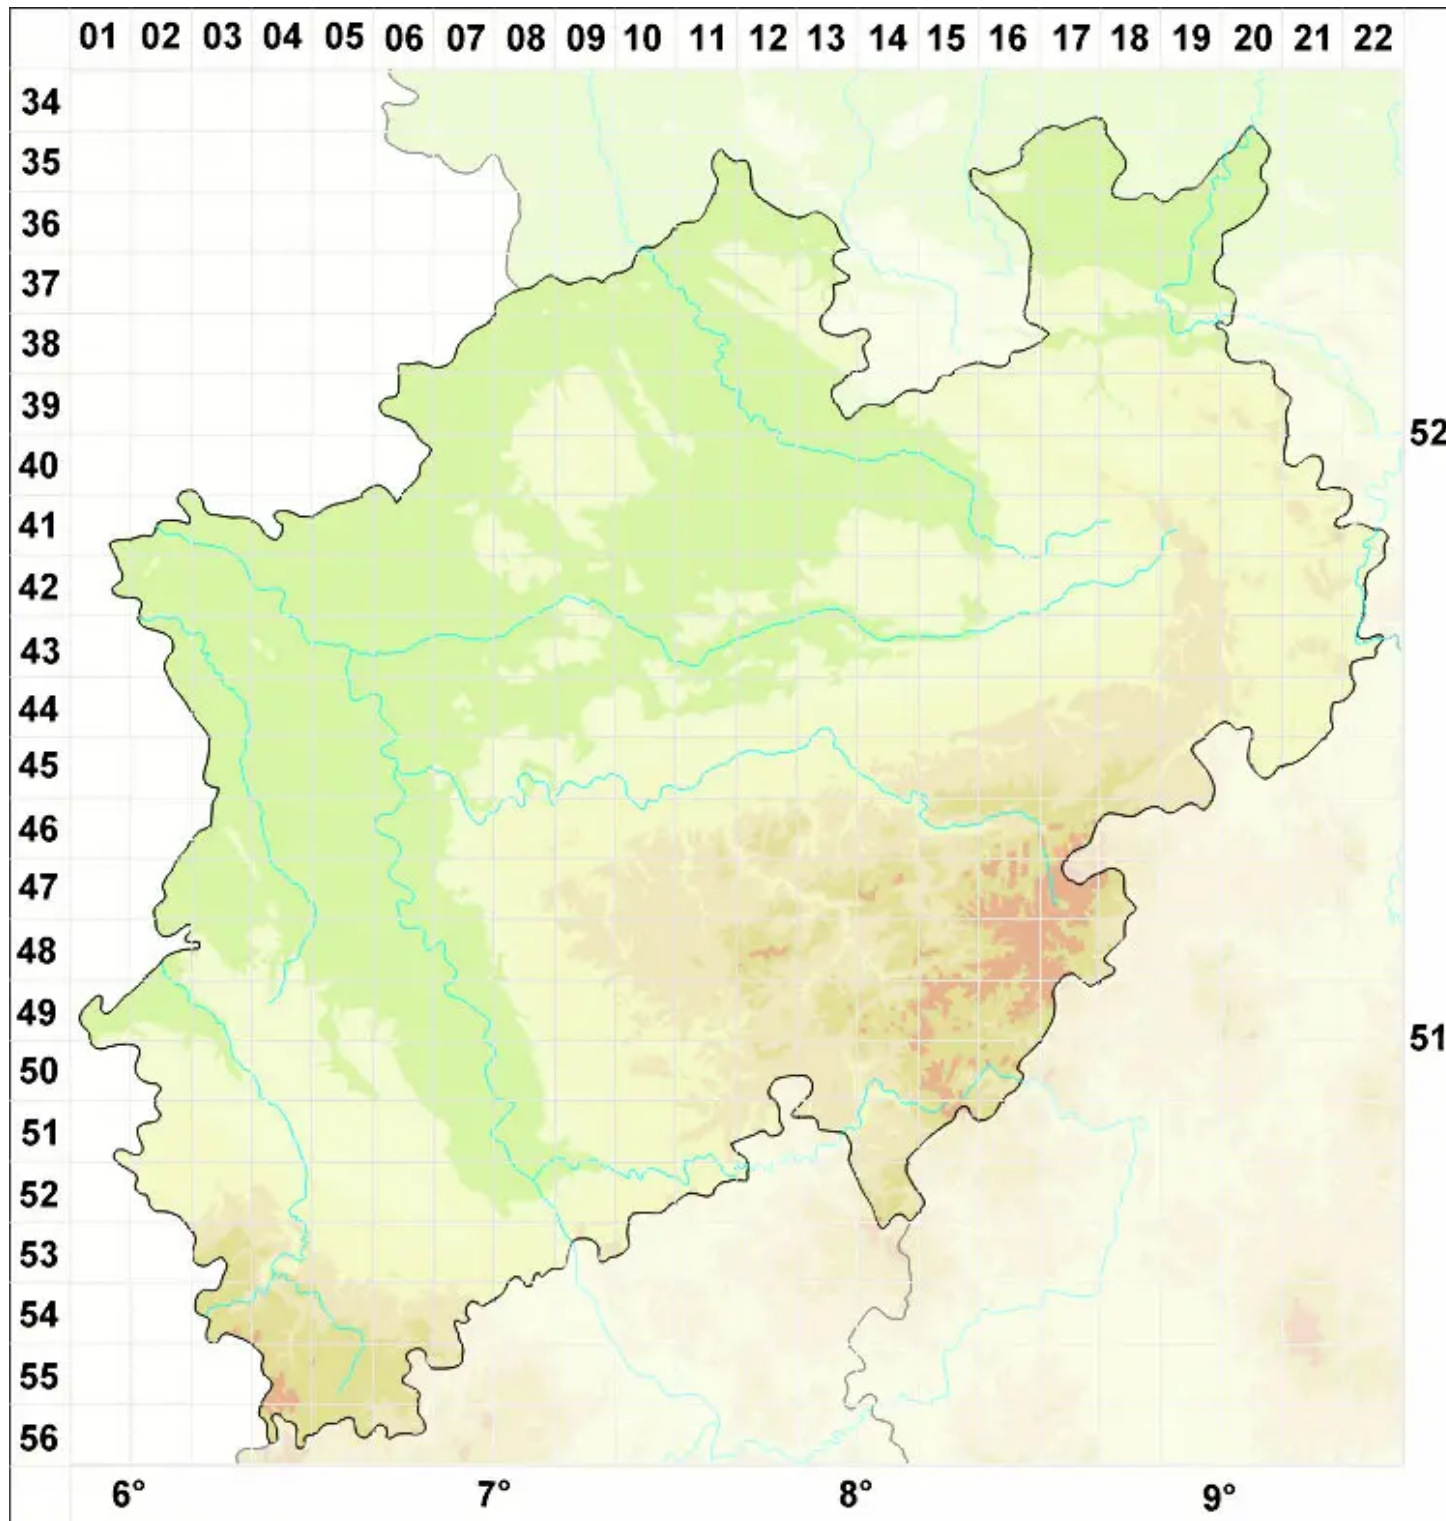

# Cladonia uncialis subsp. uncialis (L.) Weber ex F.H. Wigg.

Echte Igel-Säulenflechte

Legende:

- Symbole:**
- Ausgefülltes Symbol:  
Zeitraum von 1980 bis heute (Aktuelle Angabe)
  - Leeres Symbol:  
Zeitraum vor 1980 (Altangabe)
  - Quadrat: Herbarbeleg