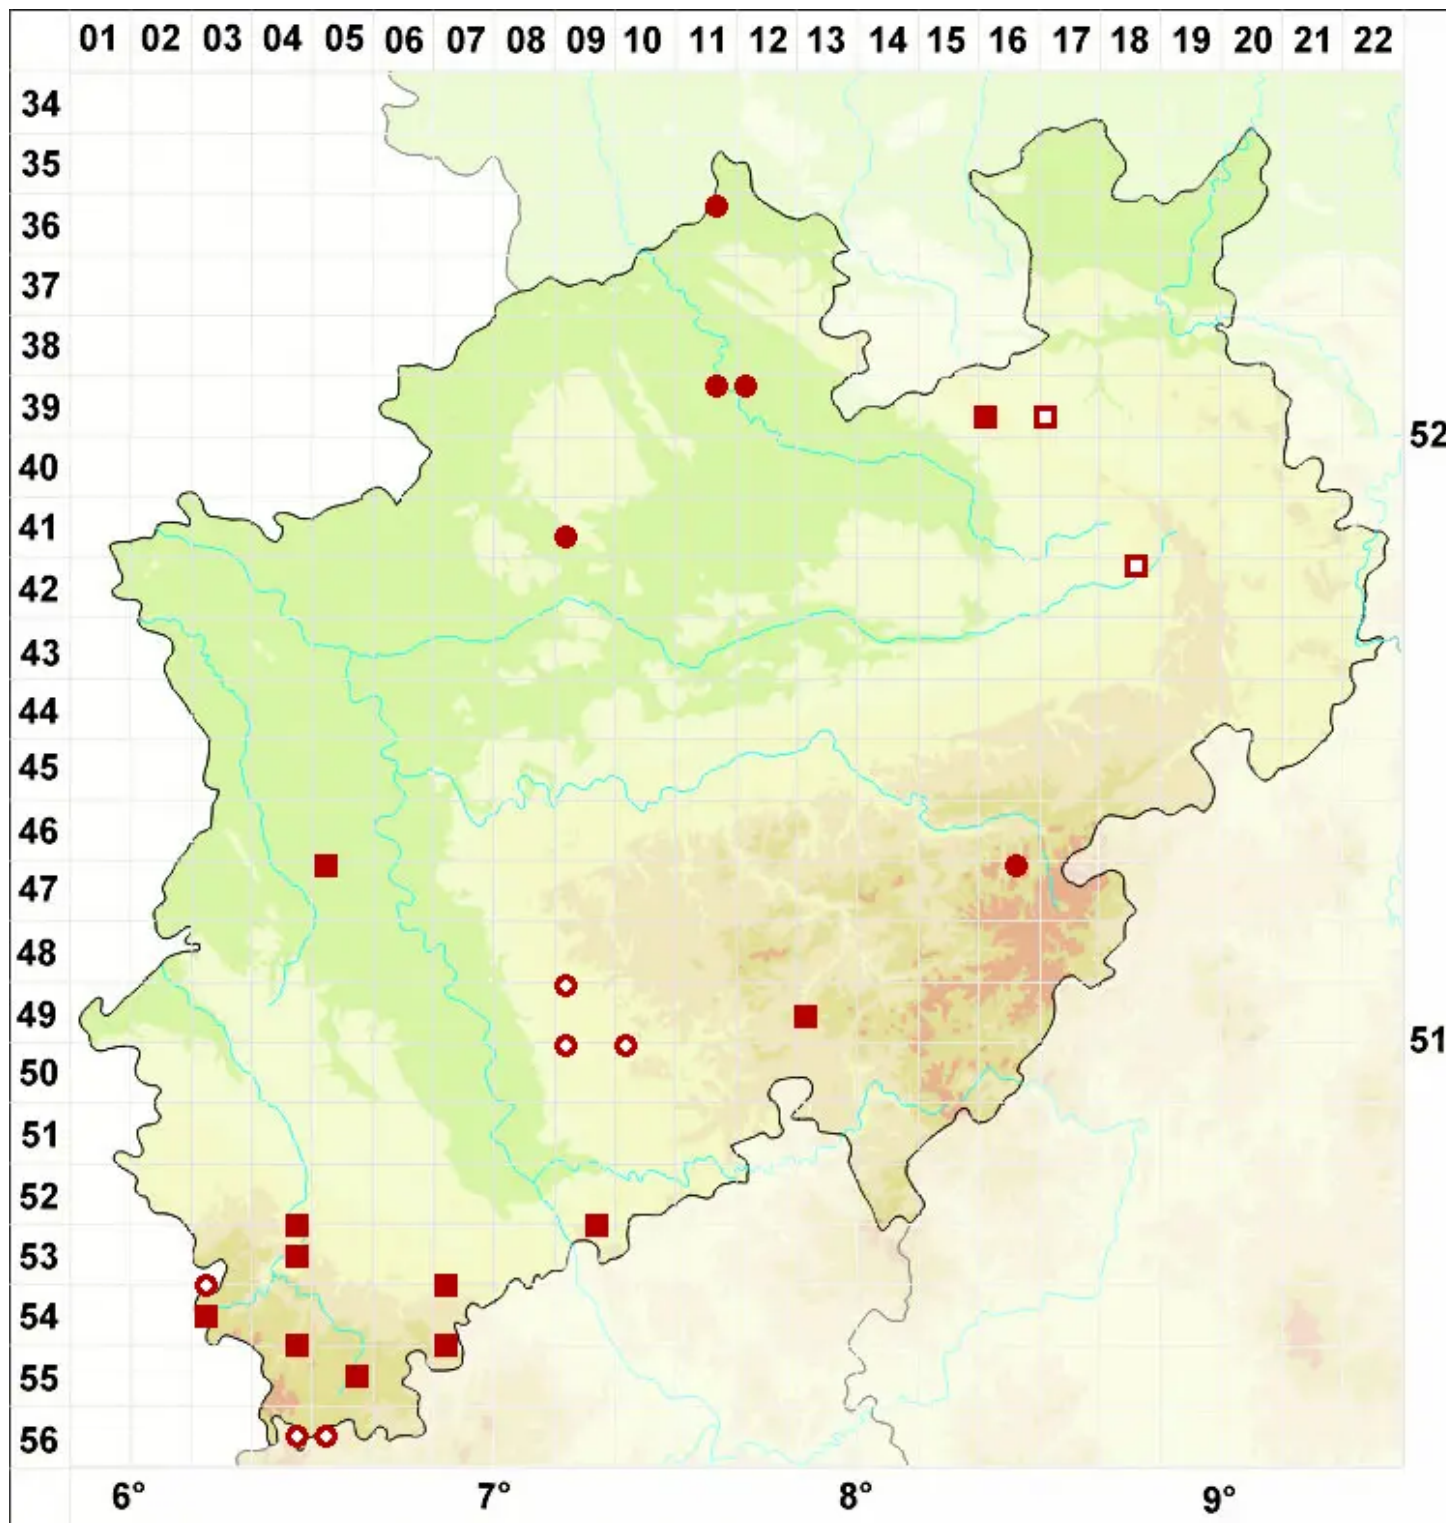

# Cladonia scabriuscula (Delise) Leight.

Raue Säulenflechte

Legende:

**Symbole:**

Ausgefülltes Symbol:  
Zeitraum von 1980 bis heute (Aktuelle Angabe)

Leeres Symbol:  
Zeitraum vor 1980 (Altangabe)

Quadrat: Herbarbeleg