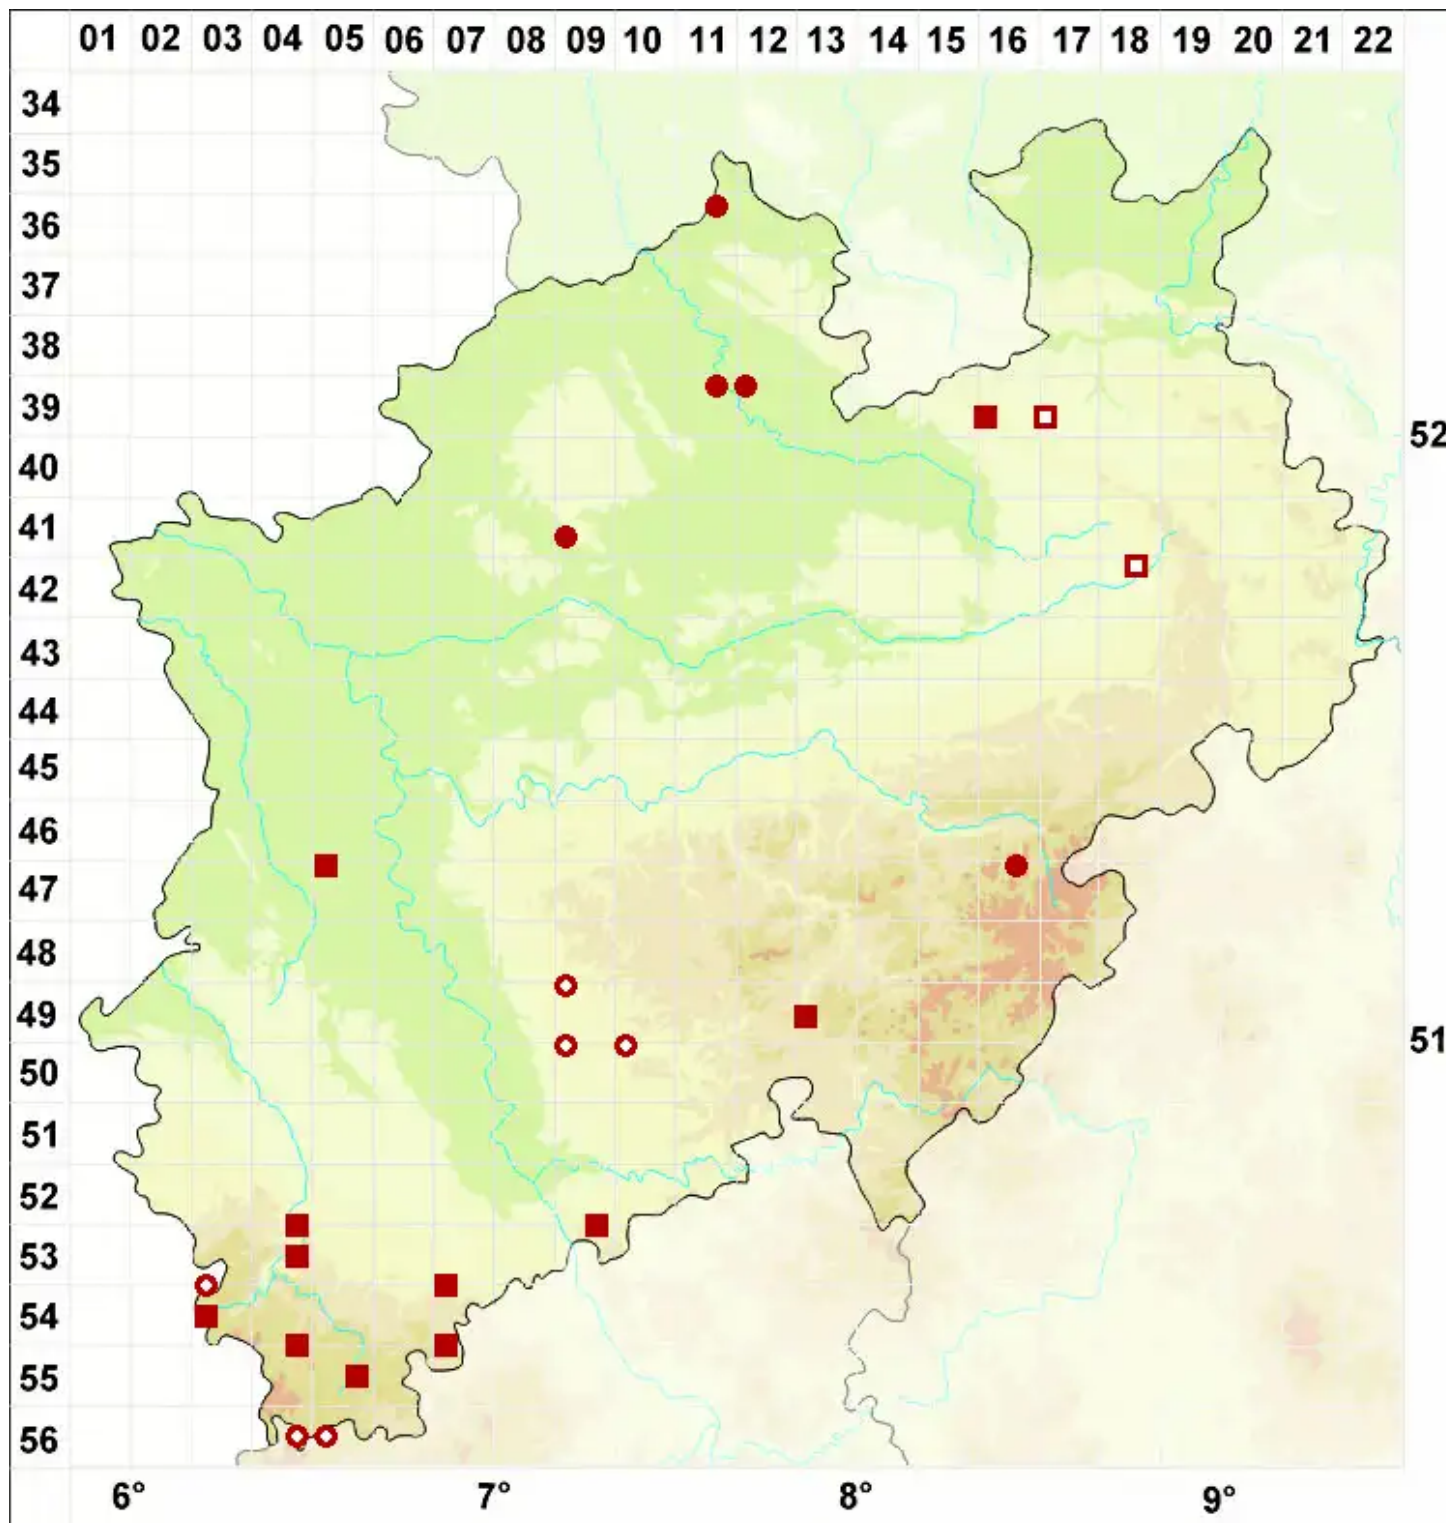

Cladonia scabriuscula (Delise) Leight.

Raue Säulenflechte

Legende:

- Symbole:**
Ausgefülltes Symbol:
Zeitraum von 1980 bis heute (Aktuelle Angabe)
Leeres Symbol:
Zeitraum vor 1980 (Altangabe)
Quadrat: Herbarbeleg