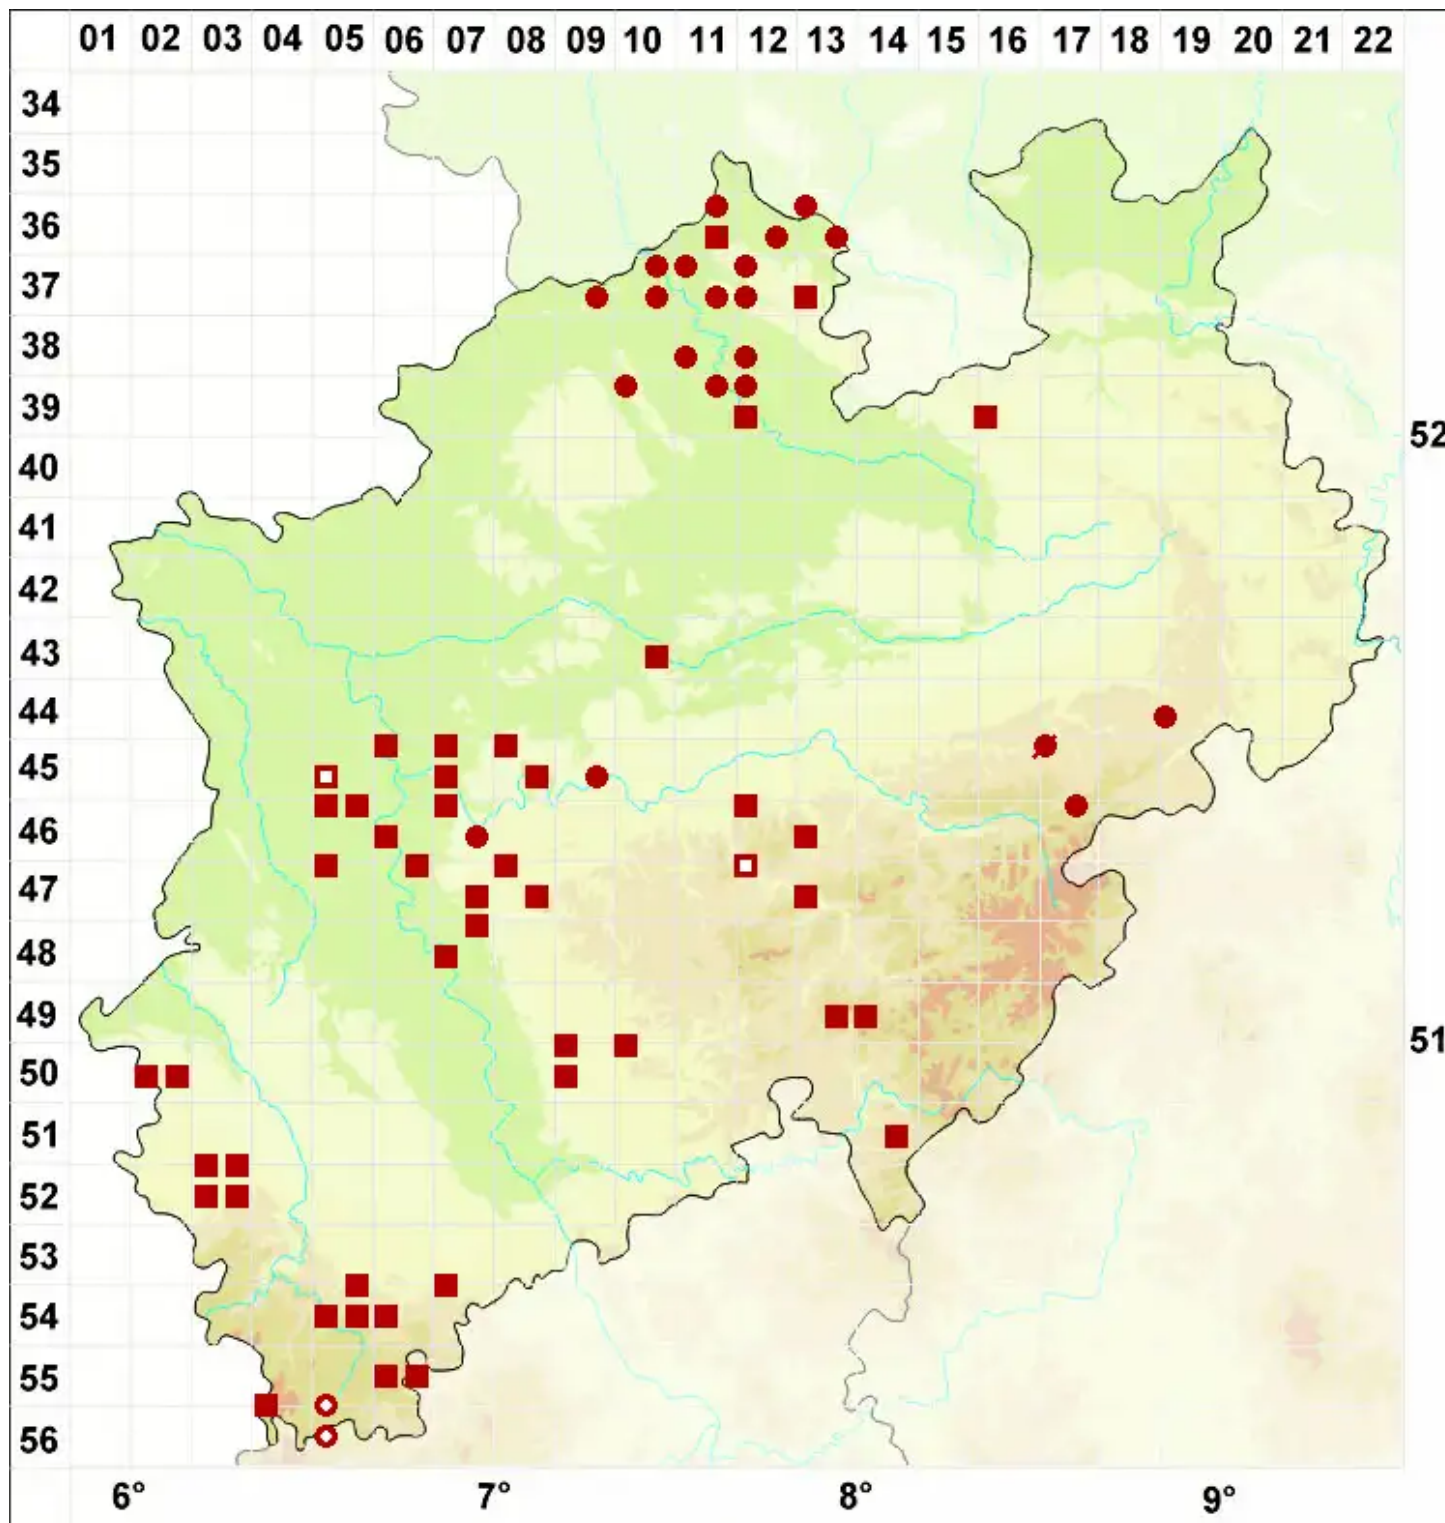

Cladonia rei Schaer.

Sand-Säulenflechte

Legende:

Symbole:

Ausgefülltes Symbol:
Zeitraum von 1980 bis heute (Aktuelle Angabe)

Leeres Symbol:
Zeitraum vor 1980 (Altangabe)

Quadrat: Herbarbeleg