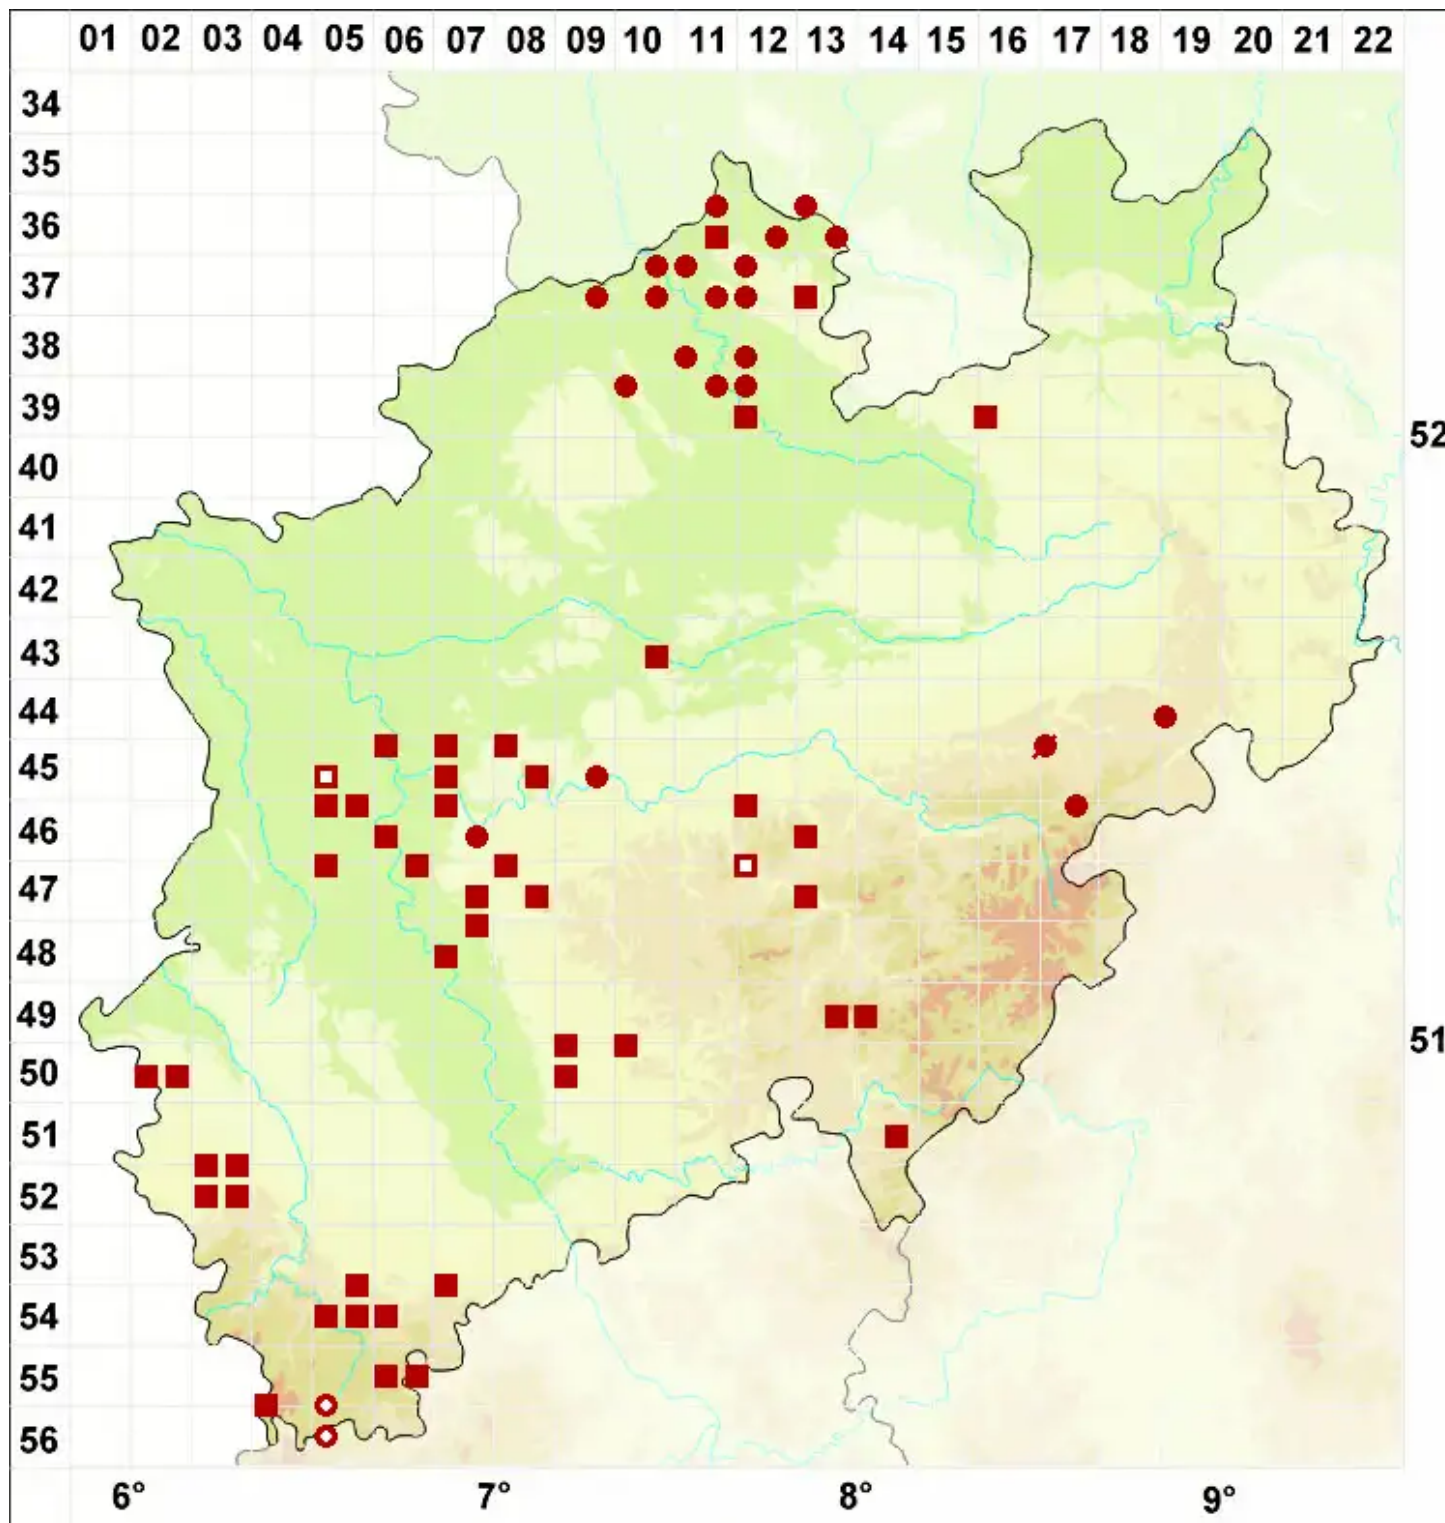

# Cladonia rei Schaer.

Sand-Säulenflechte

Legende:

**Symbole:**

Ausgefülltes Symbol:  
Zeitraum von 1980 bis heute (Aktuelle Angabe)

Leeres Symbol:  
Zeitraum vor 1980 (Altangabe)

Quadrat: Herbarbeleg