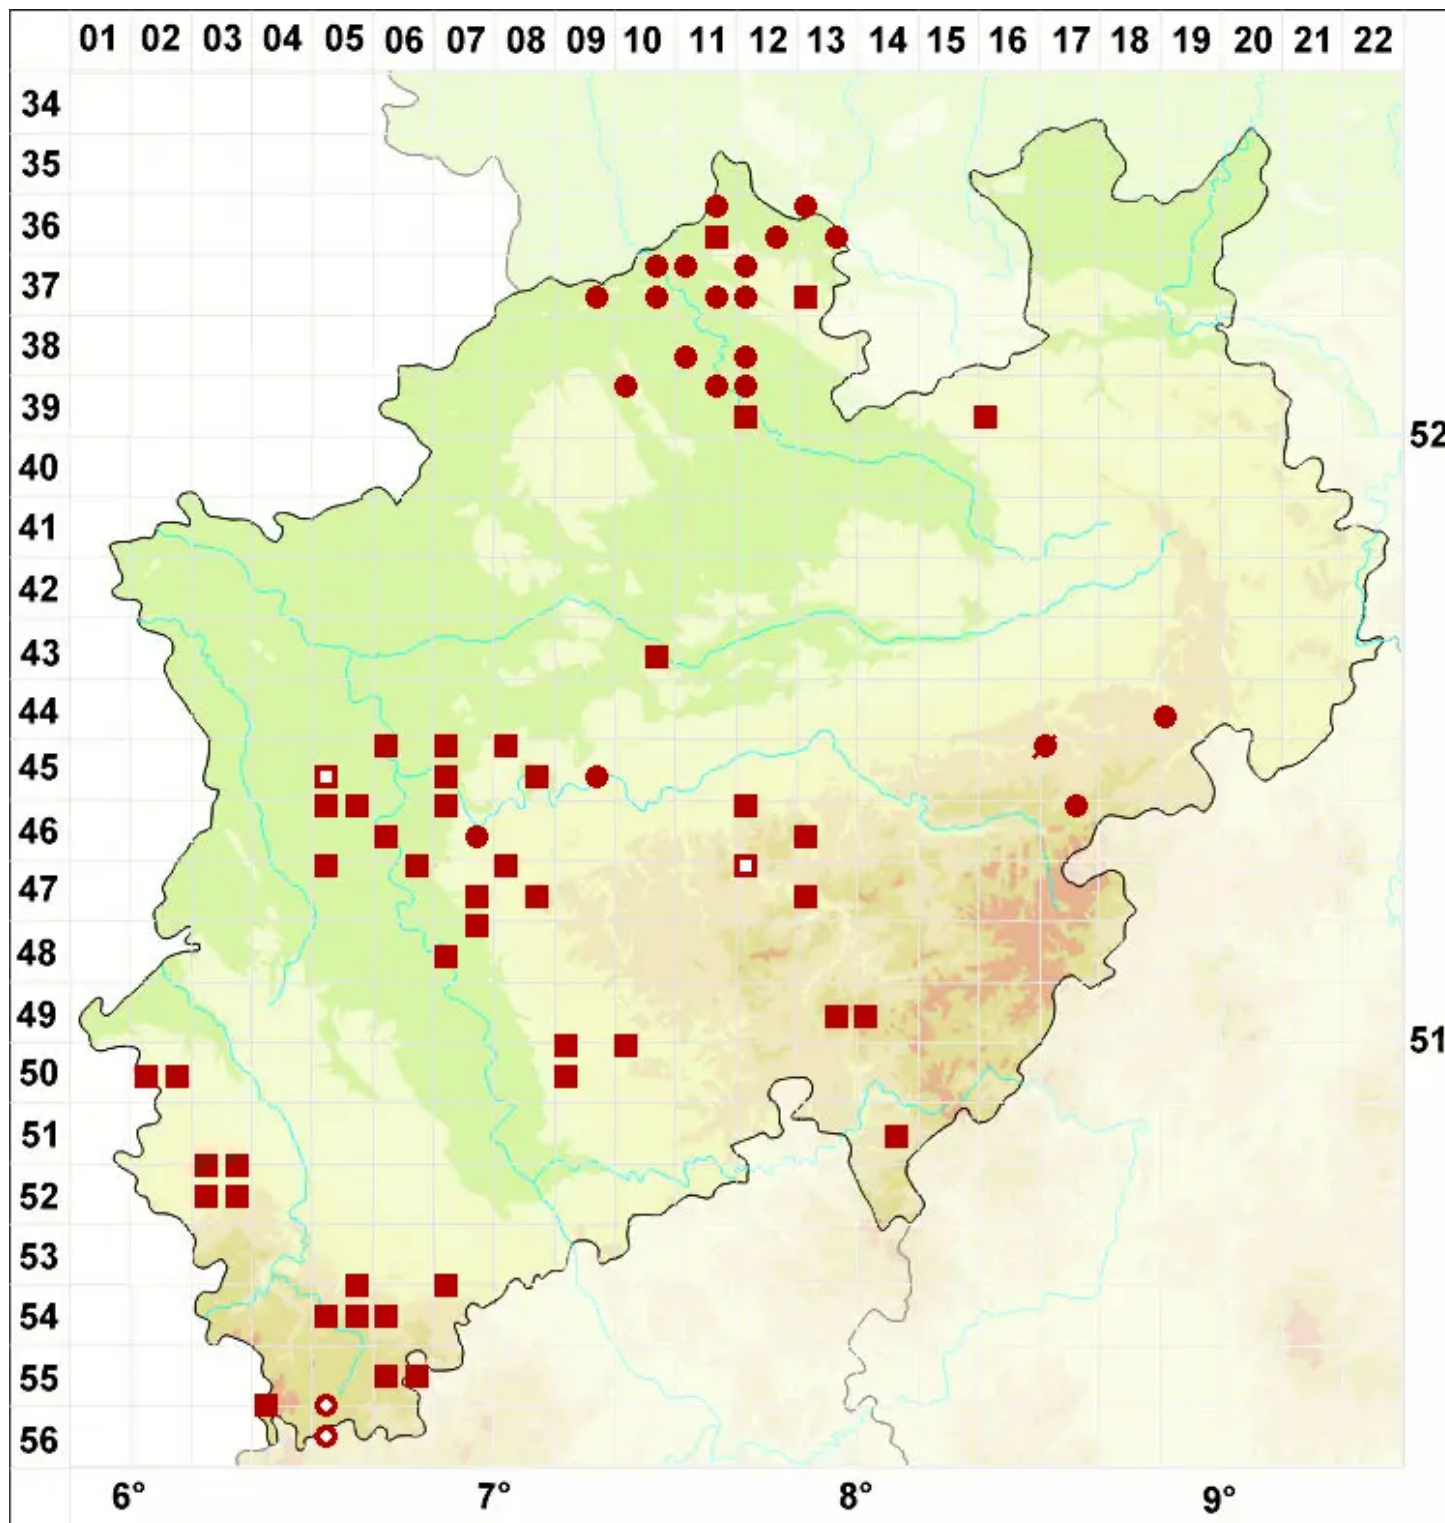

Cladonia rei Schaer.

Sand-Säulenflechte

Legende:

Symbole:

Ausgefülltes Symbol:
Zeitraum von 1980 bis heute (Aktuelle Angabe)

Leeres Symbol:
Zeitraum vor 1980 (Altangabe)

Quadrat: Herbarbeleg