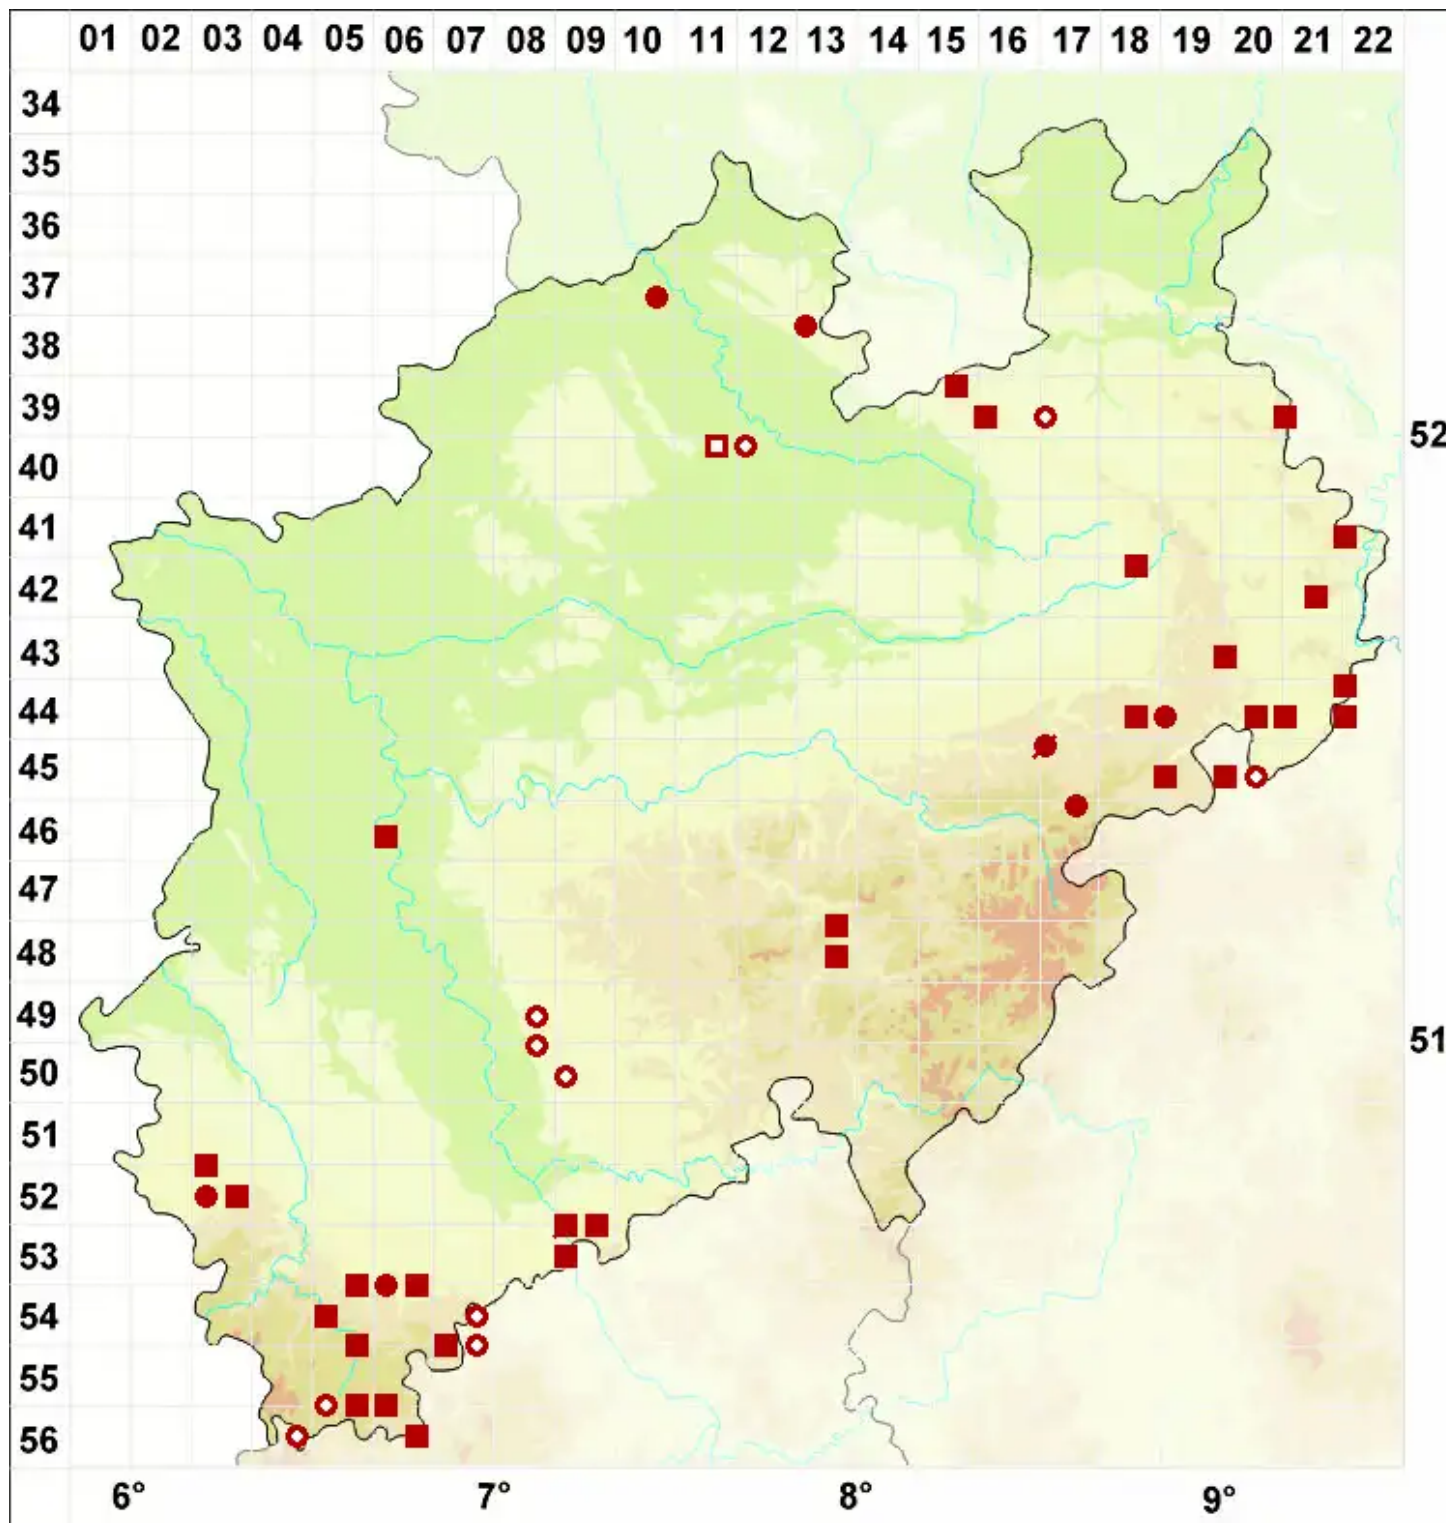

Cladonia rangiformis Hoffm.

Falsche Rentierflechte

Legende:

- Symbole:**
Ausgefülltes Symbol:
Zeitraum von 1980 bis heute (Aktuelle Angabe)
Leeres Symbol:
Zeitraum vor 1980 (Altangabe)
Quadrat: Herbarbeleg