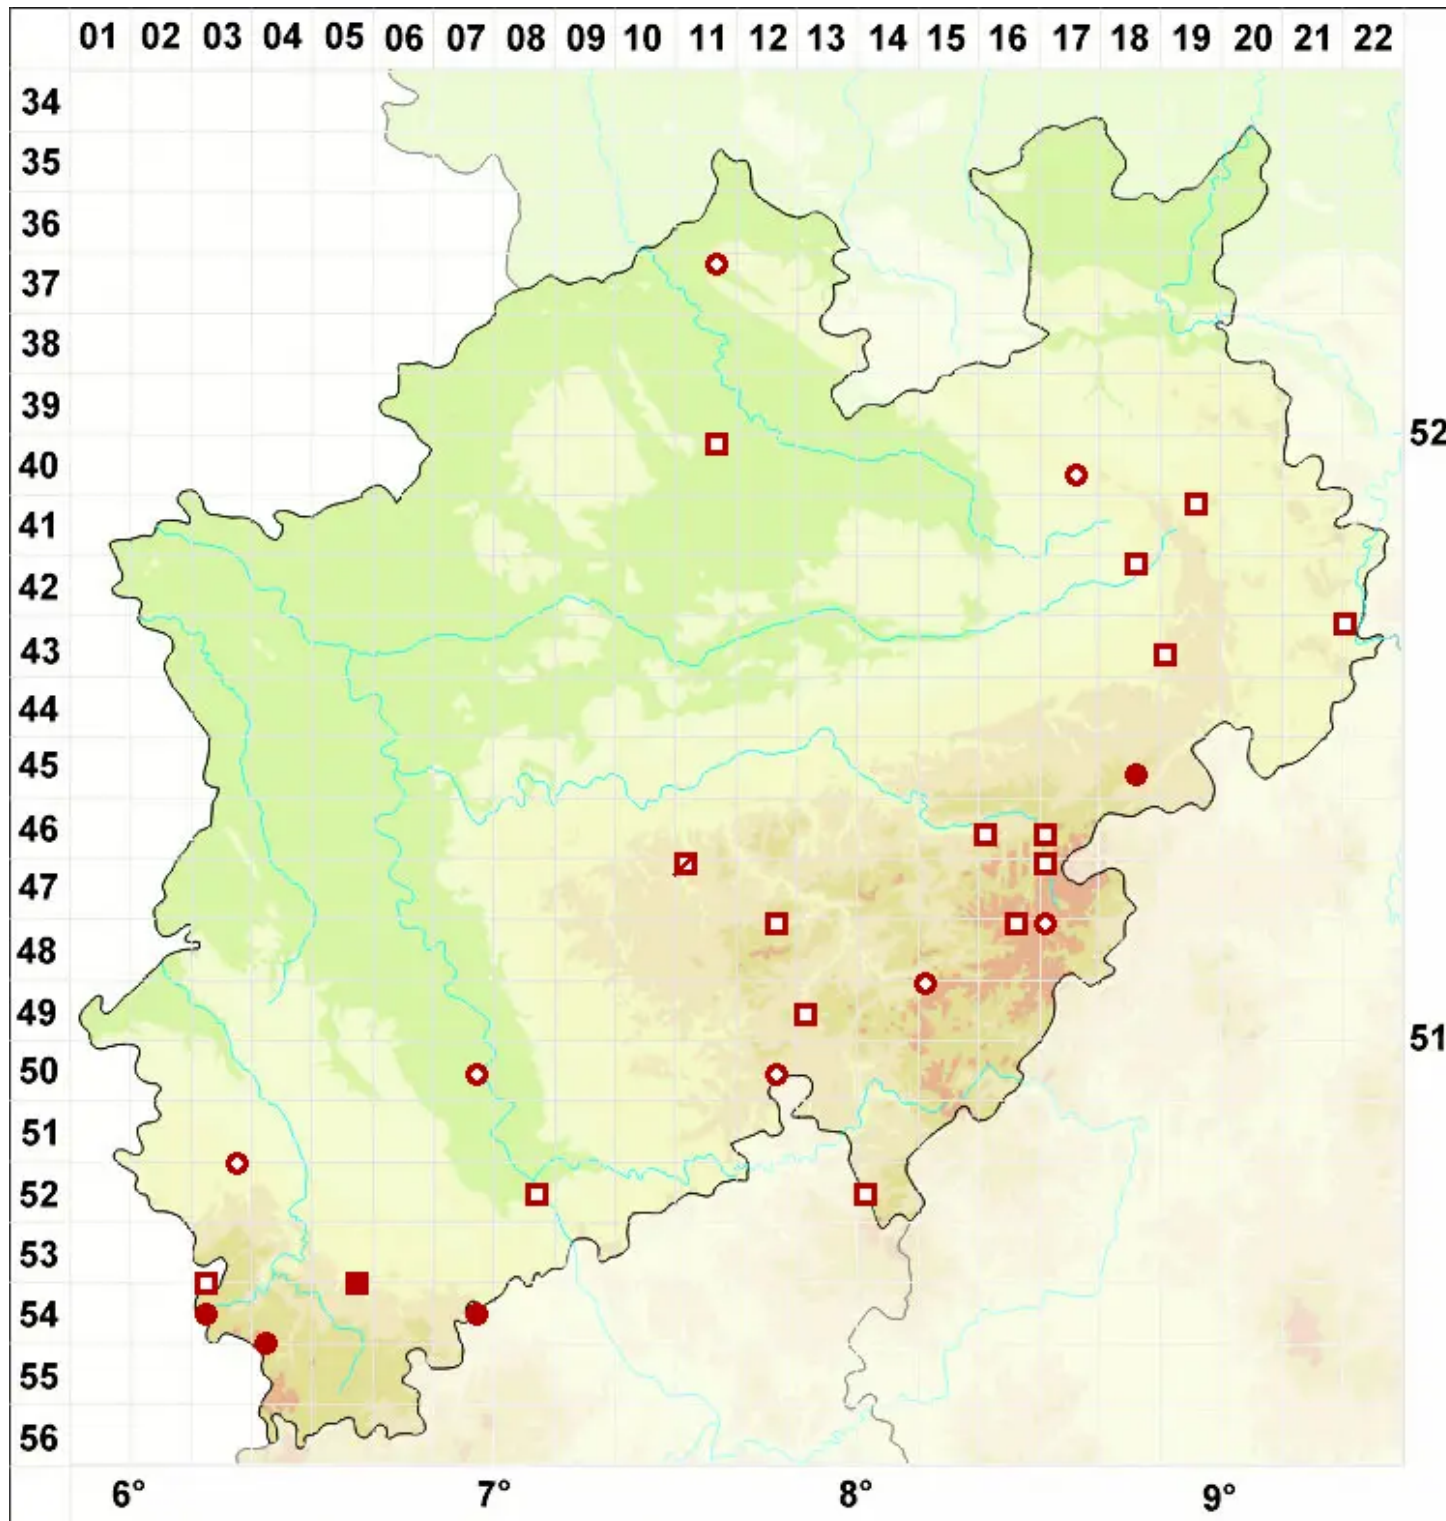

# Cladonia rangiferina (L.) Weber ex F. H. Wigg.

Echte Rentierflechte

Legende:

**Symbole:**

Ausgefülltes Symbol:  
Zeitraum von 1980 bis heute (Aktuelle Angabe)

Leeres Symbol:  
Zeitraum vor 1980 (Altangabe)

Quadrat: Herbarbeleg