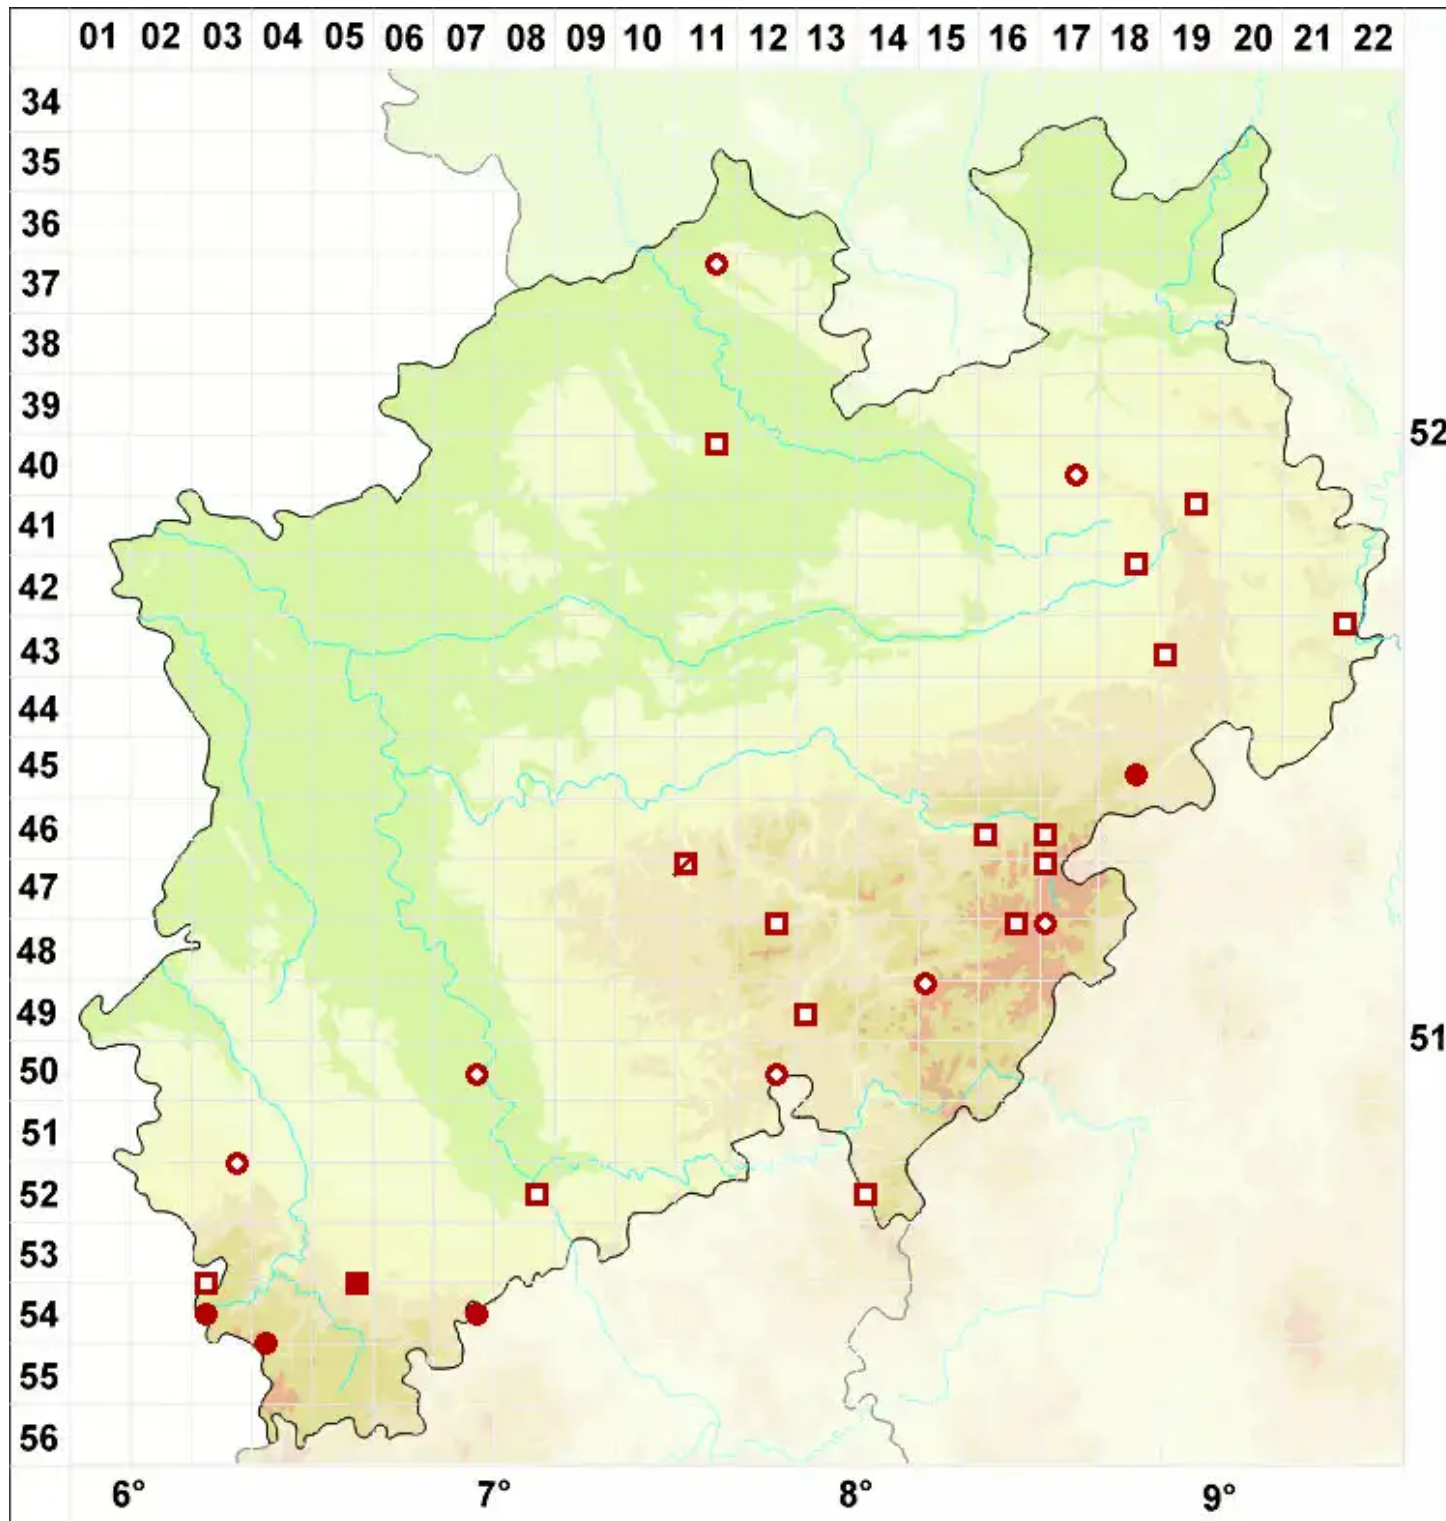

Cladonia rangiferina (L.) Weber ex F. H. Wigg.

Echte Rentierflechte

Legende:

Symbole:

Ausgefülltes Symbol:
Zeitraum von 1980 bis heute (Aktuelle Angabe)

Leeres Symbol:
Zeitraum vor 1980 (Altangabe)

Quadrat: Herbarbeleg