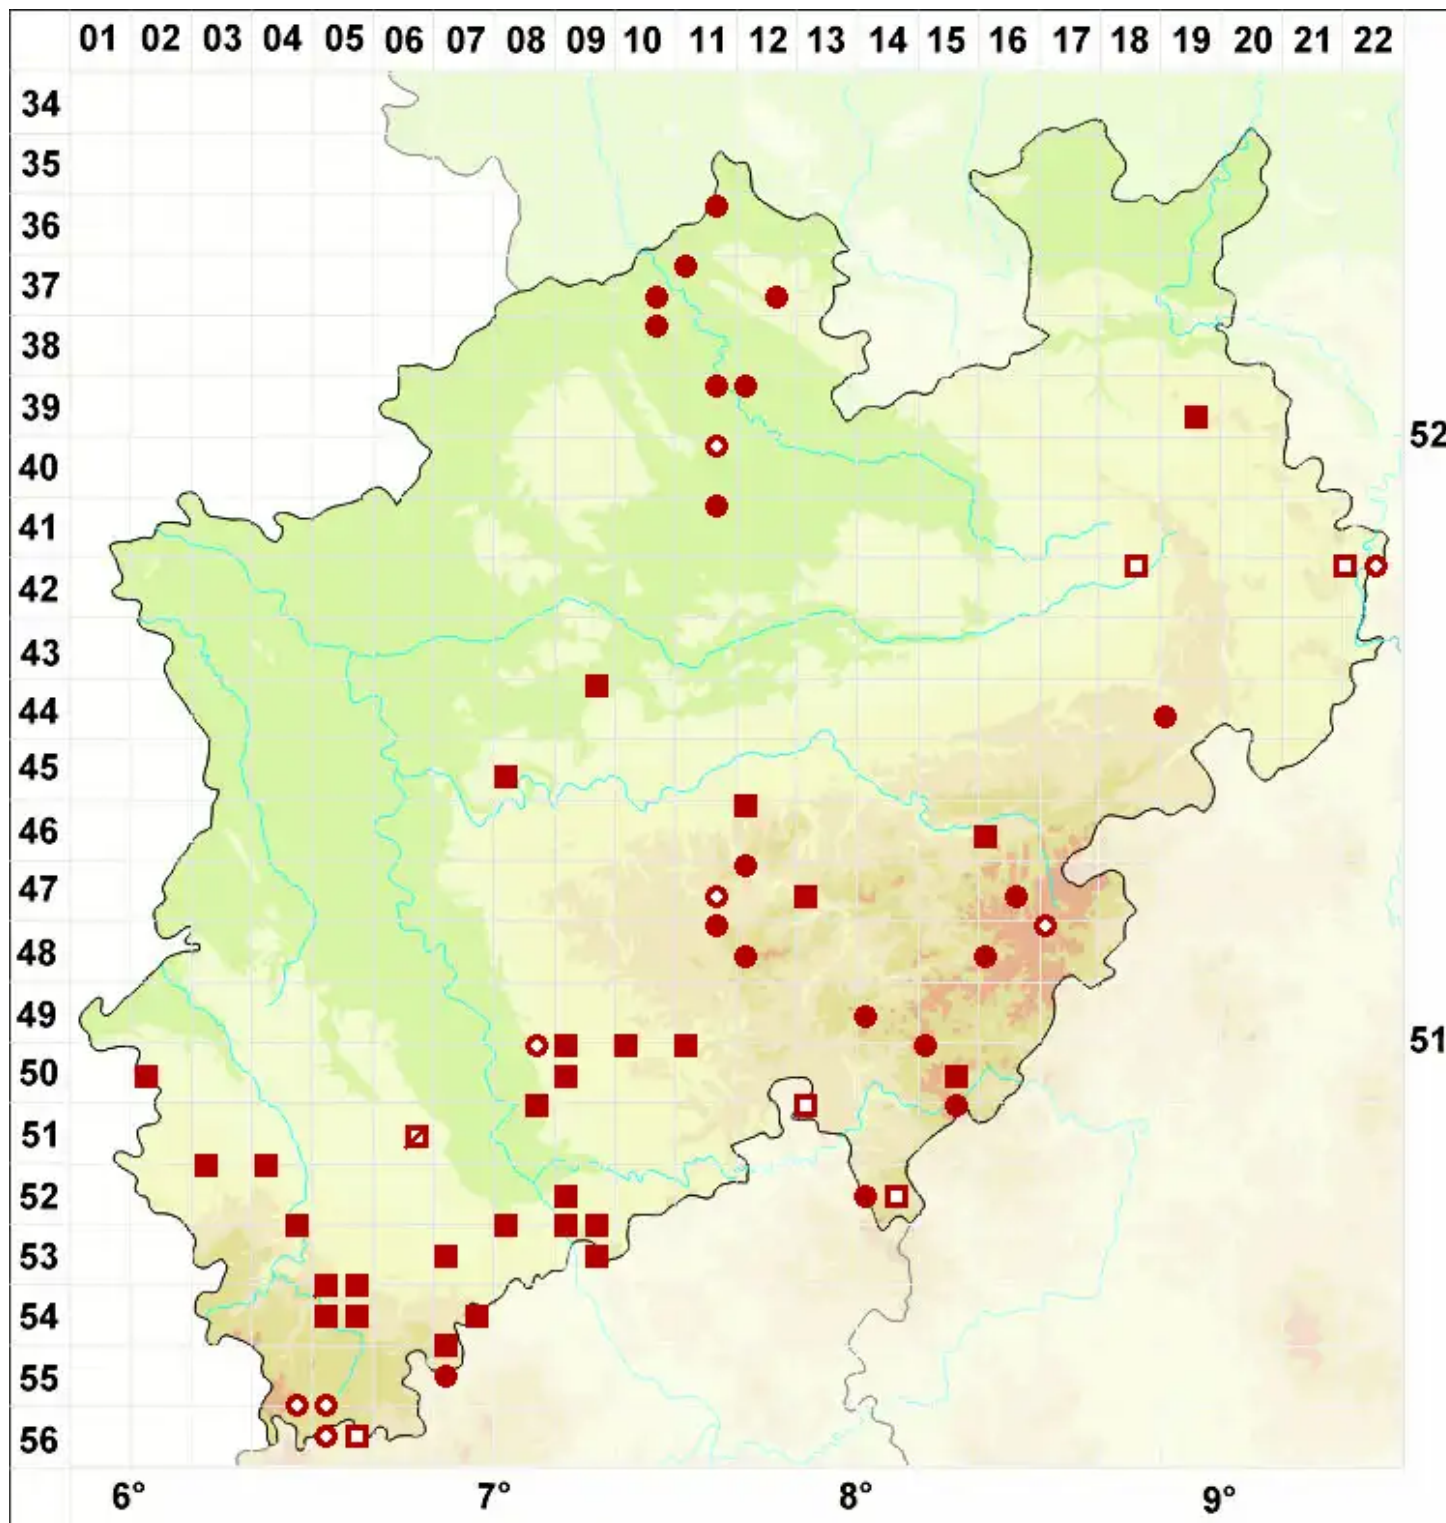

# Cladonia ramulosa (With.) J. R. Laundon

Ästige Becherflechte

Legende:

- Symbole:**  
Ausgefülltes Symbol:  
Zeitraum von 1980 bis heute (Aktuelle Angabe)  
Leeres Symbol:  
Zeitraum vor 1980 (Altangabe)  
Quadrat: Herbarbeleg