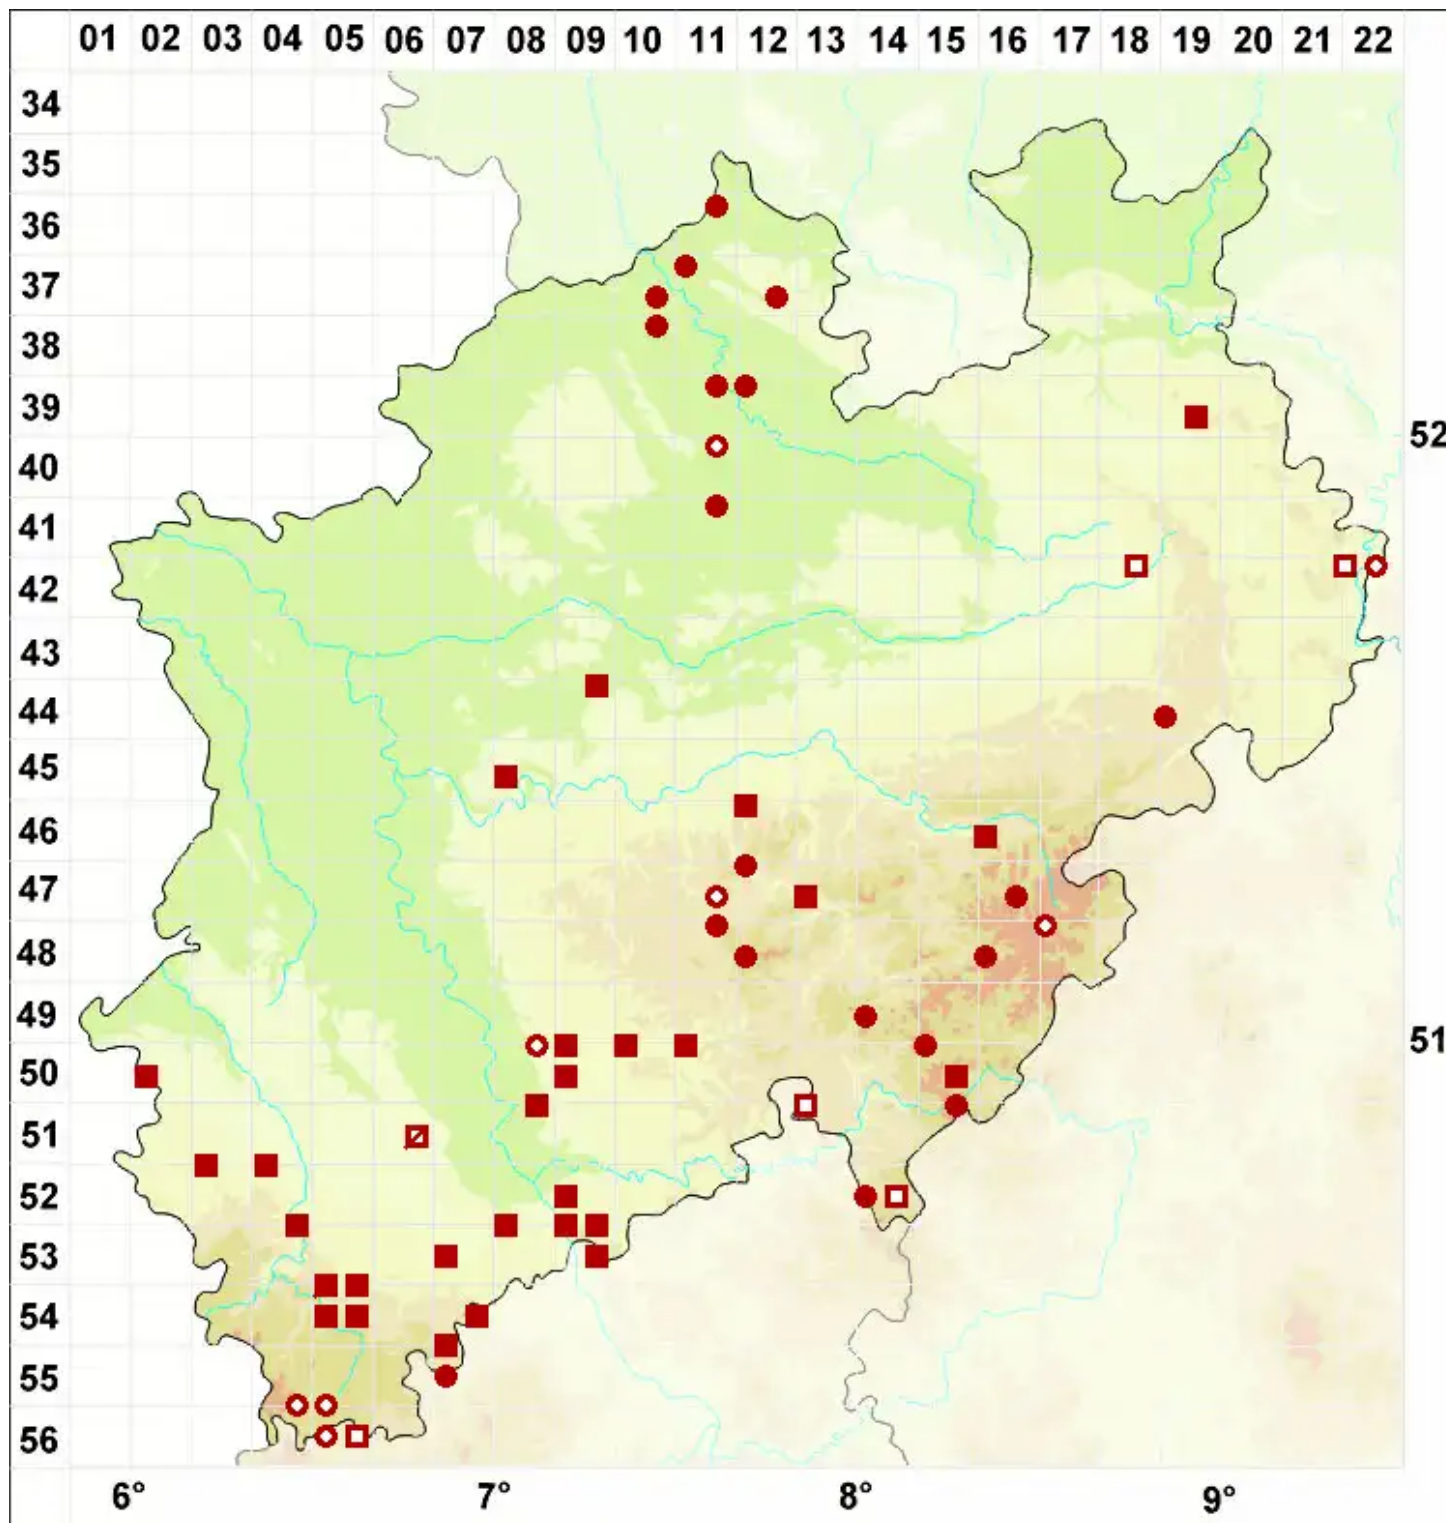

# Cladonia ramulosa (With.) J. R. Laundon

Ästige Becherflechte

Legende:

**Symbole:**  
Ausgefülltes Symbol:  
Zeitraum von 1980 bis heute (Aktuelle Angabe)  
Leeres Symbol:  
Zeitraum vor 1980 (Altangabe)  
Quadrat: Herbarbeleg