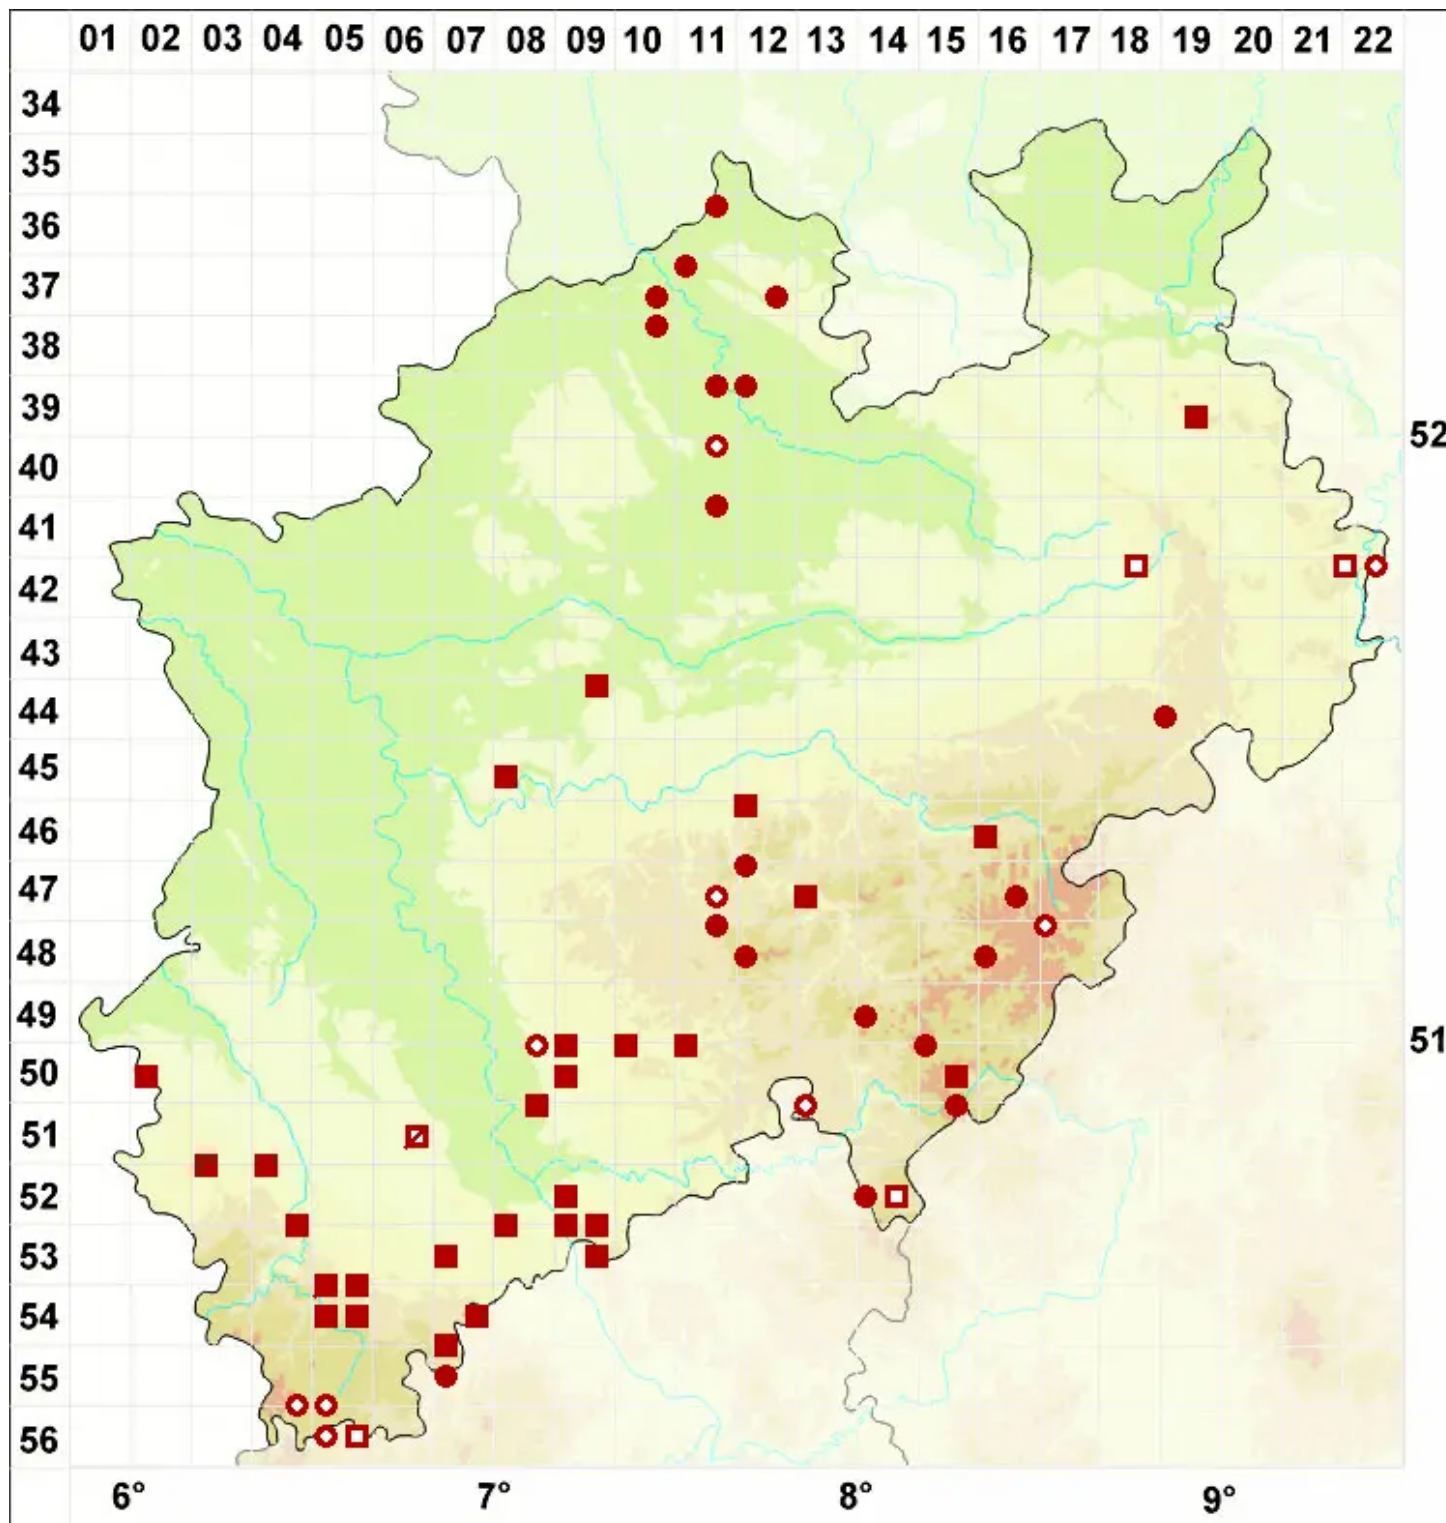

Cladonia ramulosa (With.) J. R. Laundon

Ästige Becherflechte

Legende:

Symbole:

Ausgefülltes Symbol:
Zeitraum von 1980 bis heute (Aktuelle Angabe)

Leeres Symbol:
Zeitraum vor 1980 (Altangabe)

Quadrat: Herbarbeleg