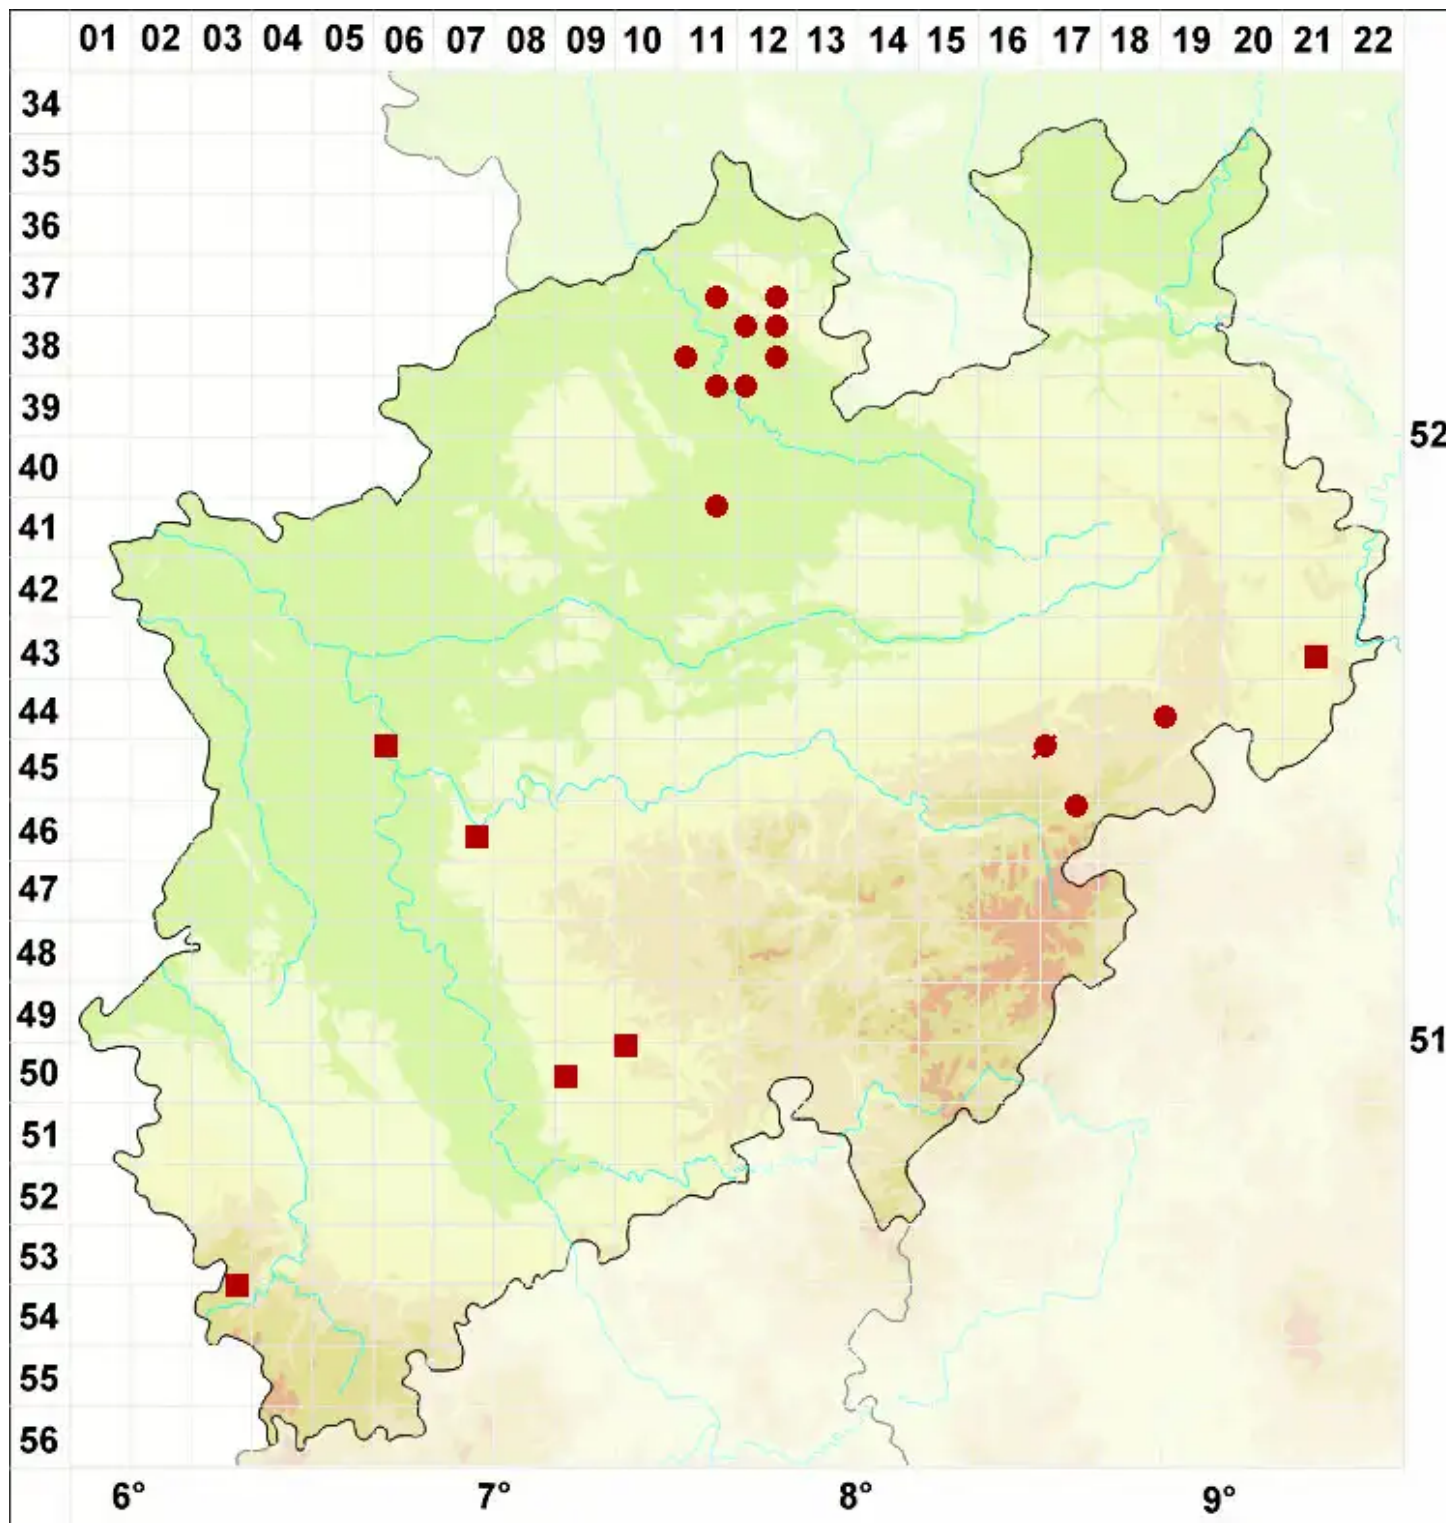

Cladonia pyxidata subsp. pyxidata (L.) Hoffm.

Legende:

Symbole:

Ausgefülltes Symbol:
Zeitraum von 1980 bis heute (Aktuelle Angabe)

Leeres Symbol:
Zeitraum vor 1980 (Altangabe)

Quadrat: Herbarbeleg