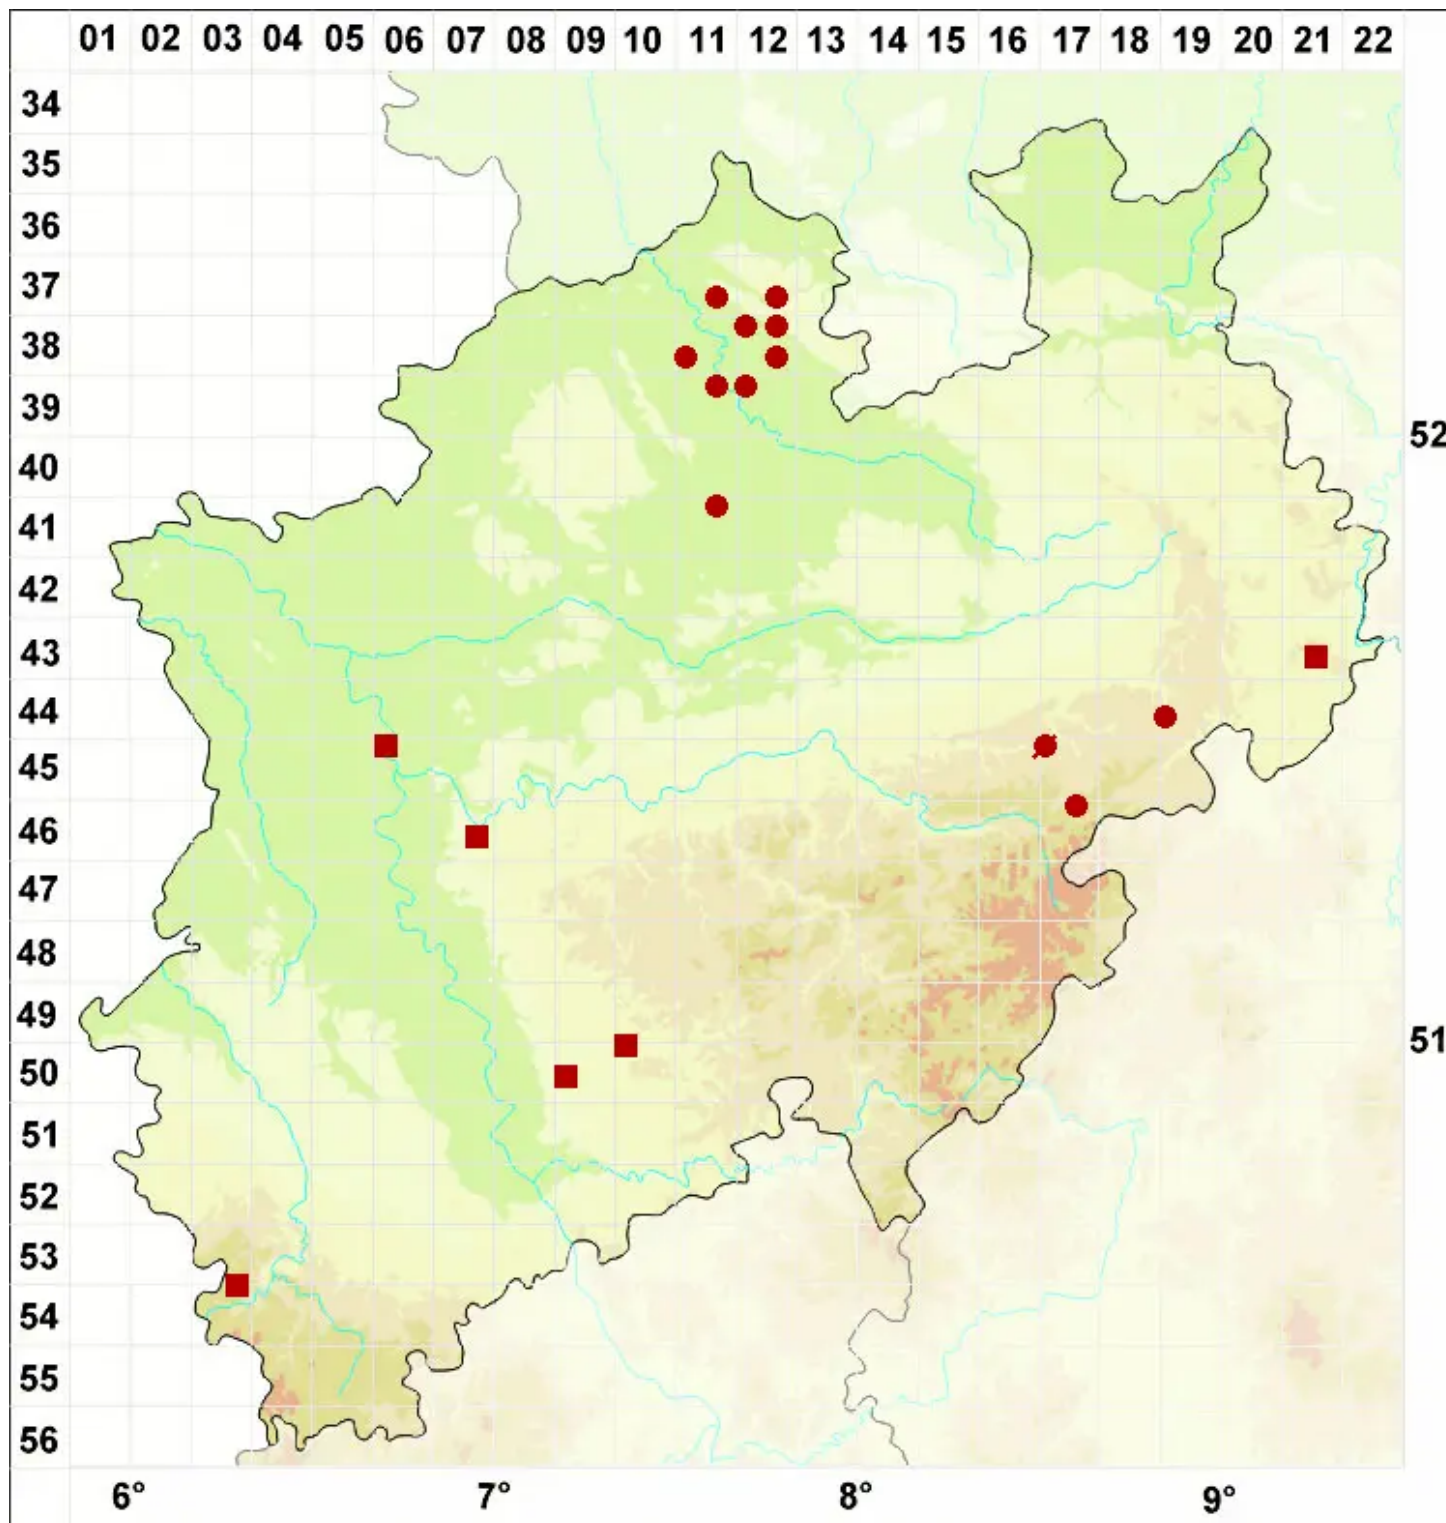

Cladonia pyxidata subsp. pyxidata (L.) Hoffm.

Legende:

- Symbole:**
- Ausgefülltes Symbol:
Zeitraum von 1980 bis heute (Aktuelle Angabe)
 - Leeres Symbol:
Zeitraum vor 1980 (Altangabe)
 - Quadrat: Herbarbeleg