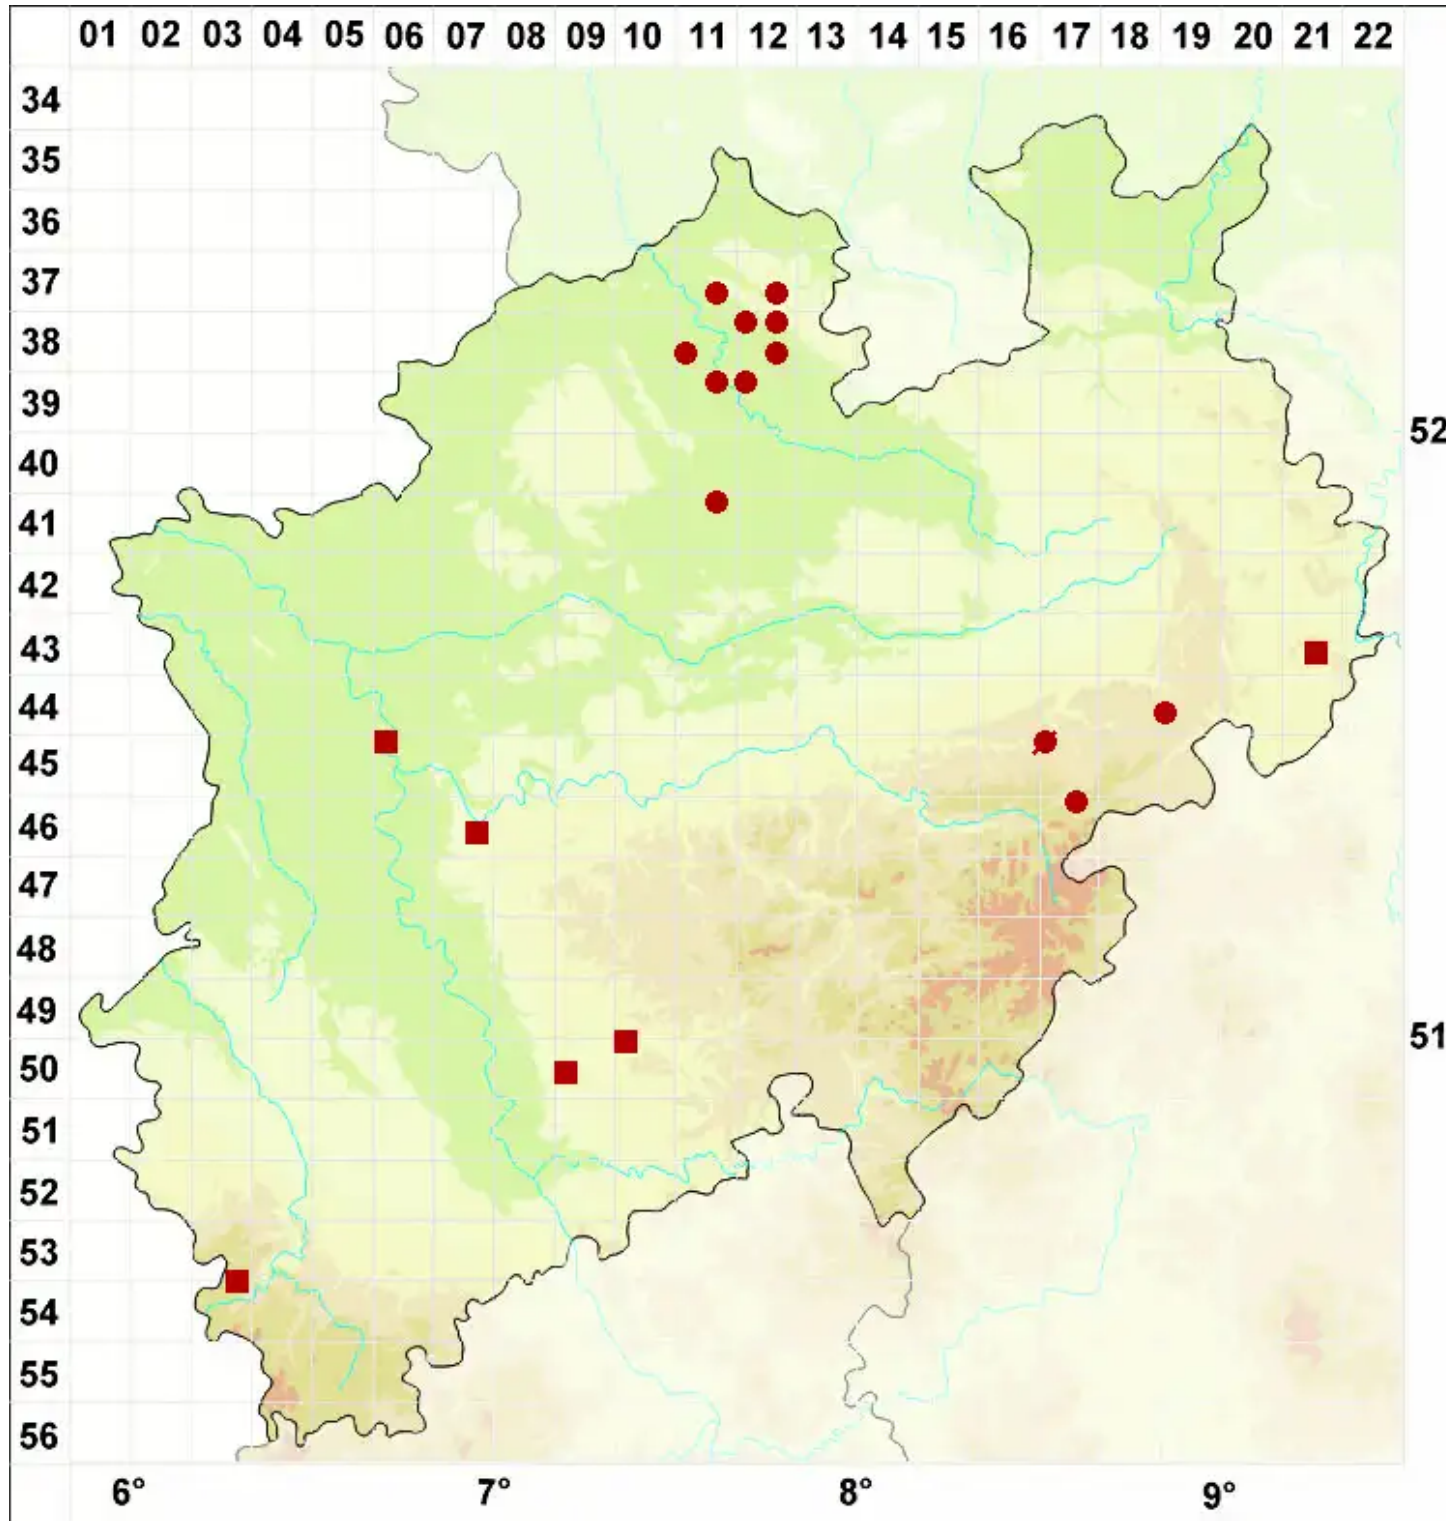

Cladonia pyxidata subsp. pyxidata (L.) Hoffm.

Legende:

Symbole:
 Ausgefülltes Symbol:
 Zeitraum von 1980 bis heute (Aktuelle Angabe)
 Leeres Symbol:
 Zeitraum vor 1980 (Altangabe)
 Quadrat: Herbarbeleg