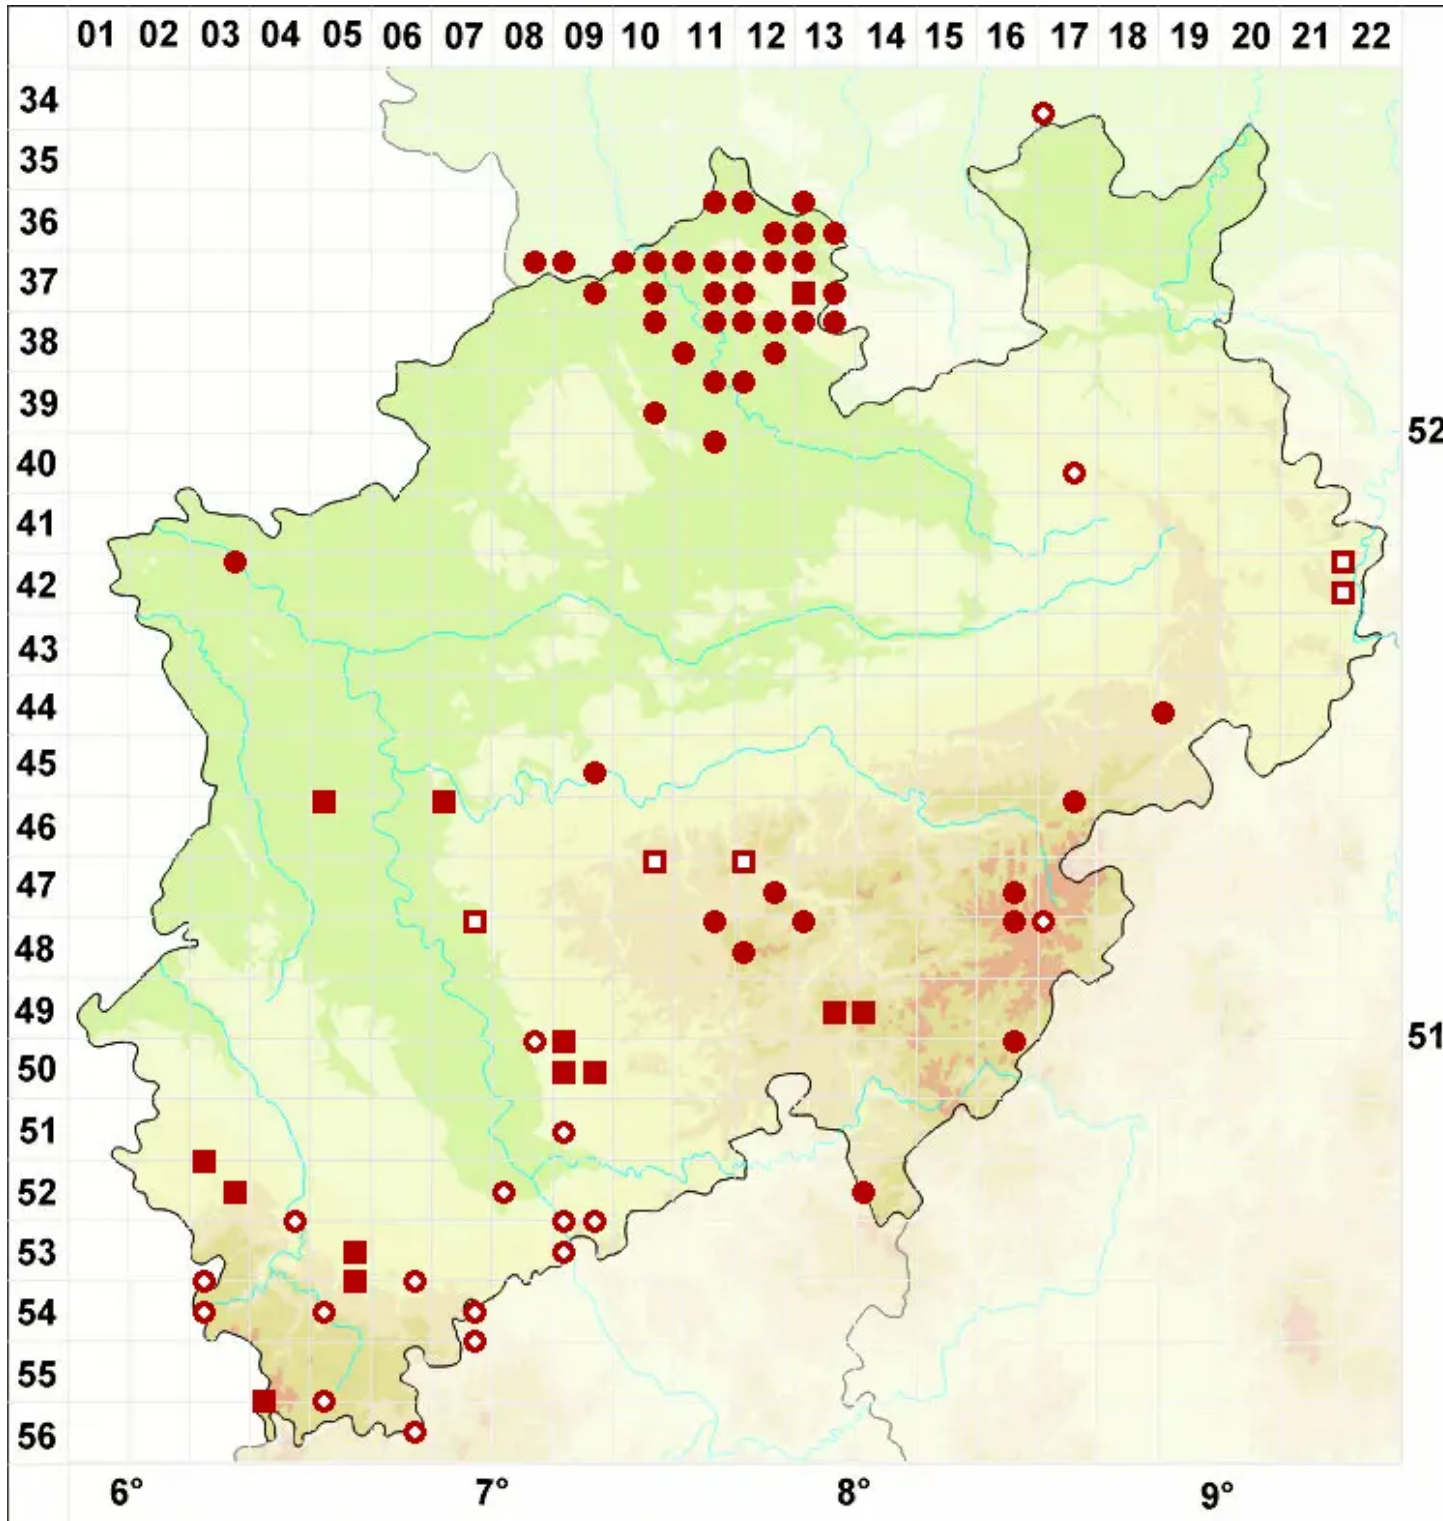

# Cladonia chlorophaea (Flörke ex Sommerf.) Spreng.

Grünliche Becherflechte

Legende:

- Symbole:**  
Ausgefülltes Symbol:  
Zeitraum von 1980 bis heute (Aktuelle Angabe)  
Leeres Symbol:  
Zeitraum vor 1980 (Altangabe)  
Quadrat: Herbarbeleg