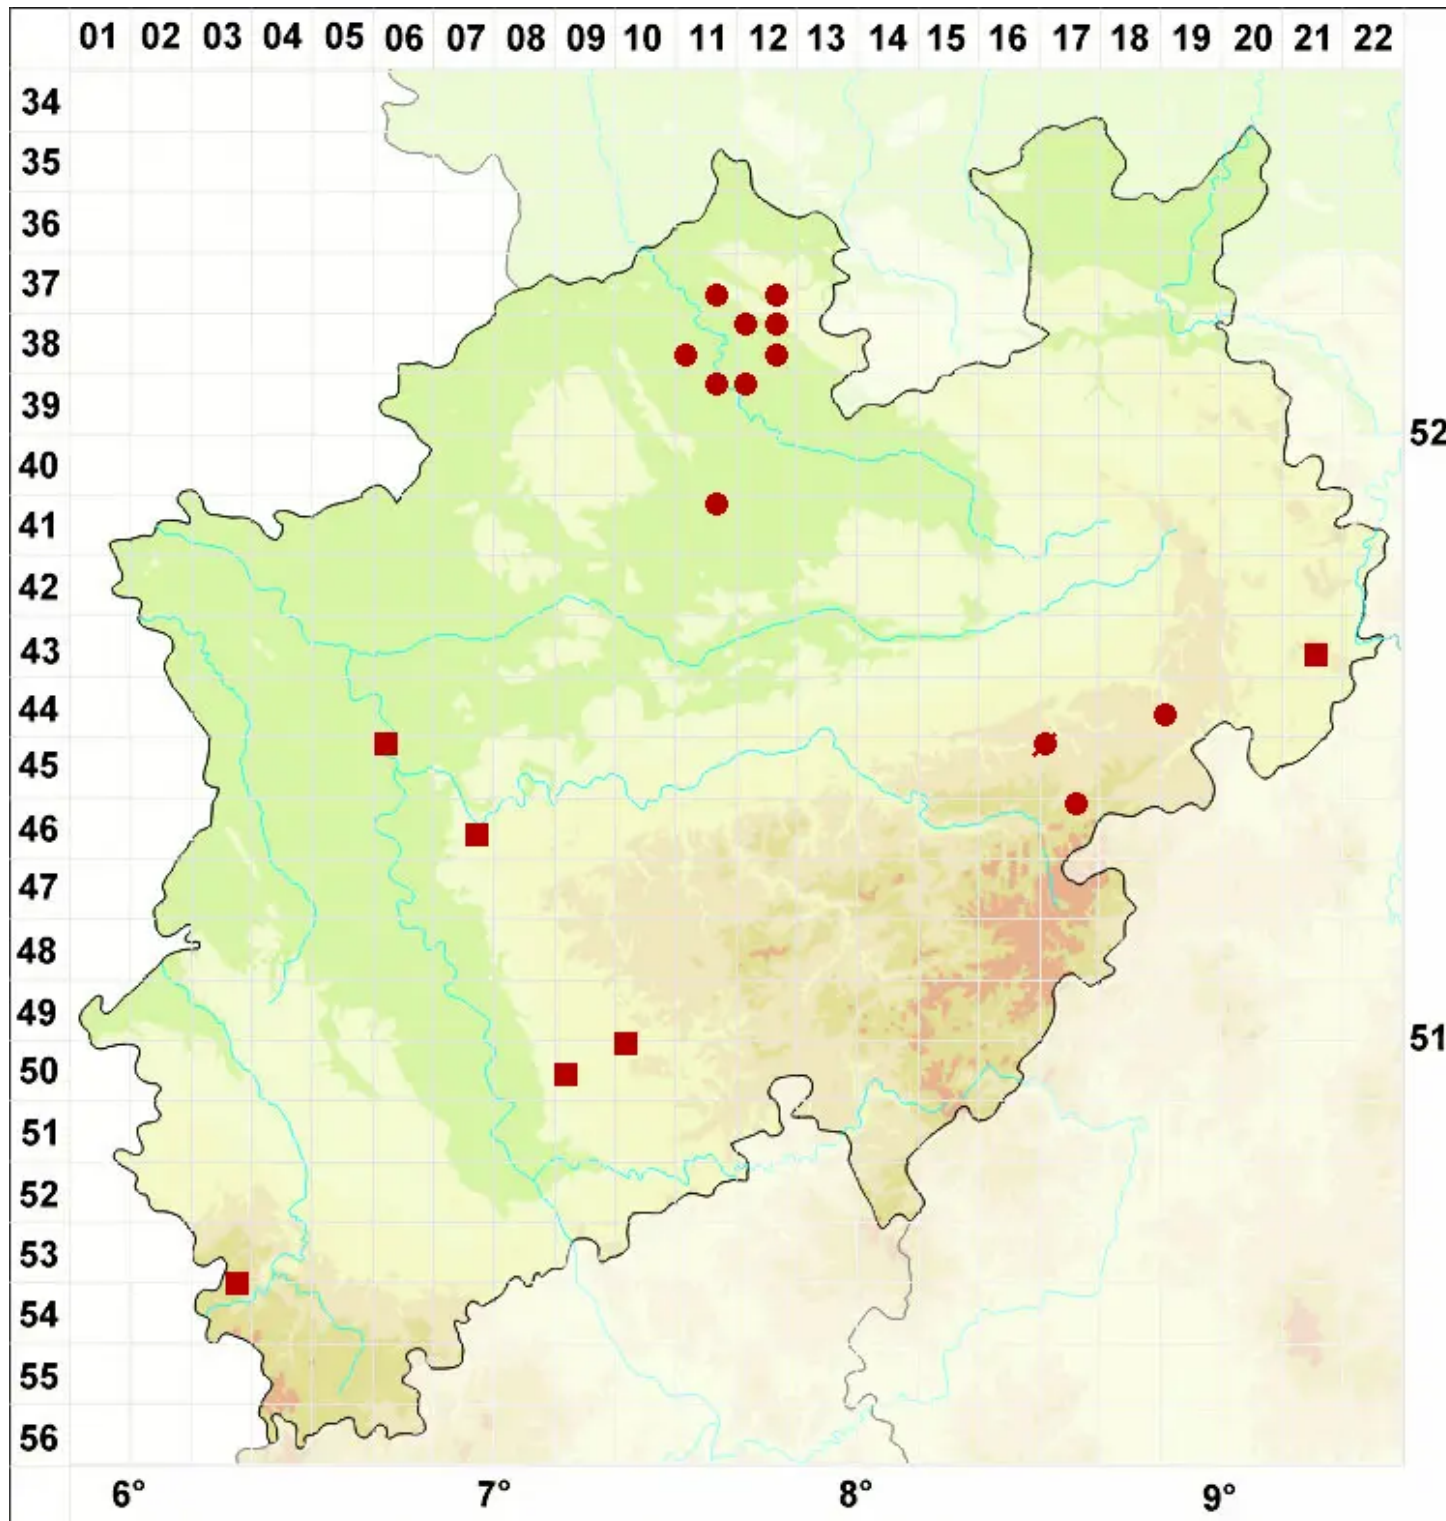

Cladonia pyxidata subsp. pyxidata (L.) Hoffm.

Legende:

Symbole:
Ausgefülltes Symbol:
Zeitraum von 1980 bis heute (Aktuelle Angabe)
Leeres Symbol:
Zeitraum vor 1980 (Altangabe)
Quadrat: Herbarbeleg