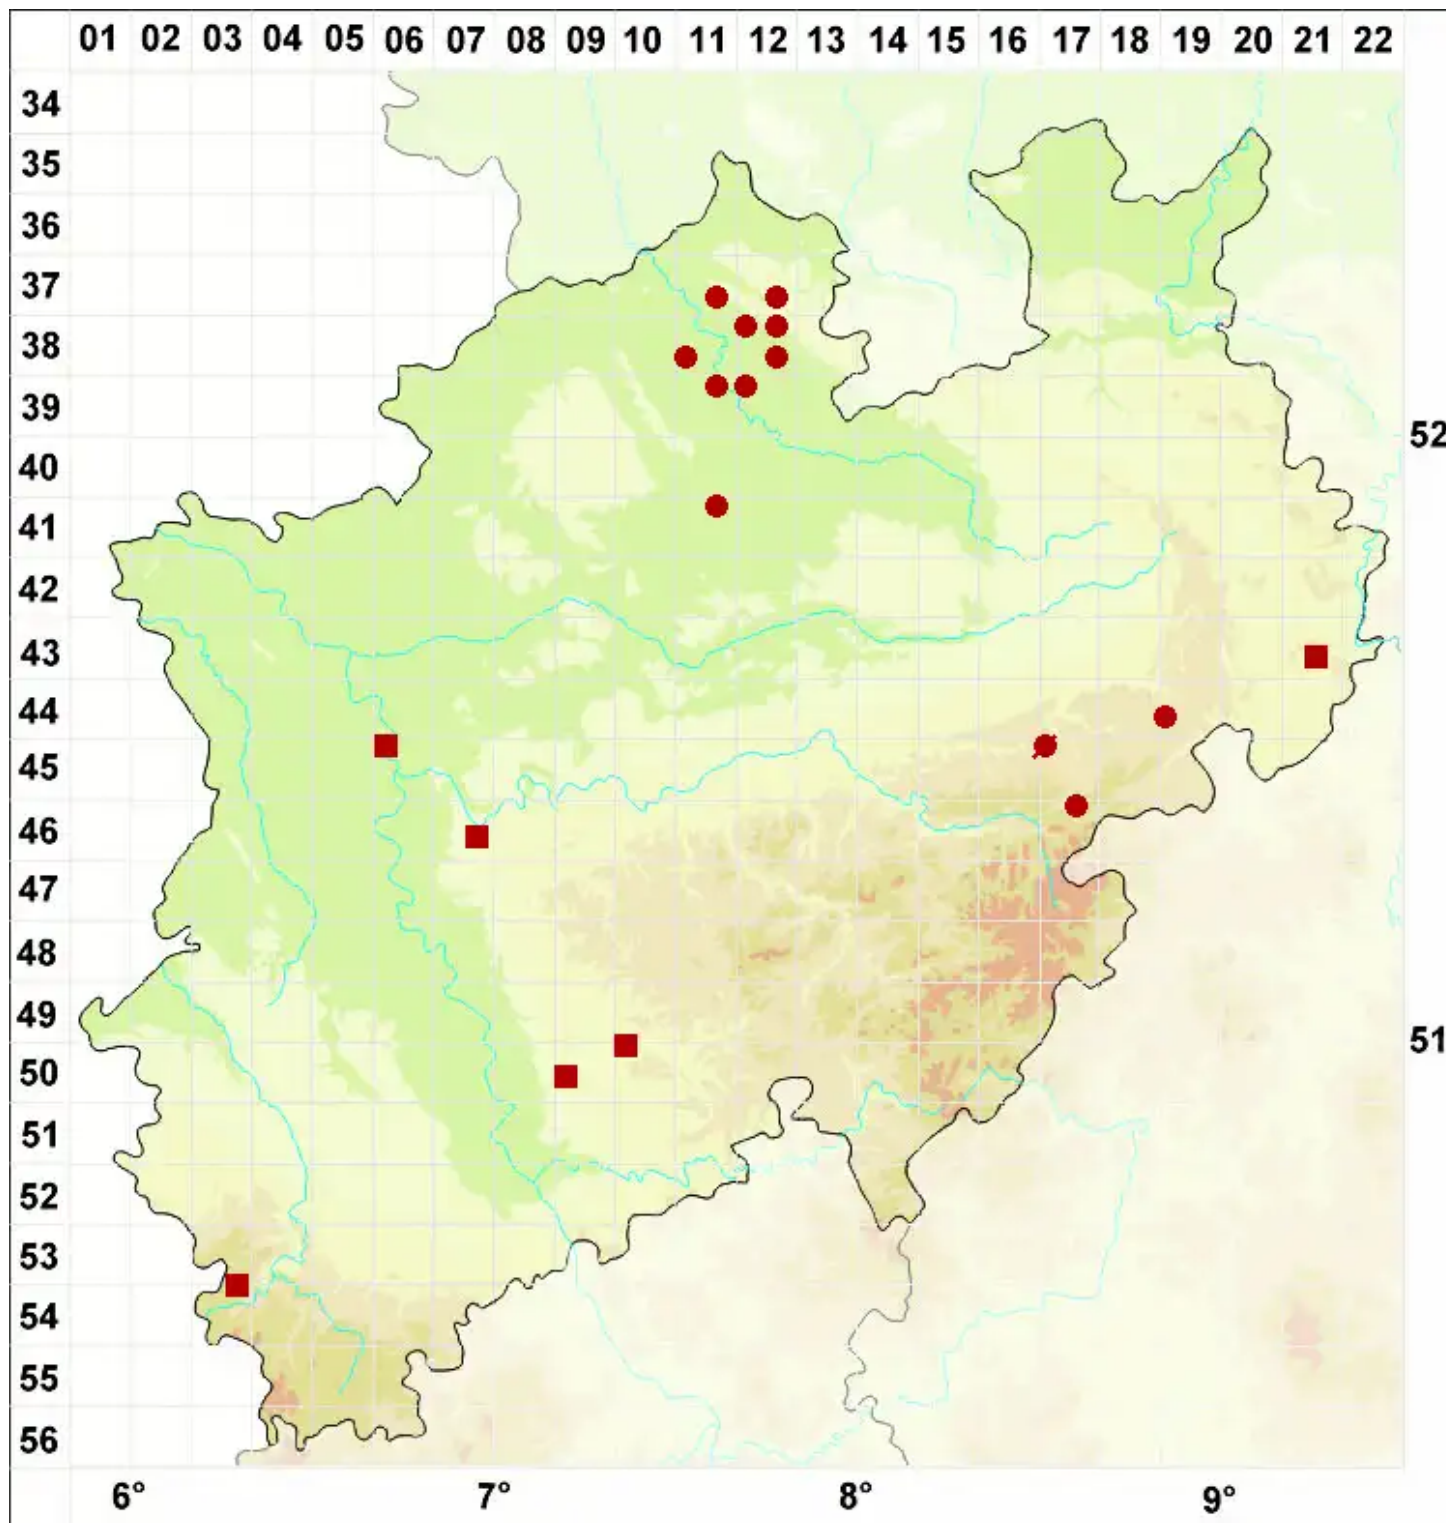

Cladonia pyxidata subsp. pyxidata (L.) Hoffm.

Legende:

- Symbole:**
Ausgefülltes Symbol:
Zeitraum von 1980 bis heute (Aktuelle Angabe)
Leeres Symbol:
Zeitraum vor 1980 (Altangabe)
Quadrat: Herbarbeleg