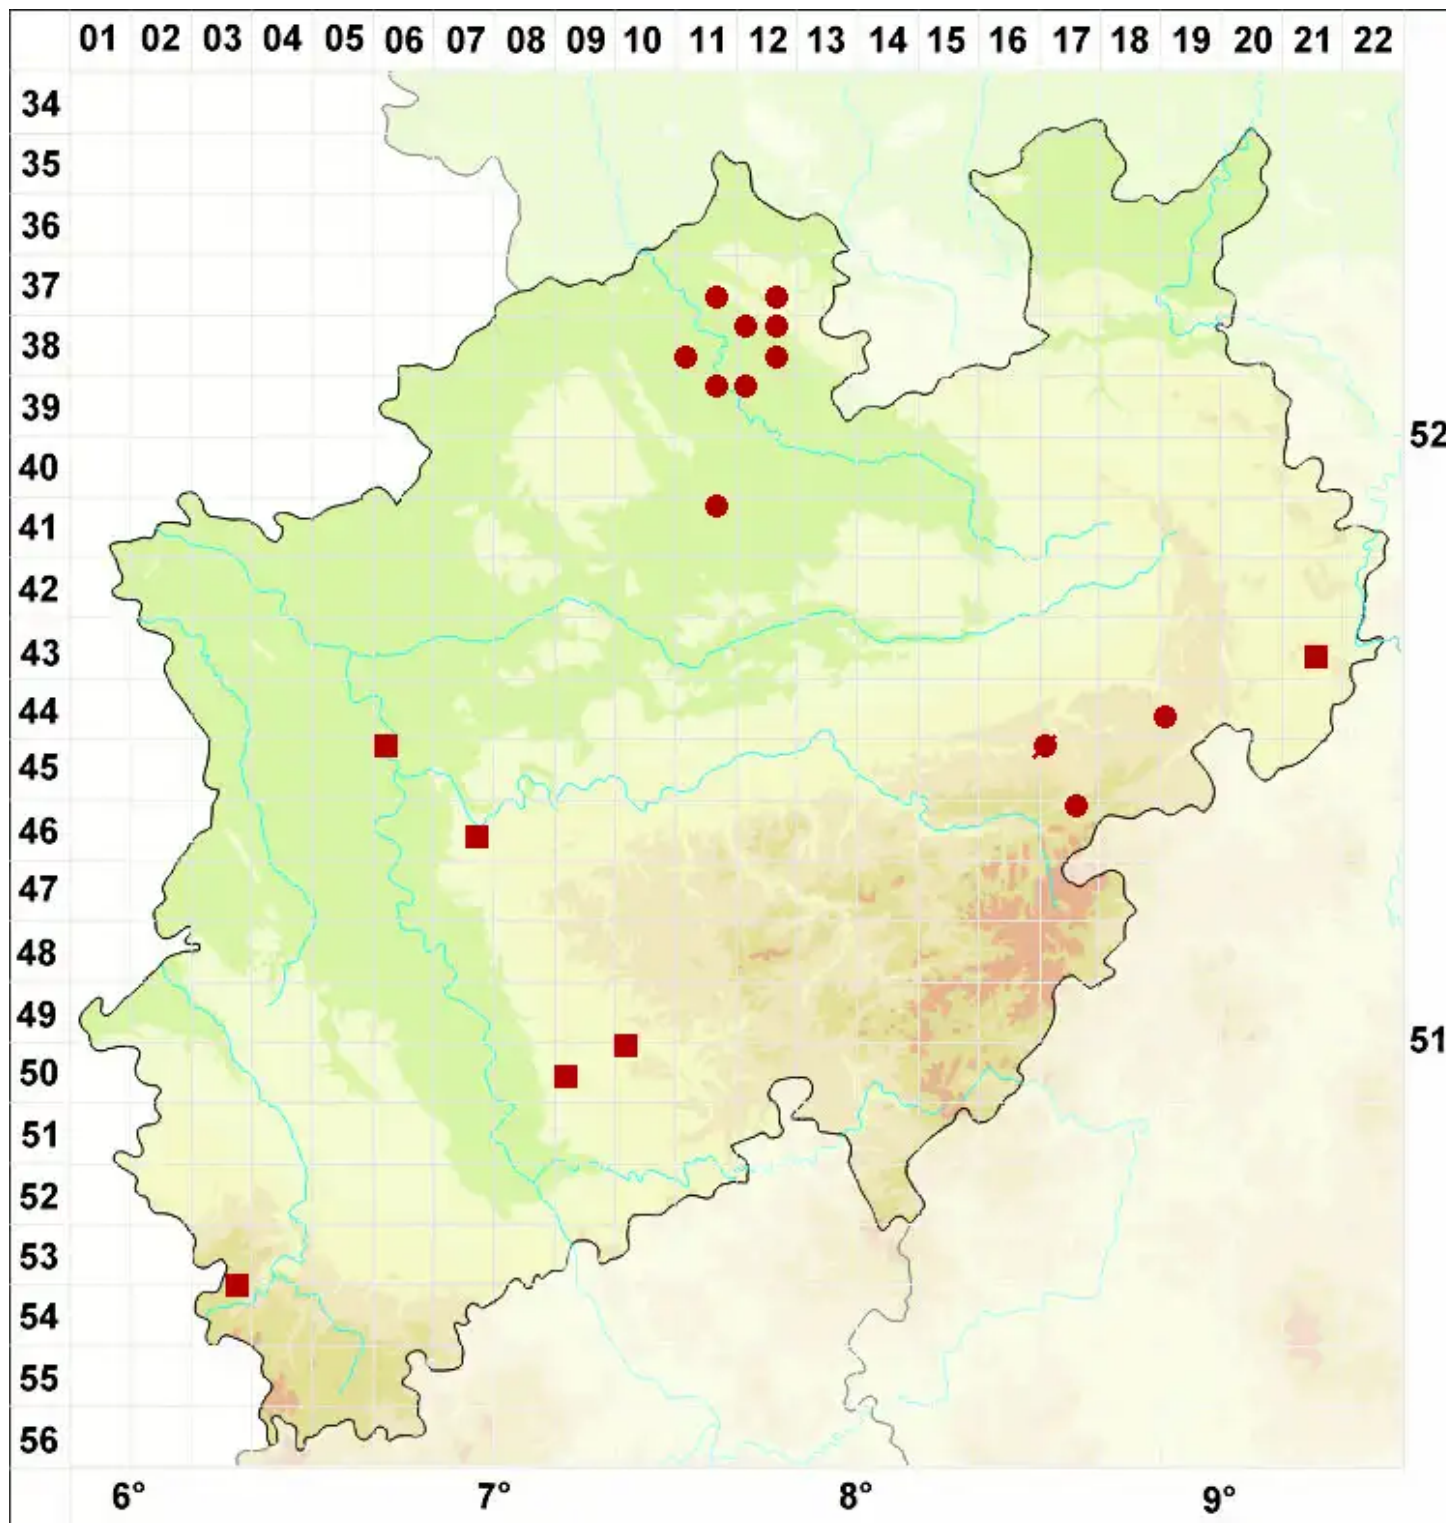

Cladonia pyxidata subsp. pyxidata (L.) Hoffm.

Legende:

- Symbole:**
- Ausgefülltes Symbol:
Zeitraum von 1980 bis heute (Aktuelle Angabe)
 - Leeres Symbol:
Zeitraum vor 1980 (Altangabe)
 - Quadrat: Herbarbeleg