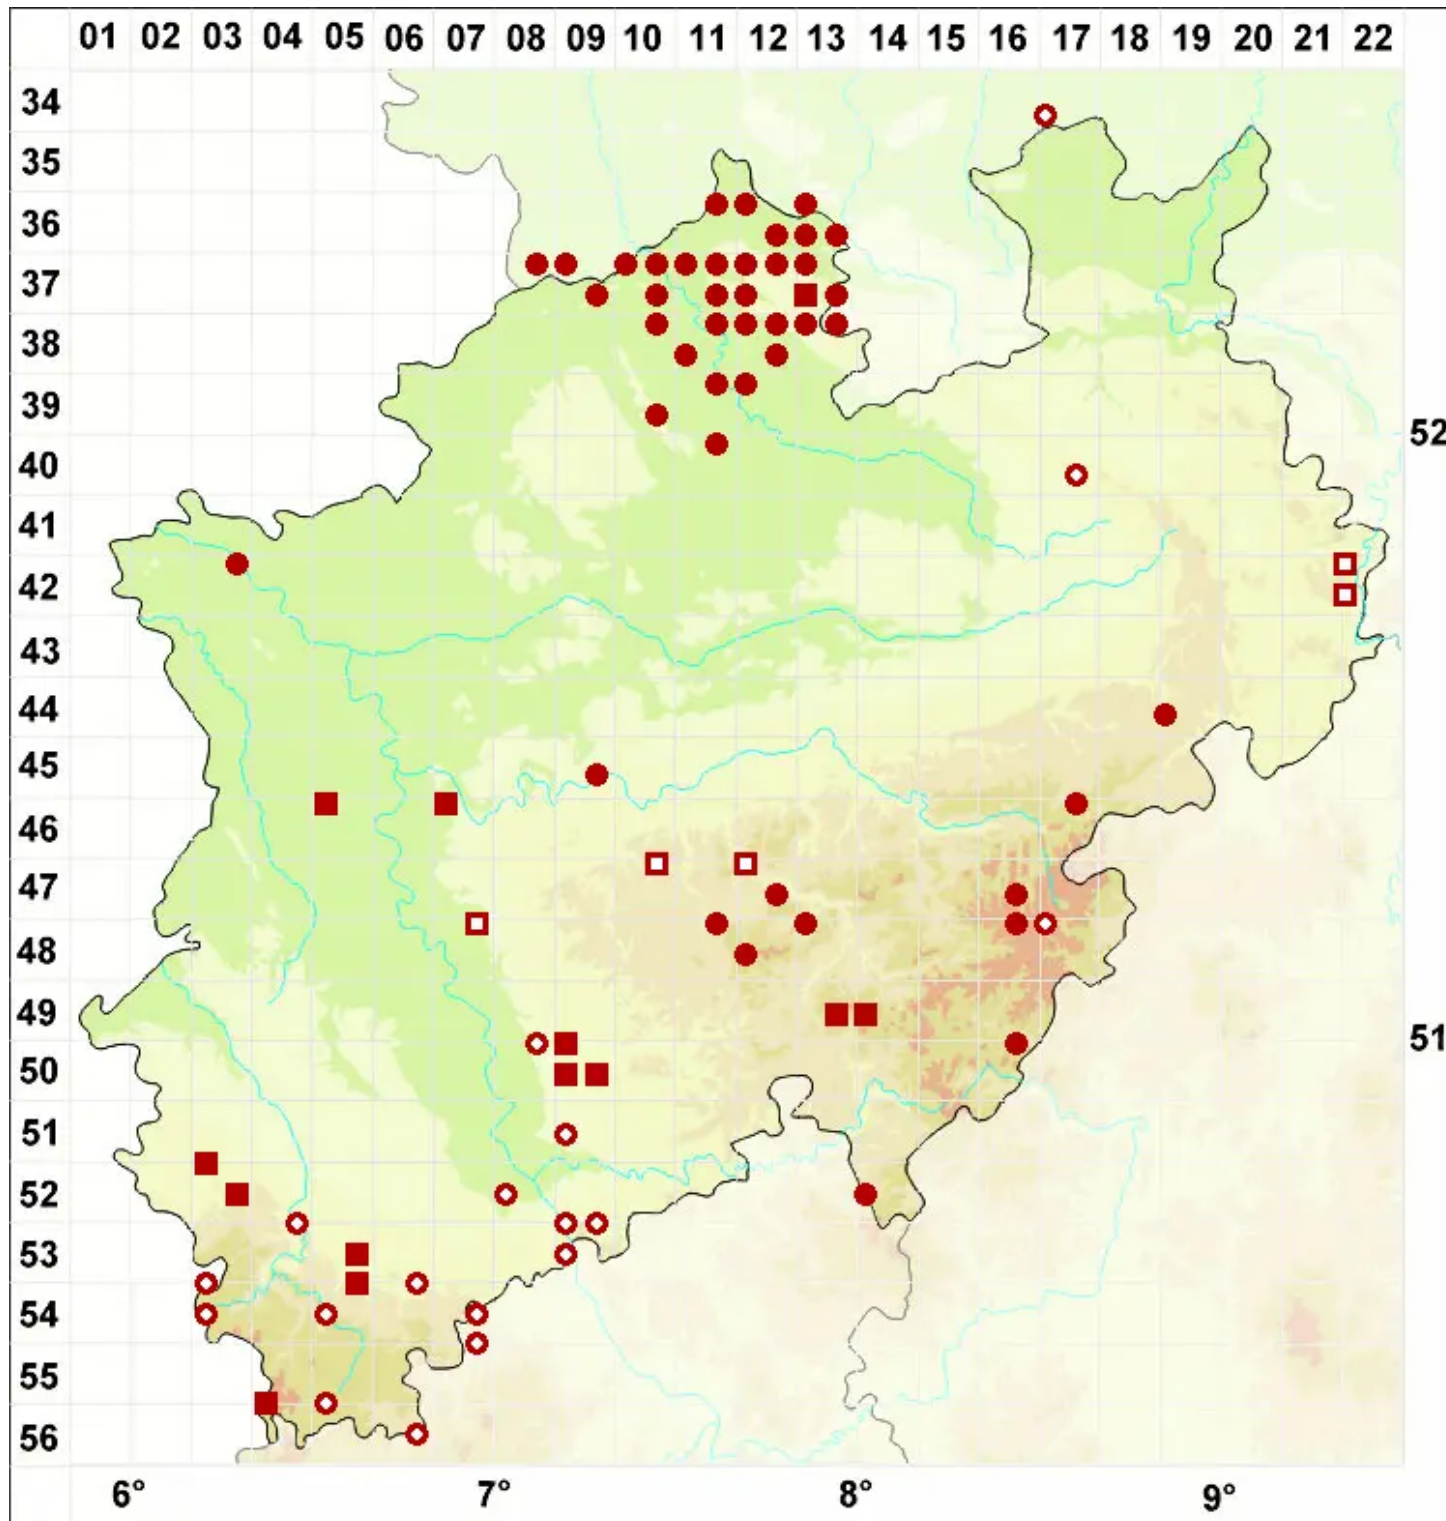

Cladonia chlorophaea (Flörke ex Sommerf.) Spreng.

Grünliche Becherflechte

Legende:

- Symbole:**
- Ausgefülltes Symbol:
Zeitraum von 1980 bis heute (Aktuelle Angabe)
 - Leeres Symbol:
Zeitraum vor 1980 (Altangabe)
 - Quadrat: Herbarbeleg