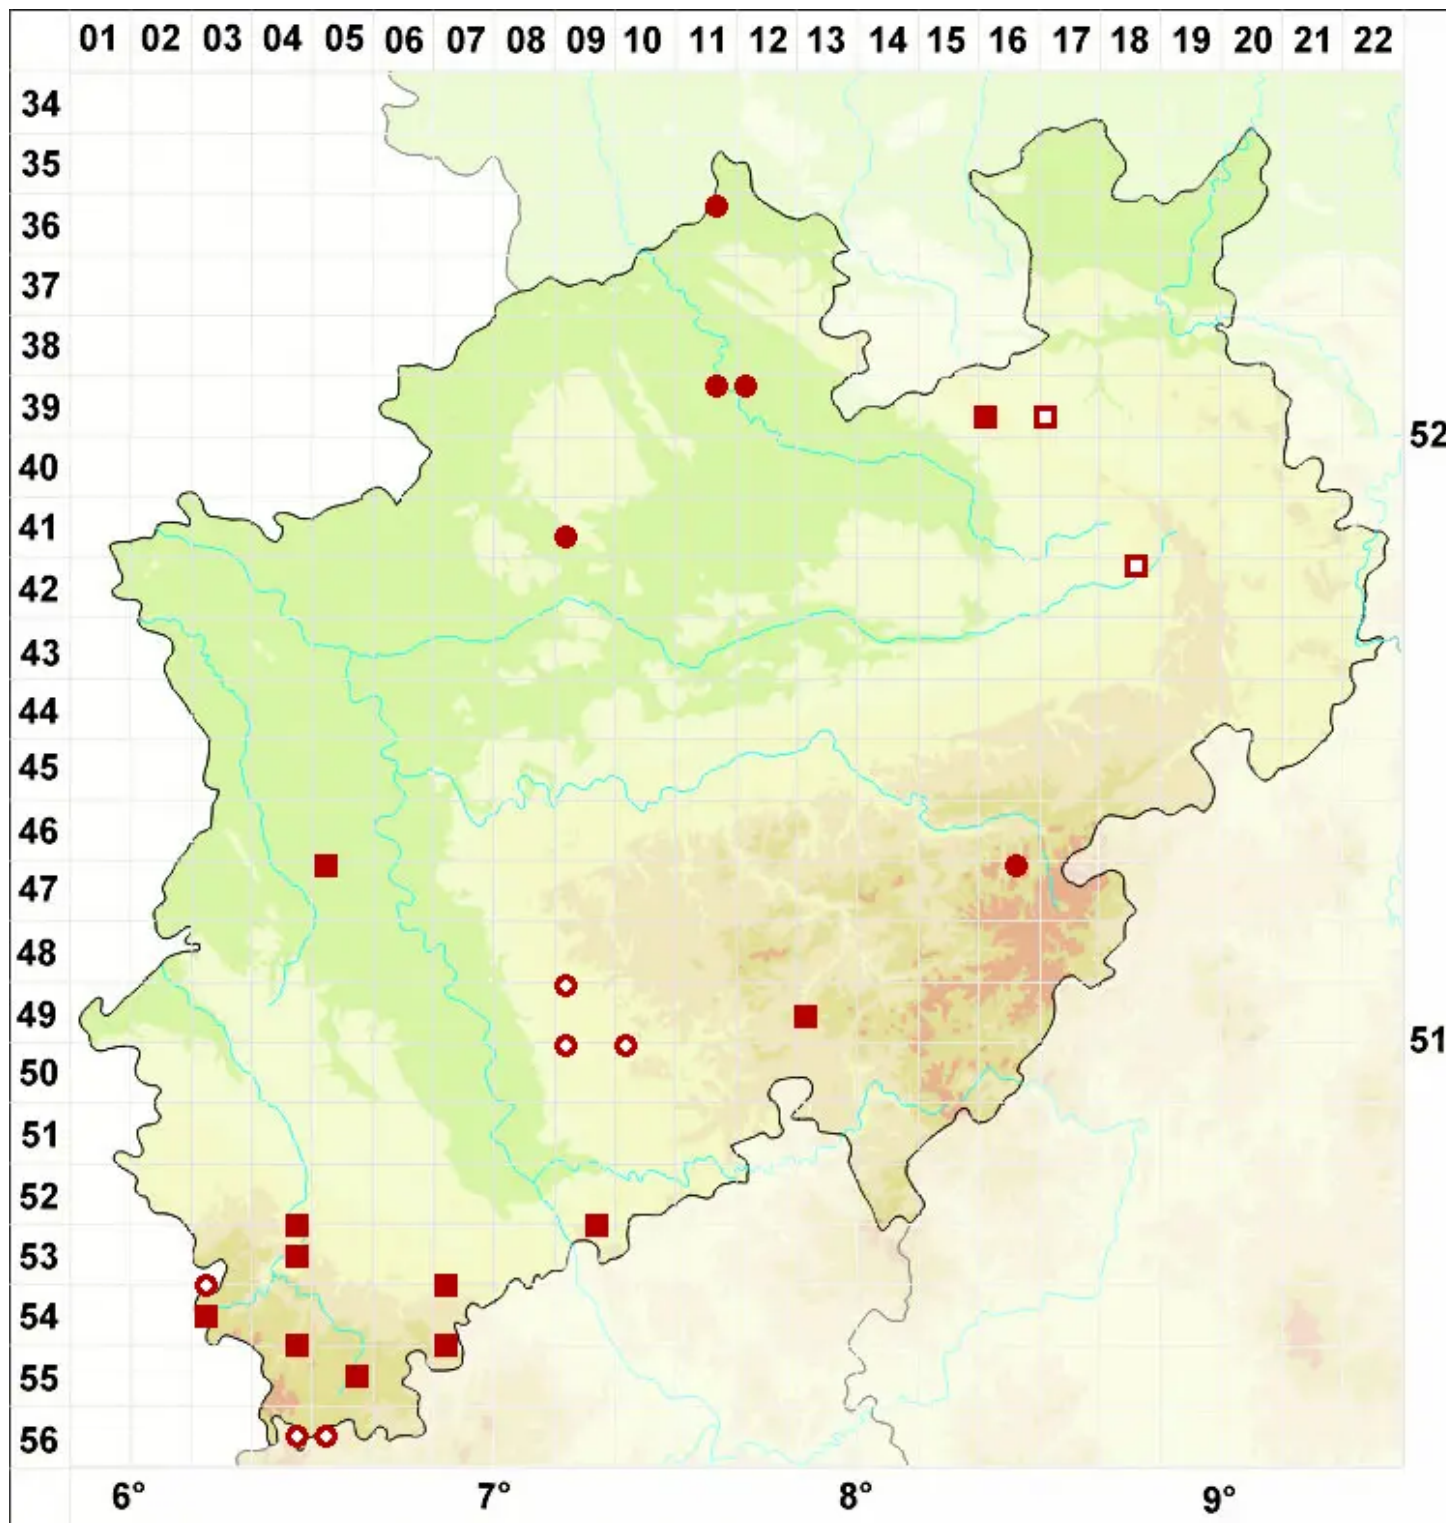

Cladonia scabriuscula (Delise) Leight.

Raue Säulenflechte

Legende:

Symbole:

Ausgefülltes Symbol:
Zeitraum von 1980 bis heute (Aktuelle Angabe)

Leeres Symbol:
Zeitraum vor 1980 (Altangabe)

Quadrat: Herbarbeleg