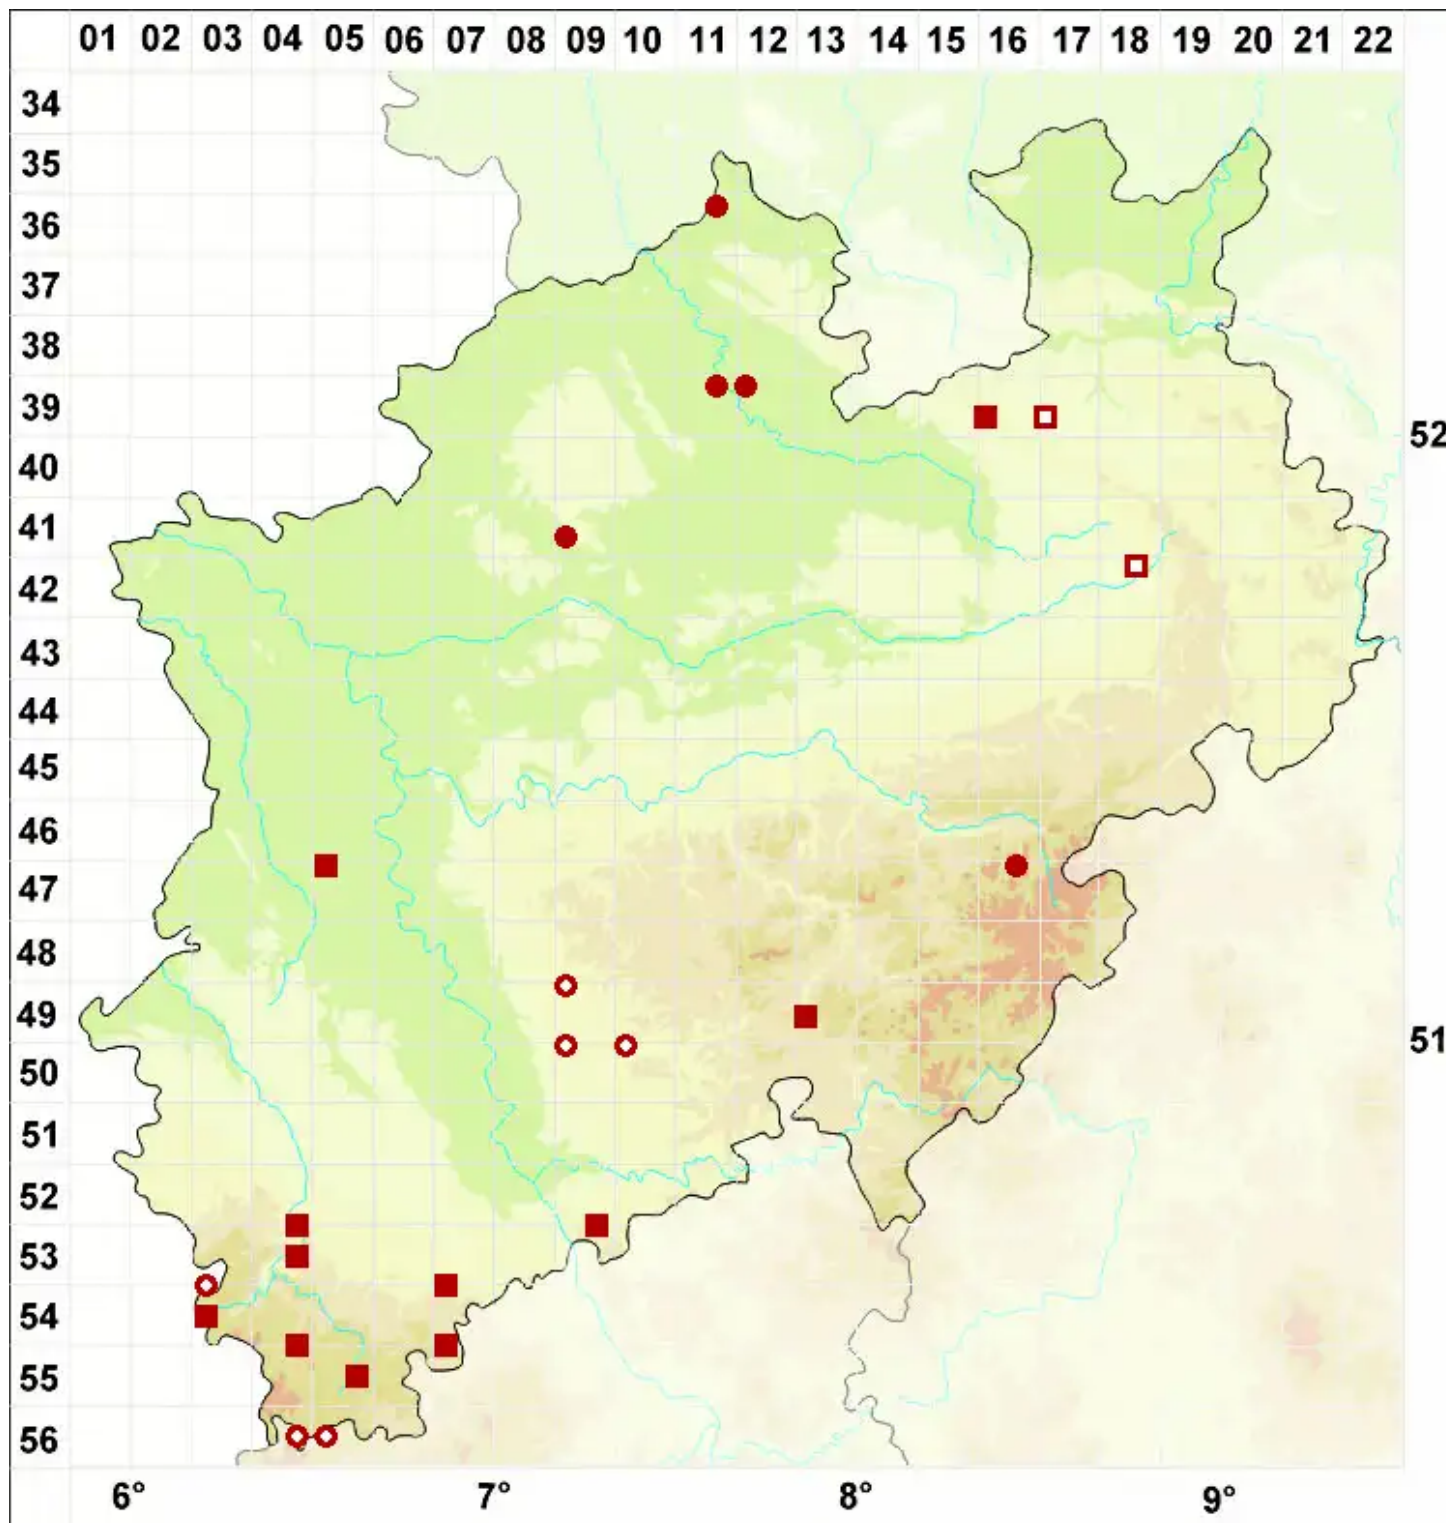

Cladonia scabriuscula (Delise) Leight.

Raue Säulenflechte

Legende:

Symbole:

Ausgefülltes Symbol:
Zeitraum von 1980 bis heute (Aktuelle Angabe)

Leeres Symbol:
Zeitraum vor 1980 (Altangabe)

Quadrat: Herbarbeleg