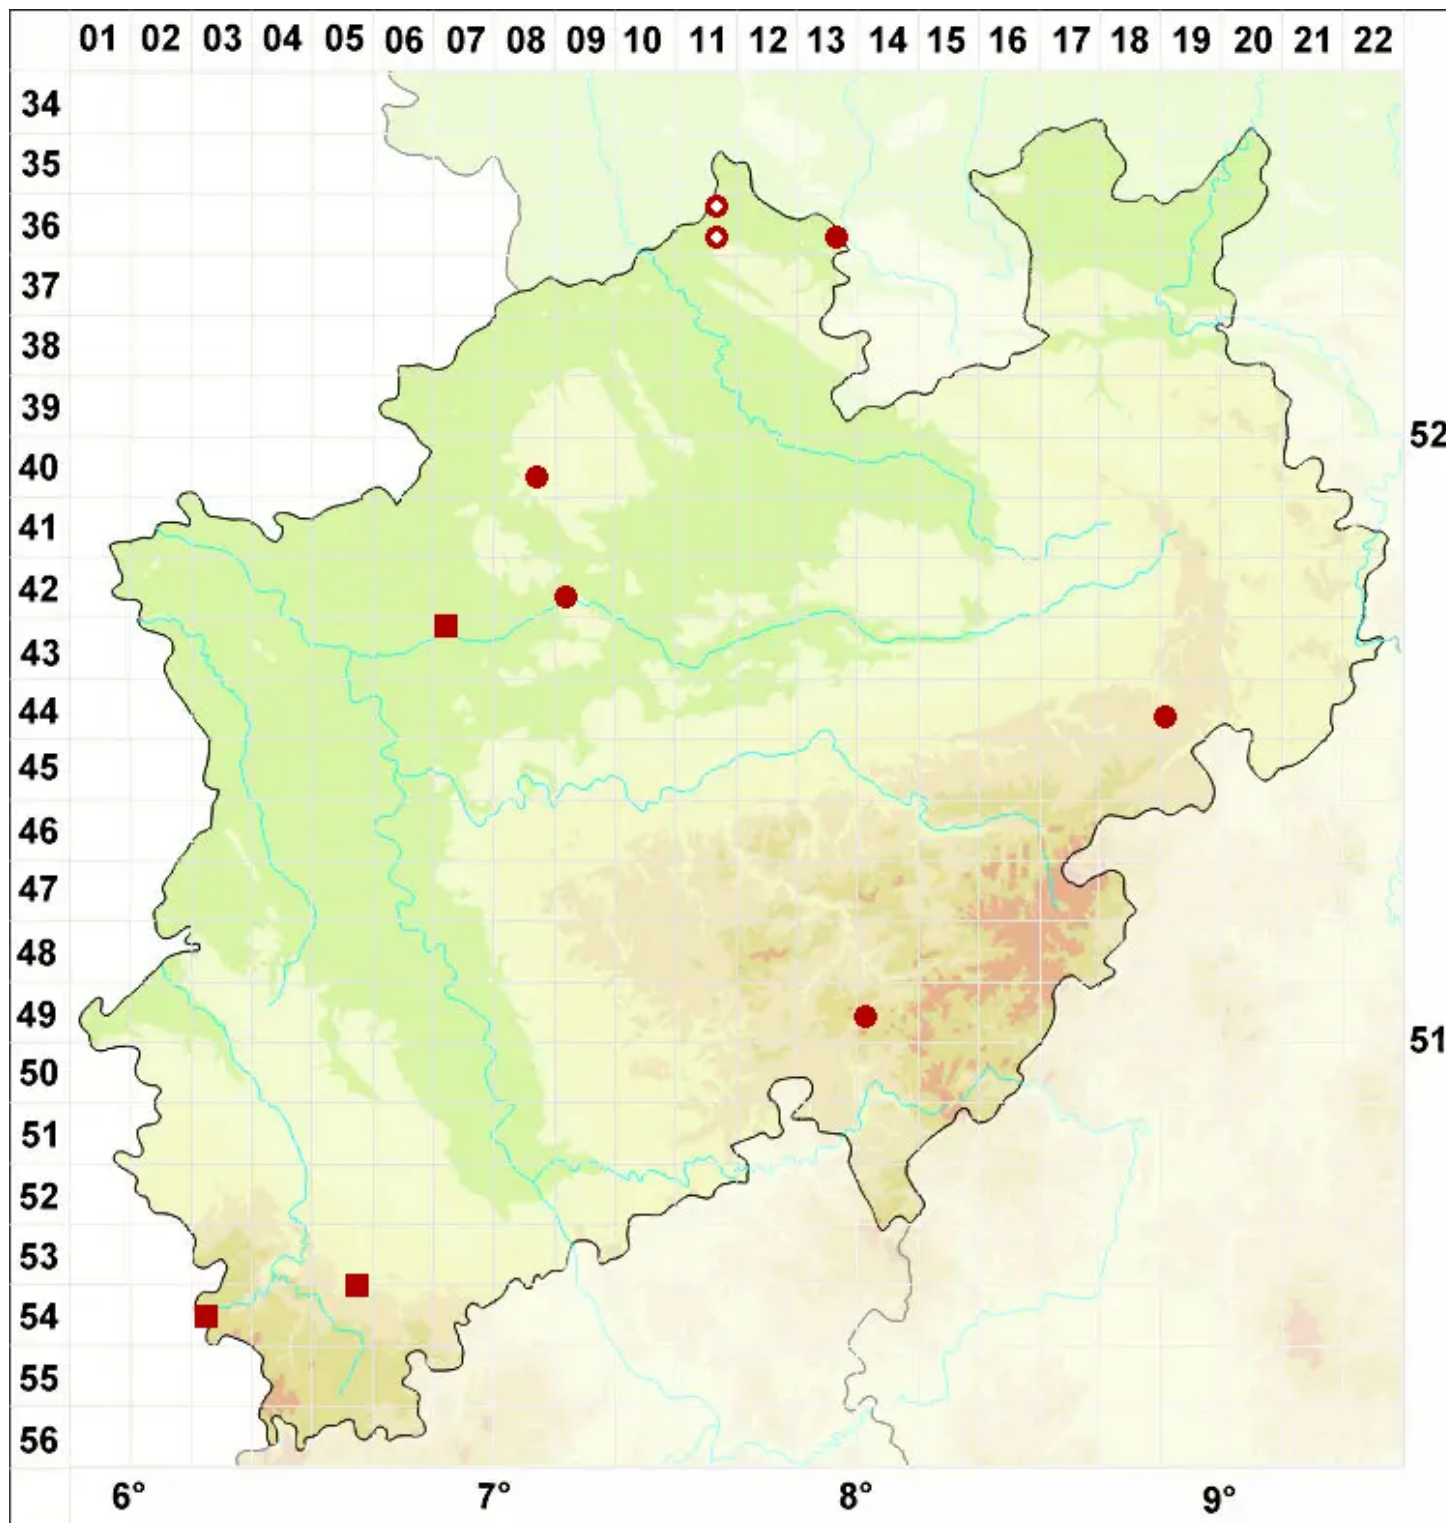

# Cladonia pulvinata (Sandst.) Herk & Aptroot

Polster-Becherflechte

Legende:

**Symbole:**  
Ausgefülltes Symbol:  
Zeitraum von 1980 bis heute (Aktuelle Angabe)  
Leeres Symbol:  
Zeitraum vor 1980 (Altangabe)  
Quadrat: Herbarbeleg