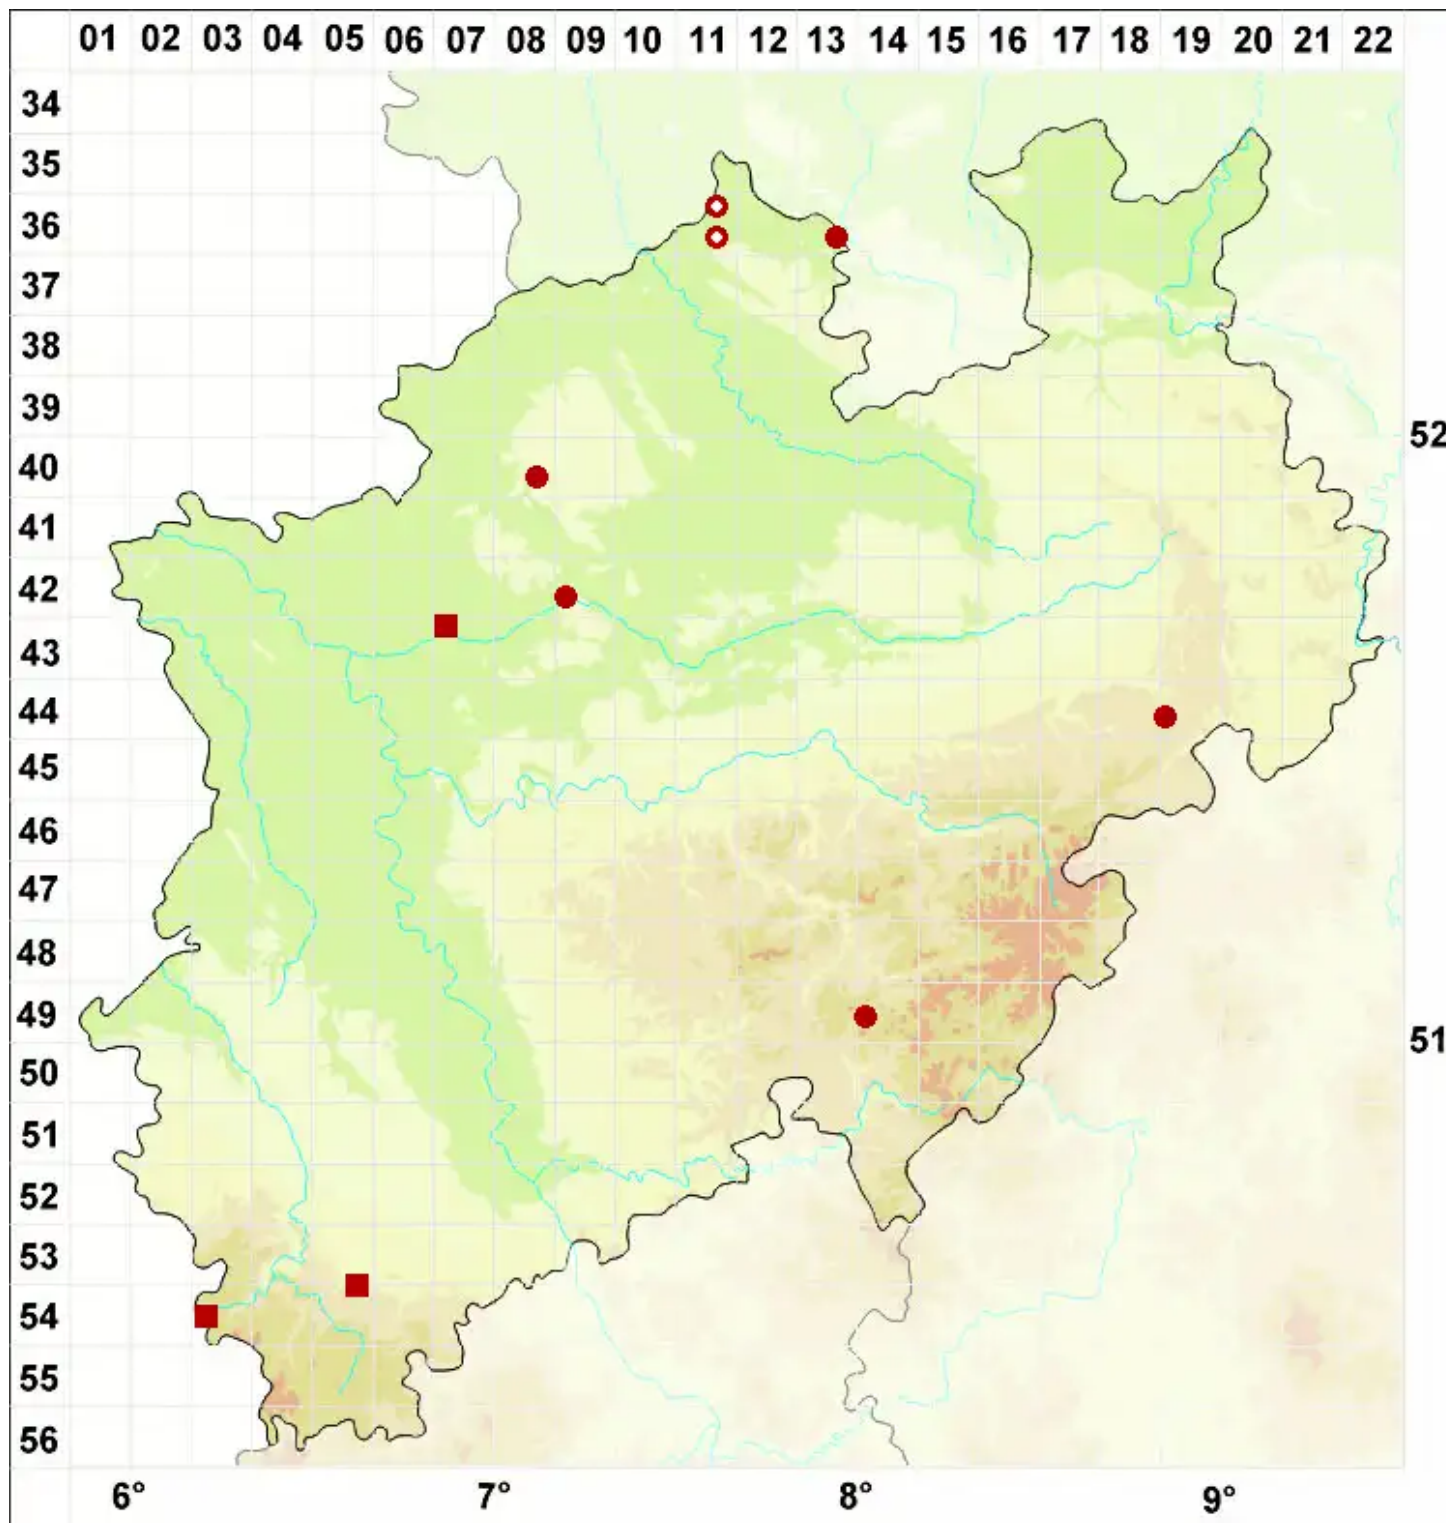

# Cladonia pulvinata (Sandst.) Herk & Aptroot

Polster-Becherflechte

Legende:

- Symbole:**
- Ausgefülltes Symbol:  
Zeitraum von 1980 bis heute (Aktuelle Angabe)
  - Leeres Symbol:  
Zeitraum vor 1980 (Altangabe)
  - Quadrat: Herbarbeleg