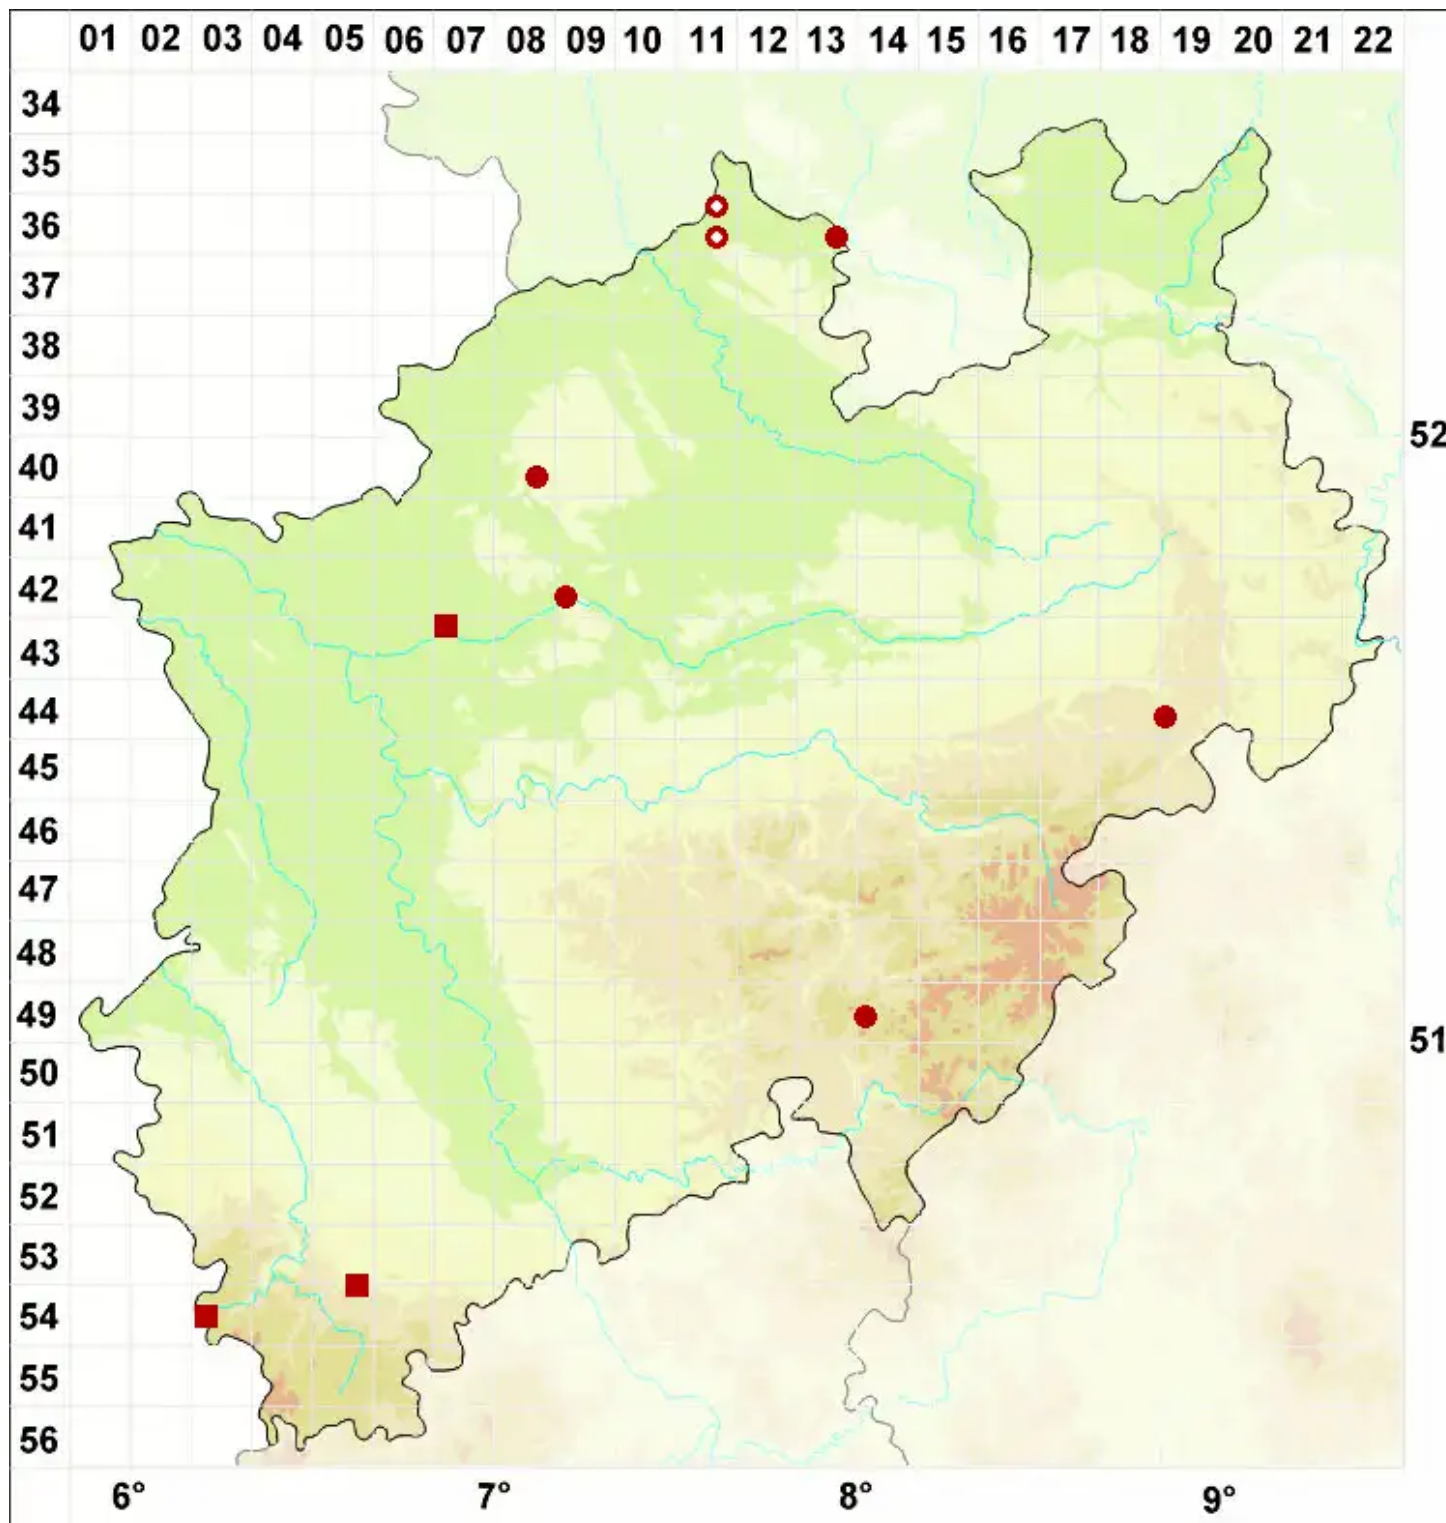

Cladonia pulvinata (Sandst.) Herk & Aptroot

Polster-Becherflechte

Legende:

- Symbole:**
- Ausgefülltes Symbol:
Zeitraum von 1980 bis heute (Aktuelle Angabe)
 - Leeres Symbol:
Zeitraum vor 1980 (Altangabe)
 - Quadrat: Herbarbeleg