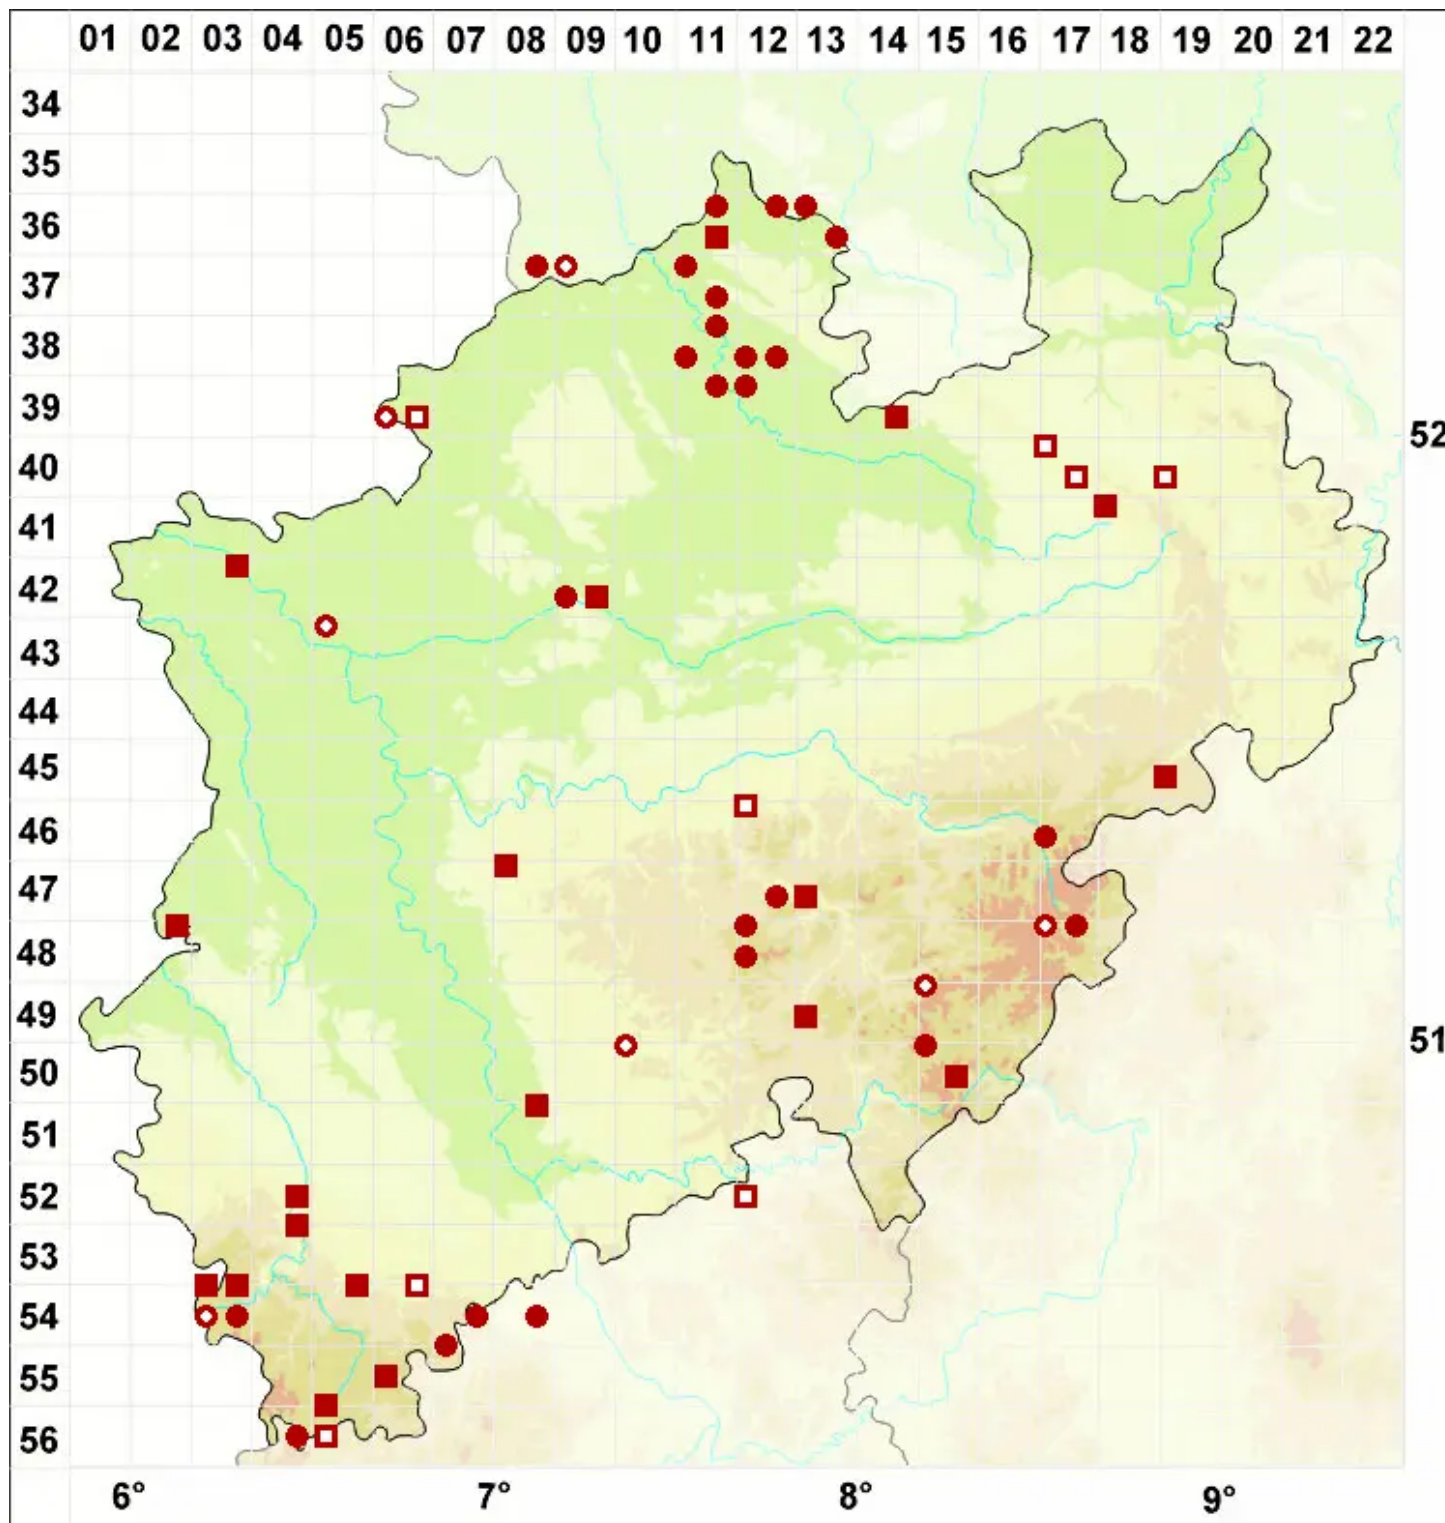

Cladonia portentosa (Dufour) Coem.

Ebenästige Rentierflechte

Legende:

Symbole:

Ausgefülltes Symbol:
Zeitraum von 1980 bis heute (Aktuelle Angabe)

Leeres Symbol:
Zeitraum vor 1980 (Altangabe)

Quadrat: Herbarbeleg