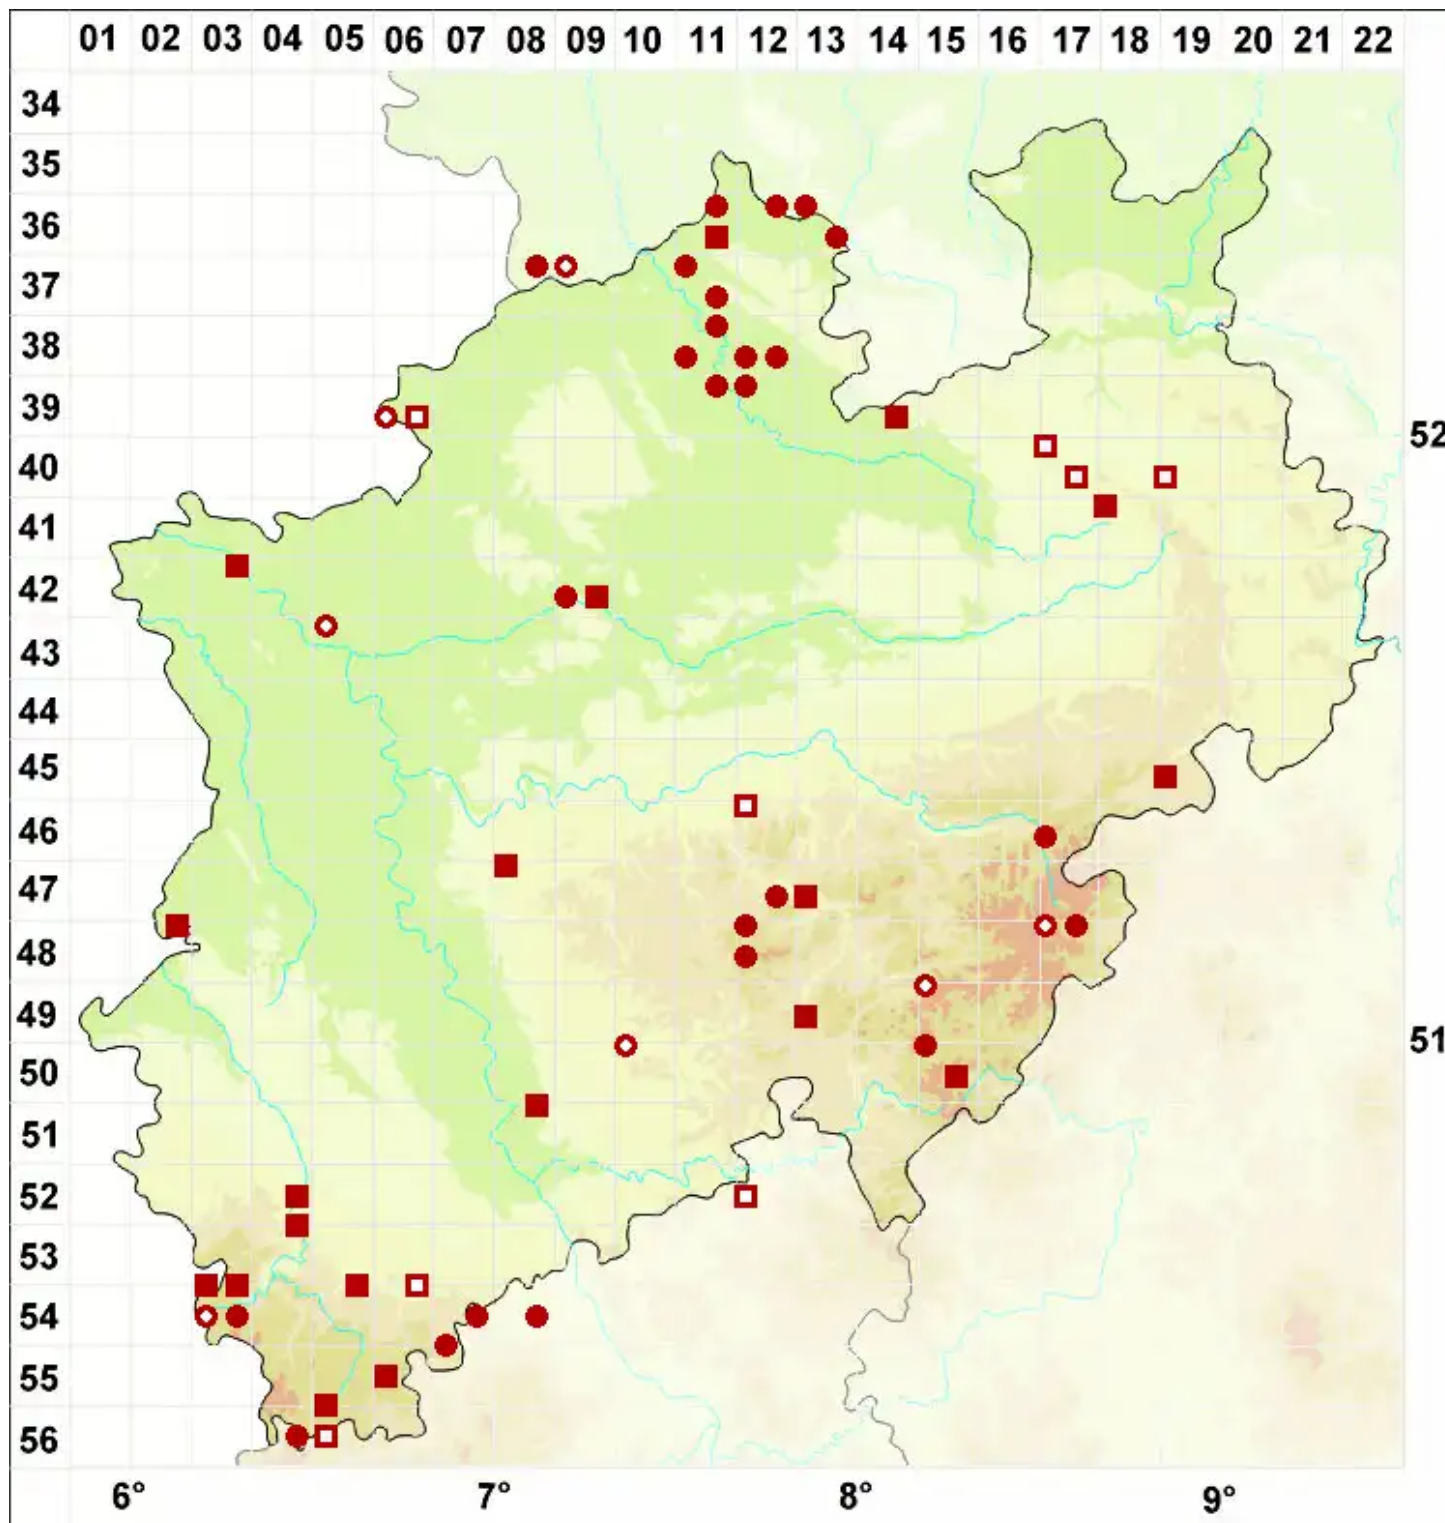

# Cladonia portentosa (Dufour) Coem.

Ebenästige Rentierflechte

Legende:

**Symbole:**

Ausgefülltes Symbol:  
Zeitraum von 1980 bis heute (Aktuelle Angabe)

Leeres Symbol:  
Zeitraum vor 1980 (Altangabe)

Quadrat: Herbarbeleg