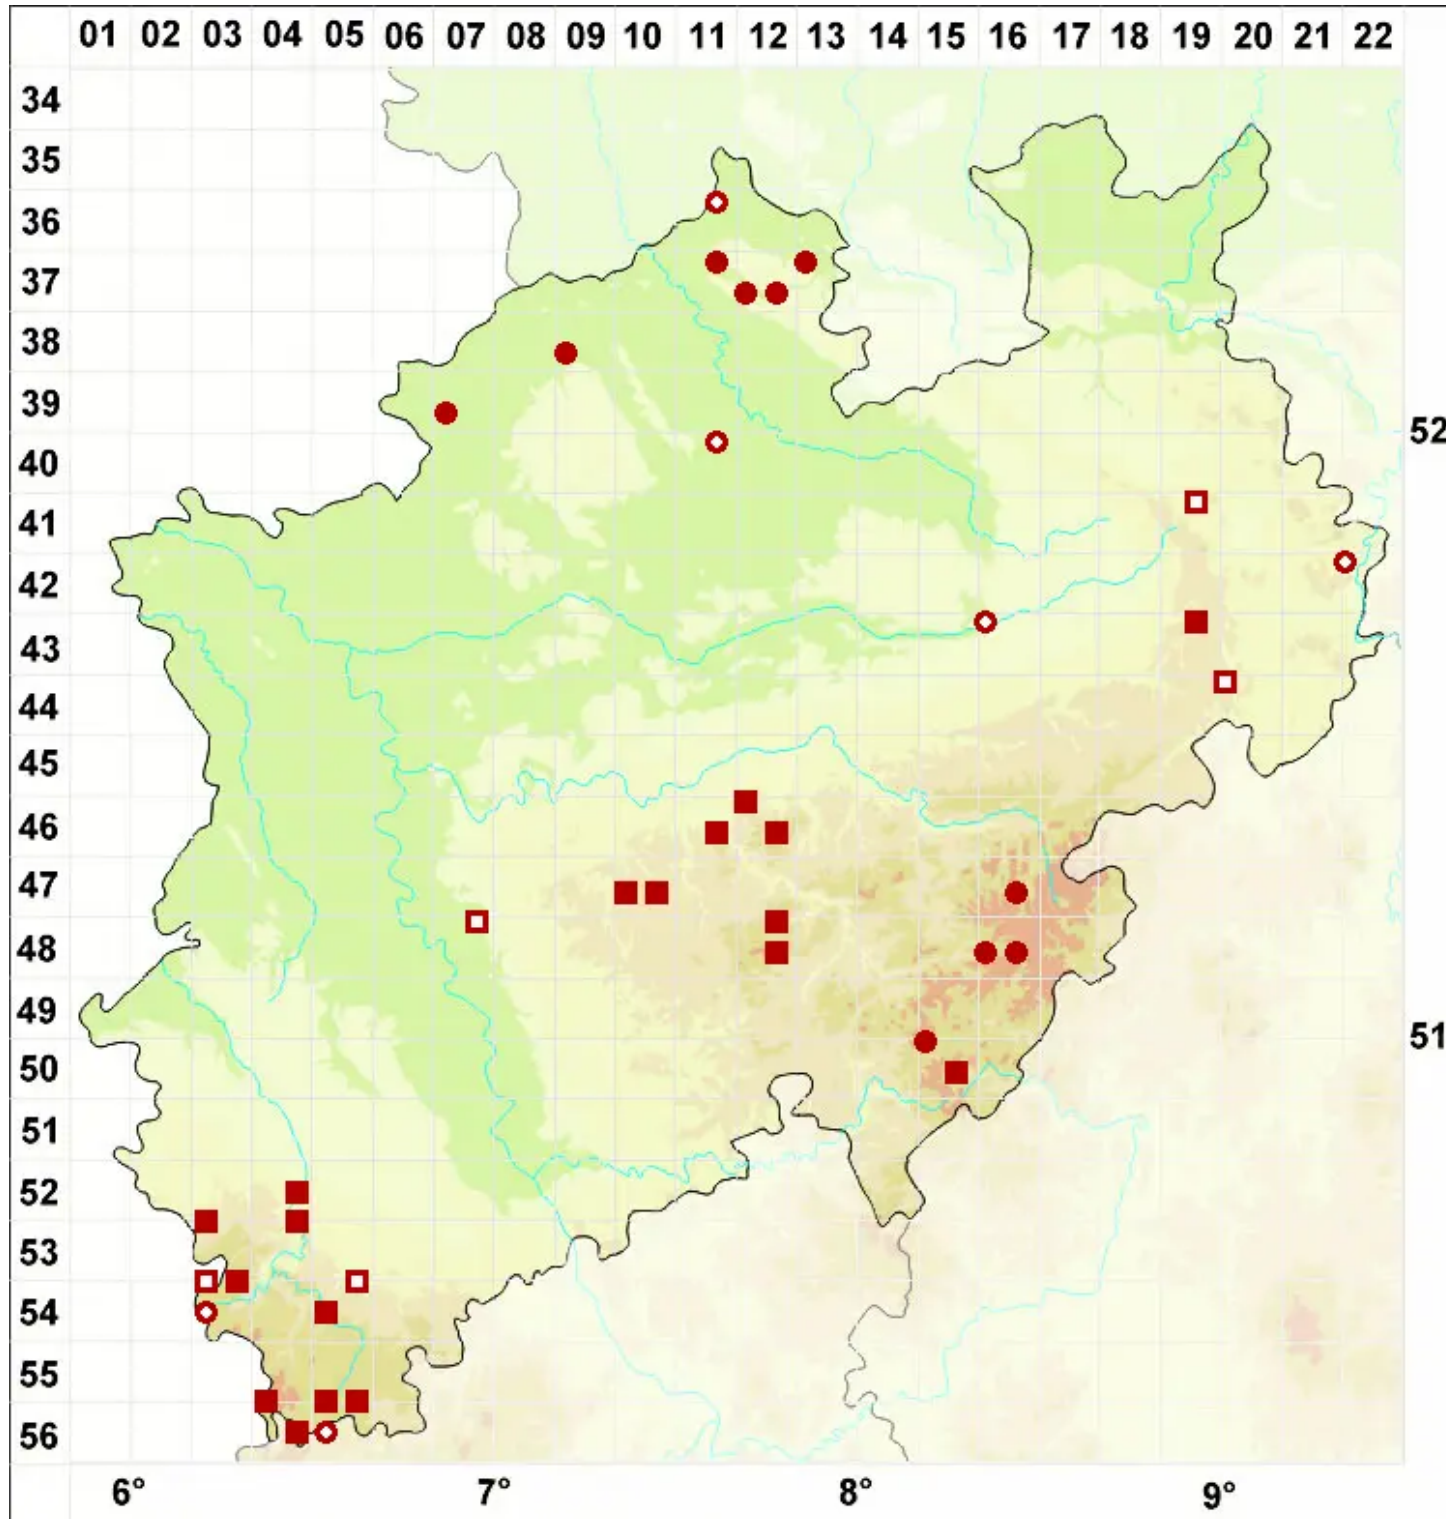

Cladonia polydactyla (Flörke) Spreng.

Vielfinger-Scharlachflechte

Legende:

Symbole:

Ausgefülltes Symbol:
Zeitraum von 1980 bis heute (Aktuelle Angabe)

Leeres Symbol:
Zeitraum vor 1980 (Altangabe)

Quadrat: Herbarbeleg