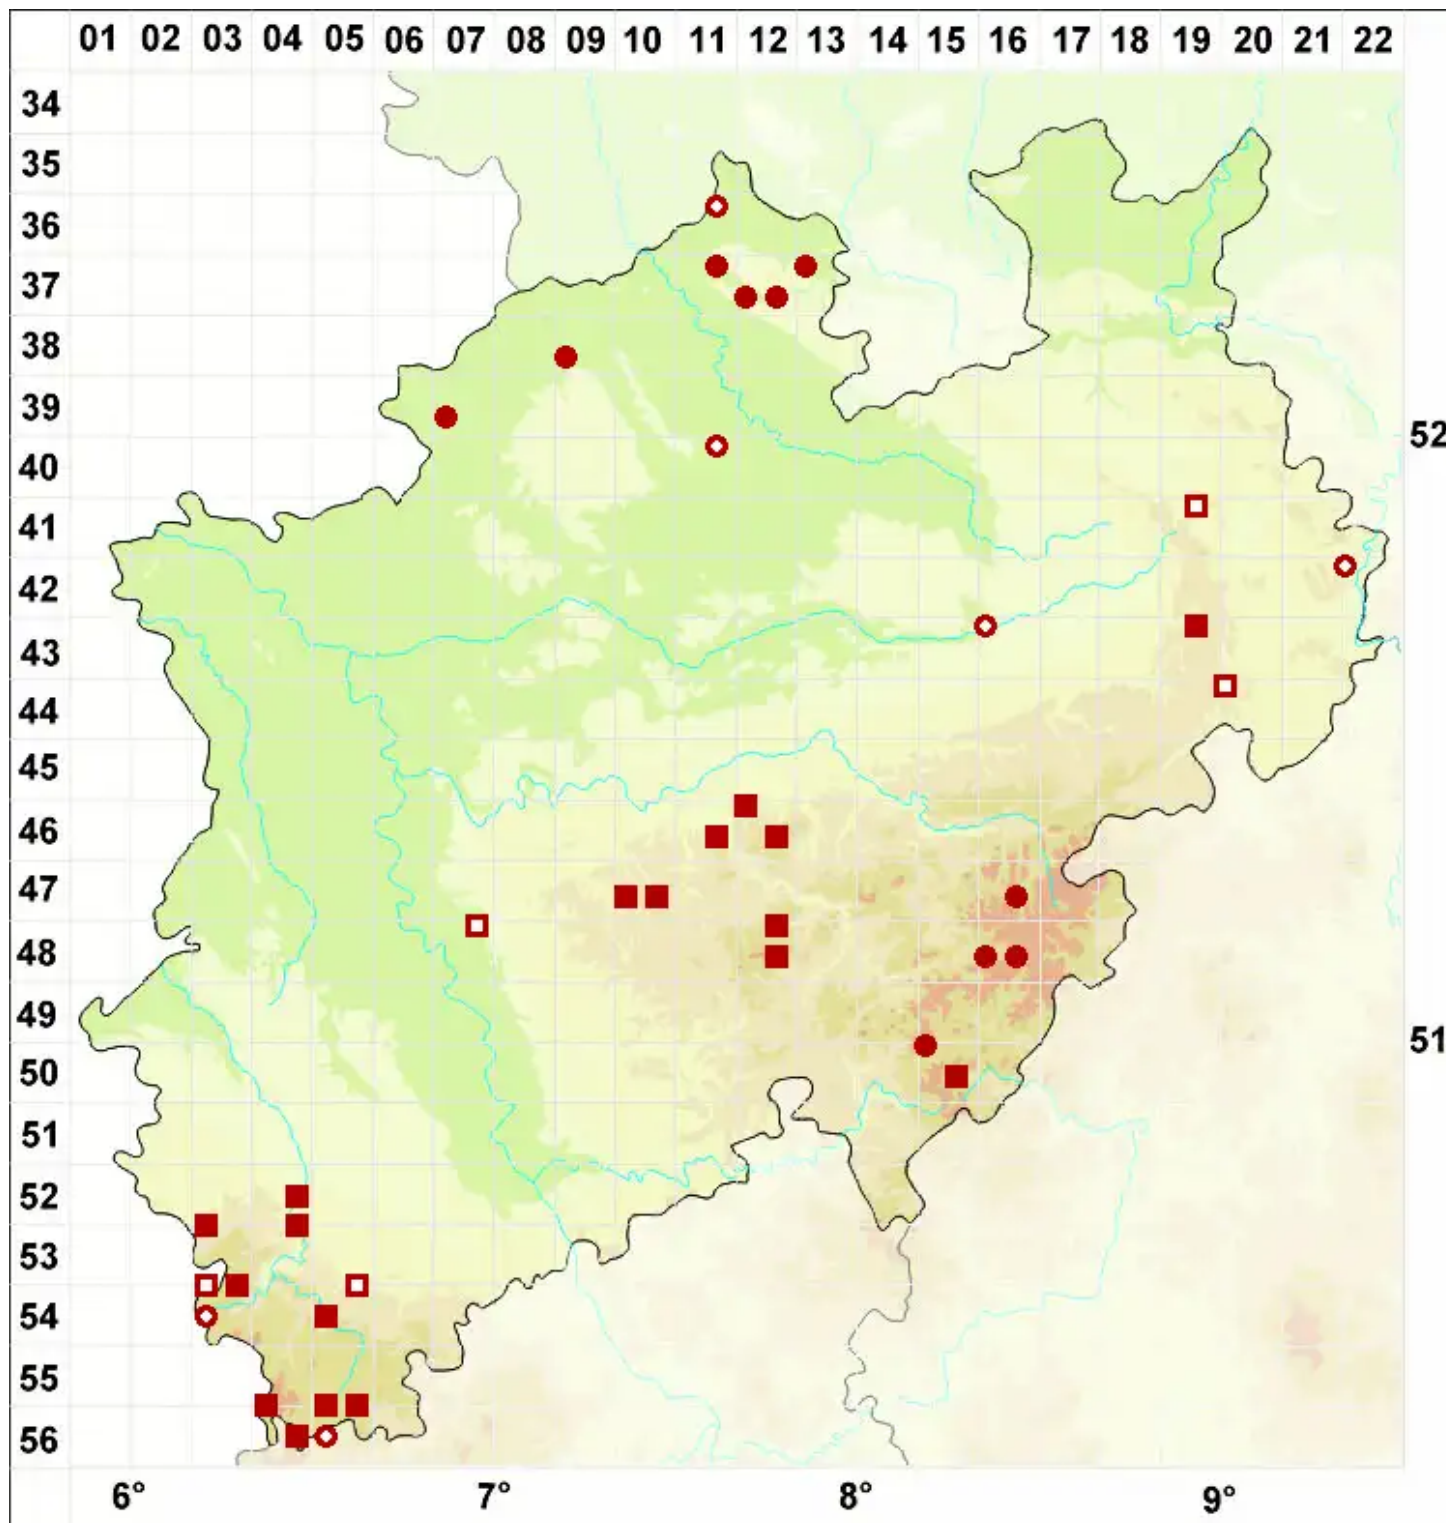

Cladonia polydactyla (Flörke) Spreng.

Vielfinger-Scharlachflechte

Legende:

- Symbole:**
Ausgefülltes Symbol:
Zeitraum von 1980 bis heute (Aktuelle Angabe)
Leeres Symbol:
Zeitraum vor 1980 (Altangabe)
Quadrat: Herbarbeleg