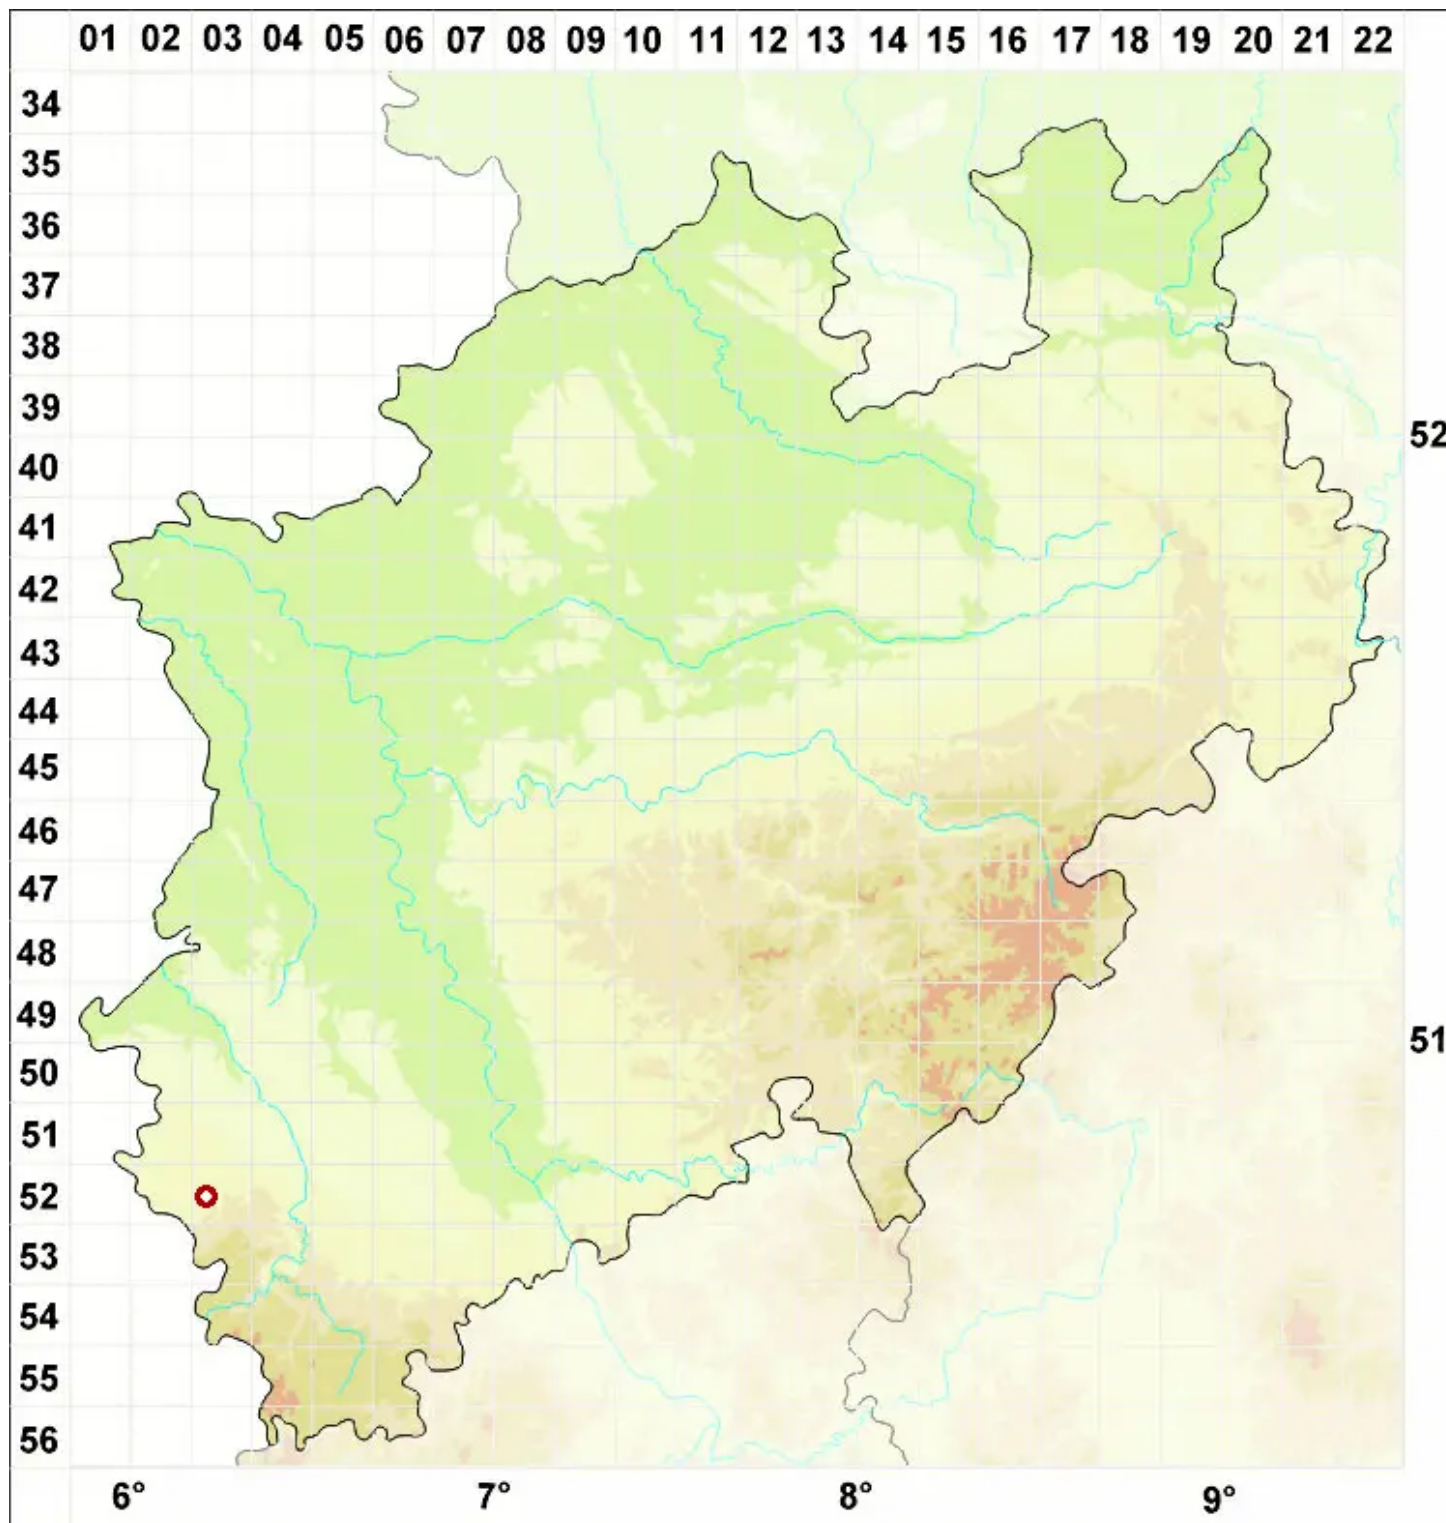

Cladonia polycarpoides Nyl.

Vielfruchtige Becherflechte

Legende:

Symbole:

Ausgefülltes Symbol:
Zeitraum von 1980 bis heute (Aktuelle Angabe)

Leeres Symbol:
Zeitraum vor 1980 (Altangabe)

Quadrat: Herbarbeleg