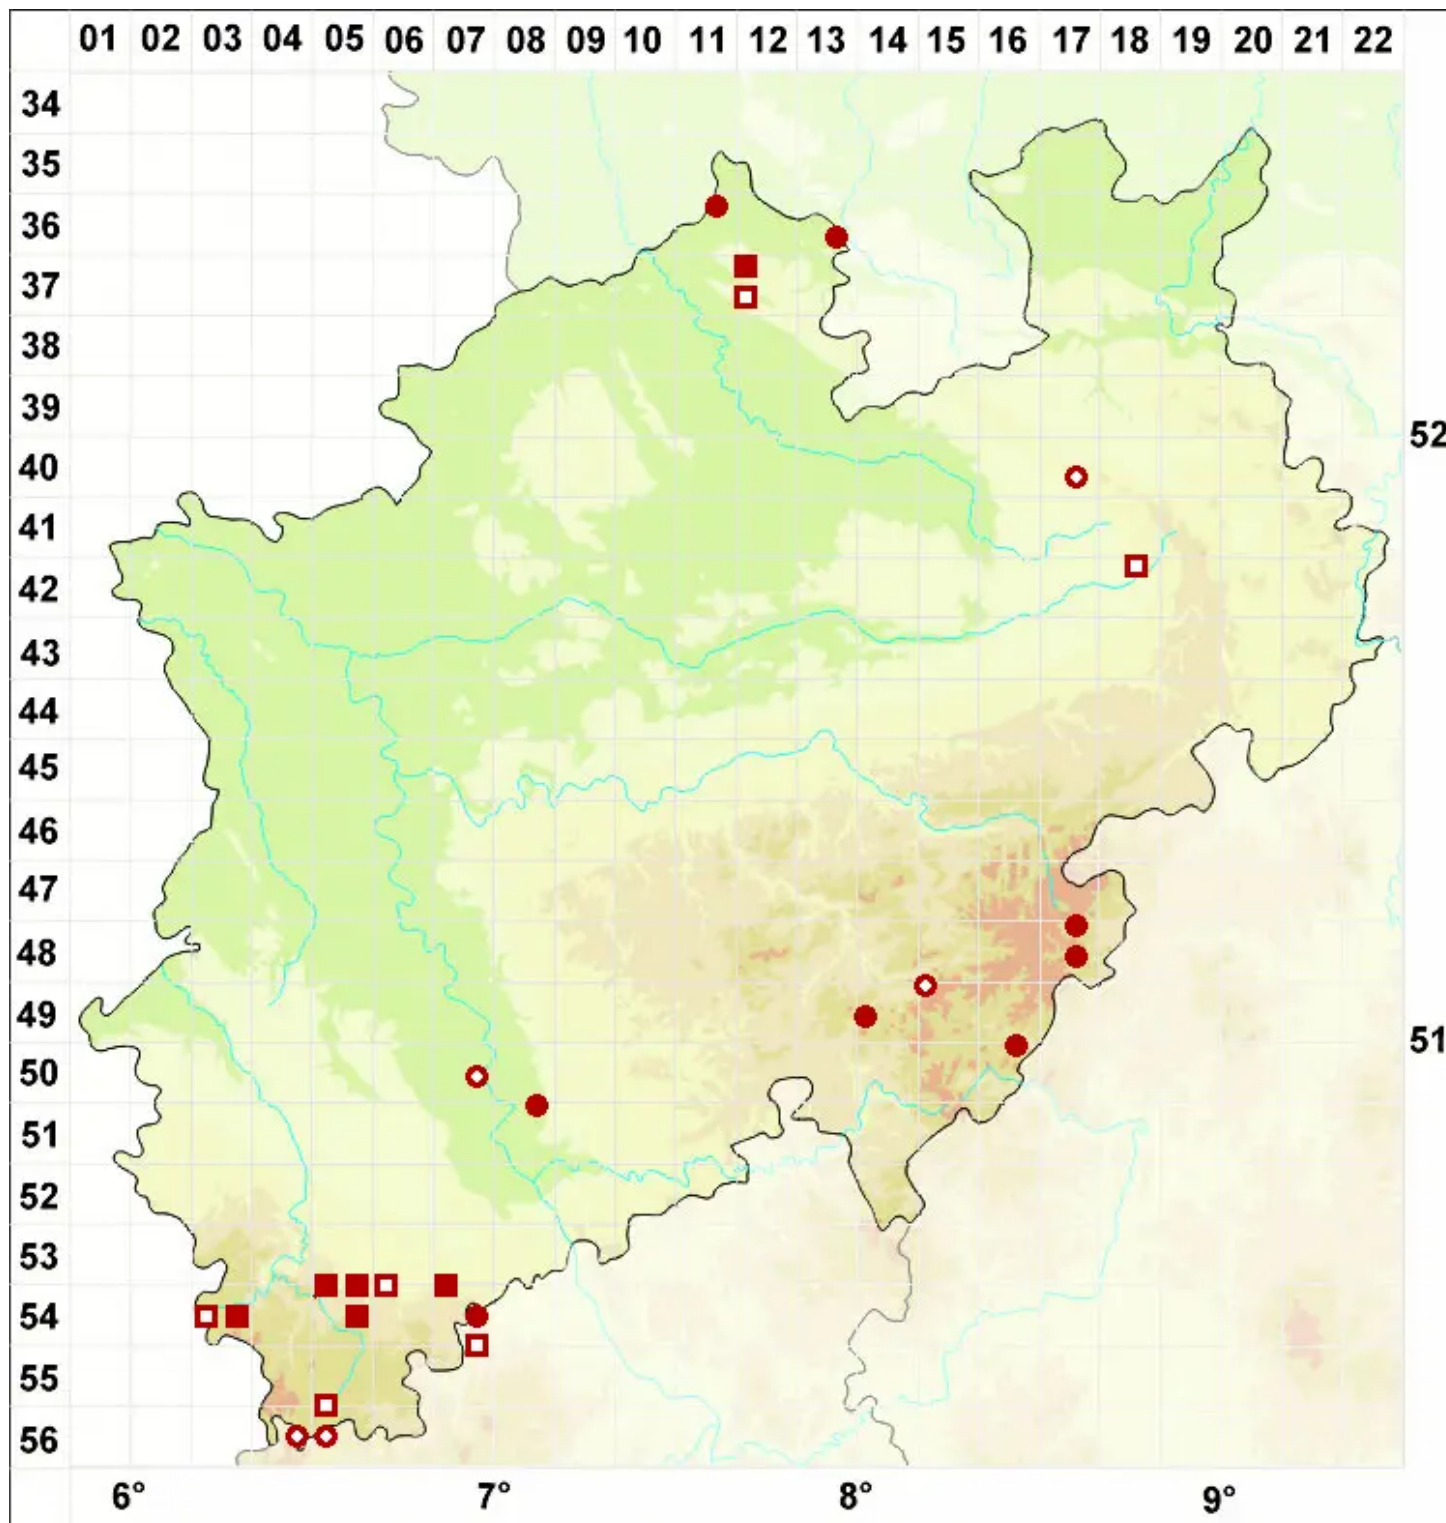

# Cladonia pleurota (Flörke) Schaer.

Gewöhnliche Scharlachflechte

Legende:

**Symbole:**

Ausgefülltes Symbol:  
Zeitraum von 1980 bis heute (Aktuelle Angabe)

Leeres Symbol:  
Zeitraum vor 1980 (Altangabe)

Quadrat: Herbarbeleg