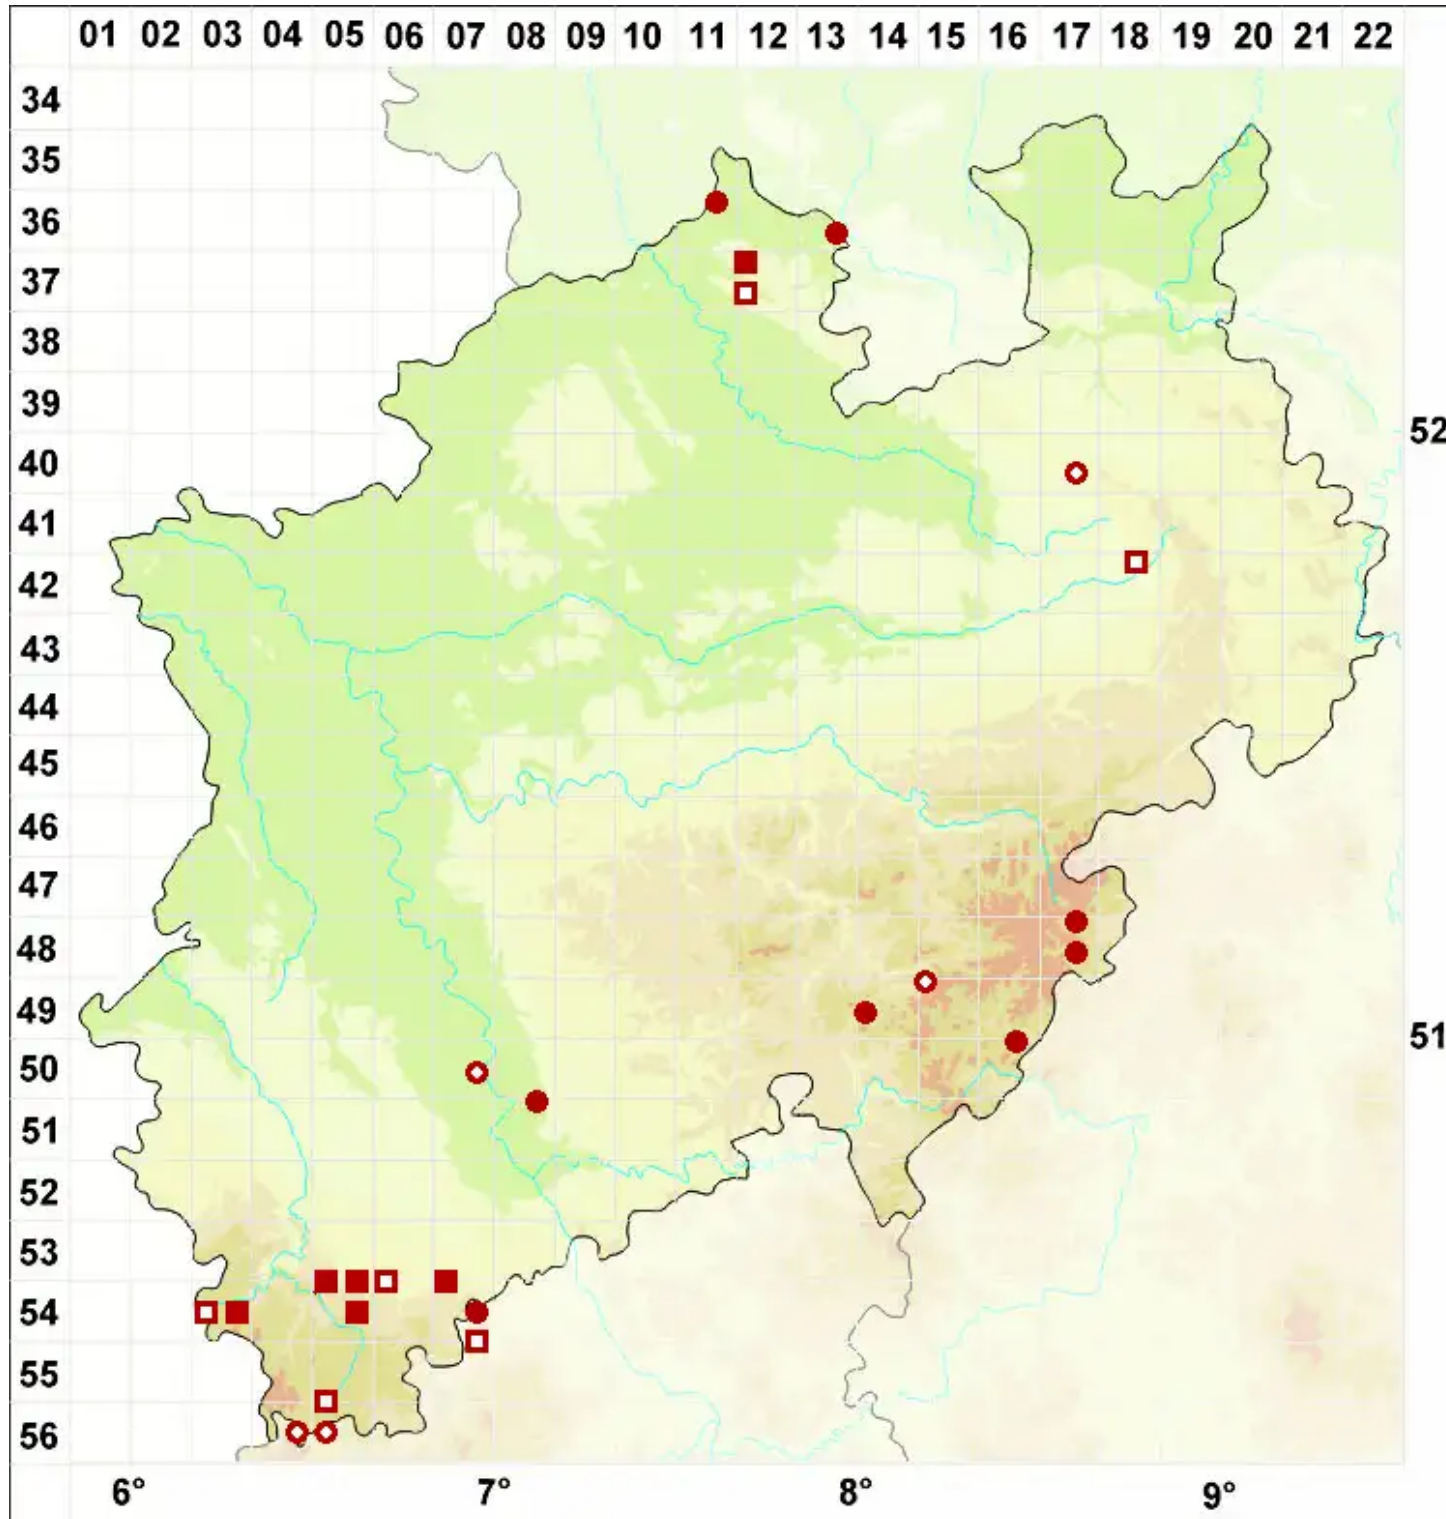

Cladonia pleurota (Flörke) Schaer.

Gewöhnliche Scharlachflechte

Legende:

- Symbole:**
Ausgefülltes Symbol:
Zeitraum von 1980 bis heute (Aktuelle Angabe)
Leeres Symbol:
Zeitraum vor 1980 (Altangabe)
Quadrat: Herbarbeleg