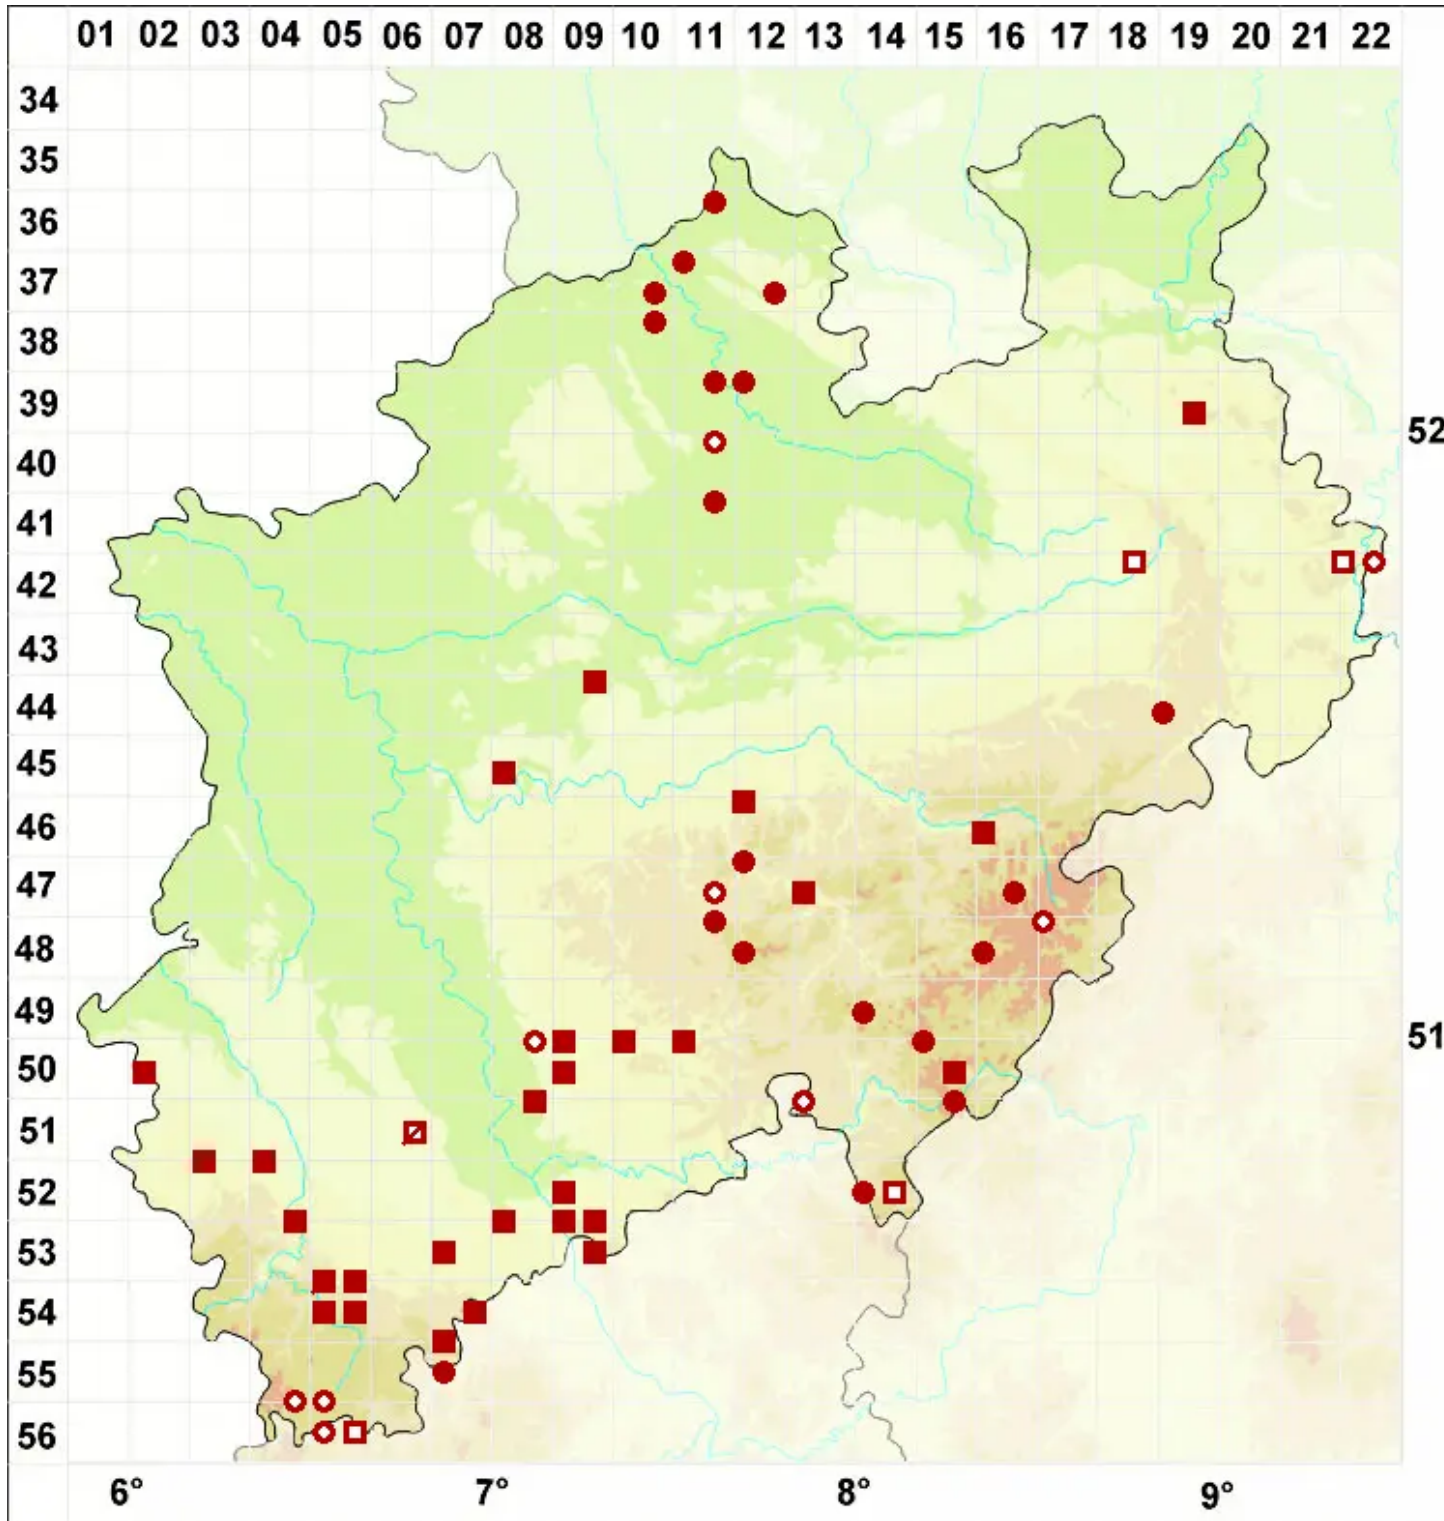

Cladonia ramulosa (With.) J. R. Laundon

Ästige Becherflechte

Legende:

- Symbole:**
- Ausgefülltes Symbol:
Zeitraum von 1980 bis heute (Aktuelle Angabe)
 - Leeres Symbol:
Zeitraum vor 1980 (Altangabe)
 - Quadrat: Herbarbeleg