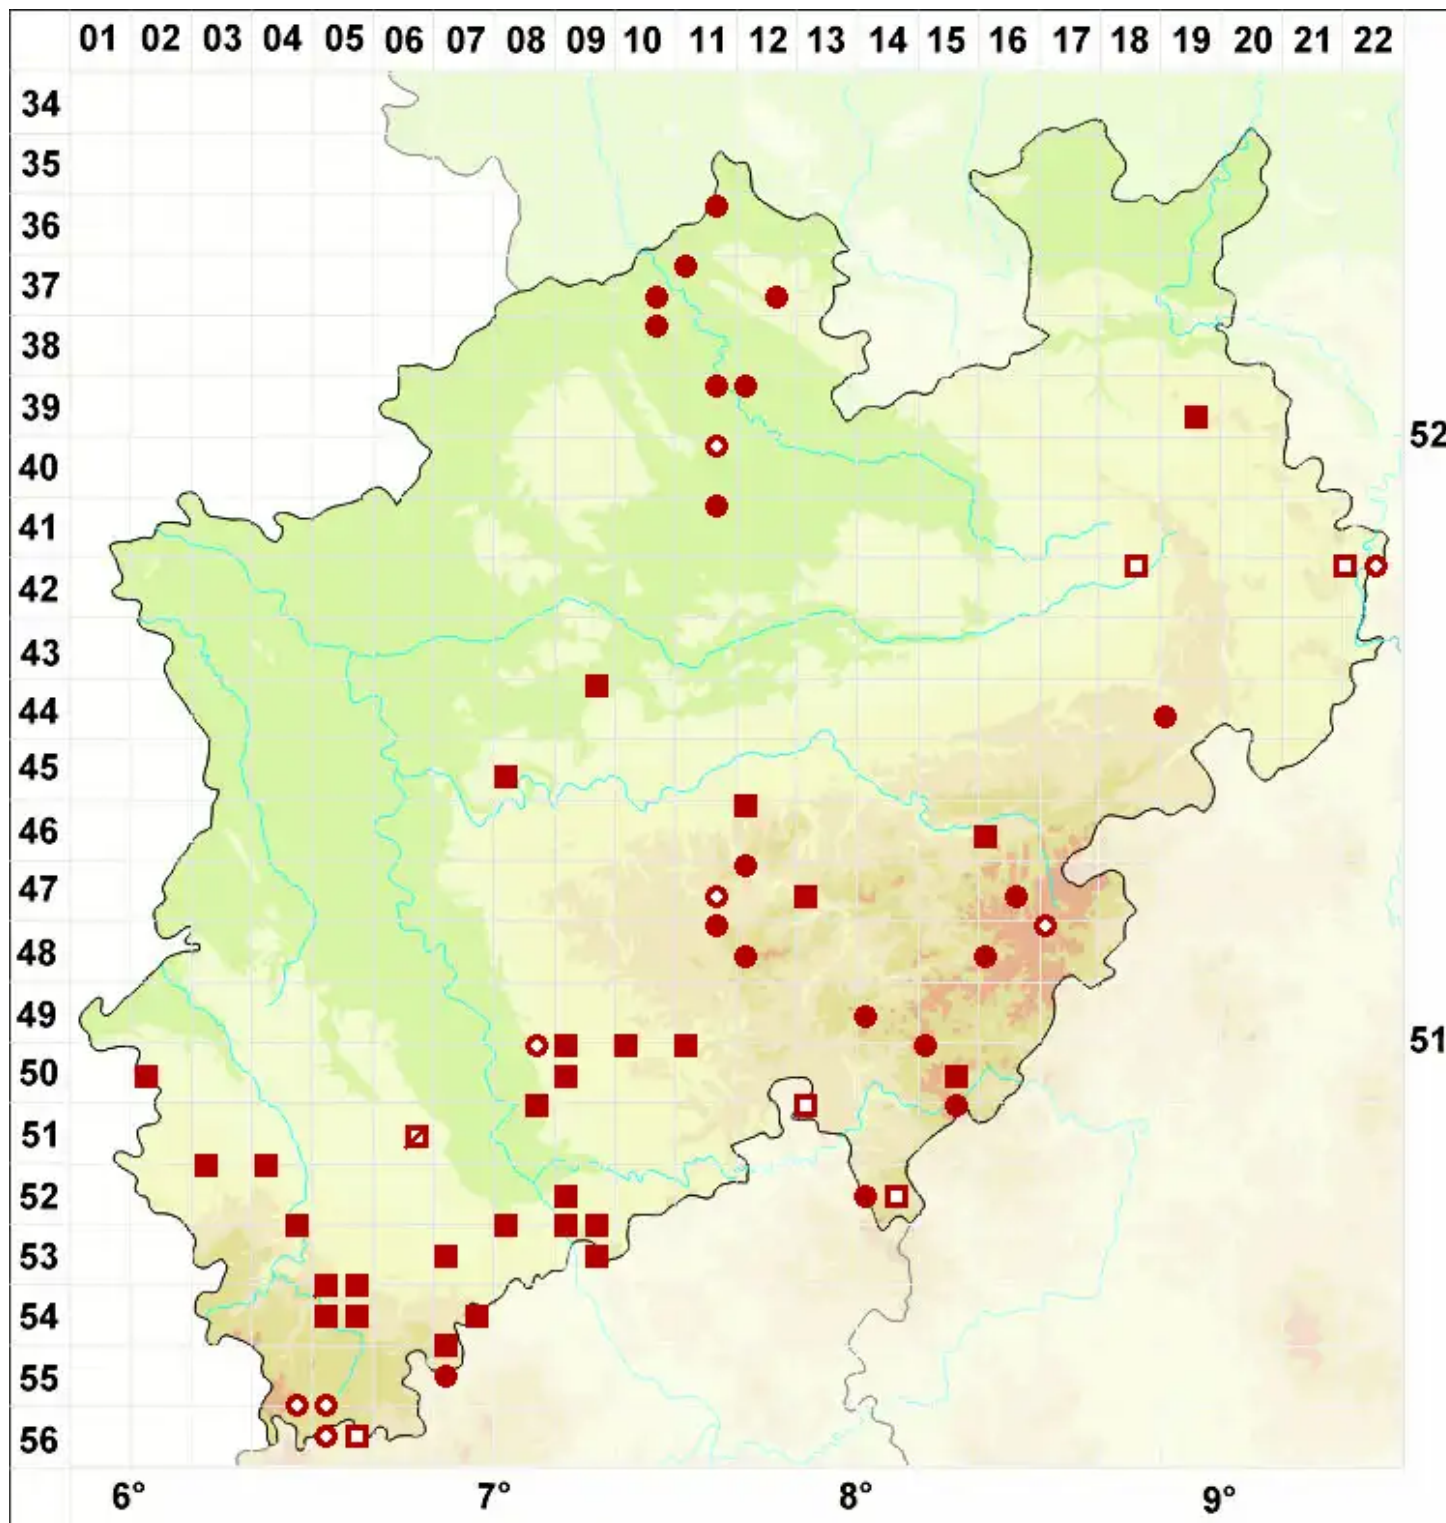

Cladonia ramulosa (With.) J. R. Laundon

Ästige Becherflechte

Legende:

- Symbole:**
- Ausgefülltes Symbol:
Zeitraum von 1980 bis heute (Aktuelle Angabe)
 - Leeres Symbol:
Zeitraum vor 1980 (Altangabe)
 - Quadrat: Herbarbeleg