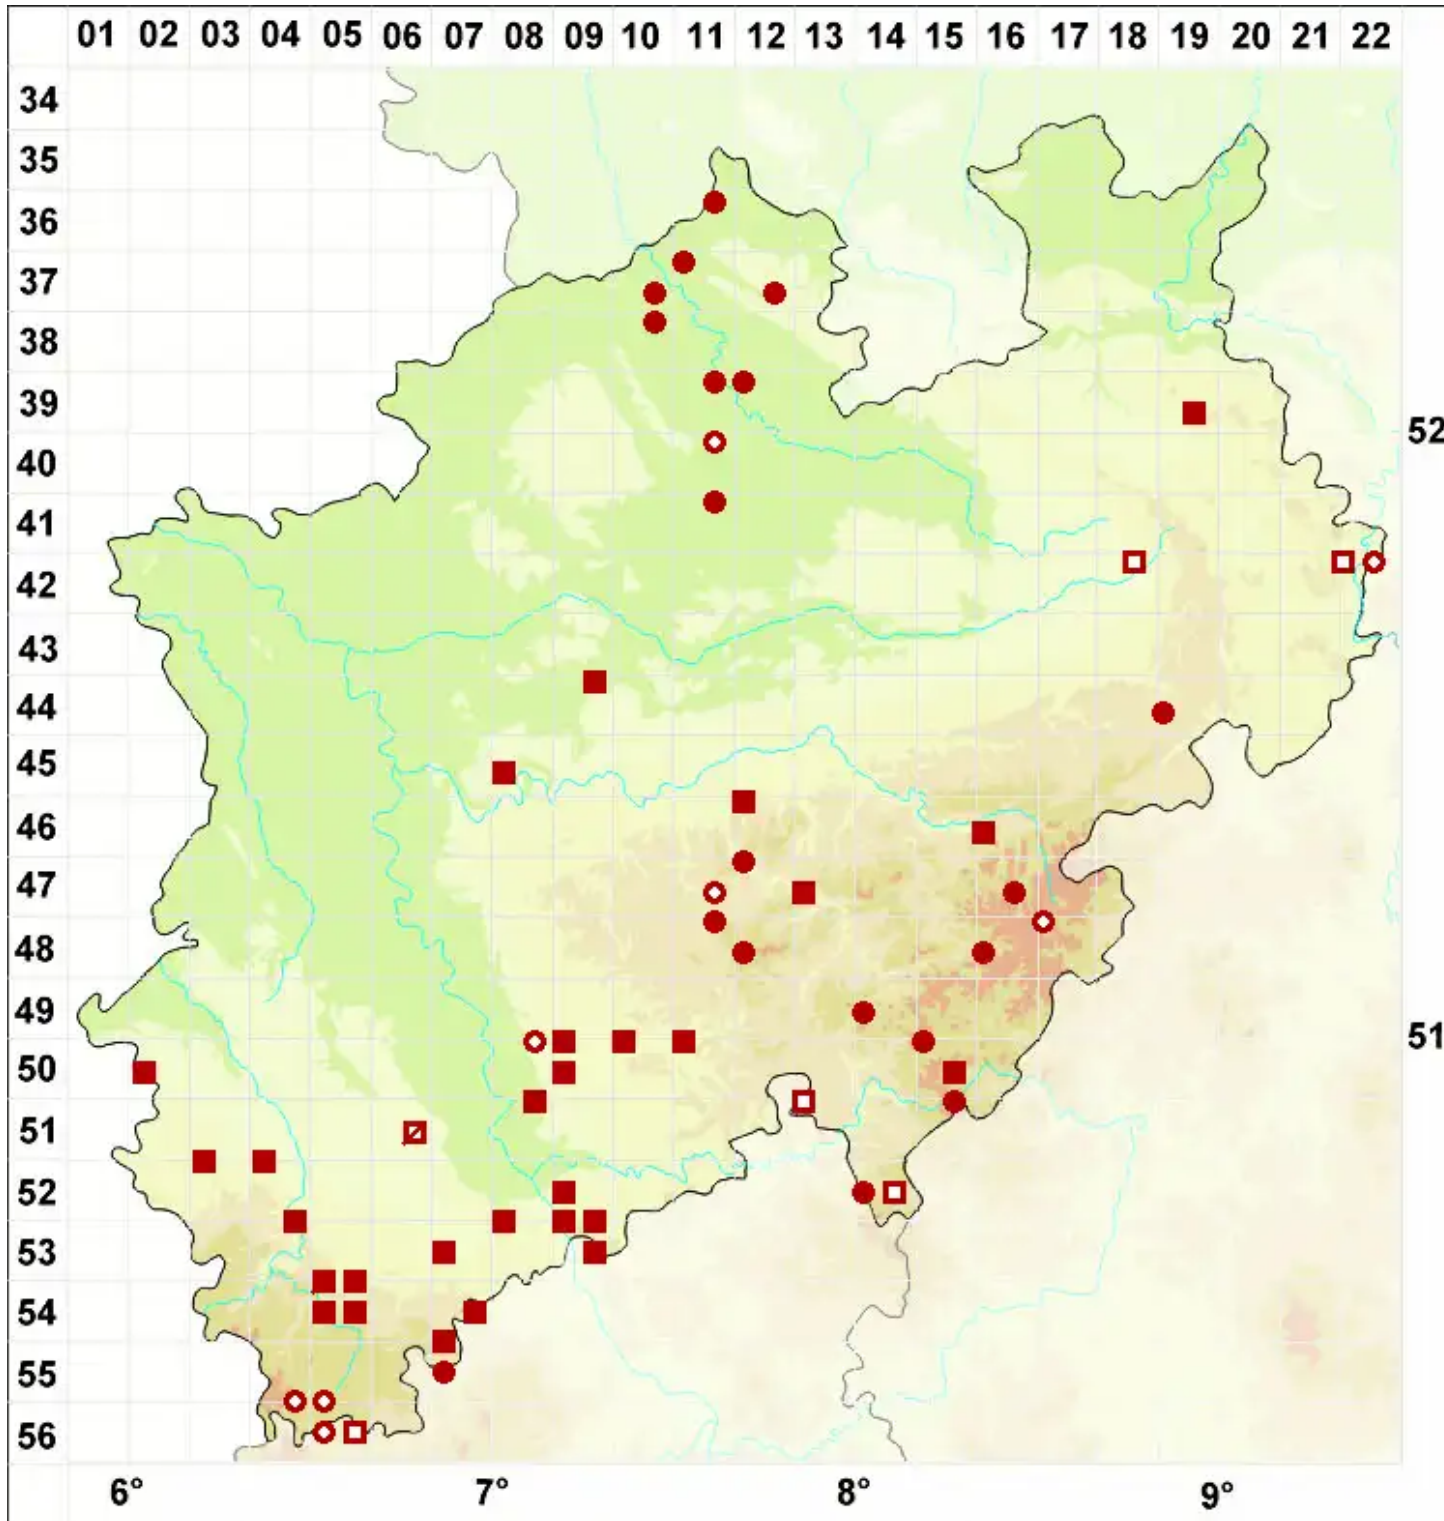

Cladonia ramulosa (With.) J. R. Laundon

Ästige Becherflechte

Legende:

- Symbole:**
- Ausgefülltes Symbol:
Zeitraum von 1980 bis heute (Aktuelle Angabe)
 - Leeres Symbol:
Zeitraum vor 1980 (Altangabe)
 - Quadrat: Herbarbeleg