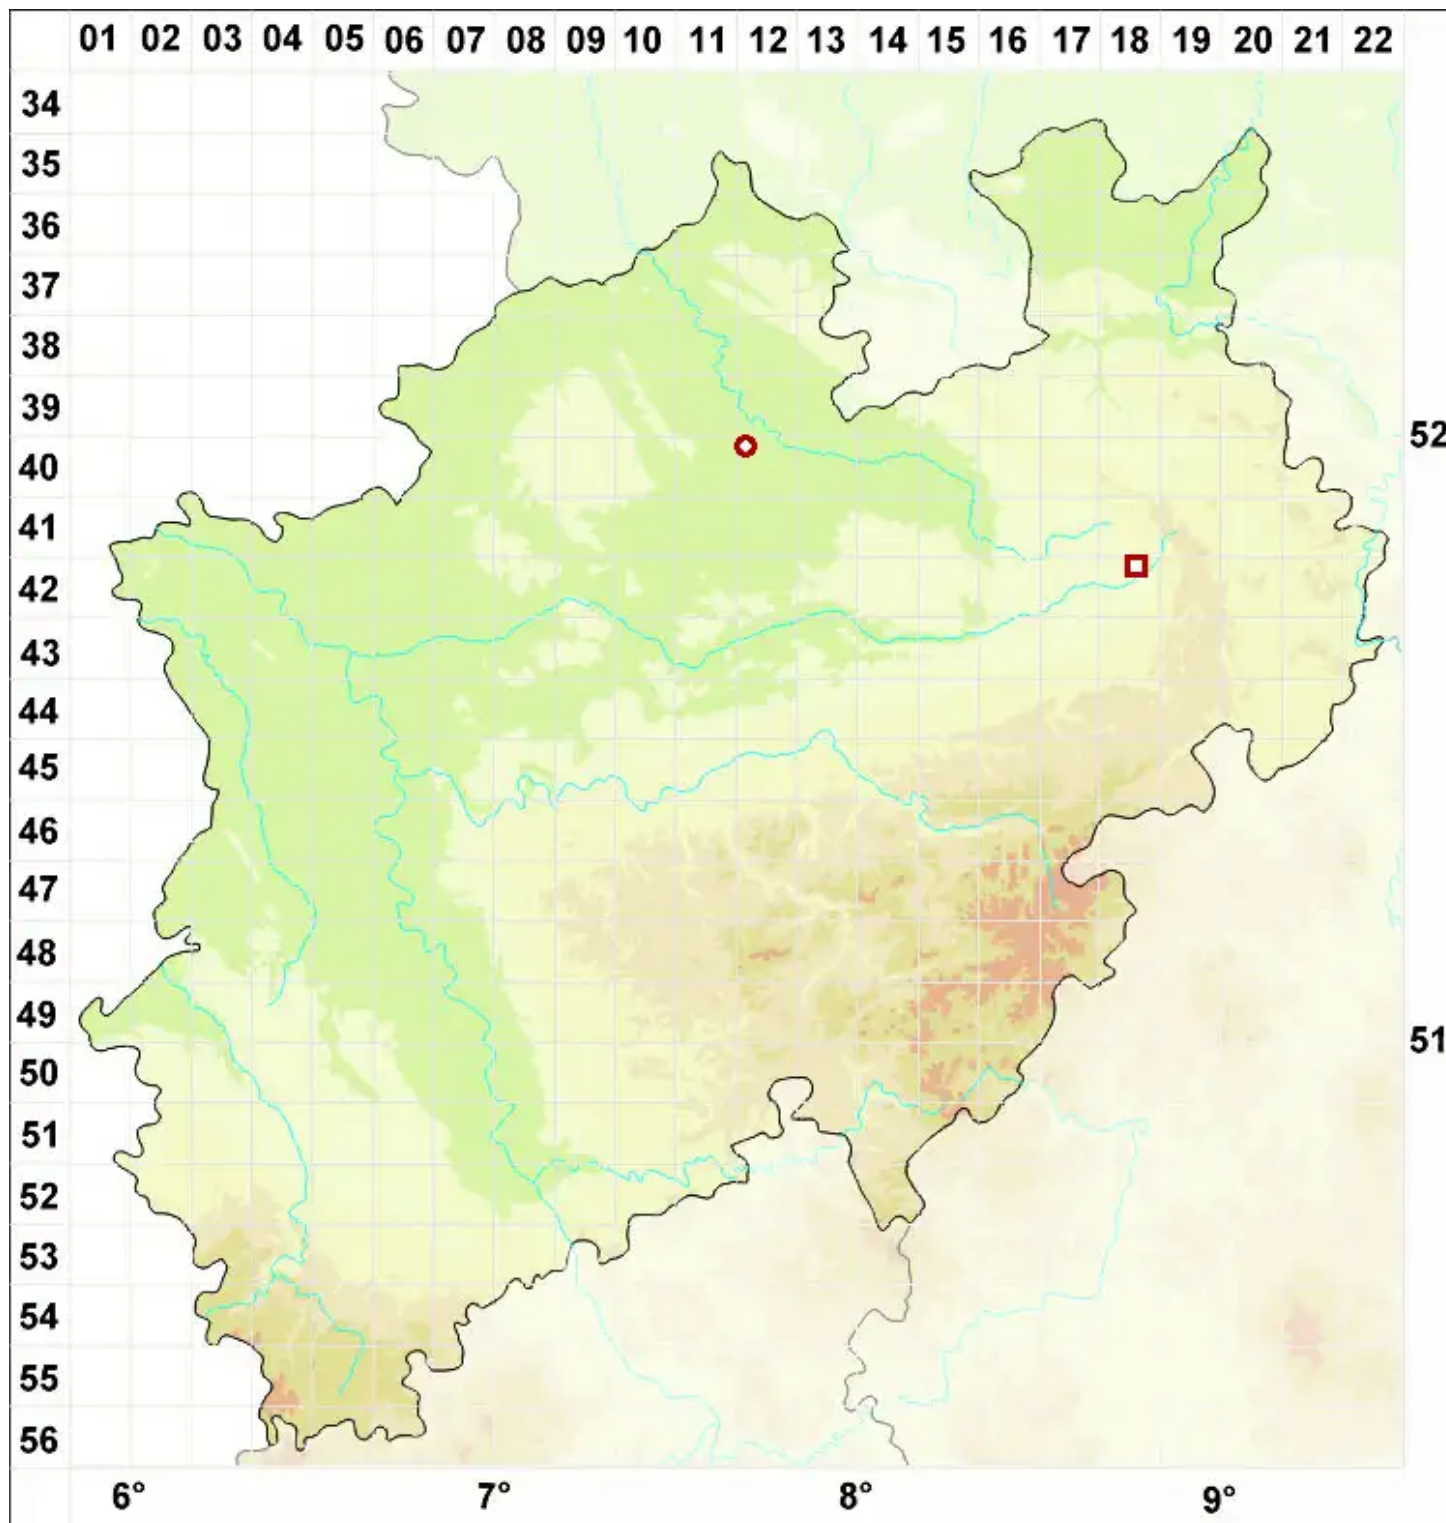

Cladonia peziziformis (With.) J. R. Laundon

Kopfige Becherflechte

Legende:

Symbole:

Ausgefülltes Symbol:
Zeitraum von 1980 bis heute (Aktuelle Angabe)

Leeres Symbol:
Zeitraum vor 1980 (Altangabe)

Quadrat: Herbarbeleg