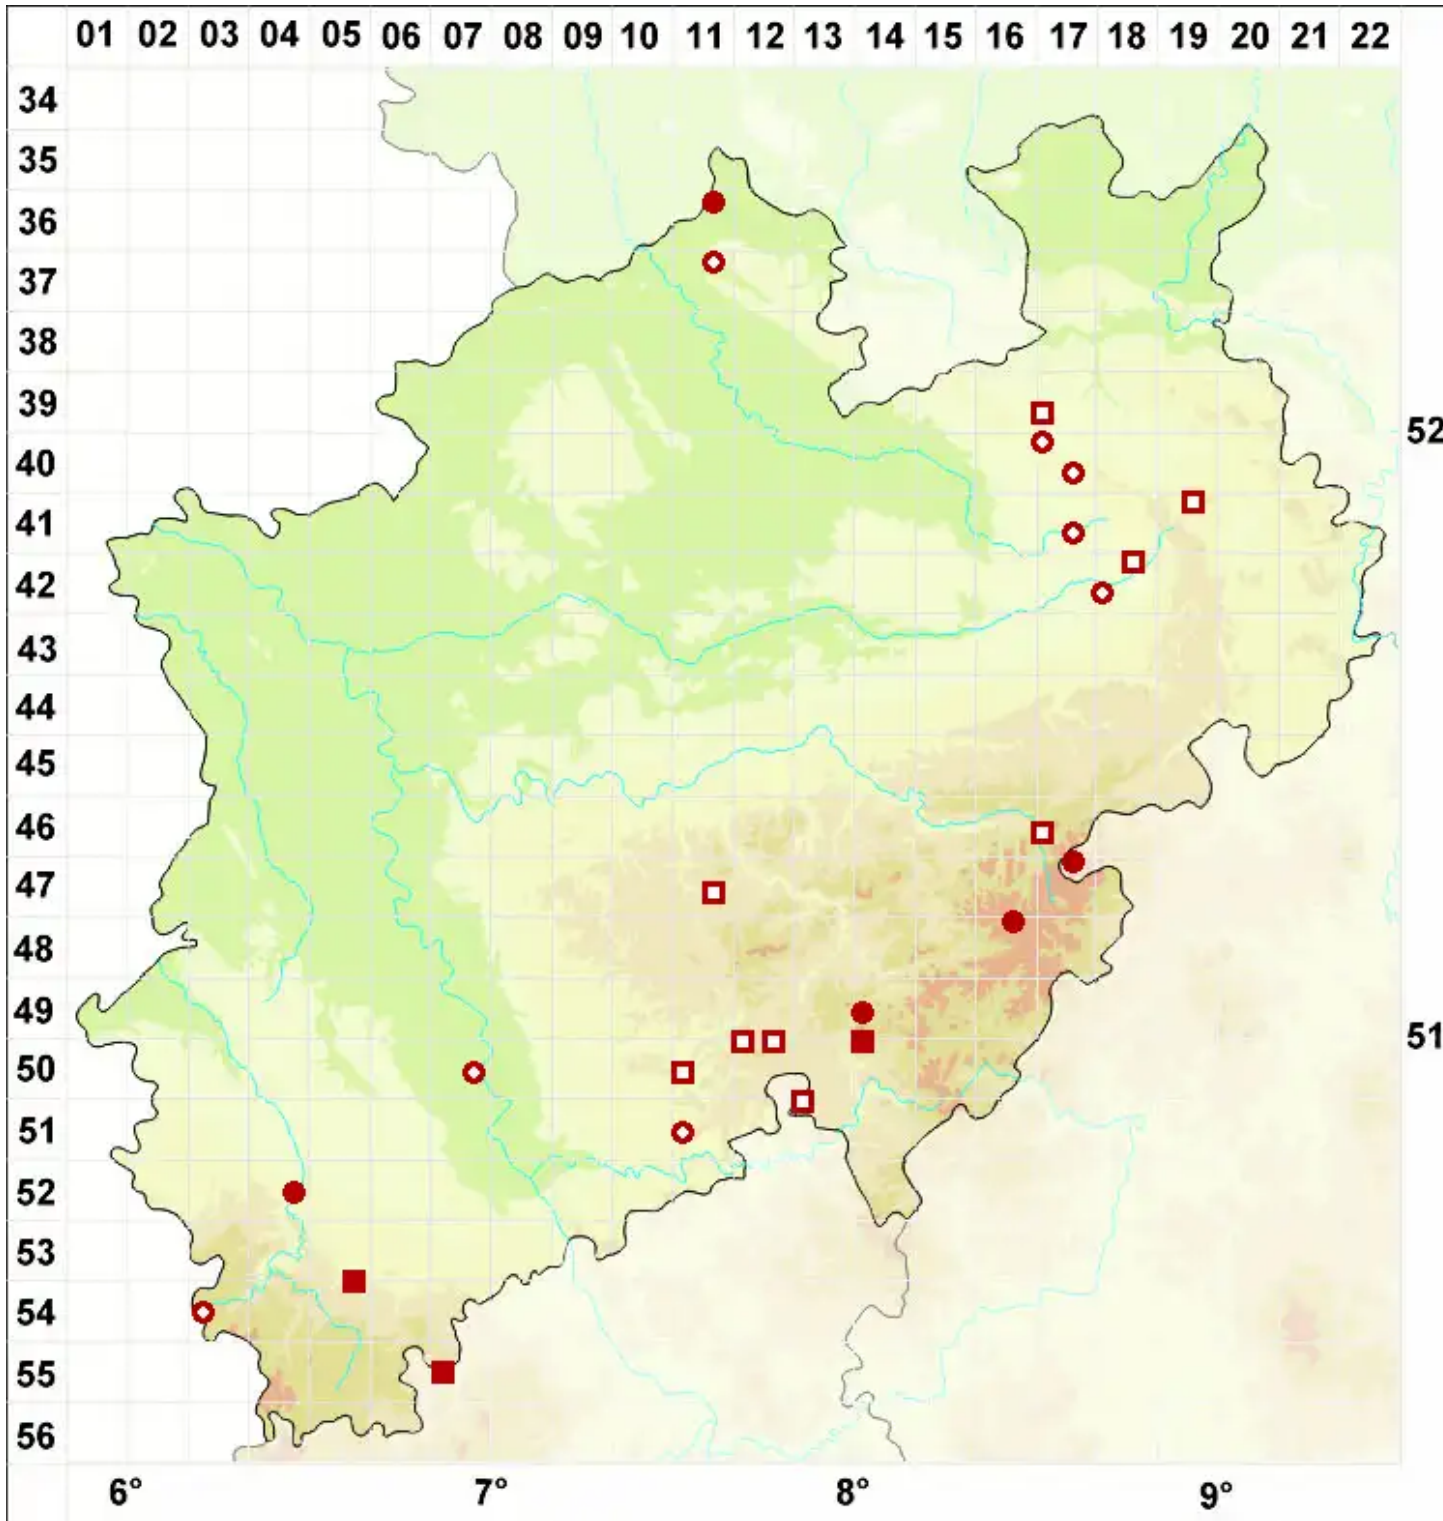

Pycnothelia papillaria (Ehrh.) L. M. Dufour

Papillenflechte

Legende:

- Symbole:**
- Ausgefülltes Symbol:
Zeitraum von 1980 bis heute (Aktuelle Angabe)
 - Leeres Symbol:
Zeitraum vor 1980 (Altangabe)
 - Quadrat: Herbarbeleg