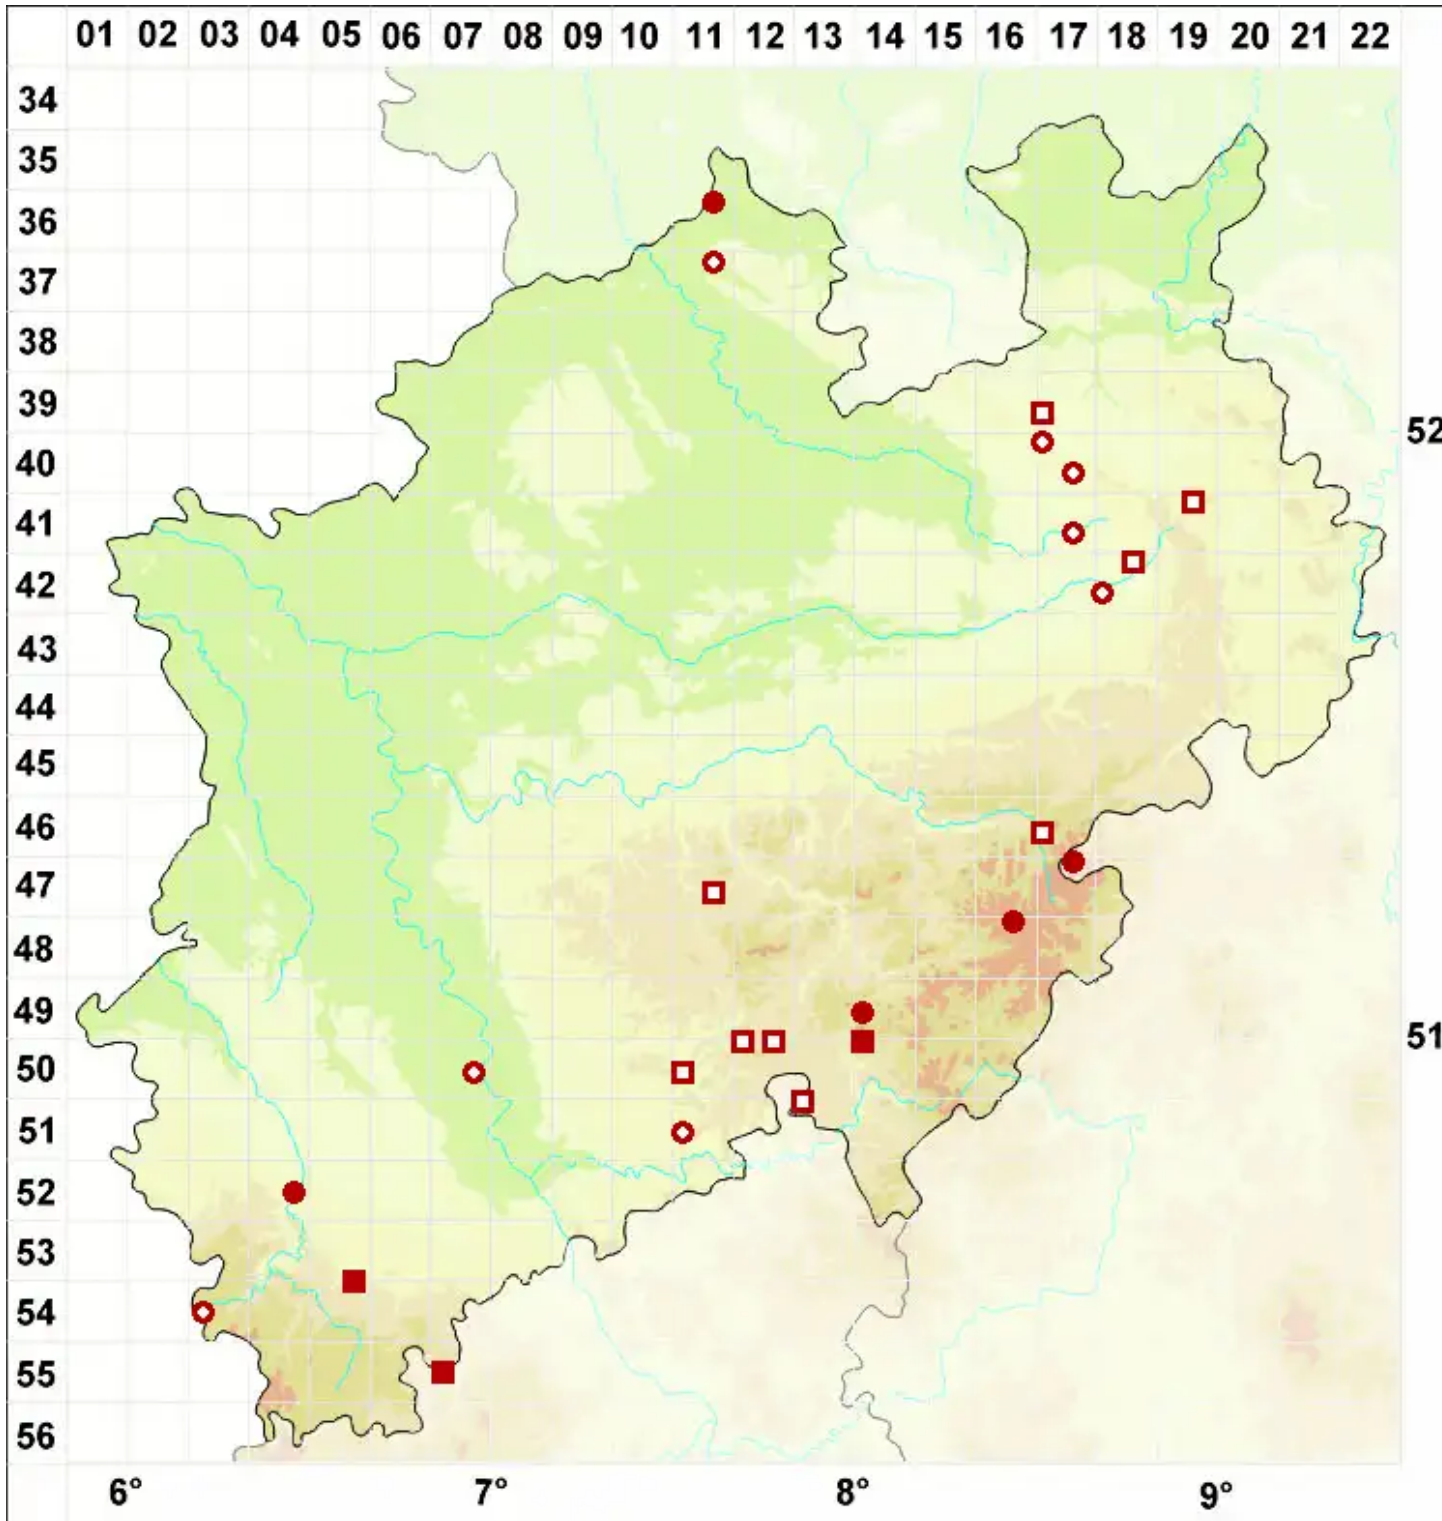

Pycnothelia papillaria (Ehrh.) L. M. Dufour

Papillenflechte

Legende:

- Symbole:**
- Ausgefülltes Symbol:
Zeitraum von 1980 bis heute (Aktuelle Angabe)
 - Leeres Symbol:
Zeitraum vor 1980 (Altangabe)
 - Quadrat: Herbarbeleg