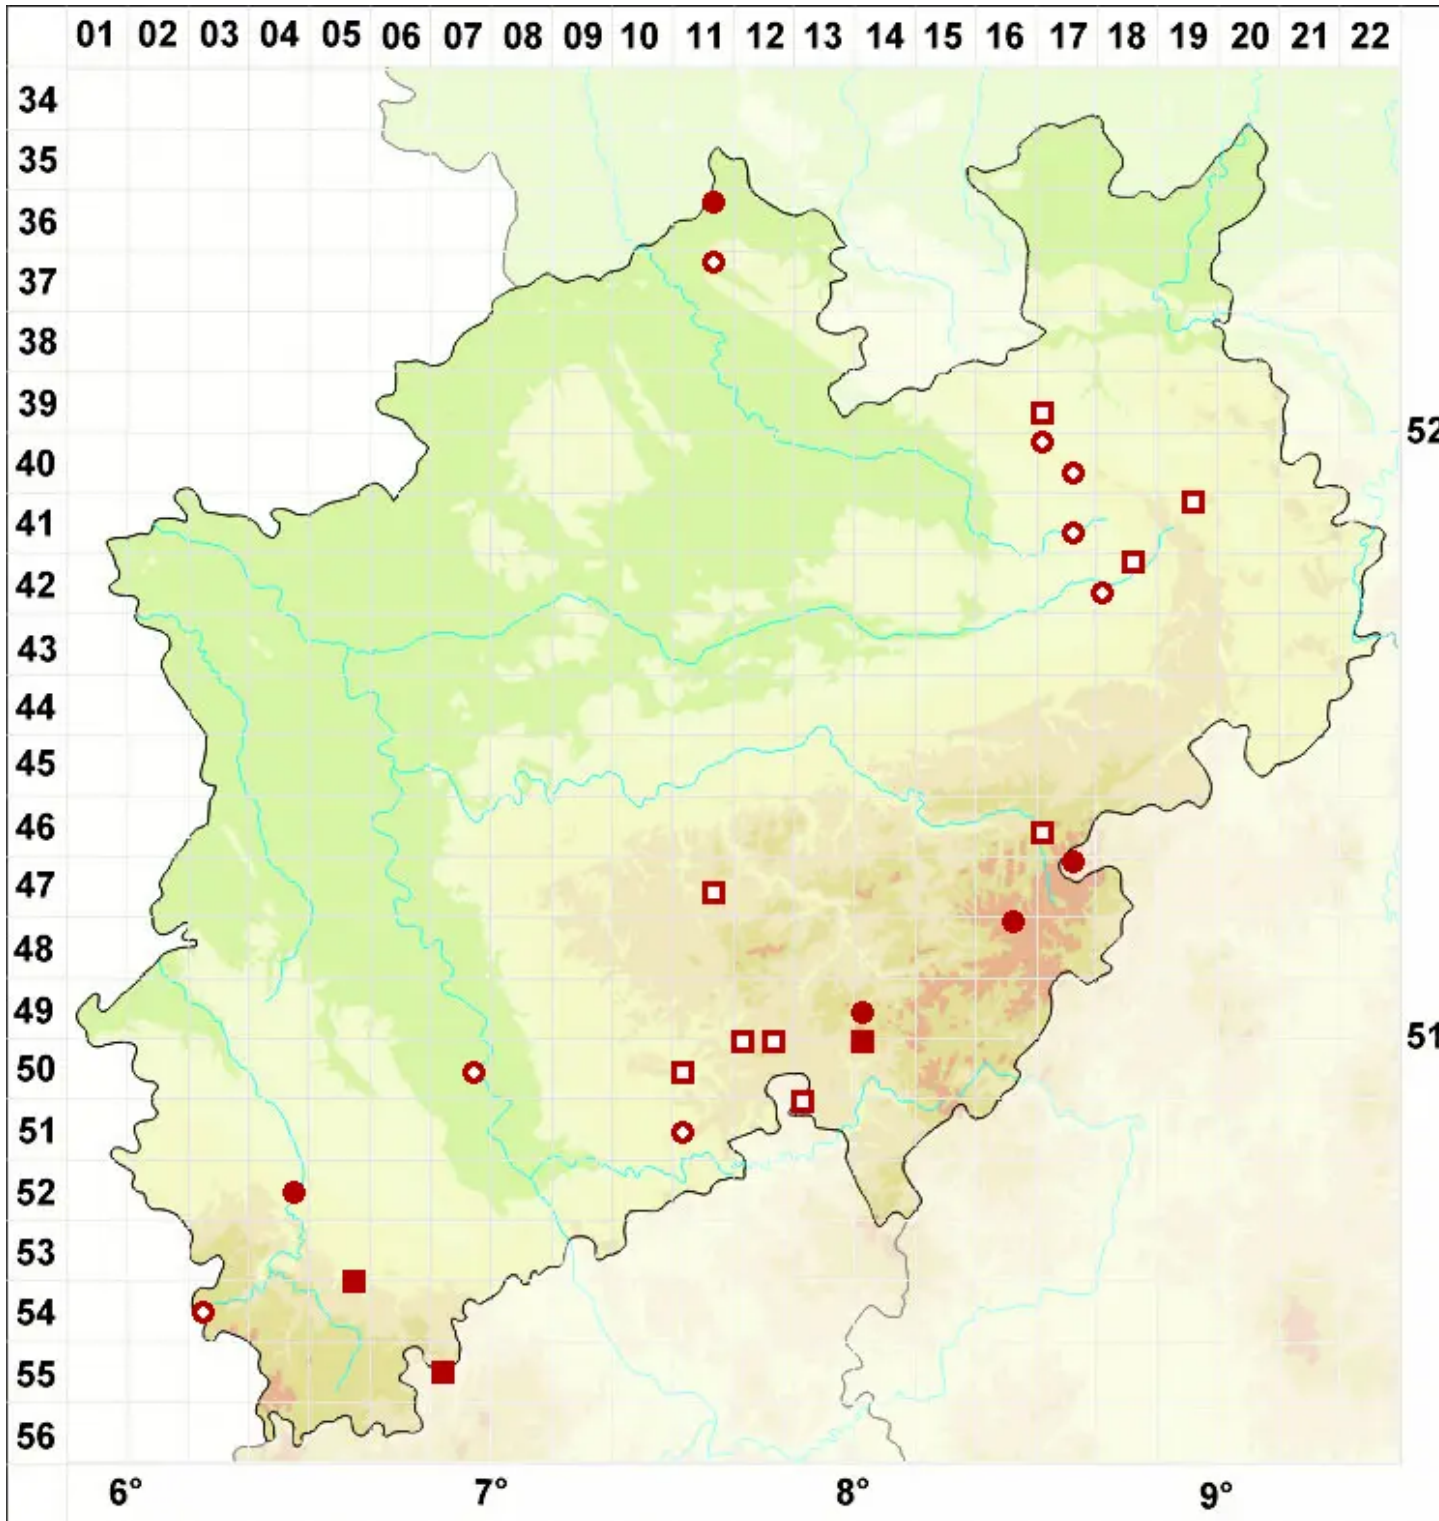

Pycnothelia papillaria (Ehrh.) L. M. Dufour

Papillenflechte

Legende:

- Symbole:**
- Ausgefülltes Symbol:
Zeitraum von 1980 bis heute (Aktuelle Angabe)
 - Leeres Symbol:
Zeitraum vor 1980 (Altangabe)
 - Quadrat: Herbarbeleg