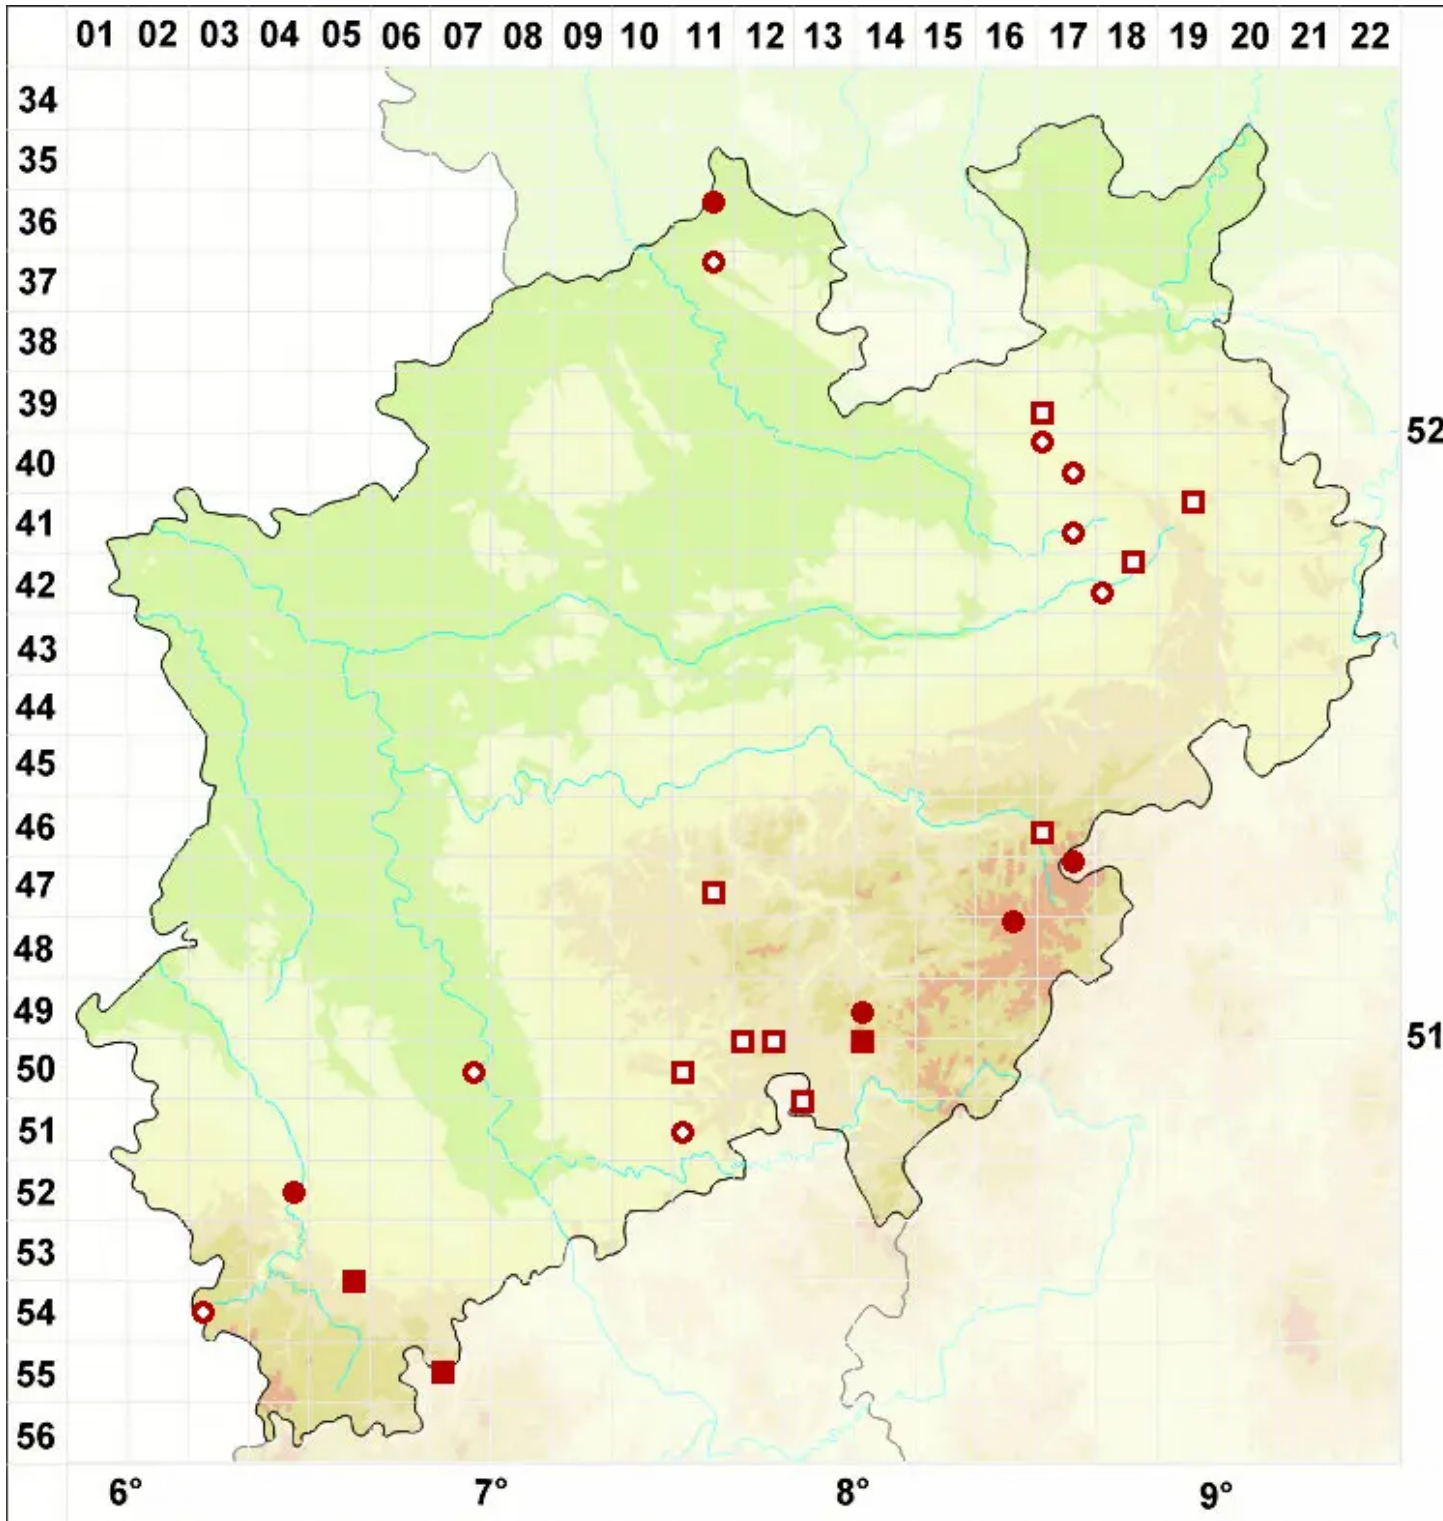

Pycnothelia papillaria (Ehrh.) L. M. Dufour

Papillenflechte

Legende:

- Symbole:**
Ausgefülltes Symbol:
Zeitraum von 1980 bis heute (Aktuelle Angabe)
Leeres Symbol:
Zeitraum vor 1980 (Altangabe)
Quadrat: Herbarbeleg