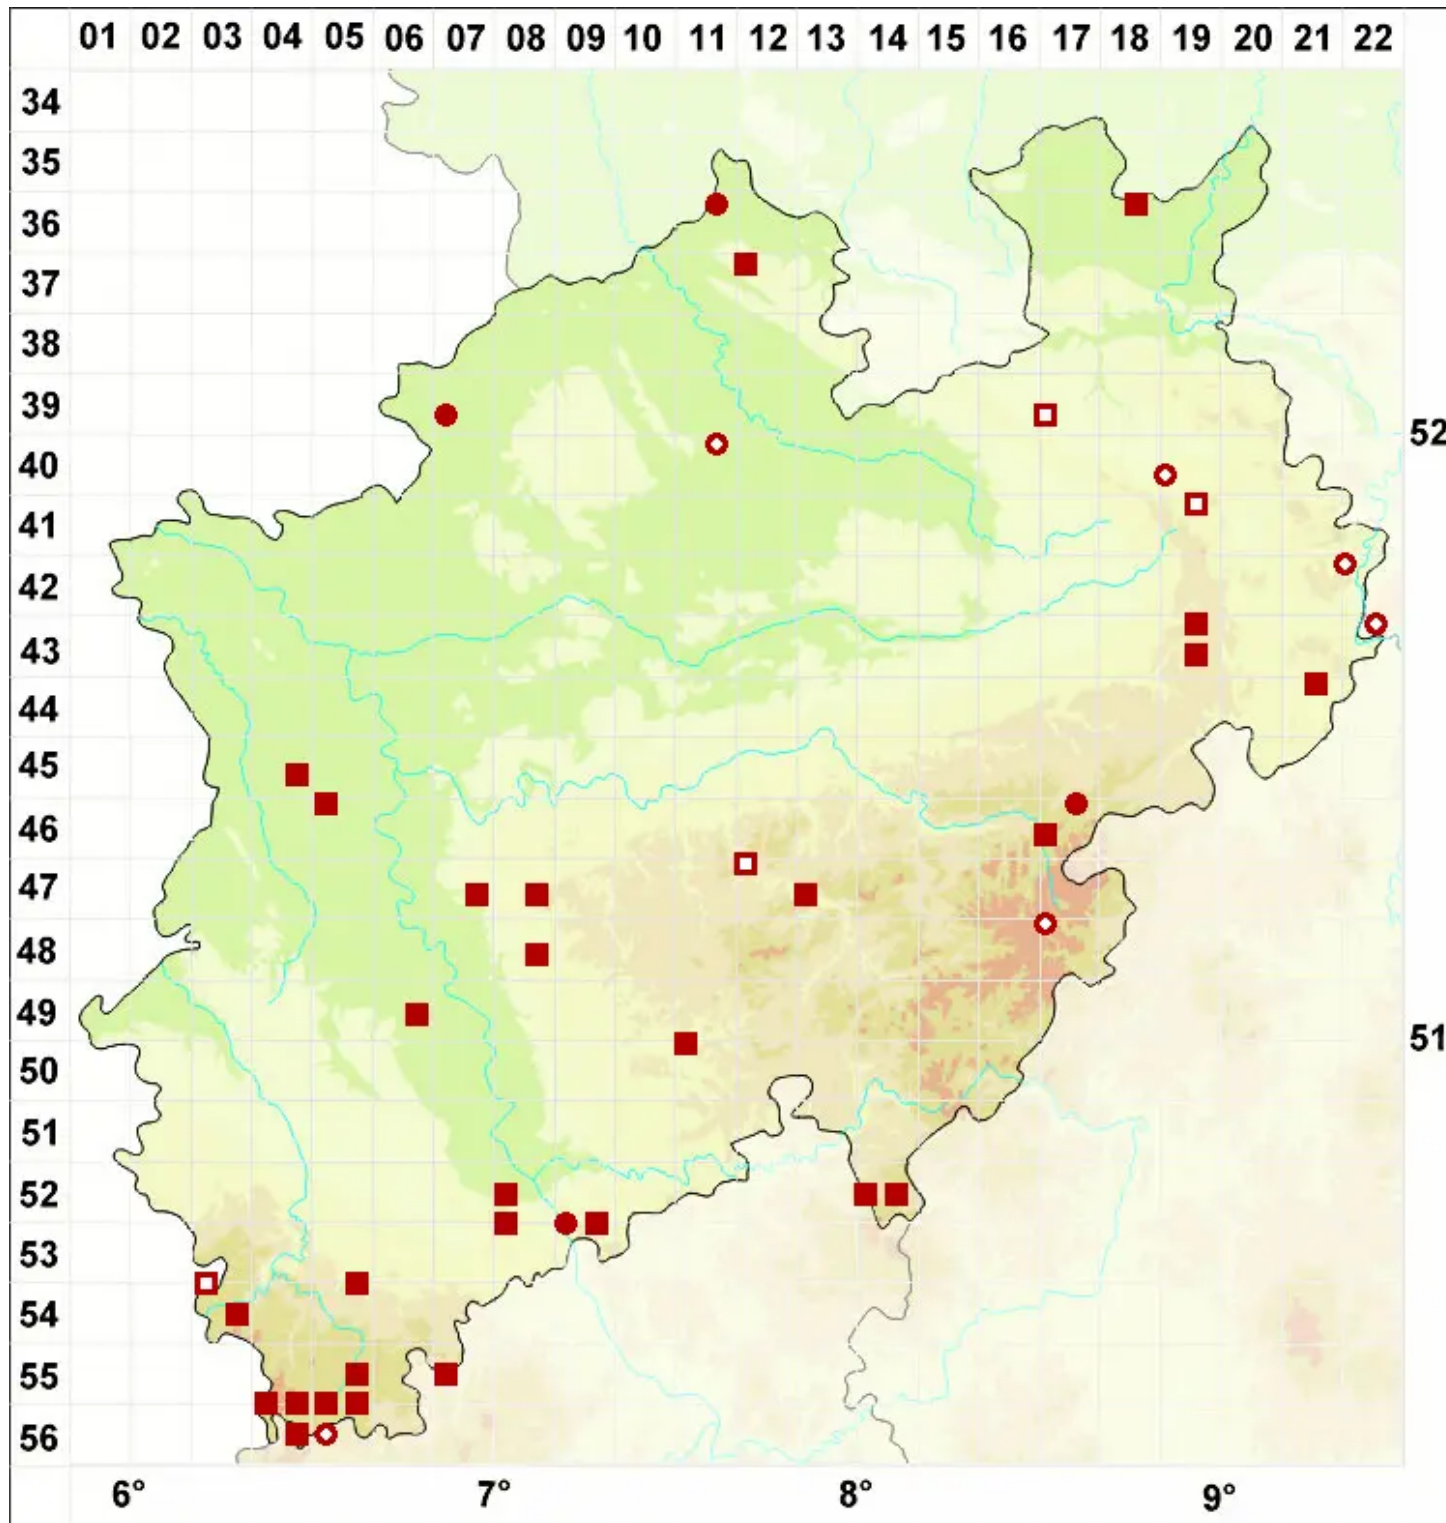

Cladonia ochrochlora Flörke

Legende:

- Symbole:**
- Ausgefülltes Symbol:
Zeitraum von 1980 bis heute (Aktuelle Angabe)
 - Leeres Symbol:
Zeitraum vor 1980 (Altangabe)
 - Quadrat: Herbarbeleg