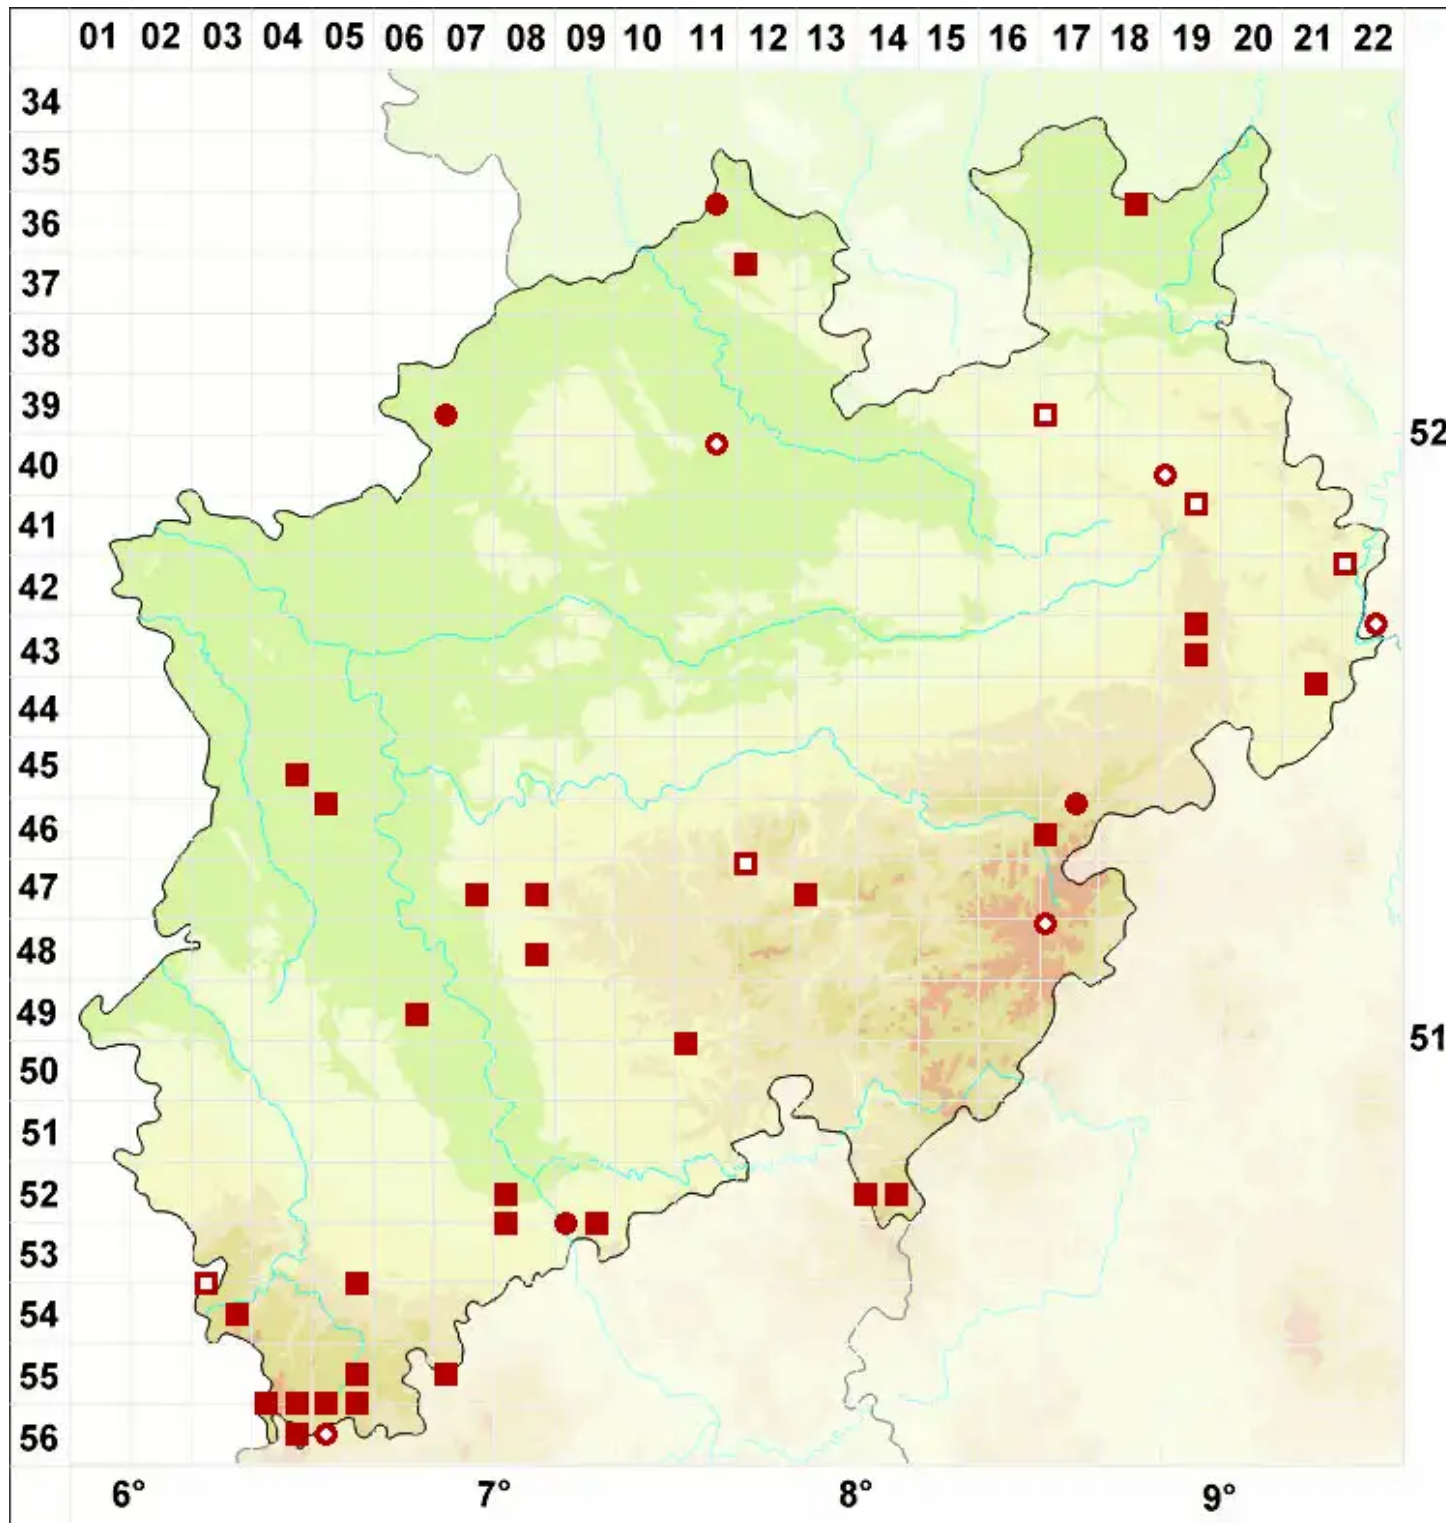

Cladonia ochrochlora Flörke

Legende:

- Symbole:**
- Ausgefülltes Symbol:
Zeitraum von 1980 bis heute (Aktuelle Angabe)
 - Leeres Symbol:
Zeitraum vor 1980 (Altangabe)
 - Quadrat: Herbarbeleg