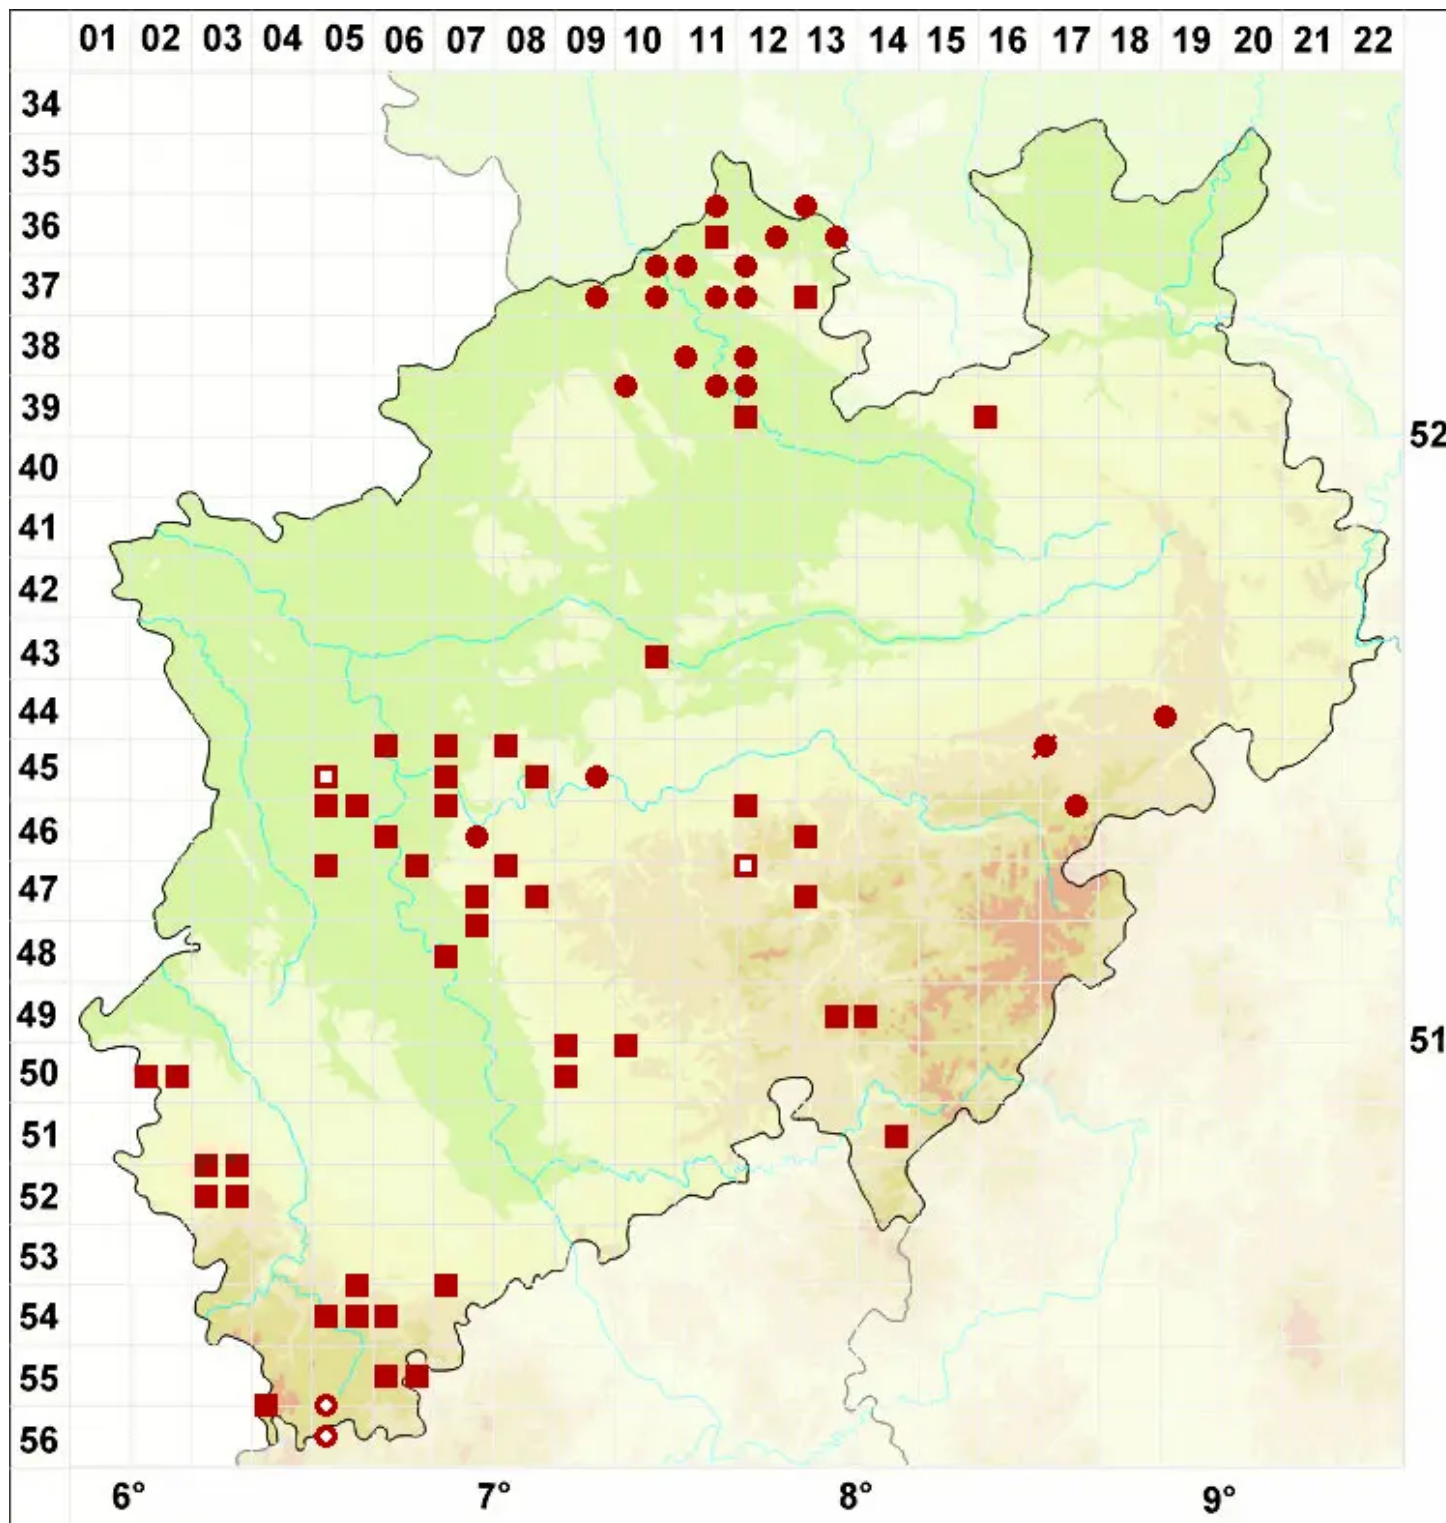

# Cladonia rei Schaer.

Sand-Säulenflechte

Legende:

- Symbole:**  
Ausgefülltes Symbol:  
Zeitraum von 1980 bis heute (Aktuelle Angabe)  
Leeres Symbol:  
Zeitraum vor 1980 (Altangabe)  
Quadrat: Herbarbeleg