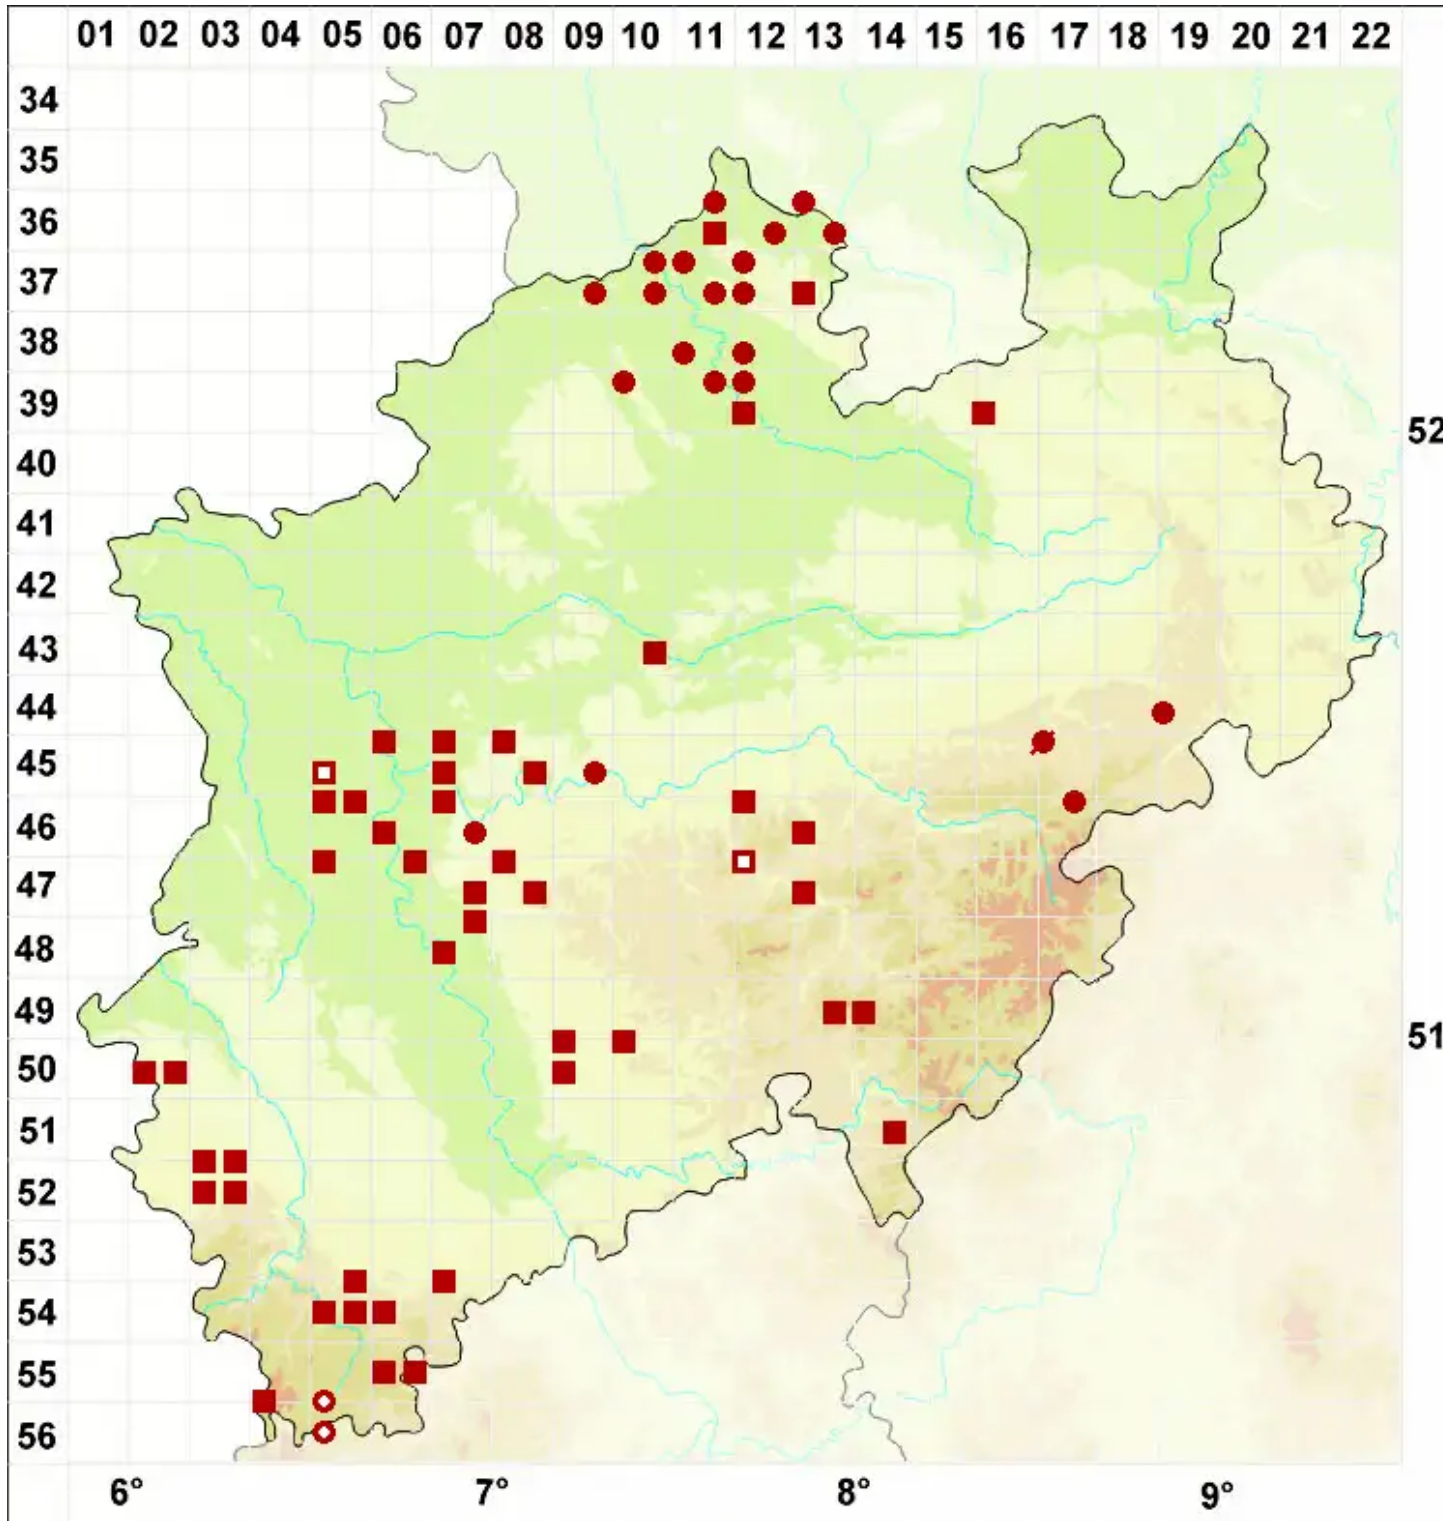

Cladonia rei Schaer.

Sand-Säulenflechte

Legende:

- Symbole:**
Ausgefülltes Symbol:
Zeitraum von 1980 bis heute (Aktuelle Angabe)
Leeres Symbol:
Zeitraum vor 1980 (Altangabe)
Quadrat: Herbarbeleg