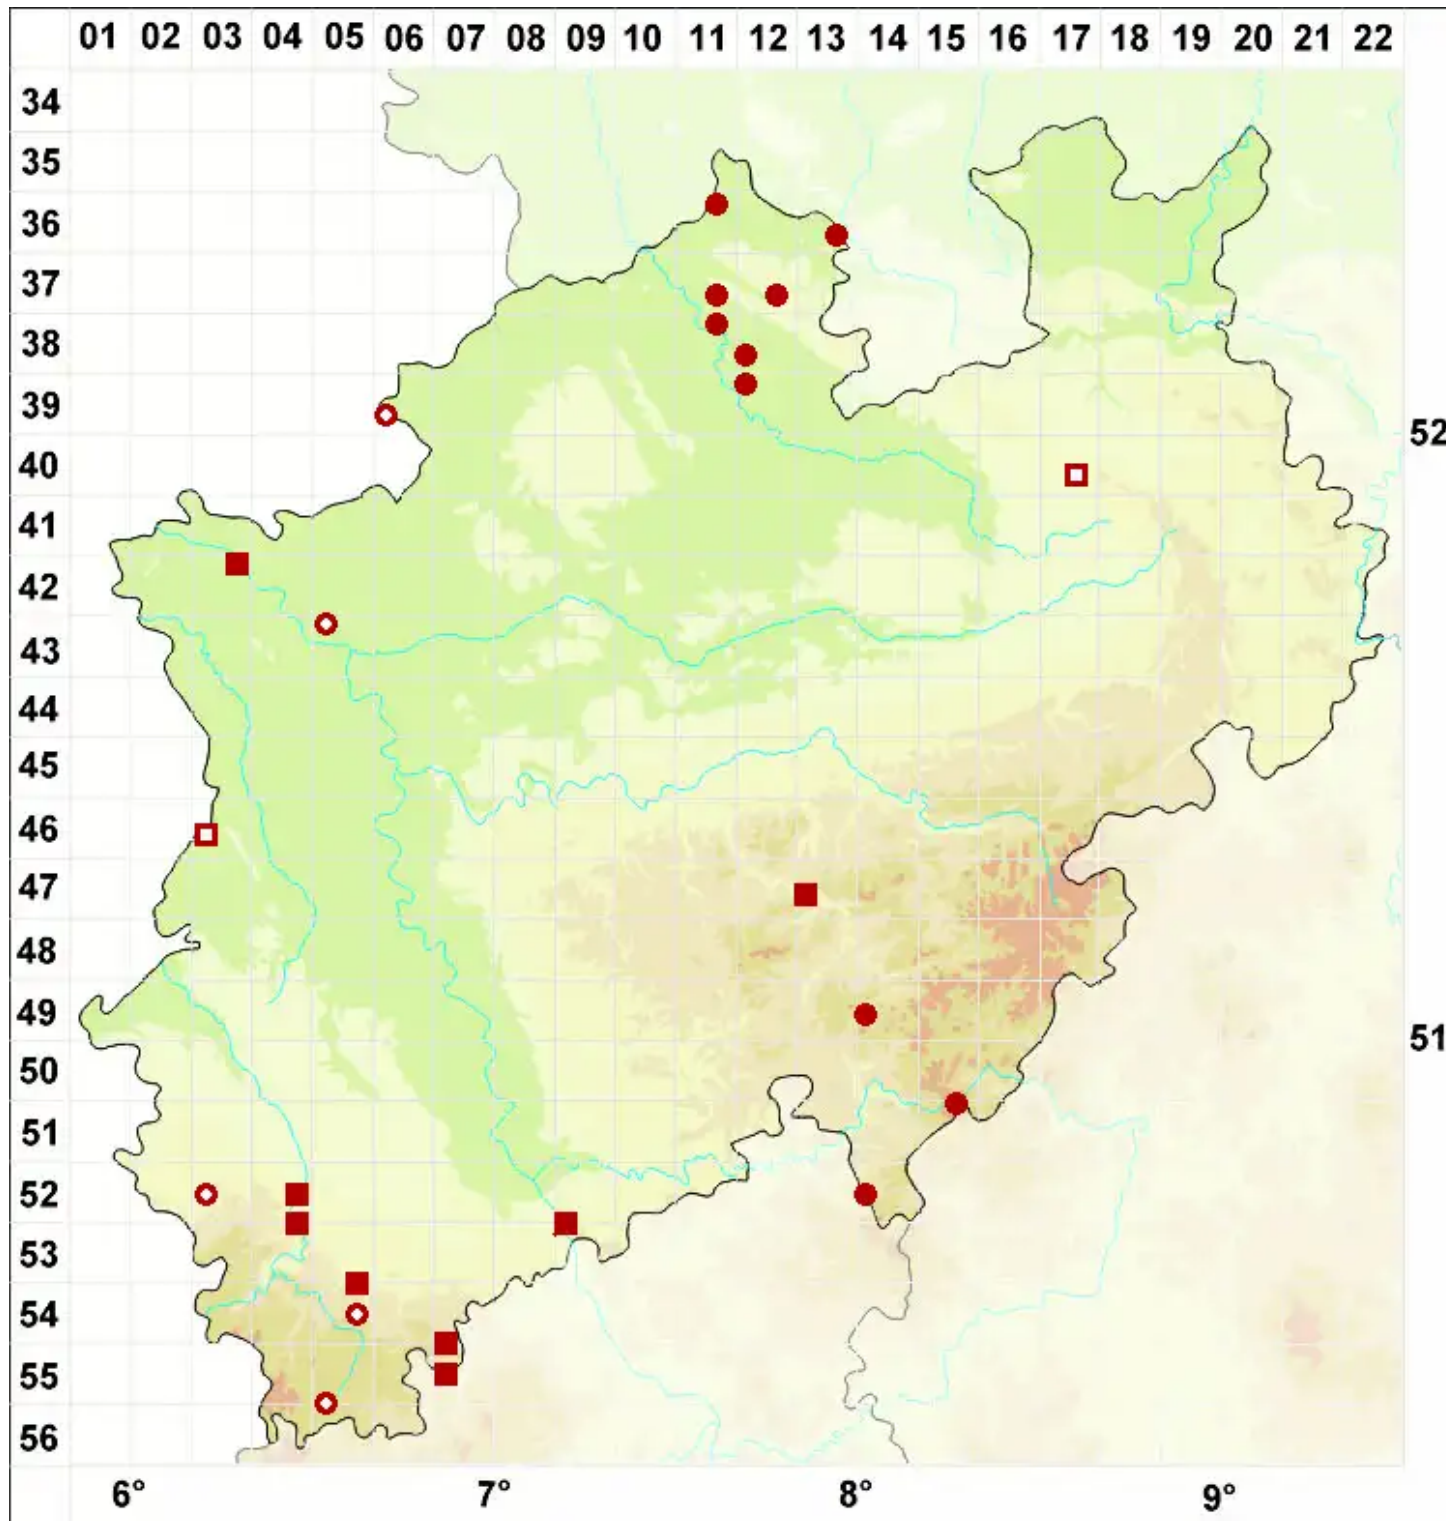

Cladonia mitis Sandst.

Milde Rentierflechte

Legende:

Symbole:
Ausgefülltes Symbol:
Zeitraum von 1980 bis heute (Aktuelle Angabe)
Leeres Symbol:
Zeitraum vor 1980 (Altangabe)
Quadrat: Herbarbeleg