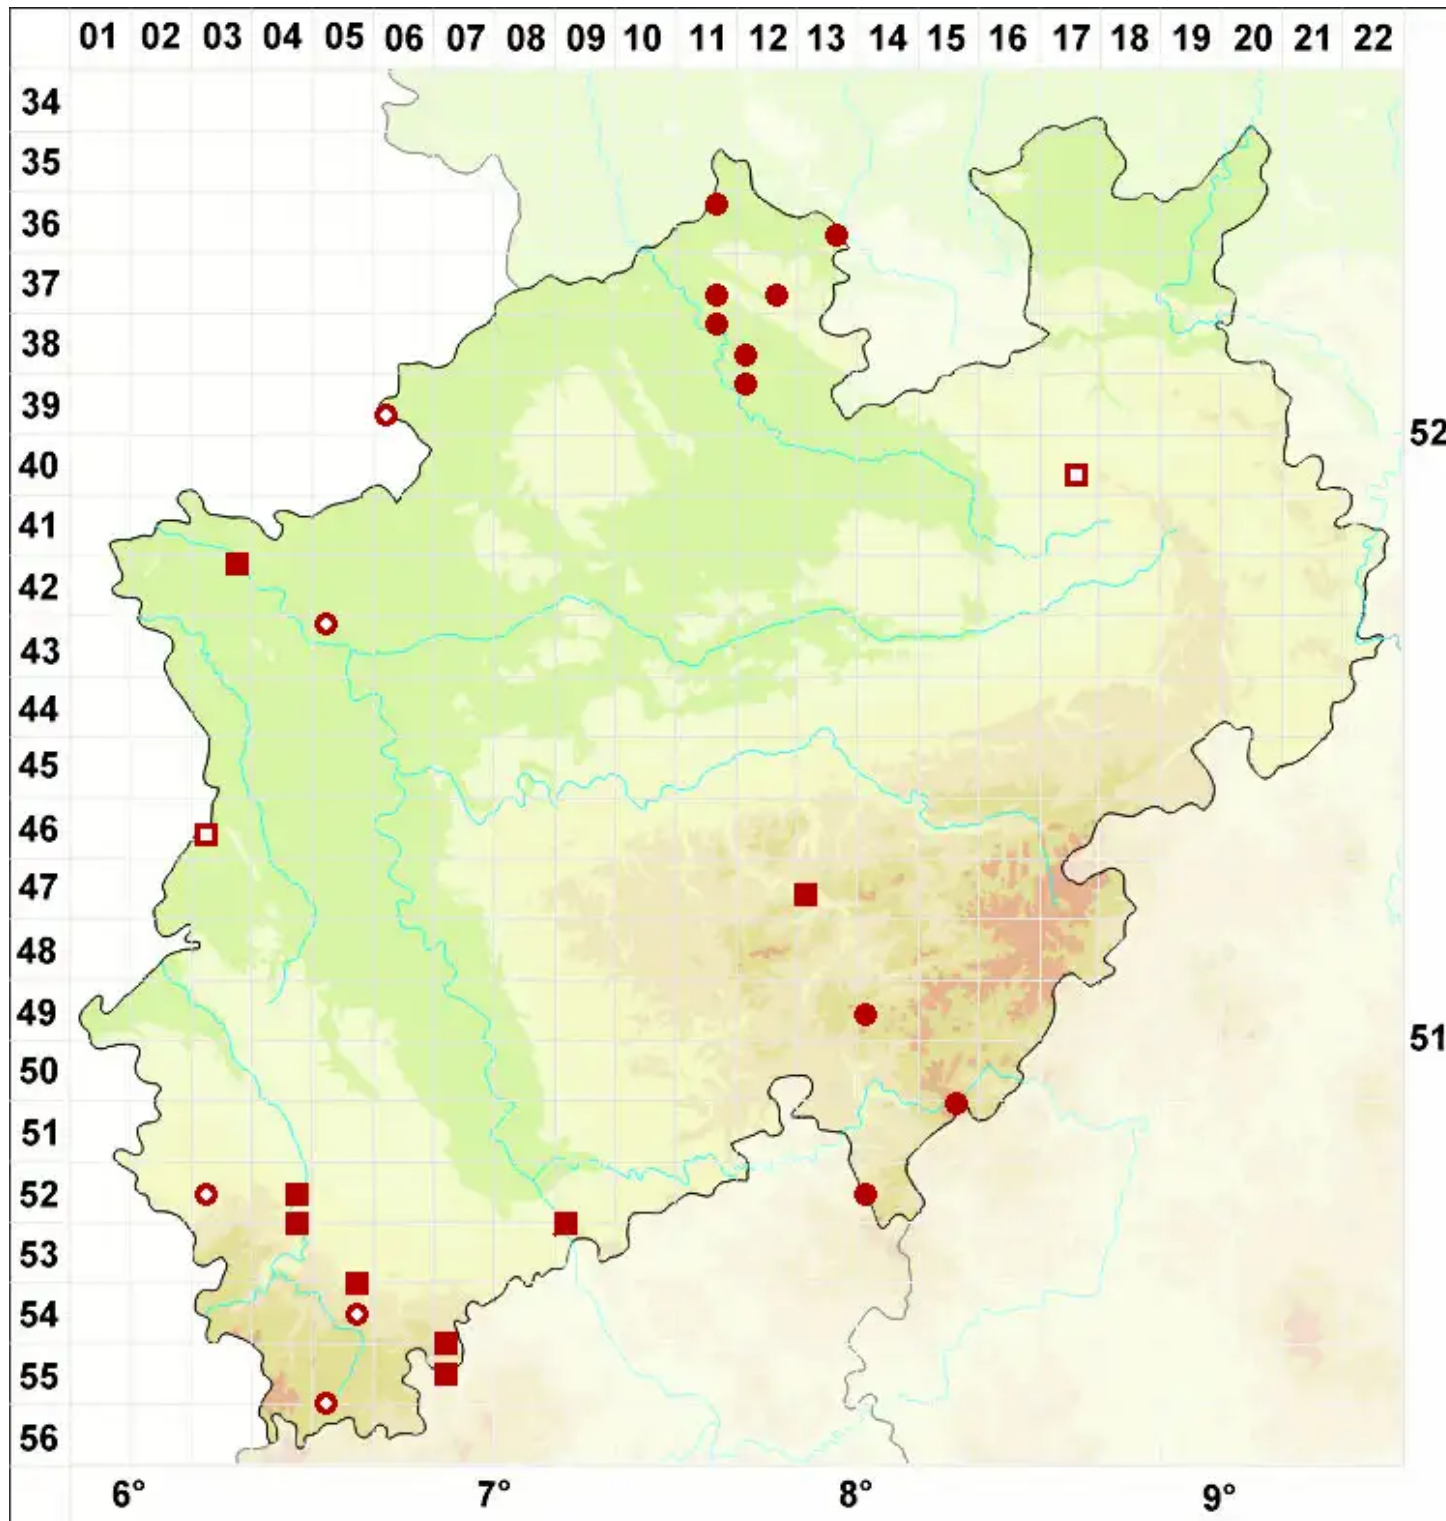

Cladonia mitis Sandst.

Milde Rentierflechte

Legende:

Symbole:

Ausgefülltes Symbol:
Zeitraum von 1980 bis heute (Aktuelle Angabe)

Leeres Symbol:
Zeitraum vor 1980 (Altangabe)

Quadrat: Herbarbeleg