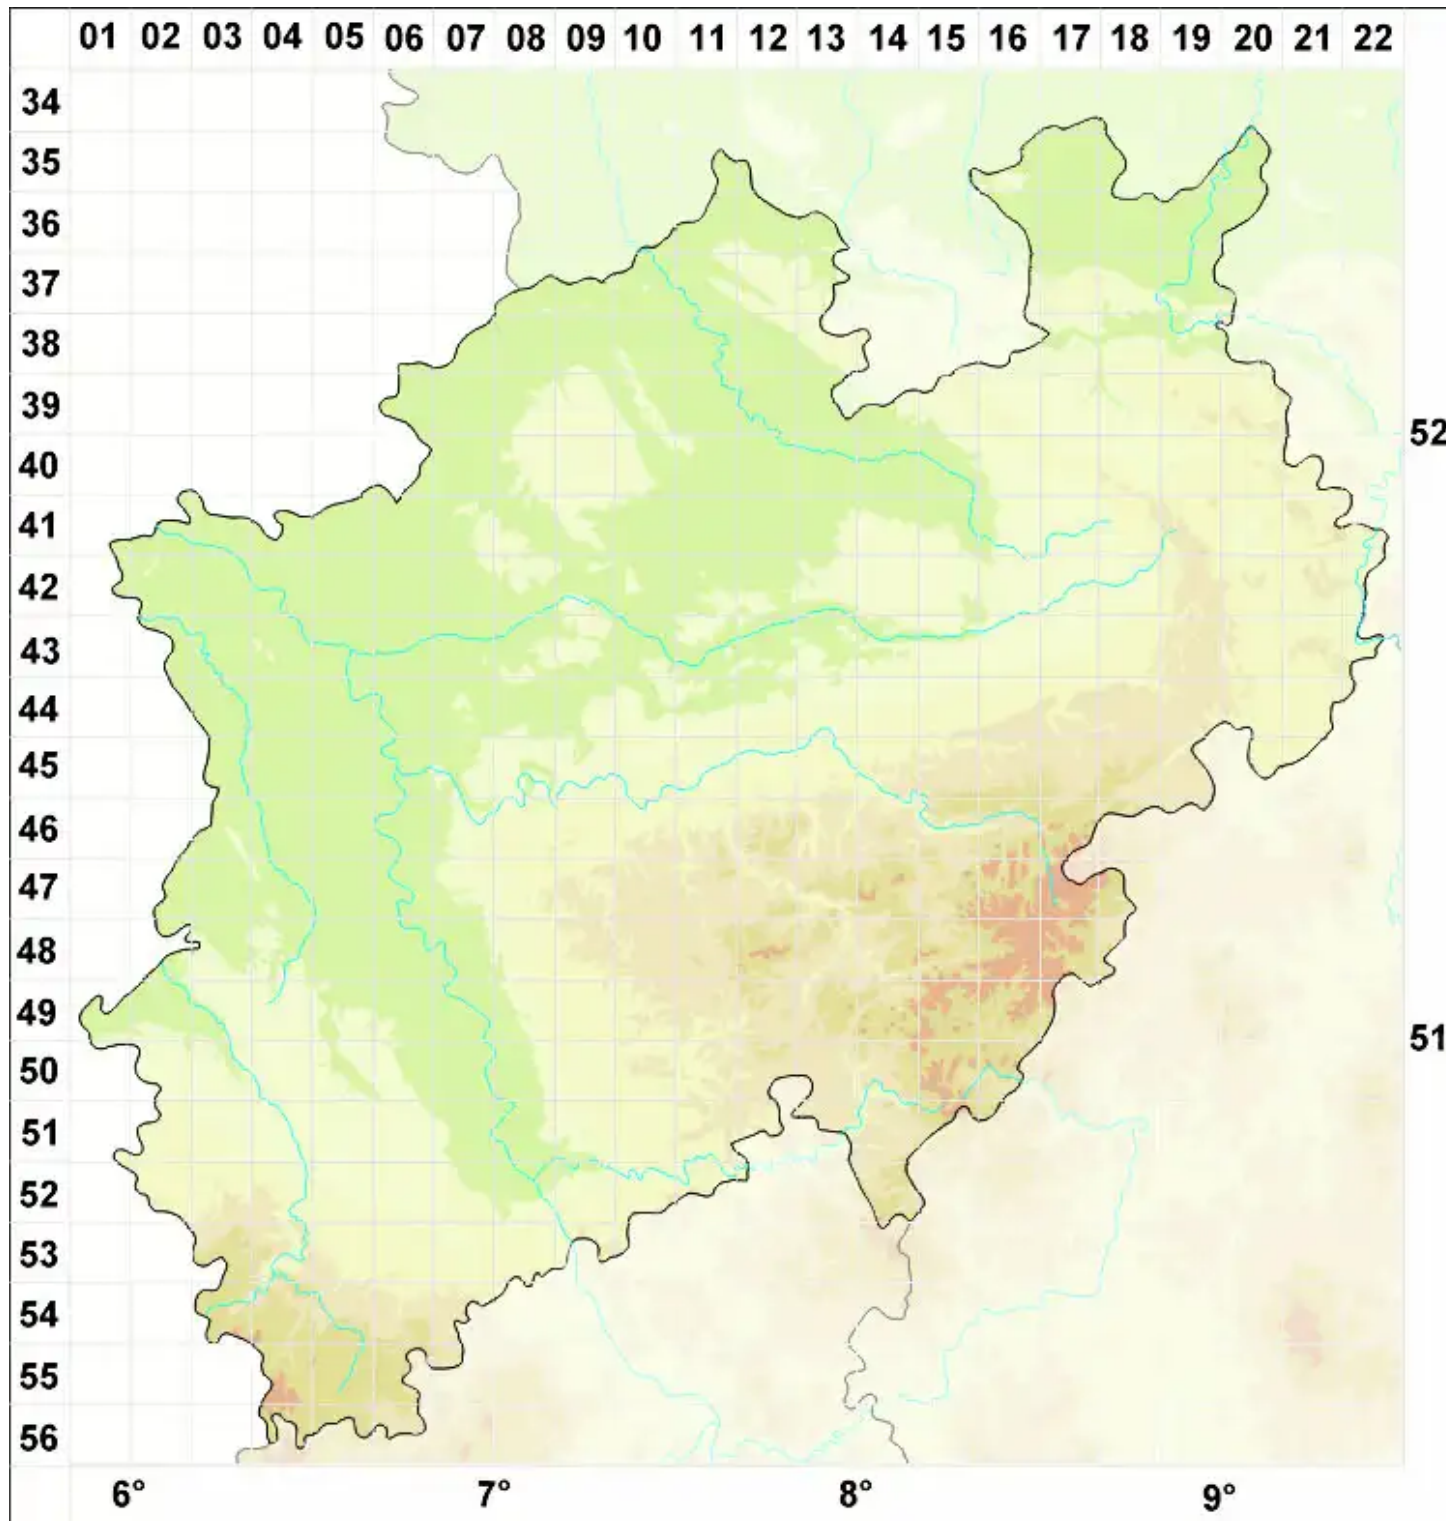

# Cladonia straminea (Sommerf.) Flörke

Korallen-Scharlachflechte

Legende:

- Symbole:**
- Ausgefülltes Symbol:  
Zeitraum von 1980 bis heute (Aktuelle Angabe)
  - Leeres Symbol:  
Zeitraum vor 1980 (Altangabe)
  - Quadrat: Herbarbeleg