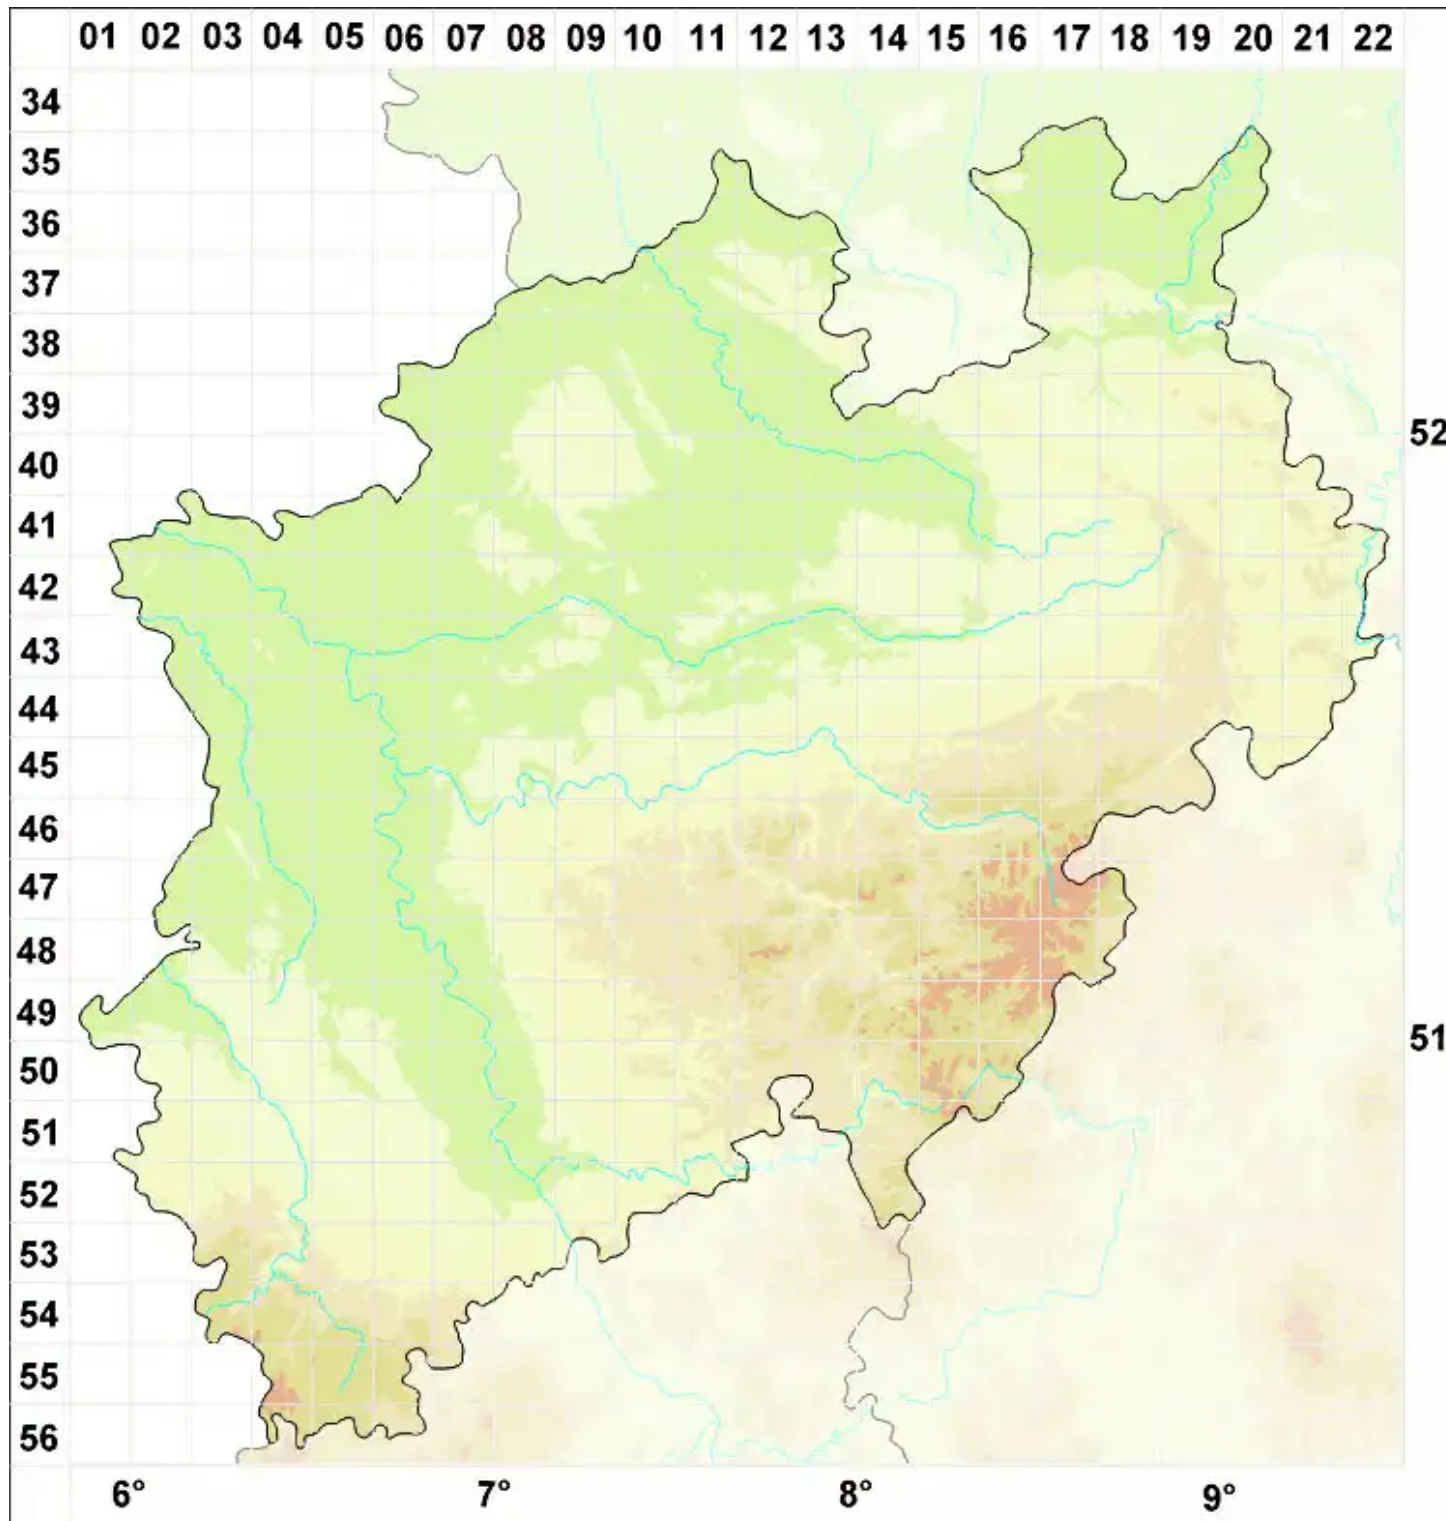

Cladonia straminea (Sommerf.) Flörke

Korallen-Scharlachflechte

Legende:

- Symbole:**
- Ausgefülltes Symbol:
Zeitraum von 1980 bis heute (Aktuelle Angabe)
 - Leeres Symbol:
Zeitraum vor 1980 (Altangabe)
 - Quadrat: Herbarbeleg