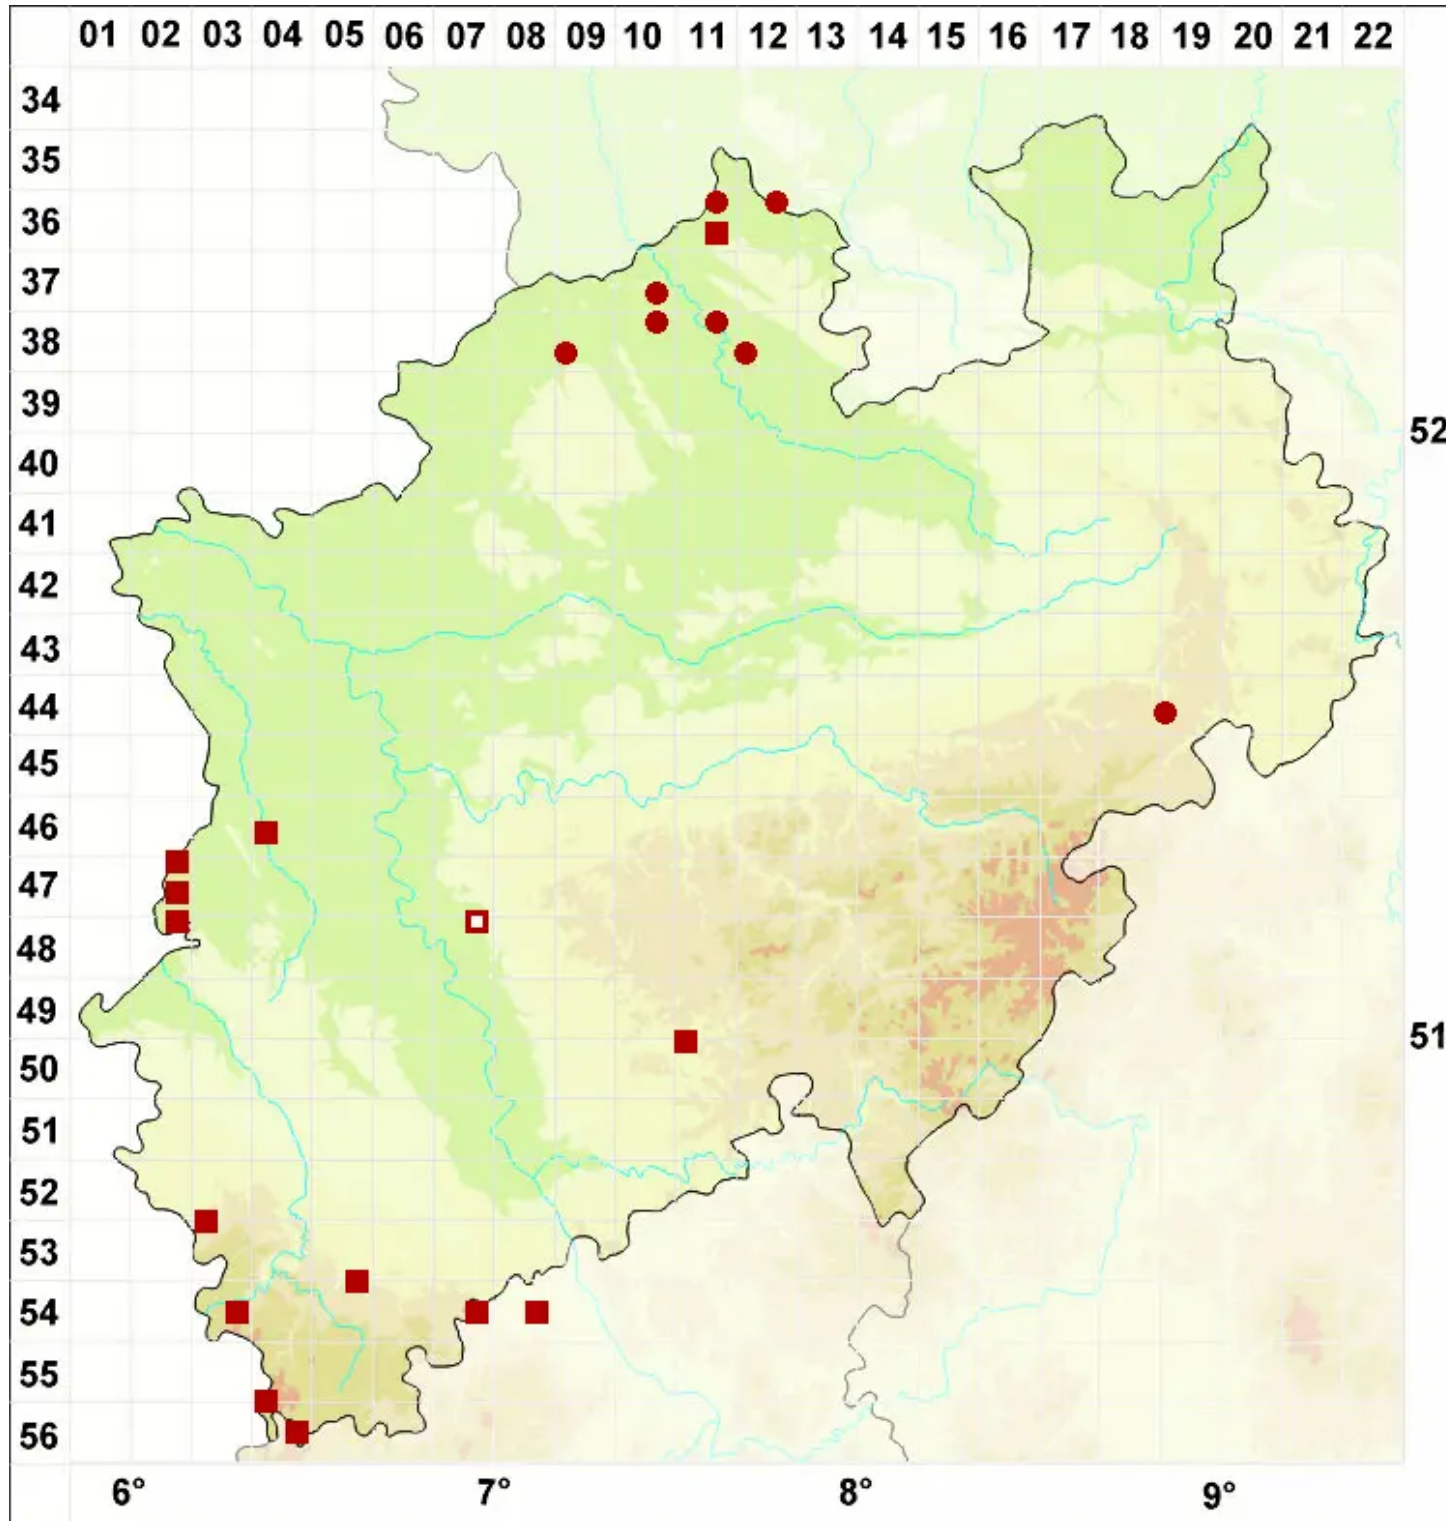

Cladonia merochlorophaea Asahina

Legende:

- Symbole:**
- Ausgefülltes Symbol:
Zeitraum von 1980 bis heute (Aktuelle Angabe)
 - Leeres Symbol:
Zeitraum vor 1980 (Altangabe)
 - Quadrat: Herbarbeleg