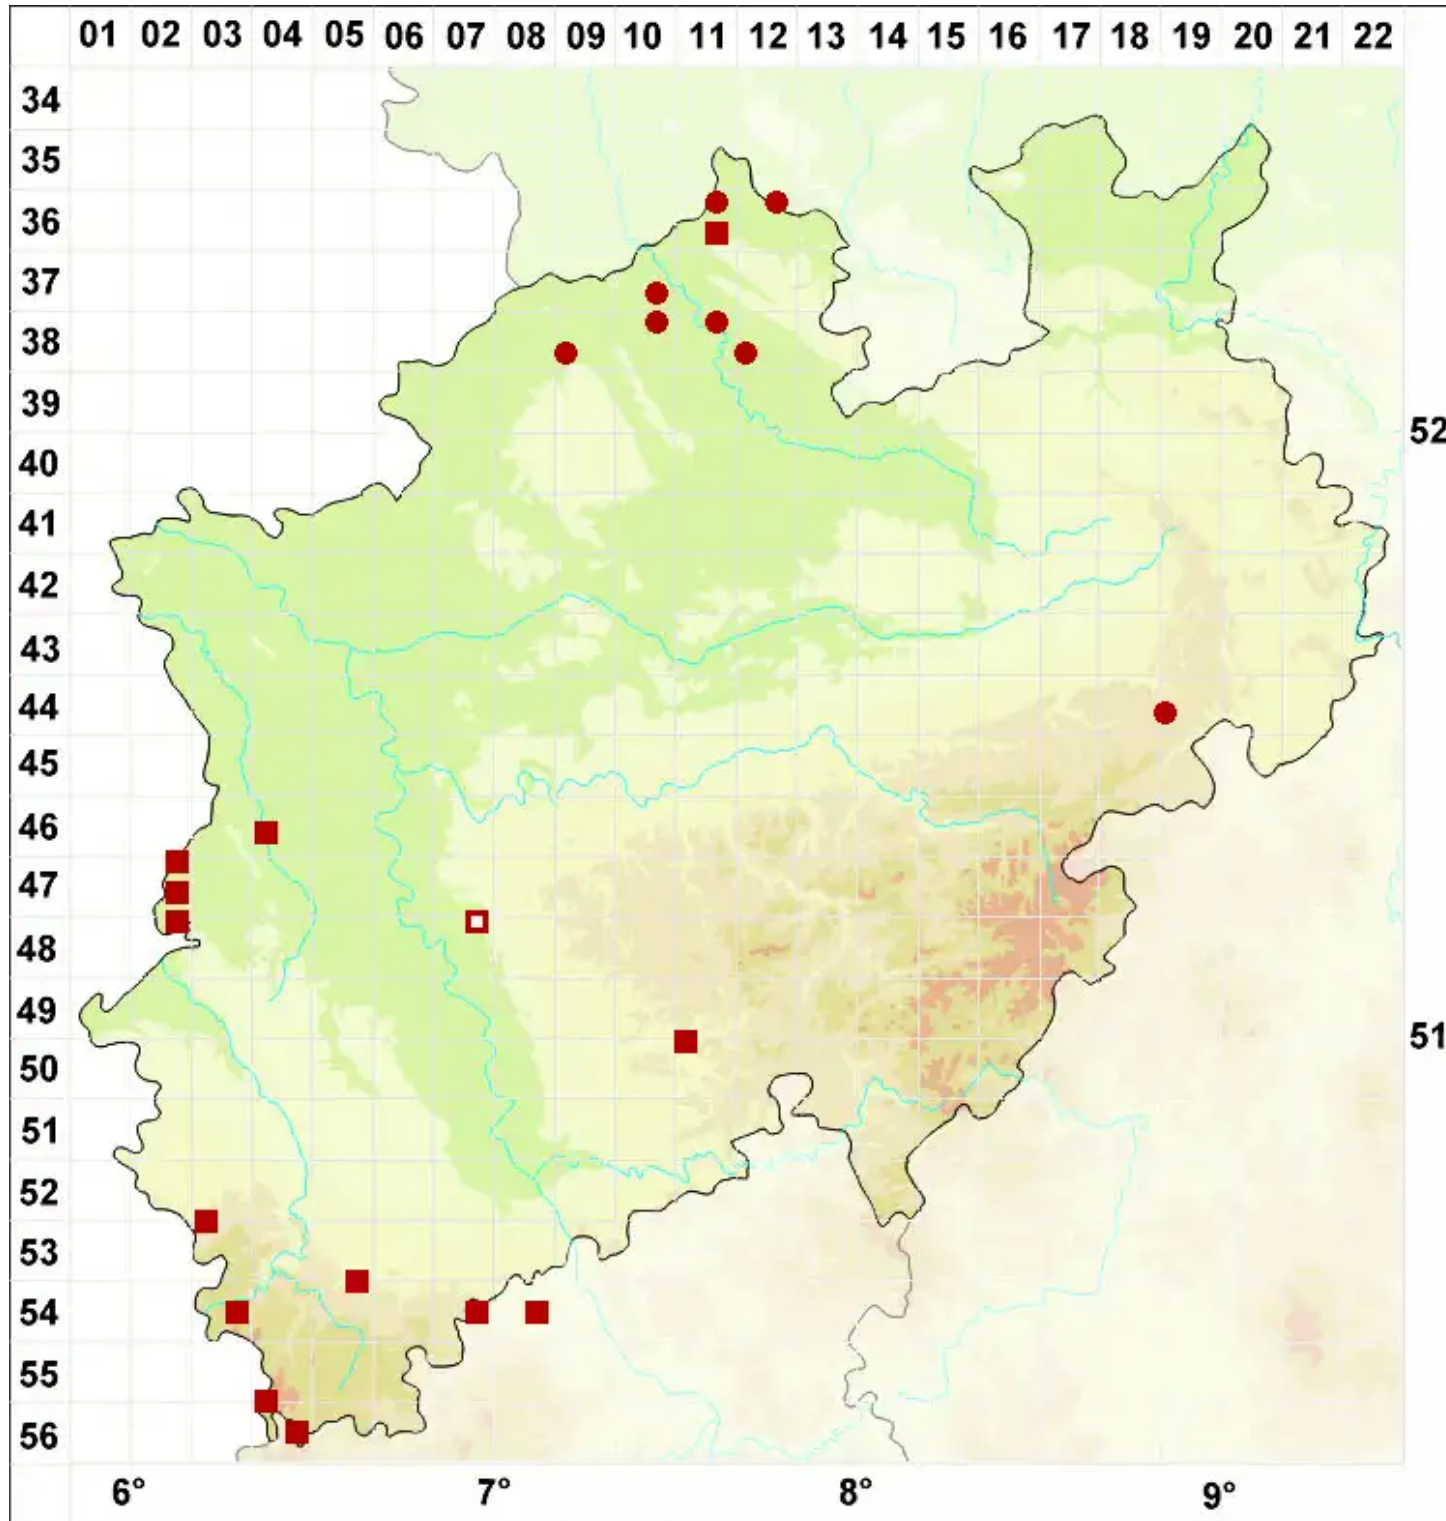

Cladonia merochlorophaea Asahina

Legende:

- Symbole:**
- Ausgefülltes Symbol:
Zeitraum von 1980 bis heute (Aktuelle Angabe)
 - Leeres Symbol:
Zeitraum vor 1980 (Altangabe)
 - Quadrat: Herbarbeleg