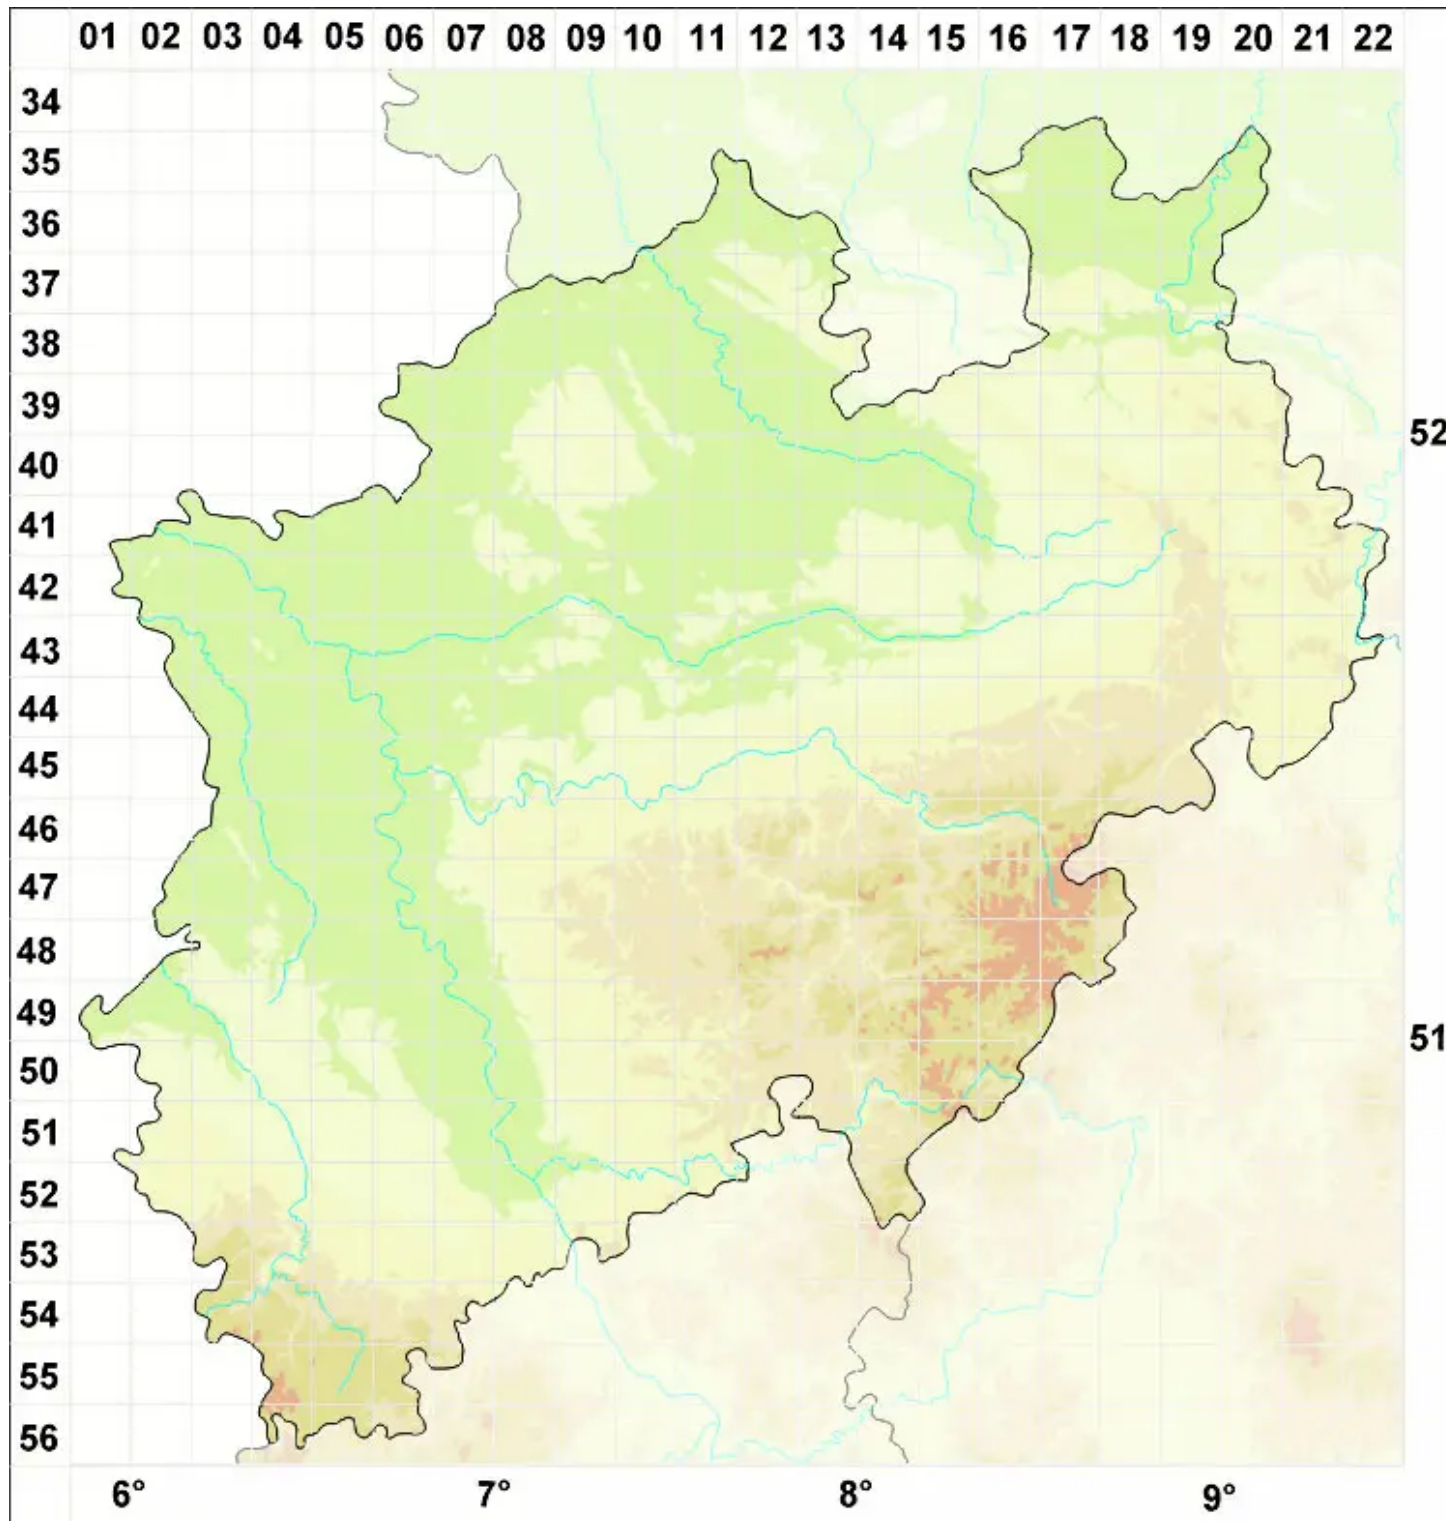

Cladonia maxima (Asahina) Ahti

Legende:

- Symbole:**
- Ausgefülltes Symbol:
Zeitraum von 1980 bis heute (Aktuelle Angabe)
 - Leeres Symbol:
Zeitraum vor 1980 (Altangabe)
 - Quadrat: Herbarbeleg