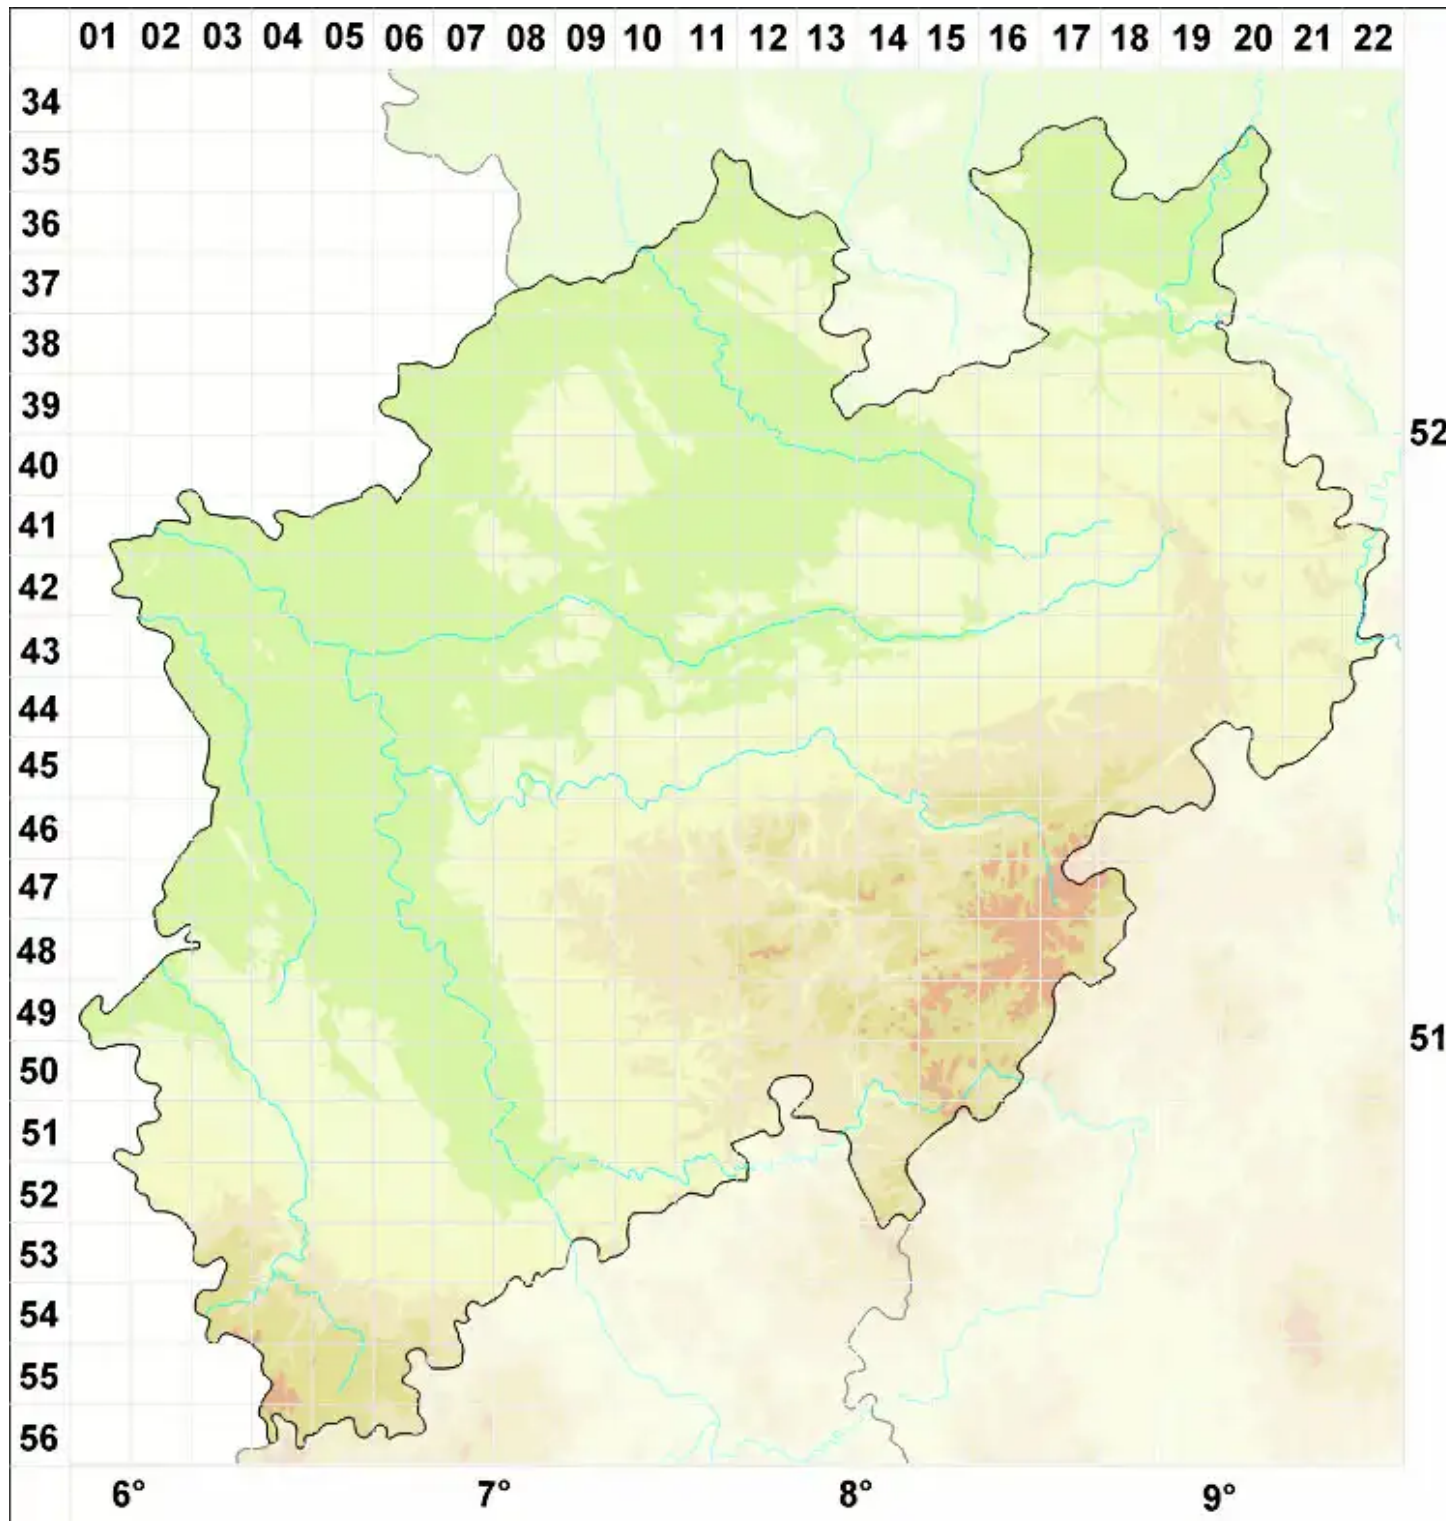

Cladonia maxima (Asahina) Ahti

Legende:

- Symbole:**
- Ausgefülltes Symbol:
Zeitraum von 1980 bis heute (Aktuelle Angabe)
 - Leeres Symbol:
Zeitraum vor 1980 (Altangabe)
 - Quadrat: Herbarbeleg