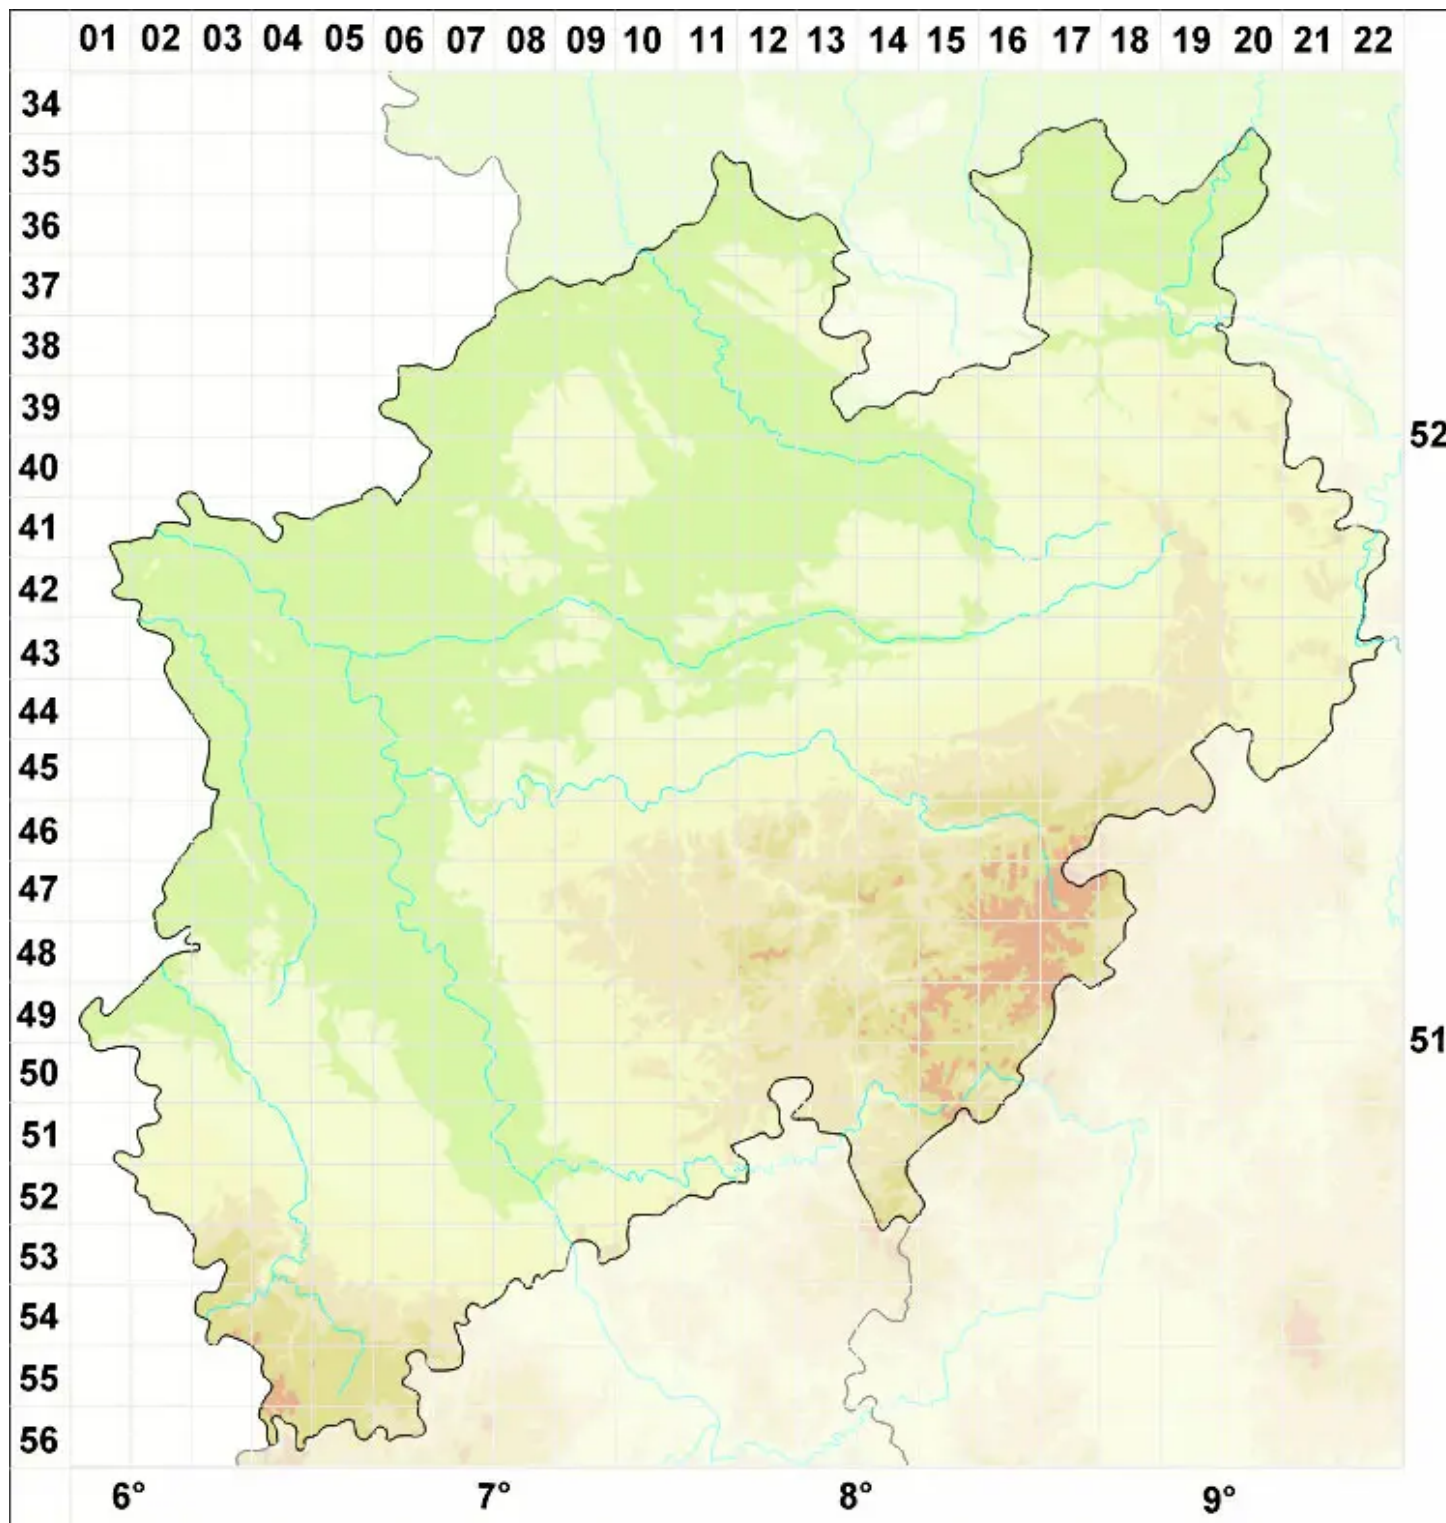

# Cladonia macrophyllodes Nyl.

Großblättrige Becherflechte

Legende:

**Symbole:**

Ausgefülltes Symbol:  
Zeitraum von 1980 bis heute (Aktuelle Angabe)

Leeres Symbol:  
Zeitraum vor 1980 (Altangabe)

Quadrat: Herbarbeleg