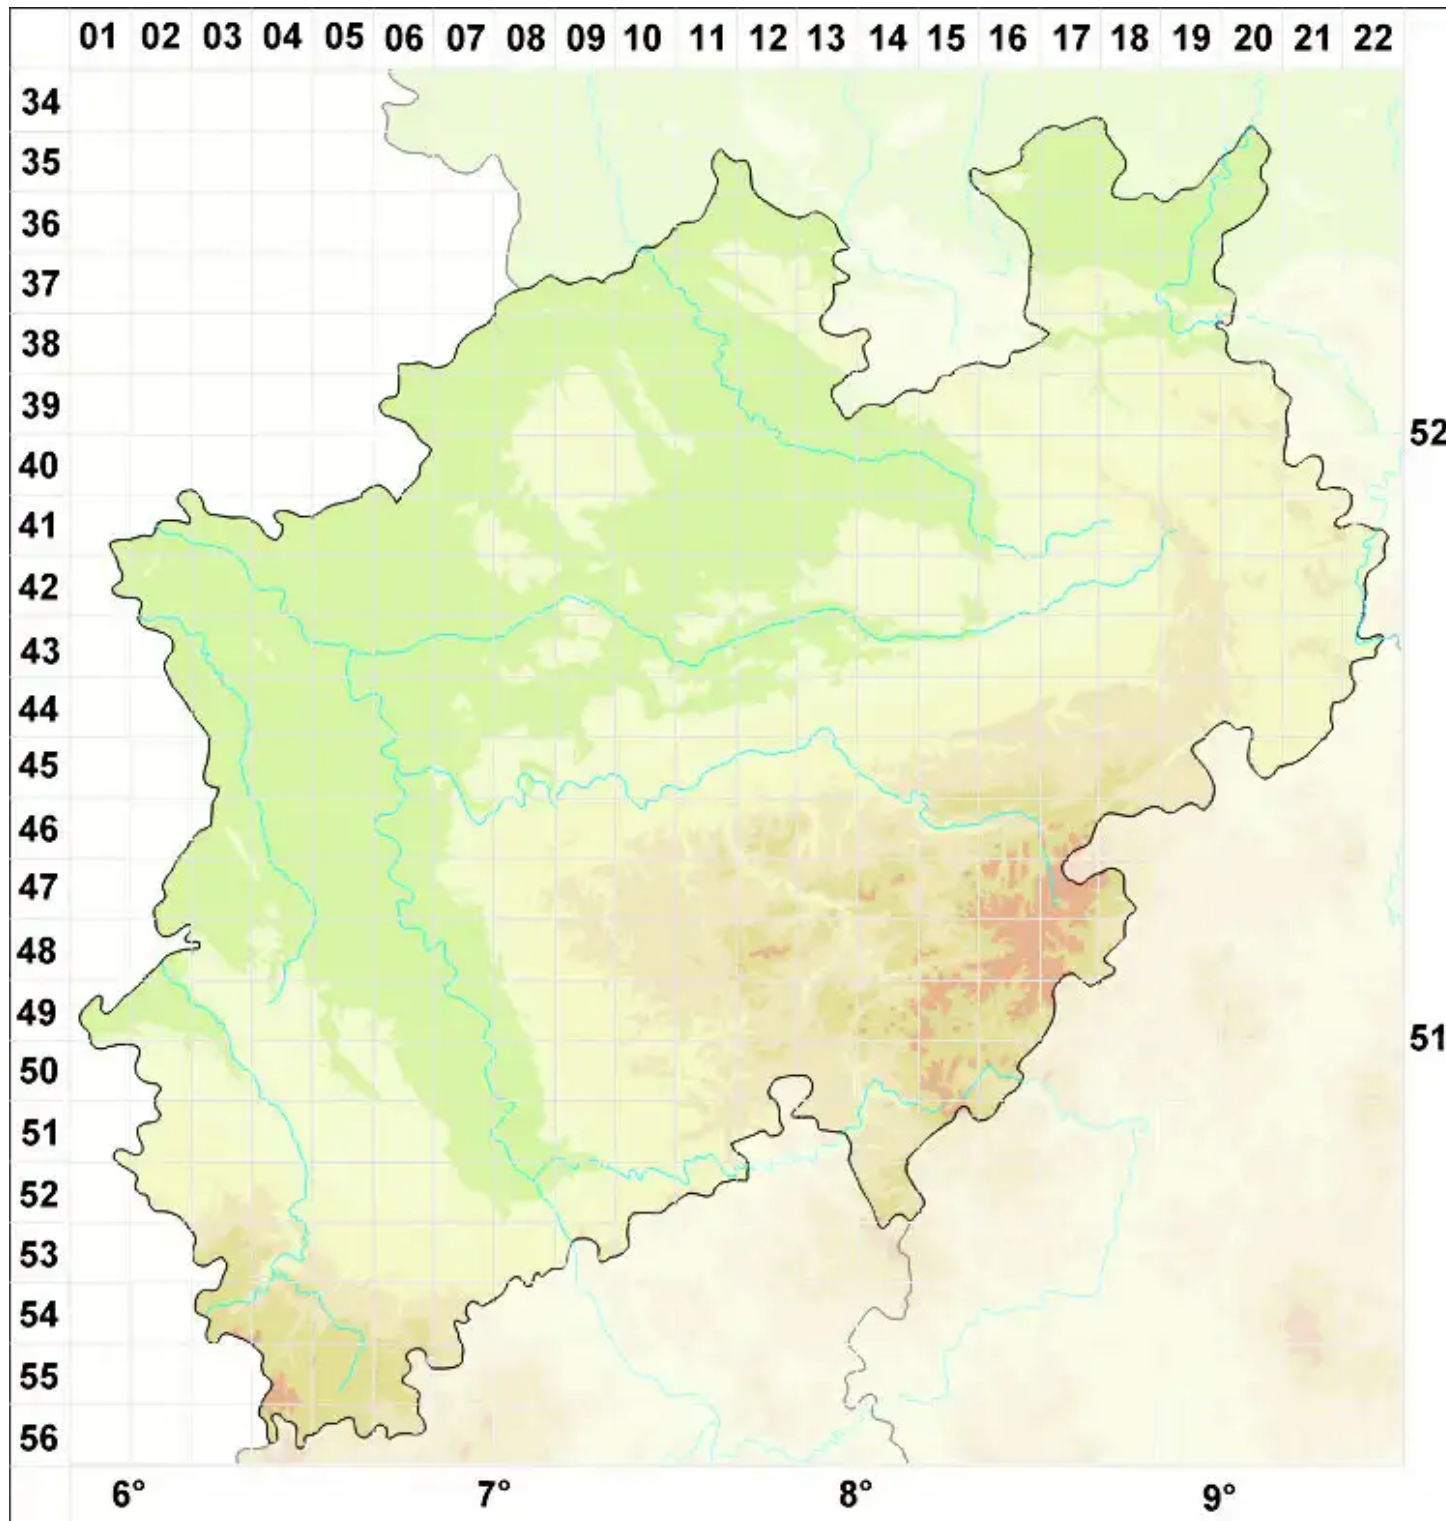

Cladonia macroceras (Delise) Ahti

Langhorn-Säulenflechte

Legende:

- Symbole:**
- Ausgefülltes Symbol:
Zeitraum von 1980 bis heute (Aktuelle Angabe)
 - Leeres Symbol:
Zeitraum vor 1980 (Altangabe)
 - Quadrat: Herbarbeleg