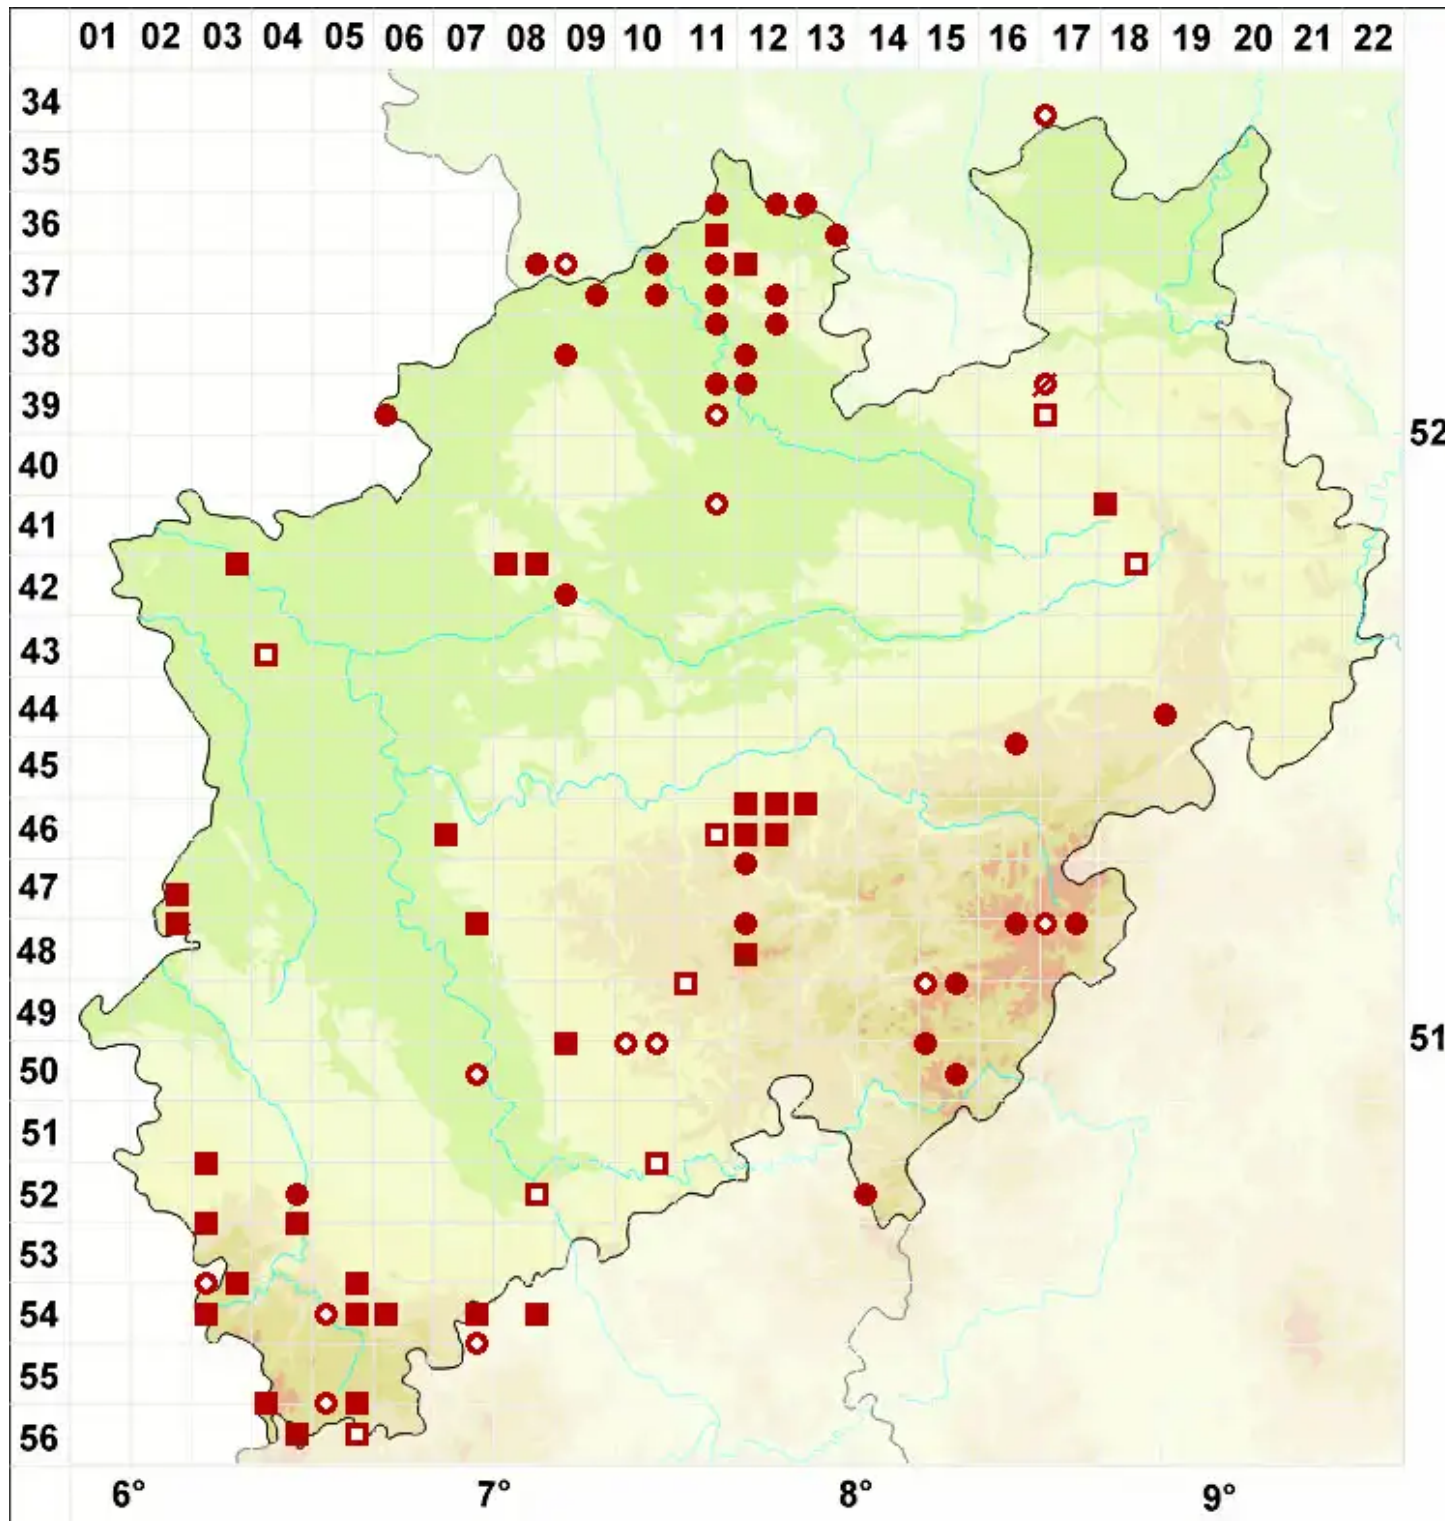

# Cladonia floerkeana (Fr.) Flörke

## Flörkes Scharlachflechte

Legende:

- Symbole:**
- Ausgefülltes Symbol:  
Zeitraum von 1980 bis heute (Aktuelle Angabe)
  - Leeres Symbol:  
Zeitraum vor 1980 (Altangabe)
  - Quadrat: Herbarbeleg