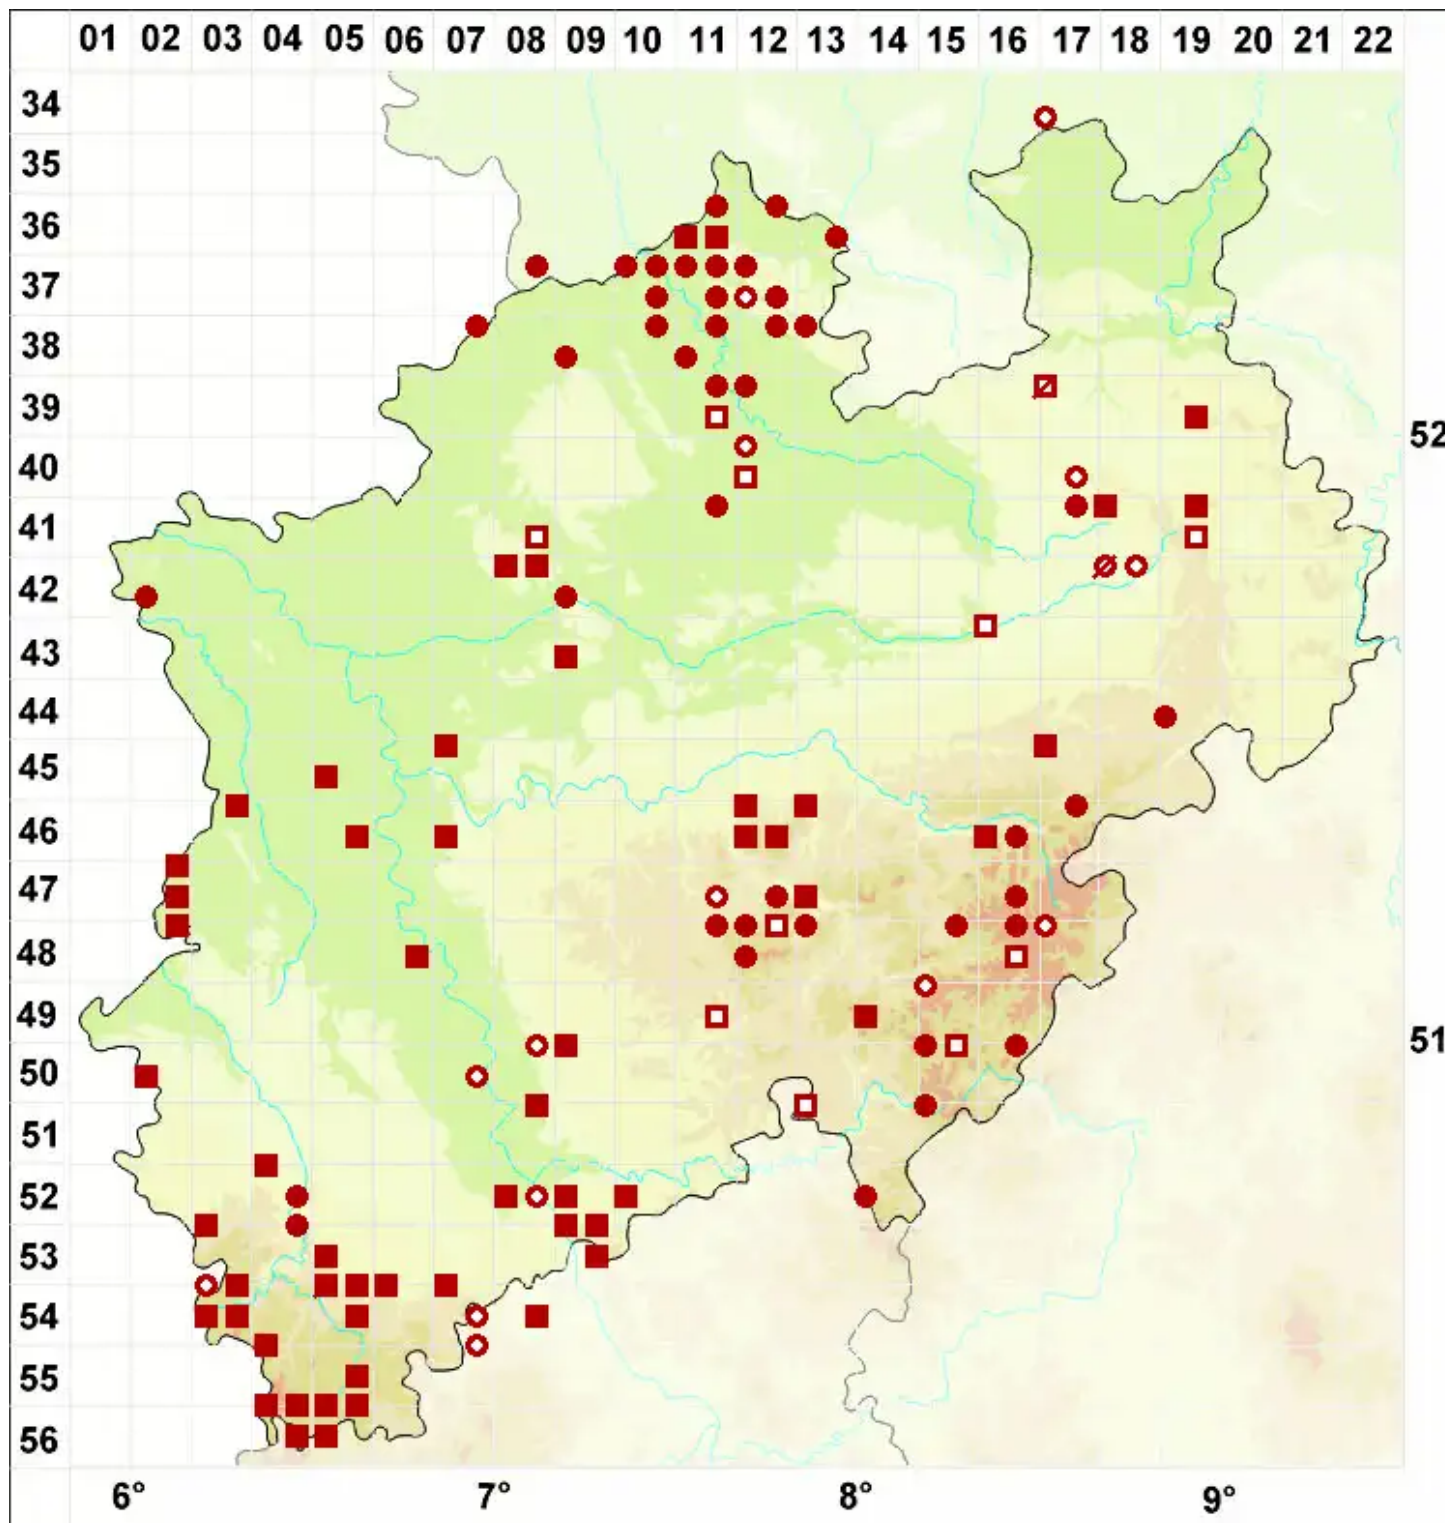

Cladonia macilenta Hoffm.

Schlanke Scharlachflechte

Legende:

Symbole:

Ausgefülltes Symbol:
Zeitraum von 1980 bis heute (Aktuelle Angabe)

Leeres Symbol:
Zeitraum vor 1980 (Altangabe)

Quadrat: Herbarbeleg